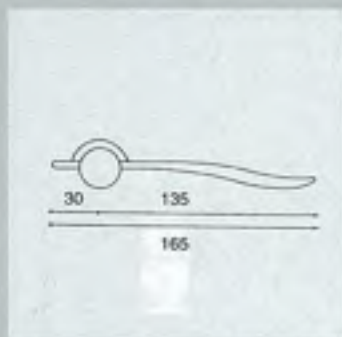

7002

7002/T

SCALE : 1 cm = 3,5 cm

Vervloet n° 6000

Vervloet n° LSI

Vervloet n° 7000

Vervloet n° LS2

Vervloet n° 311