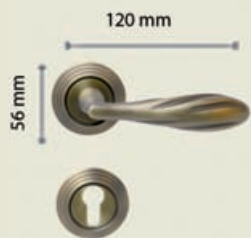

MM2604.LV
MM2604.GP
MM2604.BY
MM2604.FA
MM2604.OV
MM2604.PV
MM2604RB

Milano

Maniglia su Rosetta

Maniglia Milano su rosetta Bronzo Yester

MM2506.Y.BY

Milano Yester Bronze door handle on rose

Finiture disponibili: