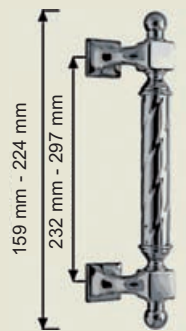

MT101.LV
MT101.GR
MT101.CL
MT101.BY
MT101.FA
MT101.OV

Vittoria

Off-set

Maniglione Vittoria Off-set Cromo
MT101Z.CL
Vittoria Off-set Chrome pull handle

MT100: mm 330
MT101: mm 395

Finiture disponibili:

Ottone lucido/Polished brass
Bronzo graffiato/Scratched bronze
Cromo lucido/ Polished Chrome
Bronzo yester/Yester bronze
Ferro antico/Antique iron
Oro vecchio/Antique gold