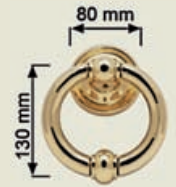

Luna

B6.120 - Battente Luna mm 120
B6.120 - Luna door knocker mm 120

Battente Luna mm 120 R1 Ottone Lucido
B6.120.R1.LV
Luna Polished Brass door knocker mm 120 R1

Finiture disponibili:
LV-BY-OV-FA-