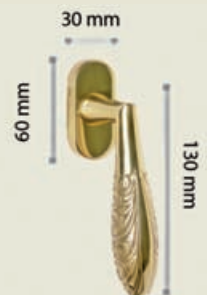

Napoli

Maniglia su Rosetta

Maniglia Napoli su rosetta Ottone Lucido

MM2604.Y.LV

Napoli Polished Brass door handle on rose

Maniglia Napoli Dry-Keep Oro

MM2605.LV

Napoli Gold Plated DK Window handle