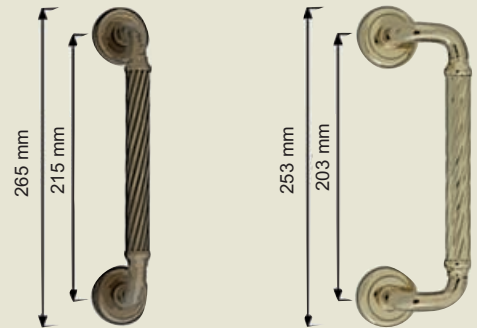

Venus

Maniglione Venus Bronzo Yester
MT146.BY
Venus Yester Bronze pull handle

Venus

Off-set

Maniglione Venus Off-set Bronzo Yester
MT146Z.BY
Venus Off-set Yester Bronze pull handle

Finiture disponibili:

Ottone lucido/Polished brass	.LV
Bronzo graffiato/Scratched bronze	.GR
Bronzo yester/Yester bronze	.BY
Ferro antico/Antique iron	.FA
Oro vecchio/Antique gold	.OV