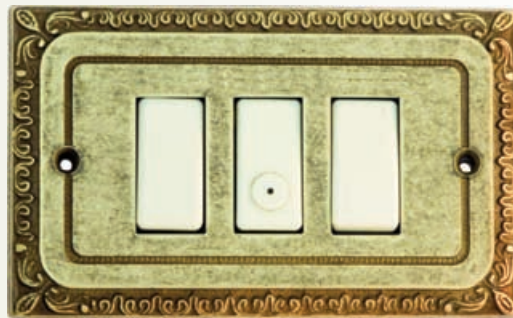

RF Pompei

Rosette RF mm 60
RF roses mm 60

RQ Lucca

Rosette quadrate mm 50
Square roses mm 50

RZ

Rosette RZ mm 55
RZ roses mm 55

RP

Rosette RP mm 50
RP roses mm 50

RL 45

Rosette RL45 mm 45
RL45 Roses mm 45

R10

Rosette ovali mm.60 x 30
Oval roses mm.60 x 30

1600

Coprinterruttore per BTicino Magic
1603.OV
Switch cover plate for BTicino Magic

1700

Coprinterruttore per BTicino Magic
1702.CS
Switch cover plate for BTicino Magic