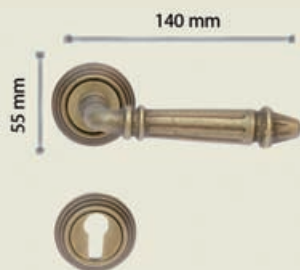

MM2104.LV
MM2104.GP
MM2104.BV
MM2104.BY
MM2104.FA
MM2104.OV
MM2104.RB

Colosseo

Maniglia Colosseo su rosetta Oro Vecchio

MM2006.Y.OV

Colosseo Antique Gold door handle on rose

Finiture disponibili:

Bagno oro/Gold plated