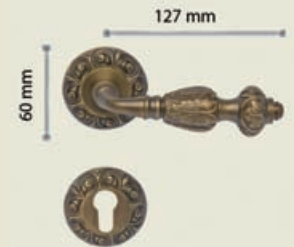

Liberty

Maniglia su Placca

Maniglia Liberty su placca Oro Rosso
MM2200.RB
Liberty Red Brass door handle on plate

Finiture disponibili:

Ottone lucido/Polished brass
Bagno oro/Gold plated
Bronzo vecchio/Antique bronze
Bronzo yester/Yester bronze
Ferro antico/Antique iron
Oro vecchio/Antique gold
Oro Rosso/ Red Brass

MM2200.LV
MM2200.GP
MM2200.BV
MM2200.BY
MM2200.FA
MM2200.OV
MM2200.RB

Liberty

Maniglia su Rosetta

Maniglia Liberty su rosetta Bronzo Yester
MM2204.Y.BY
Liberty Yester Bronze door handle on rose

Maniglia Liberty Dry-Keep Bronzo
Vecchio
MM2205.BV
*Liberty Antique Bronze Window
Handle DK*