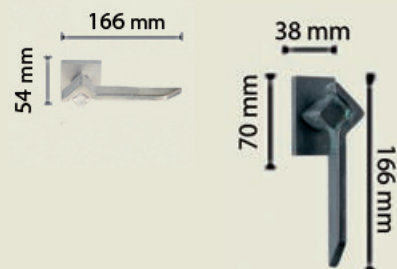

Finiture disponibili:

- MM9024.BZ** Bronzo/Bronze
- MM9024.VA** Verde antico/Antique green
- MM9024.AG** Argento/Silver

Tiziano

Modello depositato - Registered item

Maniglia Tiziano con rosetta Argento
MM9121.AG
Tiziano silver door handle on rose