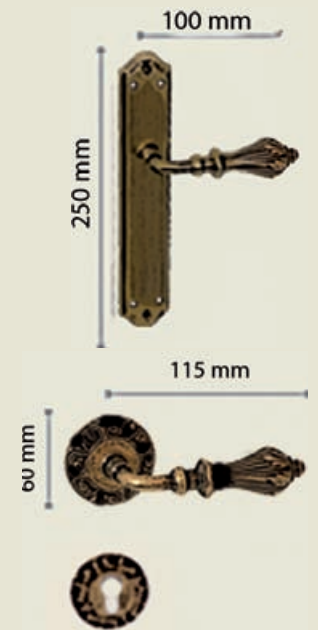

Maniglia su Placca

Maniglia Genova su placca Bronzo Yester
MM1300.BY
Genova Yester Bronze door handle on plate

Maniglia Genova su rosetta Bronzo Vecchio
MM1304.Y.BV
Genova Antique Bronze door handle on rose