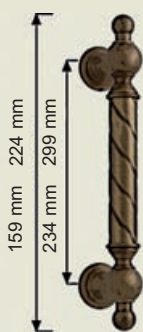

Impero

Maniglione Impero Bronzo Yester
MT107.BY
Impero Yester Bronze pull handle

MT106: mm 365
MT107: mm 430

Finiture disponibili:

Ottone lucido/Polished brass
Bronzo graffiato/Scratched bronze
Bronzo yester/Yester bronze
Ferro antico/Antique iron
Oro vecchio/Antique gold

MT107.LV
MT107.GR
MT107.BY
MT107.FA
MT107.OV

Impero

Off-set

Maniglione Impero Off-set Bronzo Yester
MT107Z.BY
Impero Off-set Yester Bronze pull handle

MT106Z: mm 361
MT107Z: mm 428

Finiture disponibili:

Ottone lucido/Polished brass	.LV
Bronzo graffiato/Scratched bronze	.GR
Bronzo yester/Yester bronze	.BY
Ferro antico/Antique iron	.FA
Oro vecchio/ Antique gold	.OV

Vittoria

Maniglione Vittoria Bronzo Yester
MT101.BY
Vittoria Yester Bronze pull handle

MT100: mm 330
MT101: mm 395

Finiture disponibili:

Ottone lucido/Polished brass
Bronzo graffiato/Scratched bronze
Cromo lucido/ Polished Chrome
Bronzo yester/Yester bronze
Ferro antico/Antique iron
Oro vecchio/Antique Gold