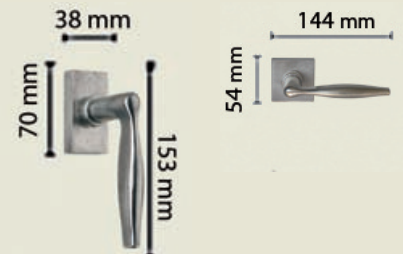

Finiture disponibili:

- MM9221.BZ** Bronzo/*Bronze*
- MM9221.VA** Verde antico/*Antique green*
- MM9221.AG** Argento/*Silver*

Botticelli

Maniglia su Placca

Modello depositato - Registered item

Maniglia Botticelli su placca Bronzo
MM9300.BZ
Botticelli Bronze door handle on plate