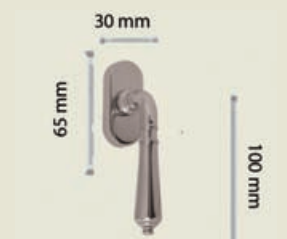

Maniglia Brixia Dry-Keep Ottone Lucido
MM975.LV
Brixia Polished Brass Window handle DK