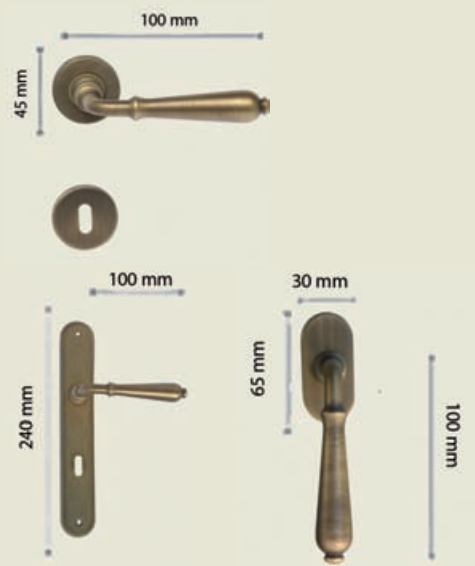

.GP
.BV
.BY
.FA
.OV

Create Your Pull Handle

Lengths

A x: 500 mm y: 350 mm
B x: 750 mm y: 550 mm
C x: 970 mm y: 750 mm

Finiture disponibili:

Ottone lucido/Polished brass
 Bronzo graffiato/Scratched bronze
 Bagno oro/Gold plated
 Cromo Lucido+Cromo Sat/ Polished Satin Chrome
 Bronzo yester/Yester bronze

MM2006.OV

Oro Rosso/ Red Brass

MM2006.RB

Colosseo

Maniglia Colosseo su rosetta oro Vecchio
MM2009.Y.OV
Colosseo Antique Gold door handle on rose

Maniglia Colosseo Dry-Keep Oro Vecchio
MM2005.OV
Colosseo Antique Gold window handle DK

Martina

Maniglia su Placca

Maniglia Martina su placca Bronzo Yester

MM1930L.K70.BY

Martina Yester Bronze door handle on plate

Finiture disponibili:

Ottone lucido/Polished brass
Cromo Satinato/ Satin Chrome
Bronzo yester/Yester bronze
Ferro antico/Antique iron