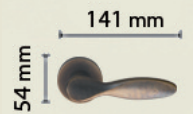

MM9021.BZ Bronzo/*Bronze*

MM9021.VA Verde antico/*Antique green*

MM9021.AG Argento/*Silver*

Giotto

Rosetta Tonda

Modello depositato - Registered item

Maniglia Giotto su rosetta bronzo
MM9024.BZ
Giotto bronze door handle on rose