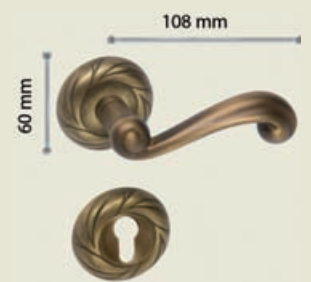

MM2509.LV
MM2509.GP
MM2509.NS
MM2509.CL
MM2509.CS
MM2509.BY
MM2509.FA
MM2509.PV

Ducale

Maniglia su Placca

Maniglia Ducale su placca Bronzo Vecchio
MM2400.K90.BV
Ducale Antique Bronze door handle on plate

Finiture disponibili:

Bronzo yester/Yester bronze
Ferro antico/Antique iron
Oro vecchio/Antique gold
Bronzo Vecchio/Antique Bronze

MM2400.BY
MM2400.FA
MM2400.OV
MM2400.BV

Ducale

Maniglia su Rosetta

Maniglia Ducale su rosetta Bronzo Yester
MM2409.K.BY
Ducale Yester Bronze door handle on rose

Maniglia Dry-Keep Ducale Oro Vecchio
MM2405.OV-
Ducale Antique Gold Window handle DK

Bronzo yester/Yester bronze
Ferro antico/Antique iron
Oro vecchio/Antique gold
Bronzo Vecchio/Antique Bronze

Finiture disponibili:
MM2409.BY
MM2409.FA
MM2409.OV
MM2409.BV

Taormina

Maniglia su Placca

Maniglia Taormina su placca Patiné

MM2300.Y.PA

Taormina Patiné door handle on plate

Finiture disponibili:

Ottone lucido/Polished brass
Bagno oro/Gold plated
Bronzo yester/Yester bronze
Ferro antico/Antique iron
Oro vecchio/Antique gold
Patinè/Patinè