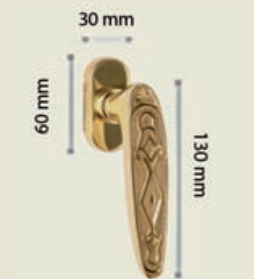

.GP
.BV
.BY
.FA
.OV

Create Your Pull Handle

Lengths

A x: 500 mm y: 350 mm
B x: 750 mm y: 550 mm
C x: 970 mm y: 750 mm

Finiture disponibili:

Ottone lucido/Polished brass
 Bronzo graffiato/Scratched bronze
 Bagno oro/Gold plated
 Cromo Lucido+Cromo Sat/ Polished Satin Chrome
 Bronzo yester/Yester bronze

Maniglie Door Handles

Pisa Tower - Pisa (Italy)

Pompeí

Maniglia su Placca

Maniglia Pompei su placca Bronzo Vecchio
MM2700.Y.BV
Pompei Antique Bronze door handle on plate

Finiture disponibili:

Bagno oro/Gold plated
Bronzo vecchio/Antique bronze
Bronzo yester/Yester bronze
Ferro antico/Antique iron
Oro vecchio/Antique gold
PVD/ Physical vapour deposition
Bronzo Laccato/ Lacquered
Oro Rosso/Red Brass

MM2700.GP
MM2700.BV
MM2700.BY
MM2700.FA
MM2700.OV
MM2700.PV
MM2700.LQ
MM2700.RB

Pompei

Maniglia su Rosetta

Maniglia Pompei su rosetta Ottone Lucido
MM2707.M.LV
Pompei Polished Brass door handle on rose

Maniglia Dry-Keep Pompei Ottone lucido
MM2705.LV
Pompei Window handle DK Polished Brass