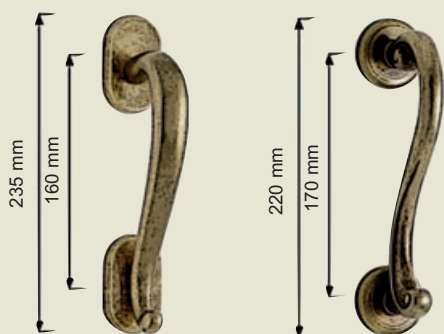

Venus

Maniglione Venus Bronzo Yester
MT146.BY
Venus Yester Bronze pull handle

Venus

Off-set

Maniglione Venus Off-set Bronzo Yester
MT146Z.BY
Venus Off-set Yester Bronze pull handle

Finiture disponibili:

Ottone lucido/Polished brass	.LV
Bronzo graffiato/Scratched bronze	.GR
Bronzo yester/Yester bronze	.BY
Ferro antico/Antique iron	.FA
Oro vecchio/Antique gold	.OV

Olympia

Maniglione Olympia Oro Vecchio
MT144.OV
Olympia Antique Gold pull handle

Vega

Maniglione Vega Oro Vecchio
MT145.OV
Vega Antique Gold pull handle

Finiture disponibili:

Bagno oro/Gold plated
Bronzo vecchio/Antique bronze
Bronzo yester/Yester bronze
Ferro antico/Antique iron
Oro vecchio/Antique gold

.GP
.BV
.BY
.FA
.OV

Create Your Pull Handle

Lengths

A x: 500 mm y: 350 mm
B x: 750 mm y: 550 mm
C x: 970 mm y: 750 mm

Finiture disponibili:

Ottone lucido/Polished brass
 Bronzo graffiato/Scratched bronze
 Bagno oro/Gold plated
 Cromo Lucido+Cromo Sat/ Polished Satin Chrome
 Bronzo yester/Yester bronze