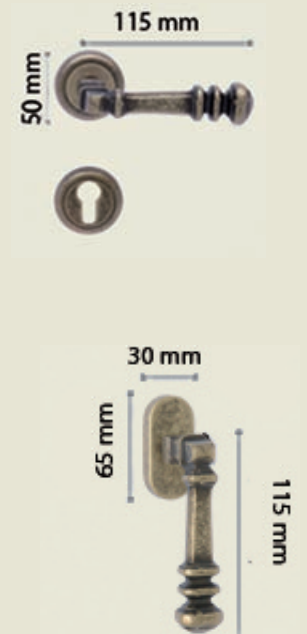

Maniglia su Rosetta

Maniglia Lucca su rosetta Oro Vecchio
MM1801.Y.OV
Lucca Antique Gold door handle on rose

Maniglia Lucca Dry-Keep Ovale
MM1805.OV
Lucca Window handle Oval DK

Bronzo vecchio/Antique bronze
Ferro antico/Antique iron
Oro vecchio/Antique gold