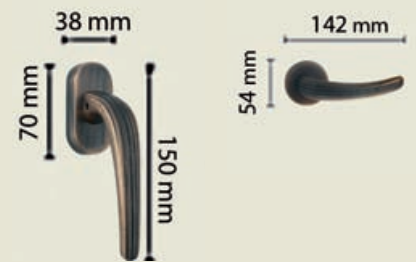

Finiture disponibili:

MM9300.BZ Bronzo/Bronze

MM9300VA Verde antico/Antique green

MM9300AG Argento/Silver

Botticelli

Maniglia su Rosetta

Modello depositato - Registered item

Maniglia Botticelli su rosetta bronzo
MM9324.BZ
Botticelli bronze door handle on rose