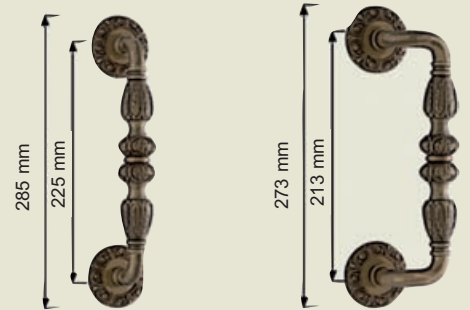

Liberty

Off-set

Maniglione Liberty Off-set Bronzo Yester
MT150Z.RR.BY
Libert Off-set Yester Bronze pull handle

Finiture disponibili:

Ottone lucido/Polished brass	.LV
Bagno oro/Gold plated	.GP
Bronzo vecchio/Antique bronze	.BV
Bronzo yester/Yester bronze	.BY
Ferro antico/Antique iron	.FA
Oro vecchio/Antique gold	.OV
Oro Rosso/ Red Brass	.RB