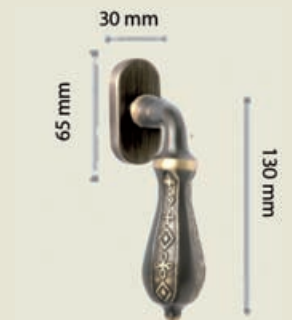

Taormina

Maniglia su Placca

Maniglia Taormina su placca Patiné

MM2300.Y.PA

Taormina Patiné door handle on plate

Finiture disponibili:

Ottone lucido/Polished brass
Bagno oro/Gold plated
Bronzo yester/Yester bronze
Ferro antico/Antique iron
Oro vecchio/Antique gold
Patinè/Patinè

MM2300.LV
MM2300.GP
MM2300.BY
MM2300.FA
MM2300.OV
MM2300.PA

Taormina

Maniglia su Rosetta

Maniglia Taormina su rosetta Bronzo Yester
MM2307.K.BY

Taormina Yester Bronze door handle on rose

Maniglia Dry-Keep Taormina Patiné
MM2305.PA

Liberty

Maniglia su Placca

Maniglia Liberty su placca Oro Rosso
MM2200.RB
Liberty Red Brass door handle on plate

Finiture disponibili:

Ottone lucido/Polished brass
Bagno oro/Gold plated
Bronzo vecchio/Antique bronze
Bronzo yester/Yester bronze
Ferro antico/Antique iron
Oro vecchio/Antique gold
Oro Rosso/ Red Brass