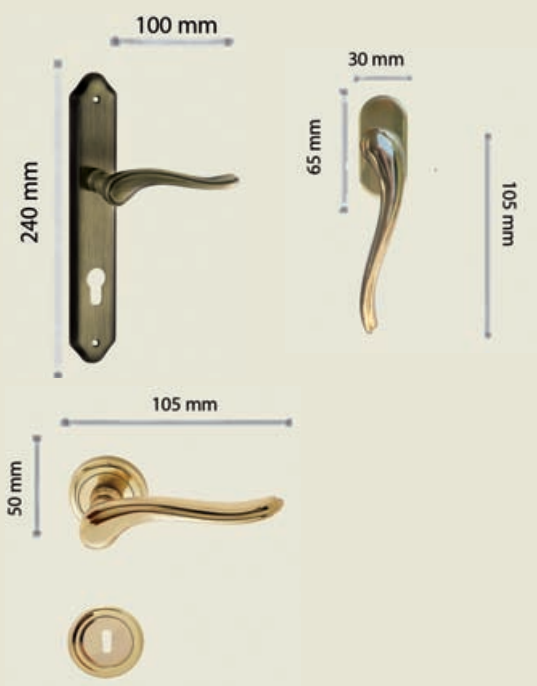

Maniglia su Placca

Maniglia Genova su placca Bronzo Yester
MM1300.BY
Genova Yester Bronze door handle on plate

Maniglia Genova su rosetta Bronzo Vecchio
MM1304.Y.BV
Genova Antique Bronze door handle on rose

Finiture disponibili:

Bronzo yester/Yester bronze
Ferro antico/Antique iron
Oro vecchio/Antique gold
Oro Rosso/Red Brass

MM1300.BY
MM1300.FA
MM1300.OV
MM1300.RB

Gloria

Maniglia su Placca

Maniglia Gloria su placca Ferro Antico
MM1600.FA
Gloria Antique Iron door handle on plate

Maniglia Gloria su rosetta Ottone Lucido
MM1601.Y.LV
Gloria Polished Brass door handle on rose

Finiture disponibili:

Ottone lucido/Polished brass	.LV
Bronzo graffiato/Scratched bronze	.GR
Bronzo vecchio/Antique bronze	.BV
Bronzo yester/Yester bronze	.BY
Ferro antico/Antique iron	.FA
Oro vecchio/Antique gold	.OV