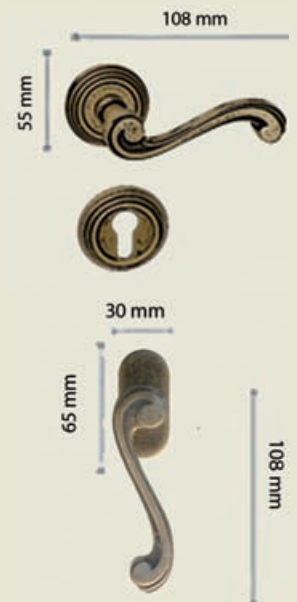

Martina

Maniglia su Placca

Maniglia Martina su placca Bronzo Yester

MM1930L.K70.BY

Martina Yester Bronze door handle on plate

Finiture disponibili:

Ottone lucido/Polished brass
Cromo Satinato/ Satin Chrome
Bronzo yester/Yester bronze
Ferro antico/Antique iron

MM1930.LV
MM1930.CS
MM1930.BY
MM1930.FA

Impero

Maniglia su Rosetta

Maniglia Impero su rosetta Bronzo Vecchio
MM2056.K.BV
Impero Antique Bronze door handle on rose

Maniglia Impero Dry-Keep Oro Vecchio
MM2055.OV
Impero Antique Gold window handle DK