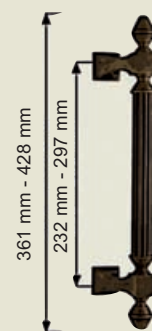

Impero

Maniglione Impero Bronzo Yester
MT107.BY
Impero Yester Bronze pull handle

MT106: mm 365
MT107: mm 430

Finiture disponibili:

Ottone lucido/Polished brass
Bronzo graffiato/Scratched bronze
Bronzo yester/Yester bronze
Ferro antico/Antique iron
Oro vecchio/Antique gold

MT107.LV
MT107.GR
MT107.BY
MT107.FA
MT107.OV

Impero

Off-set

Maniglione Impero Off-set Bronzo Yester
MT107Z.BY
Impero Off-set Yester Bronze pull handle

MT106Z: mm 361
MT107Z: mm 428

Finiture disponibili:

Ottone lucido/Polished brass	.LV
Bronzo graffiato/Scratched bronze	.GR
Bronzo yester/Yester bronze	.BY
Ferro antico/Antique iron	.FA
Oro vecchio/ Antique gold	.OV

Vittoria

Maniglione Vittoria Bronzo Yester
MT101.BY
Vittoria Yester Bronze pull handle

MT100: mm 330
MT101: mm 395

Finiture disponibili:

Ottone lucido/Polished brass
Bronzo graffiato/Scratched bronze
Cromo lucido/ Polished Chrome
Bronzo yester/Yester bronze
Ferro antico/Antique iron
Oro vecchio/Antique Gold