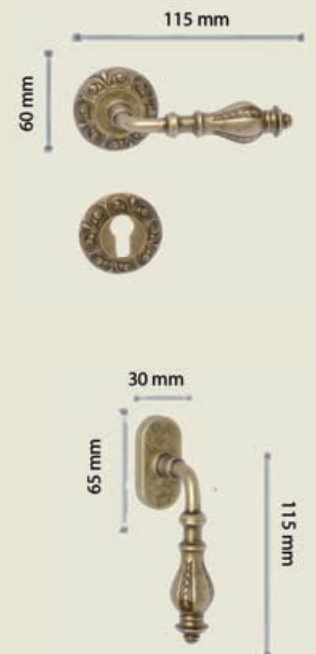

Finiture disponibili:

Bagno oro/Gold plated
Bronzo yester/Yester bronze
Ferro antico/Antique iron
Oro vecchio/Antique gold
Oro Rosso/ Red Brass

MM1400.GP
MM1400.BY
MM1400.FA
MM1400.OV
MM1400.RB

Ibiza

Maniglia su Rosetta

Maniglia Ibiza su rosetta Oro Vecchio
MM1404.Y.OV
Ibiza Antique Gold door handle on rose

Maniglia Ibiza Dry-Keep Oro Vecchio
MM1405.OV
Ibiza Antique Gold Window handle DK

Bagno oro/Gold plated
Bronzo yester/Yester bronze
Ferro antico/Antique iron
Oro vecchio/Antique gold
Oro Rosso/ Red Brass