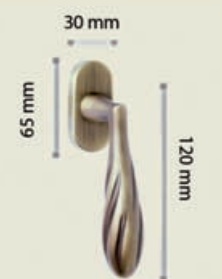

MM2506.LV
MM2506.GP
MM2506.NS
MM2506.CL
MM2506.CS
MM2506.BY
MM2506.FA
MM2506.PV

Milano

Maniglia su Rosetta

Maniglia Milano su rosetta Bronzo Yester
MM2509.Y.BY

Milano Yester Bronze door handle on rose

**Maniglia Milano Dry-Keep Bronzo Yester
MM2505.BY**