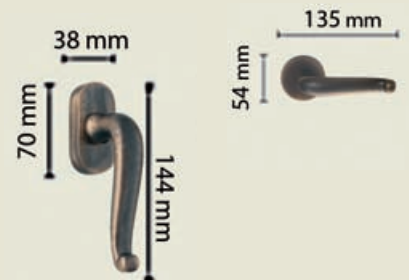

MM9400.BZ

Bellini bronze door handle on plate

Maniglia Bellini su rosetta bronzo

MM9424.BZ

Bellini bronze door handle on rose

Finiture disponibili:

MM9400.BZ Bronzo/Bronze

MM9400.VA Verde antico/Antique green

MM9400.AG Argento/Silver

Raffaello

Modello depositato - Registered item

Maniglia Raffaello su rosetta bronzo
MM9624.BZ
Raffaello bronze door handle on rose

Finiture disponibili:

- MM9624.BZ Bronzo/Bronze
- MM9624.VA Verde antico/Antique green
- MM9624.AG Argento/Silver