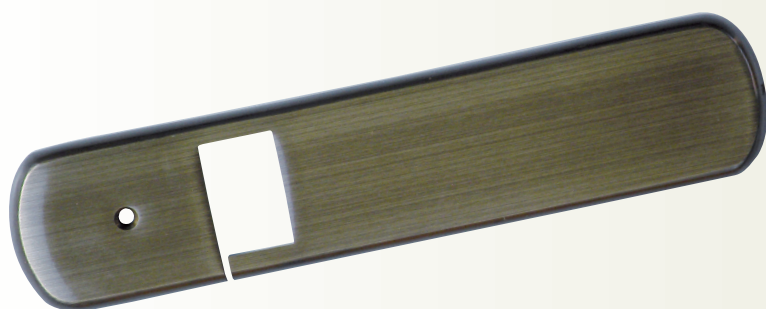

175

Copriavvolgitore rettangolare liscio
175.GR
Belt rool-up cover