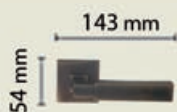

Leonardo

Modello depositato - Registered item

Maniglia Leonardo su rosetta bronzo
MM9521.BZ
Leonardo bronze door handle on rose

Finiture disponibili:

MM9521.BZ Bronzo/*Bronze*

MM9521.VA Verde antico/*Antique green*

MM9521.AG Argento/*Silver*