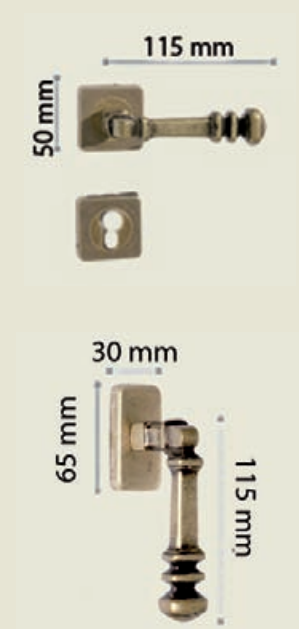

Lucca

Maniglia su Rosetta quadrata

Maniglia Lucca su rosetta Bronzo Vecchio

MM1808.Y.BV

Lucca Antique Bronze door handle on rose

Dry Keep Lucca Oro Vecchio

MM1805Q.OV

Lucca Window Handle Dry-keep