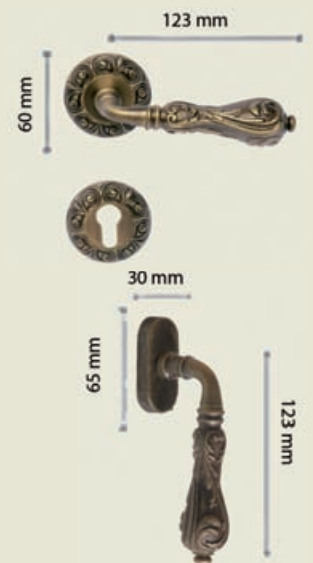

.GP
.BV
.BY
.FA
.OV

Create Your Pull Handle

Lengths

A x: 500 mm y: 350 mm
B x: 750 mm y: 550 mm
C x: 970 mm y: 750 mm

Finiture disponibili:

Ottone lucido/Polished brass
 Bronzo graffiato/Scratched bronze
 Bagno oro/Gold plated
 Cromo Lucido+Cromo Sat/ Polished Satin Chrome
 Bronzo yester/Yester bronze

MM2204.LV
MM2204.GP
MM2204.BV
MM2204.BY
MM2204.FA
MM2204.OV
MM2204.RB

Luxor

Maniglia su Placca

Maniglia Luxor su placca Oro Rosso
MM2100.RB
Luxor Red Brass door handle on plate

Finiture disponibili:

Ottone lucido/Polished brass
Bagno oro/Gold plated
Bronzo vecchio/Antique bronze
Bronzo yester/Yester bronze
Ferro antico/Antique iron
Oro vecchio/Antique gold
Oro Rosso/Red Brass

MM2100.LV
MM2100.GP
MM2100.BV
MM2100.BY
MM2100.FA
MM2100.OV
MM2100.RB

Luxor

Maniglia su Rosetta

Maniglia Luxor su rosetta Bronzo Yester
MM2104.Y.BY
Luxor Yester Bronze door handle on rose

Maniglia Luxor Dry-Keep Bronzo Vecchio
MM2105.BV
Luxor Antique Bronze Window Handle DK