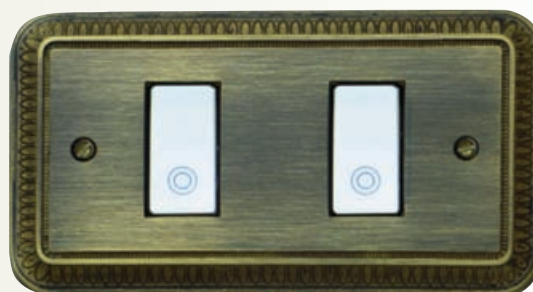

7500

Coprinterruttore per BTicino Magic
7502.BY
Switch cover plate for BTicino Magic