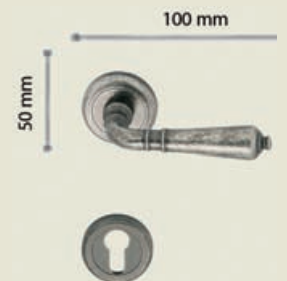

Brixia

Maniglia su Rosetta

Maniglia Brixia su rosetta Ferro Antico
MM971.Y.FA
Brixia Antique Iron door handle on rose

Maniglia Brixia Dry-Keep Ottone Lucido
MM975.LV
Brixia Polished Brass Window handle DK