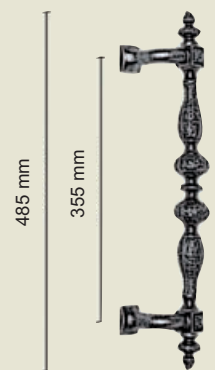

Maniglione Mercury Ferro Antico
MT130Z.FA
Mercury Antique Iron pull handle