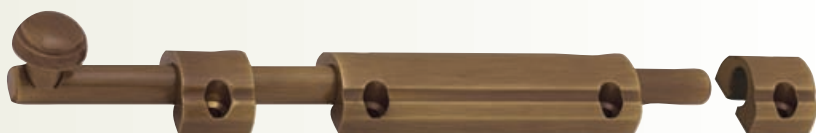

CE 86

Cerniere con cuscinetti canotto mm 12,5
CE86C.OB
Hinge with bearings quil mm 12,5

C 210

Catenaccio orizzontale tondo
C210.LV
Heavy horizontal bolt

C 220

Catenaccio verticale tondo
C220.BY
Heavy vertical bolt