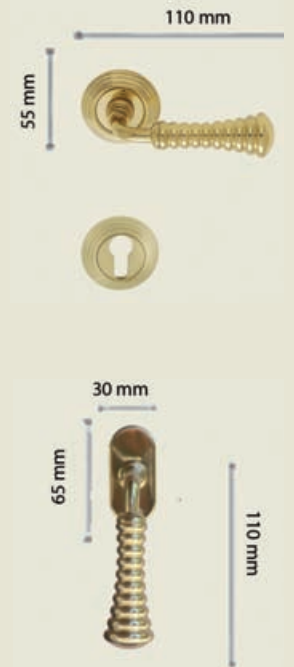

Zedra

Maniglia su Rosetta

Maniglia Zedra su rosetta Ottone Lucido
MM1206.Y.LV
Zedra Polished Brass door handle on rose

Maniglia Zedra Dry-Keep Ottone Lucido
MM1205.LV
Zedra Polished Brass Window handle DK

Ottone lucido/Polished brass
Bronzo graffiato/Scratched bronze
Bagno oro/Gold plated
Cromo lucido/ Polished Chrome
Cromo Satinato/ Satin Chrome
Bronzo yester/Yester bronze
Ferro antico/Antique iron
Oro vecchio/Antique gold

Finiture disponibili:

MM1206.LV
MM1206.GR
MM1206.GP
MM1206.CL
MM1206.CS
MM1206.BY
MM1206.FA
MM1206.OV