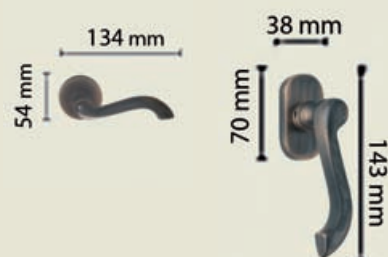

MM9400.BZ

Bellini bronze door handle on plate

Maniglia Bellini su rosetta bronzo

MM9424.BZ

Bellini bronze door handle on rose

Finiture disponibili:

MM9400.BZ Bronzo/Bronze

MM9400.VA Verde antico/Antique green