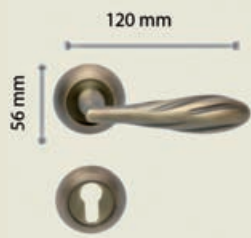

MM2604.LV
MM2604.GP
MM2604.BY
MM2604.FA
MM2604.OV
MM2604.PV
MM2604RB

Milano

Maniglia su Rosetta

Maniglia Milano su rosetta Bronzo Yester

MM2506.Y.BY

Milano Yester Bronze door handle on rose

Finiture disponibili: