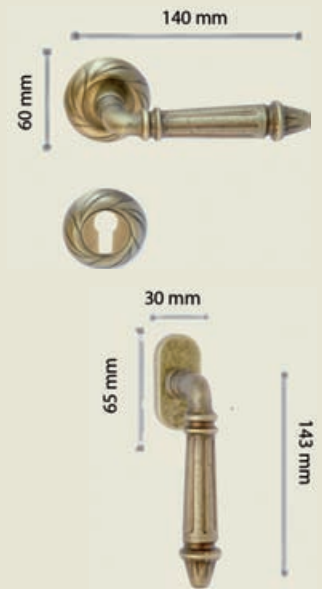

MM2006.OV

Oro Rosso/ Red Brass

MM2006.RB

Colosseo

Maniglia Colosseo su rosetta oro Vecchio
MM2009.Y.OV
Colosseo Antique Gold door handle on rose

Maniglia Colosseo Dry-Keep Oro Vecchio
MM2005.OV
Colosseo Antique Gold window handle DK