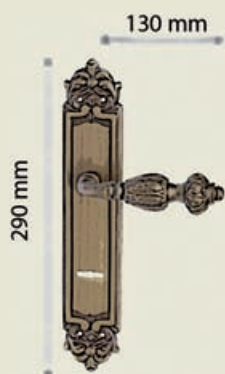

Taormina Patiné Window handle DK

Ottone lucido/Polished brass
Bagno oro/Gold plated
Bronzo yester/Yester bronze
Ferro antico/Antique iron
Oro vecchio/Antique gold
Patinè/Patinè

Finiture disponibili:

MM2307.LV
MM2307.GP
MM2307.BY
MM2307.FA
MM2307.OV
MM2307.PA

Liberty

Maniglia su Placca

Maniglia Liberty su placca Oro Rosso
MM2200.RB
Liberty Red Brass door handle on plate

Finiture disponibili:

Ottone lucido/Polished brass
Bagno oro/Gold plated
Bronzo vecchio/Antique bronze
Bronzo yester/Yester bronze
Ferro antico/Antique iron
Oro vecchio/Antique gold
Oro Rosso/ Red Brass