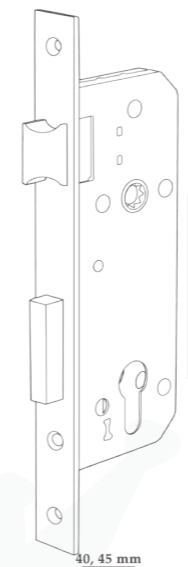

DOOR LOCKS & CYLINDERS

FLAT HEAD
SS 304 DOOR HINGE

DL40-DC70