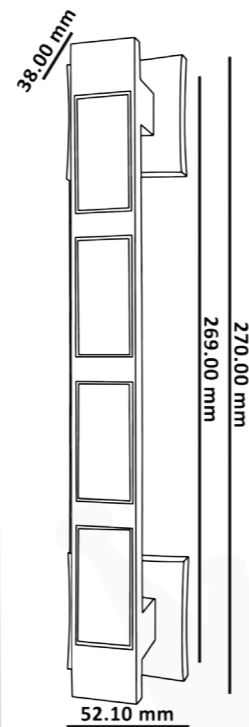

201-13E RAINBOW