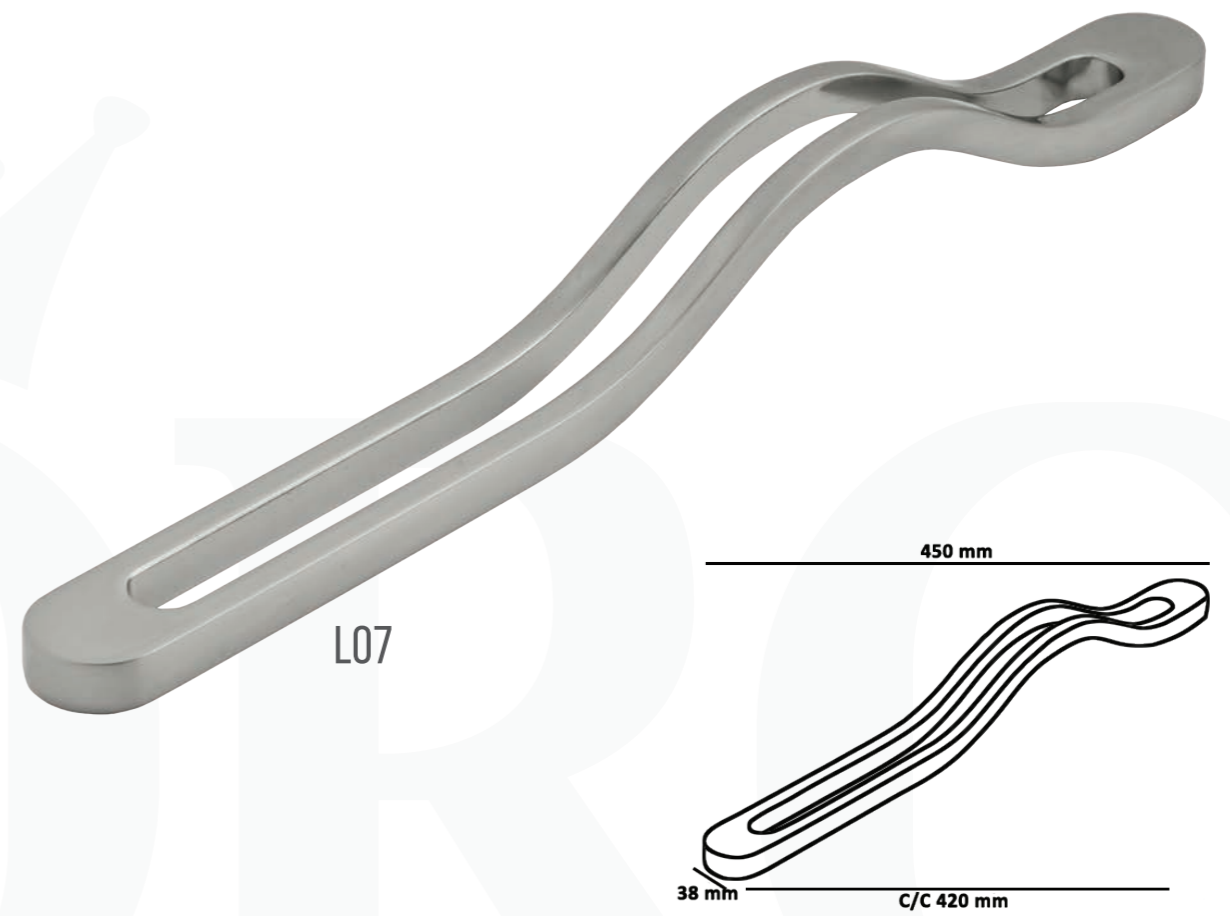

# MAIN DOOR HANDLES

L09

Length: 198 mm  
Width: 140 mm  
C/C 108 mm

L10

Diameter: 200\*200

C/C 123

L11

L12