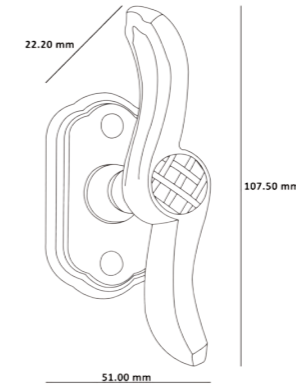

WINDOW HANDLES

050