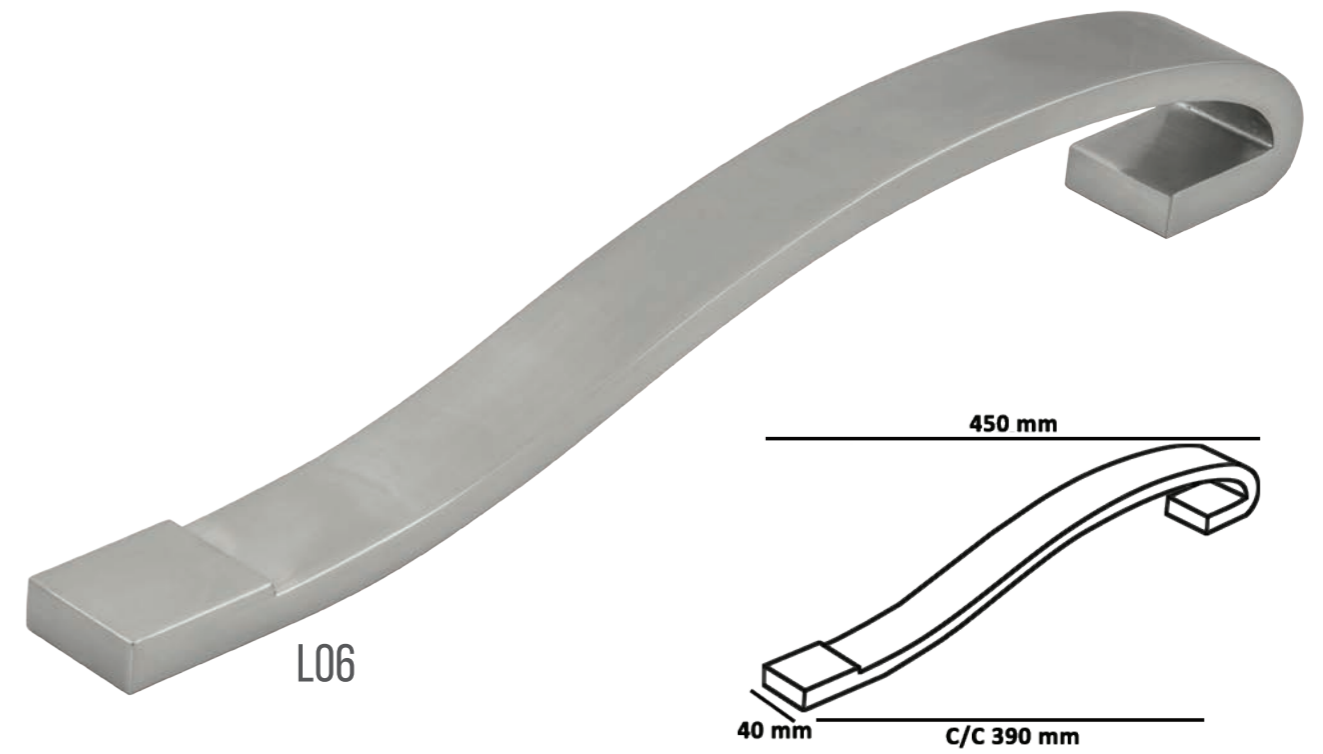

# MAIN DOOR HANDLES

L09

Length: 198 mm  
Width: 140 mm  
C/C 108 mm

L10

Diameter: 200\*200

C/C 123

L11

L12