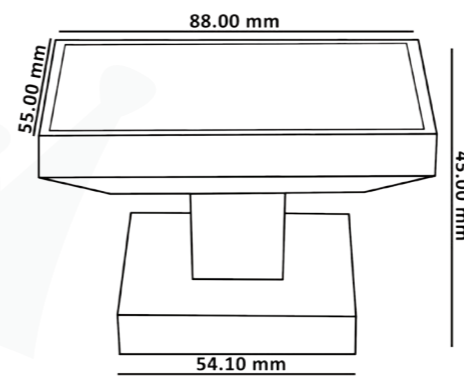

204S-14E BMOP