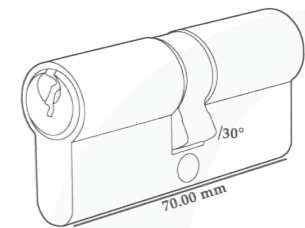

CROWN HEAD  
SS 304 DOOR HINGE

DL40-DC70

DL45-DC70

DH45-70

DL55-DC70

DR45-70

DOOR STOPPERS

SDC 60MM