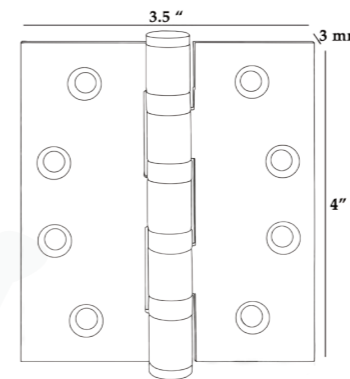

SN STEEL DOOR HINGE