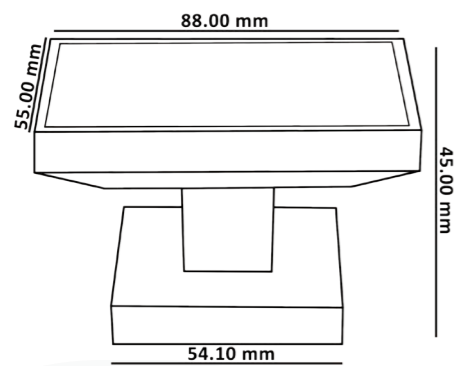

204S-15E WMOP