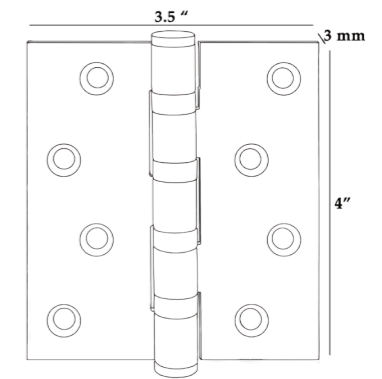

SN STEEL DOOR HINGE