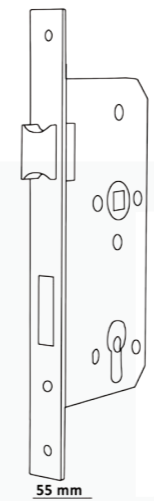

# MAIN DOOR HANDLES

L09

Length: 198 mm  
Width: 140 mm  
C/C 108 mm

L10

Diameter: 200\*200

C/C 123

L11

L12

CROWN HEAD  
SS 304 DOOR HINGE

DL40-DC70

DL45-DC70

DH45-70

DL55-DC70

DR45-70

DOOR STOPPERS

SDC 60MM

SDC 70MM

HDC 60MM

HDC 70MM

BDC 70MM

DS 500

DS 502

DS 504

DS 505