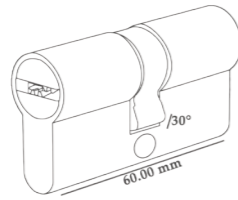

CROWN HEAD  
SS 304 DOOR HINGE

DL40-DC70

DL45-DC70

DH45-70

DL55-DC70

DR45-70

DOOR STOPPERS

SDC 60MM