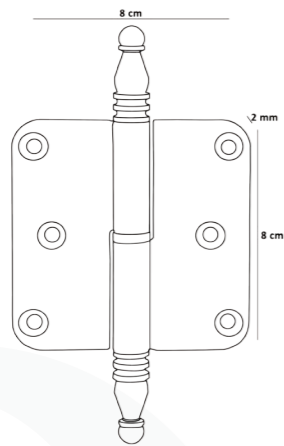

DOOR ACCESSORIES

SS 304 DOOR HINGE

SOLID BRASS DOOR HINGE

SN STEEL DOOR HINGE

AB STEEL DOOR HINGE

BP STEEL DOOR HINGE

DOOR LOCKS & CYLINDERS

FLAT HEAD  
SS 304 DOOR HINGE