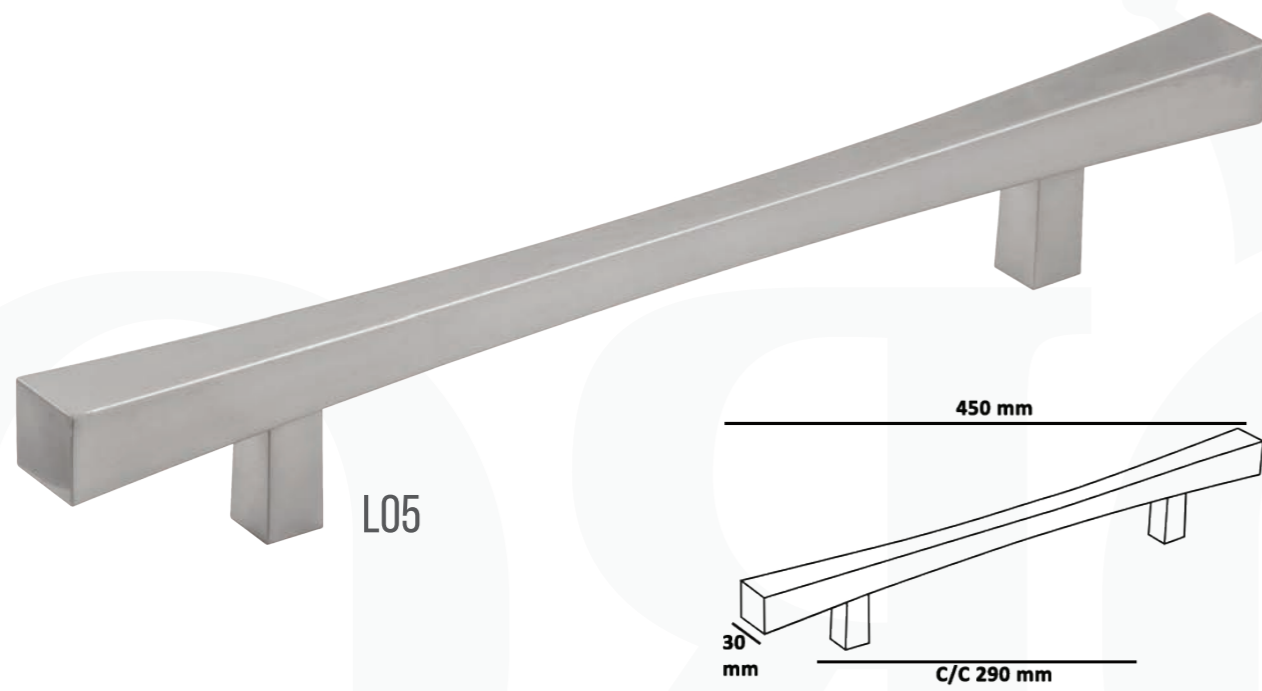

# MAIN DOOR HANDLES

L09

Length: 198 mm  
Width: 140 mm  
C/C 108 mm

L10

Diameter: 200\*200

C/C 123

L11

L12