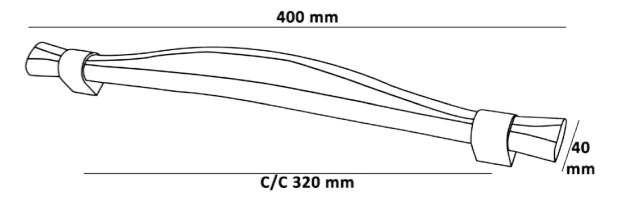

# MAIN DOOR HANDLES

L09

Length: 198 mm  
Width: 140 mm  
C/C 108 mm

L10

Diameter: 200\*200

C/C 123

L11

L12