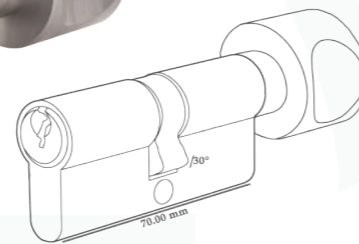

DOOR STOPPERS

BDC 70MM

DS 502

DS 504