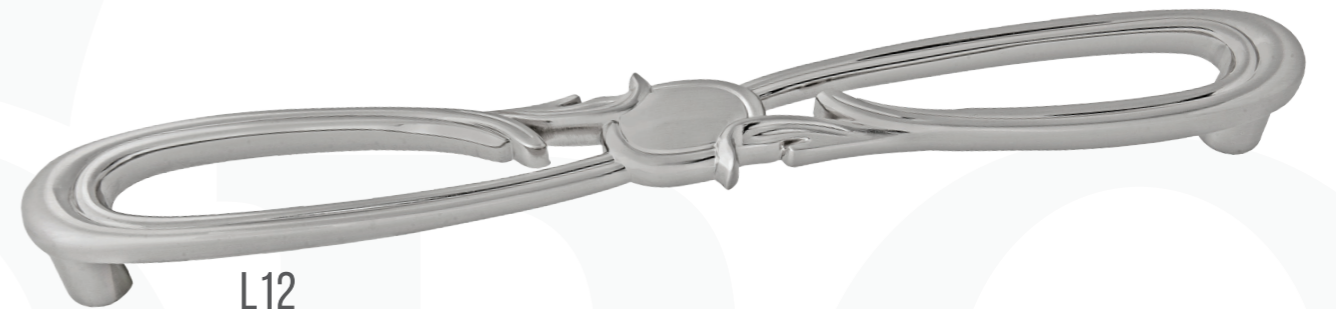

# MAIN DOOR HANDLES

L09

Length: 198 mm  
Width: 140 mm  
C/C 108 mm

L10

Diameter: 200\*200

C/C 123

L11

L12