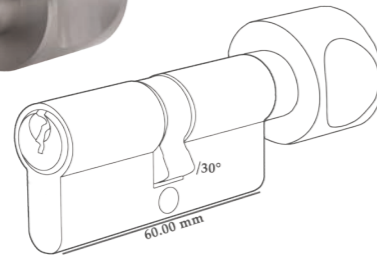

DOOR STOPPERS

HDC 70MM

DS 502

DS 504