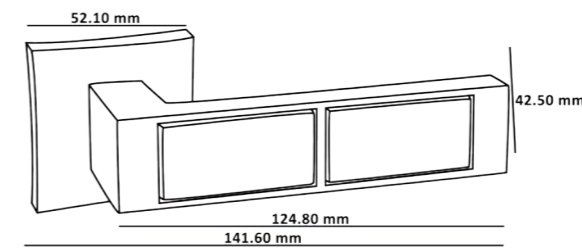

250K-13E BLACK