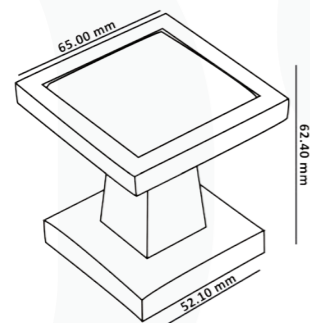

203S-13E WHITE