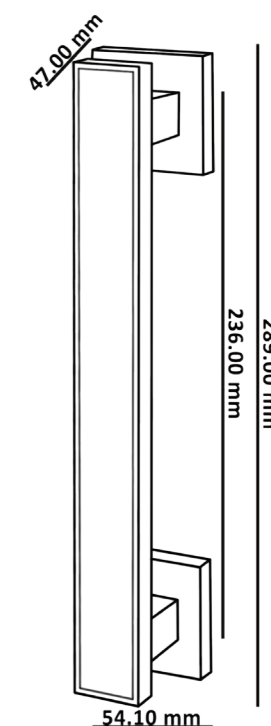

ORO & ORO

Brown Elegance Line

ORO & ORO

204-14E

204K-14E

204S-14E