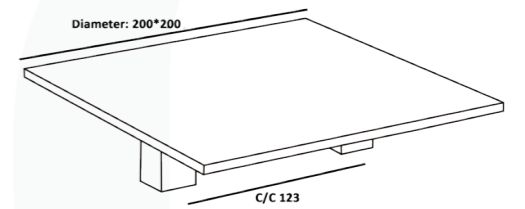

# MAIN DOOR HANDLES

L09

Length: 198 mm  
Width: 140 mm  
C/C 108 mm

L10

Diameter: 200\*200

C/C 123

L11

L12