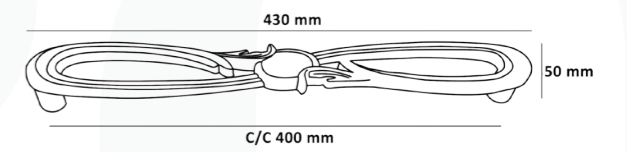

# MAIN DOOR HANDLES

L09

Length: 198 mm  
Width: 140 mm  
C/C 108 mm

L10

Diameter: 200\*200

C/C 123

L11

L12