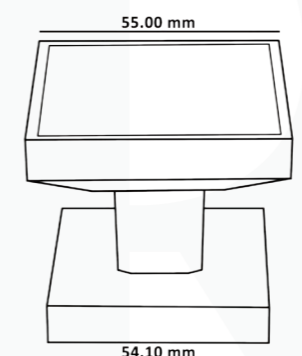

204K-14E

204S-14E