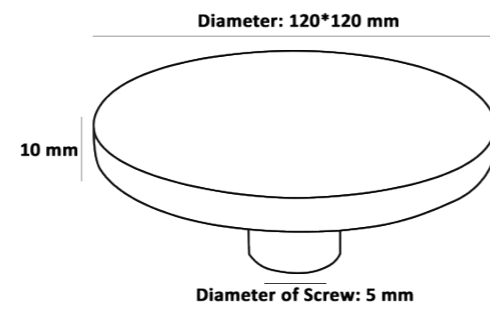

SS 8007

SS 8010