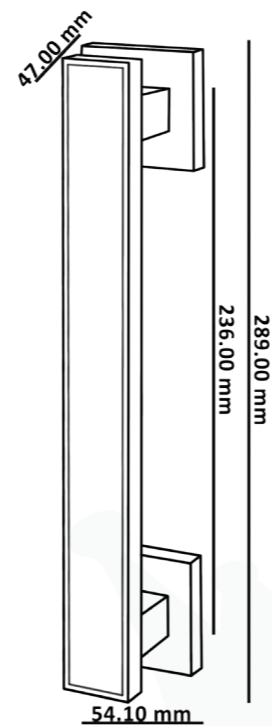

206K-14E BMOP