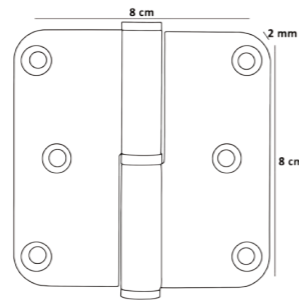

DOOR LOCKS & CYLINDERS

FLAT HEAD
SS 304 DOOR HINGE