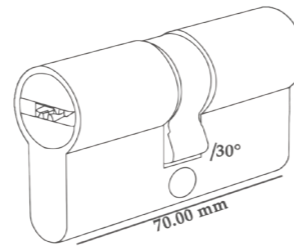

DOOR STOPPERS

HDC 60MM

DS 502

DS 504