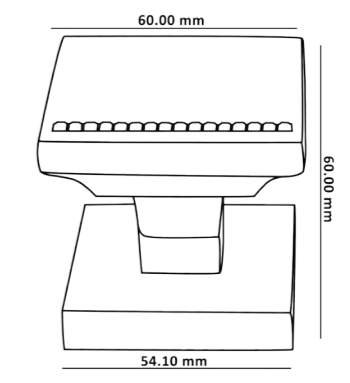

106KCR-14E