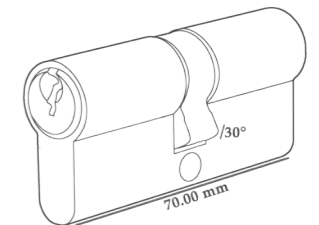

DOOR LOCKS & CYLINDERS

FLAT HEAD
SS 304 DOOR HINGE

DL40-DC70

DL45-DC70