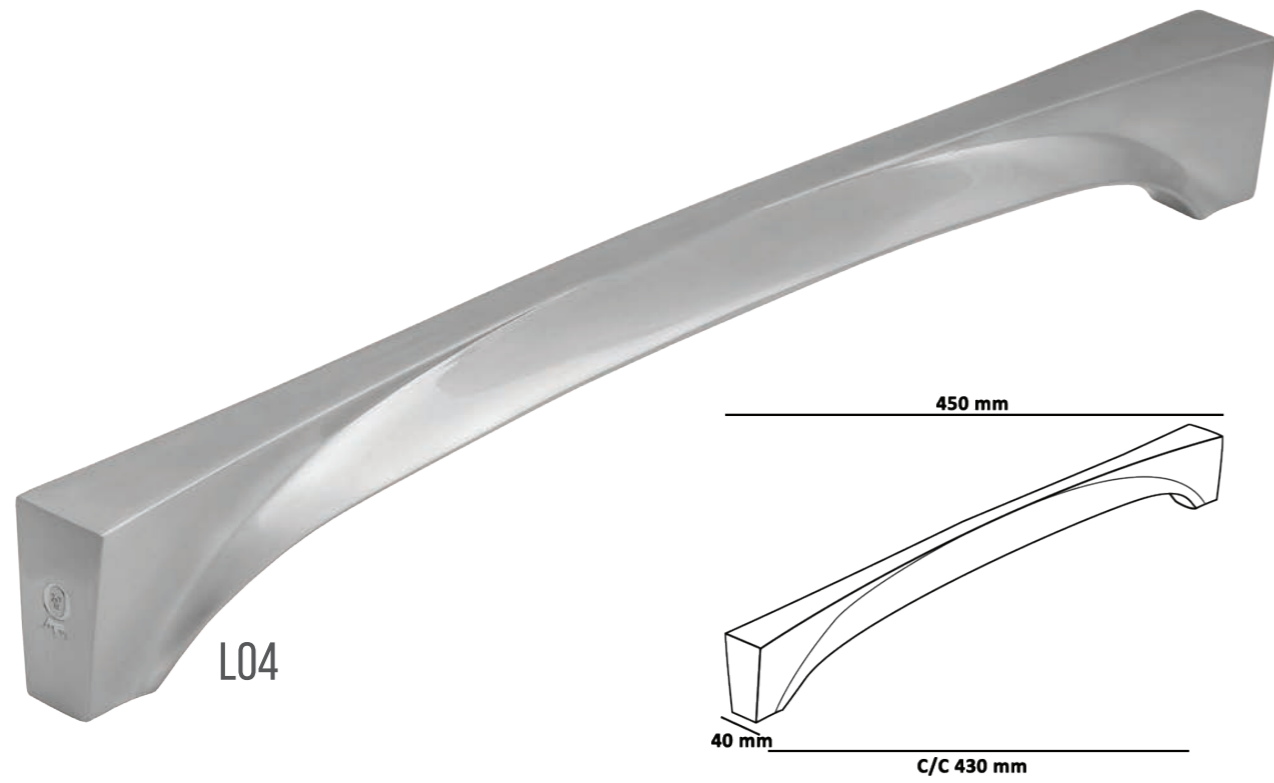

# MAIN DOOR HANDLES

L09

Length: 198 mm  
Width: 140 mm  
C/C 108 mm

L10

Diameter: 200\*200

C/C 123

L11

L12