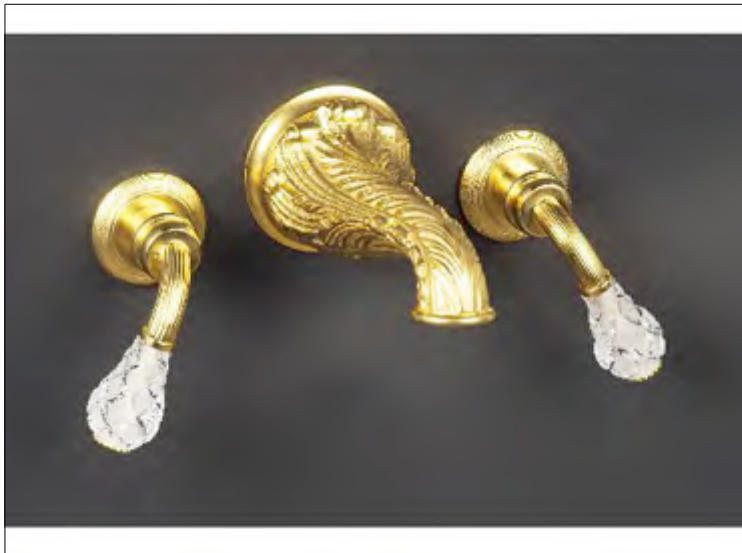

FICHE PRODUIT N° 25523

Bain trois trous, mural

Wannenfließbatterie, U.P. 3.L

Three hole bath set, wall mounted

Pas d'image

No Picture

Kein Bild