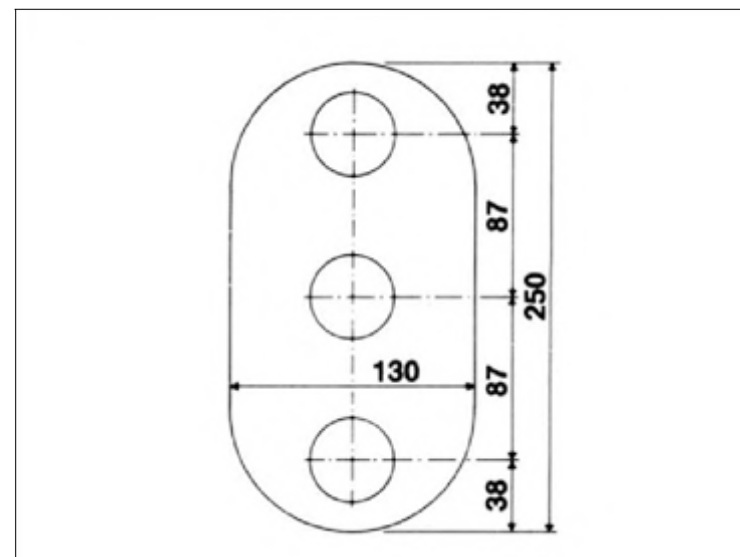

FICHE PRODUIT N° 27283

Plaque ovale avec trois croisillons pour centrale 27289

Ovale Abdeckplatte, mit 3 Eckventile f r U.P. Th. 27289

Oval cover plate for thermostatic mixer 27289

Static