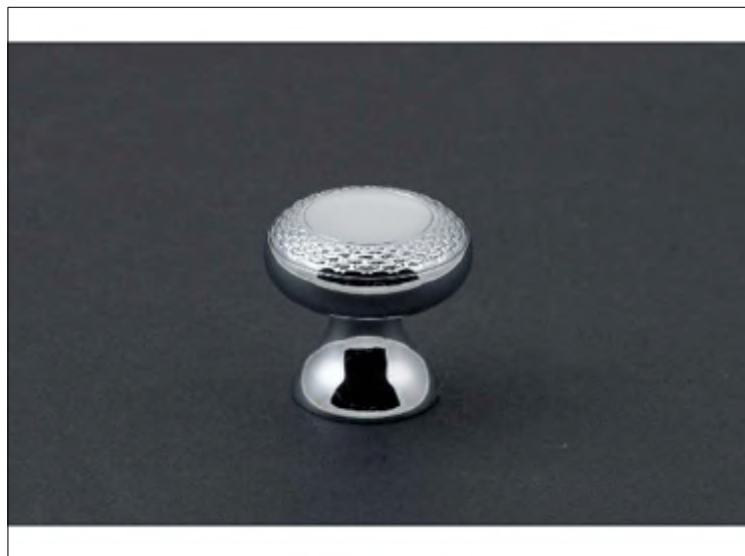

**Cabinet knob "Parth non"**

**Pas d'image**

**No Picture**

**Kein Bild**

**FICHE PRODUIT N° 33378**

**Bouton de meuble "Cisel ", sans plaque**

**M belknopf "Cisel " ohne Rosette**

**Cabinet knob "Cisel "**

**Pas d'image**

**No Picture**

**Kein Bild**

**FICHE PRODUIT N° 33381**

**Bouton de meuble "Soleil Again", sans plaque**

**M belknopf "Soleil Again" ohne Rosette**

**Cabinet knob "Soleil Again"**

**Pas d'image**