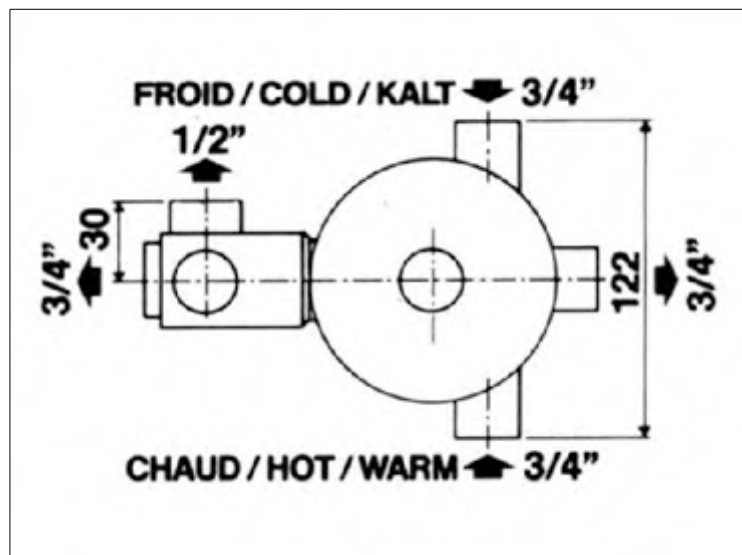

FICHE PRODUIT N° 27288

Centrale thermostatique 3/4" avec 1 robinet d'arr t, (3 - 84 l/mn)

U.P. Thermostat 3/4" mit Ablaufventil 3 bis 84 L/Minute

Thermostatic mixer with 1 valve 3/4", (3 - 84 l/mn)

Static