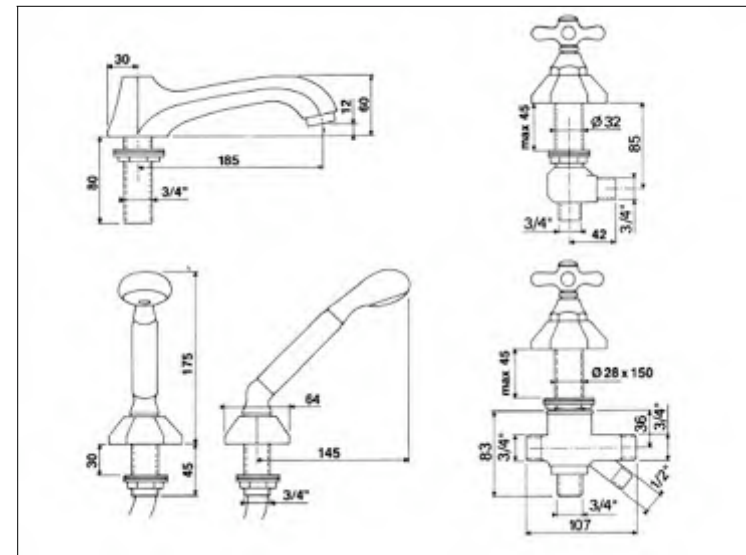

FICHE PRODUIT N° 25258

Bain-douche paillasse cinq trous, sur gorge

Wannen- und Brausebatterie 5 L., Schlauchbrause, Wannenrand

Five hole bath mixer & shower set, rim mounted

Static