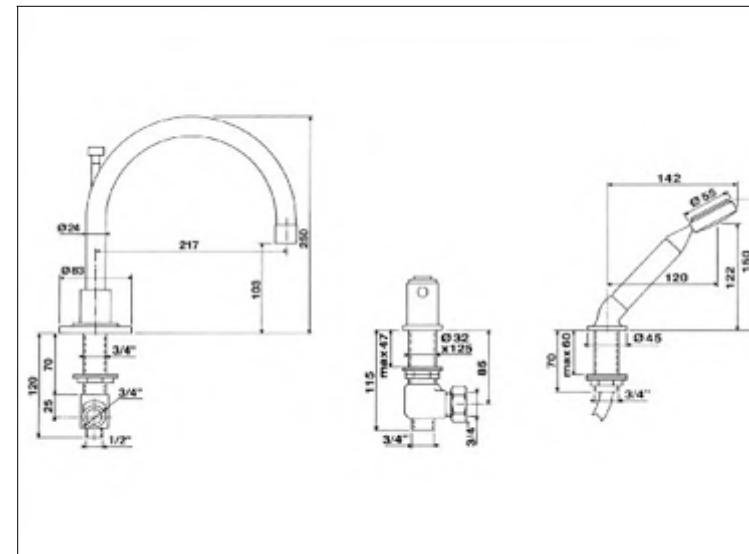

FICHE PRODUIT N° 25386

Bain-douche paillasse quatre trous

Wannen- und Brausebatterie 4 L., Schlauchbrause, Wannenrand

Four hole bath mixer & shower set, rim mounted

Static