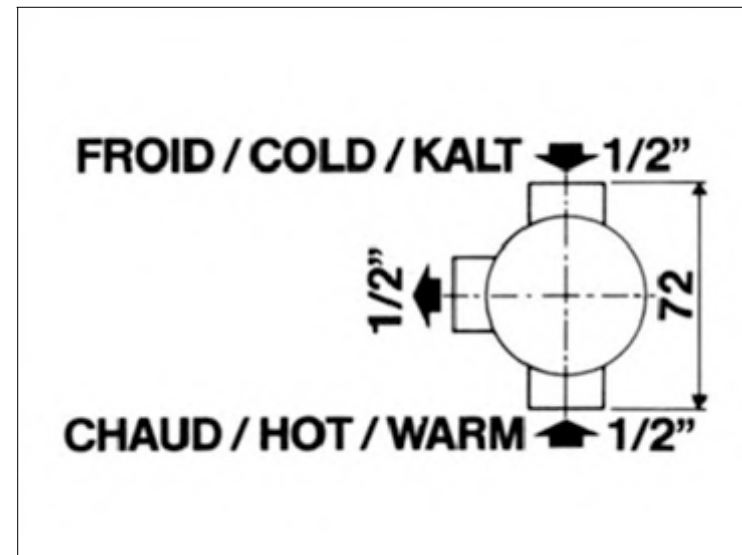

FICHE PRODUIT N° 27285

Centrale thermostatique 1/2", (0 - 42 l/mn)

U.P. Thermostat 1/2", 0 bis 42 L/Minute

Thermostatic mixer 1/2", (0 -42 l/mn)