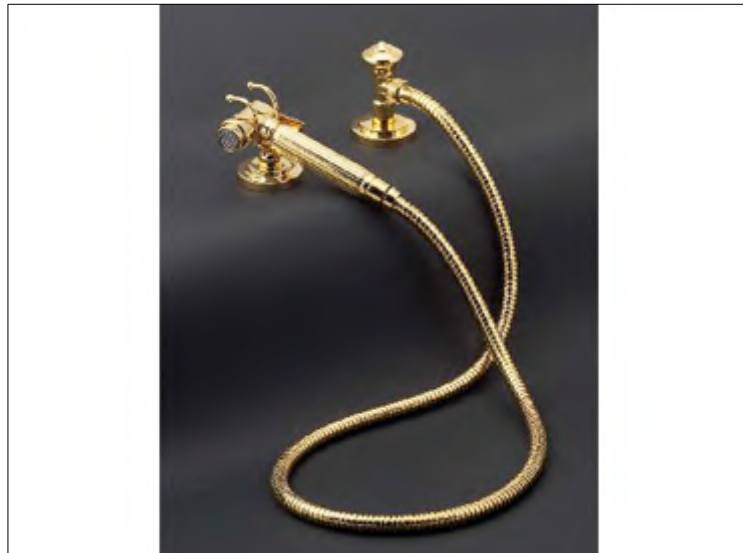

FICHE PRODUIT N° 27183

Ensemble douchette hygi nique   poussoir avec robinet d'arr t et flex. L=1m

WC-Handbrause mit Eckventil und Schlauch 1 M. lang

Ablution faucet with stop cock and shower hose 1 m. long