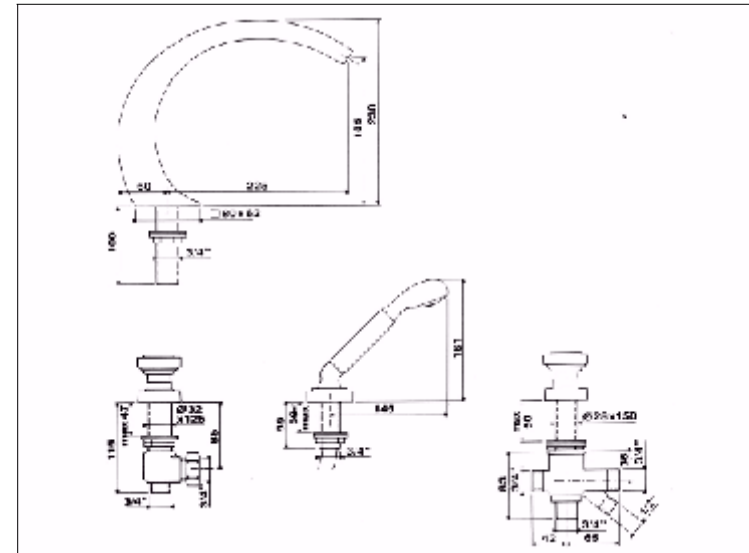

FICHE PRODUIT N° 25188

Bain-douche paillasse cinq trous, sur gorge, "Giant"

Wannen- und Brausebatterie 5L., Schlauchbrause, Wannenrand, "riesig"

Five hole bath mixer & shower set, rim mounted, "Giant"

Static