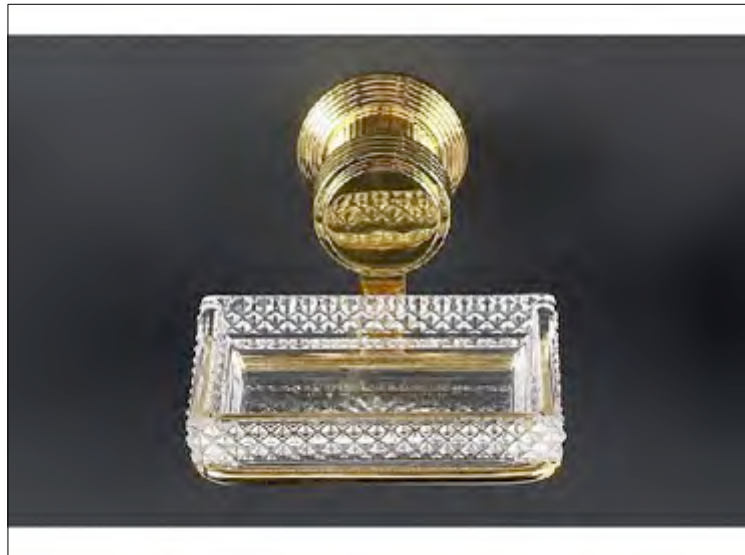

**Grab bar, L= 12"**

**Pas d'image**

**No Picture**

**Kein Bild**

**FICHE PRODUIT N° 6455**

**Porte-savon avec coupe cristal "D", mural**

**Seifenhalter mit geschliffener Kristallschale "D" - Wandmodell**

**Soap dish holder, lead crystal "D" dish, wall mounted**