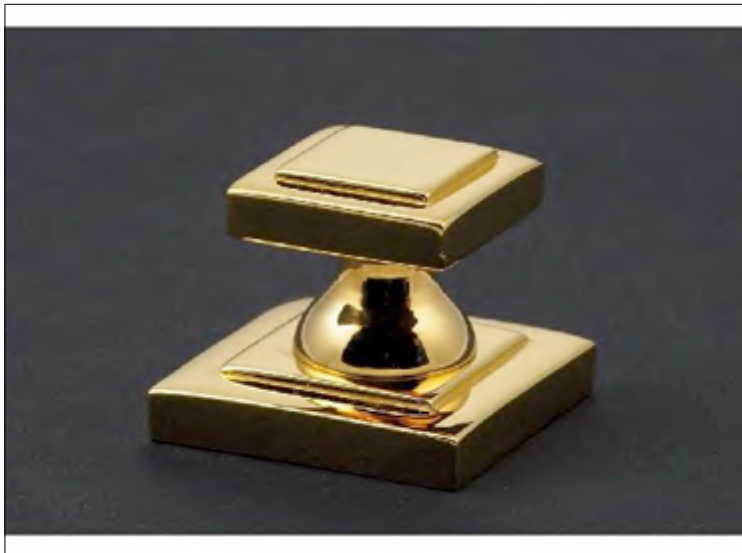

**Cabinet knob & plate "Lisse"**

**Pas d'image**

**No Picture**

**Kein Bild**

**FICHE PRODUIT N° 33365**

**Bouton de meuble "Cisel " & plaque**

**M belknopf "Cisel " mit Rosette**

**Cabinet knob & plate "Cisel "**

**Pas d'image**

**No Picture**

**Kein Bild**

**FICHE PRODUIT N° 33366**

**Bouton de meuble "Parth non" & plaque**

**M belknopf "Parth non" mit Rosette**

**Cabinet knob & plate "Parthenon"**

**Pas d'image**

**No Picture**

**Kein Bild**

**FICHE PRODUIT N° 33368**

**Bouton de meuble "Soleil Again" & plaque**

**M belknopf "Soleil Again" mit Rosette**

**Cabinet knob & plate "Soleil Again"**

**Pas d'image**

**No Picture**

**Kein Bild**

**FICHE PRODUIT N° 33371**

**Bouton de meuble "Cristal D", sans plaque**

**M belknopf Kristall "D" ohne Rosette**

**Cabinet knob "Crystal D"**

**Pas d'image**

**No Picture**

**Kein Bild**