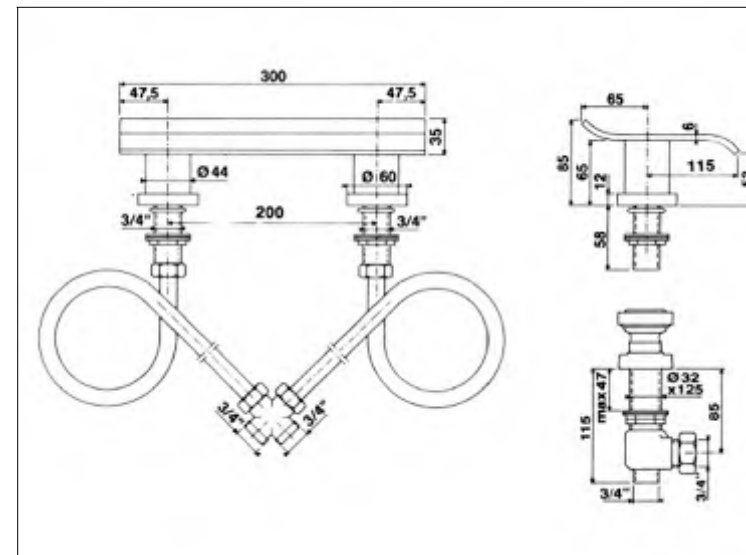

FICHE PRODUIT N° 25321

Bain quatre trous, sur gorge & kit de raccordement

Wannenfl. batterie 4 L., Wannenrand Verbindungs kit

Four hole bath mixer, rim mounted, with connection kit

Static