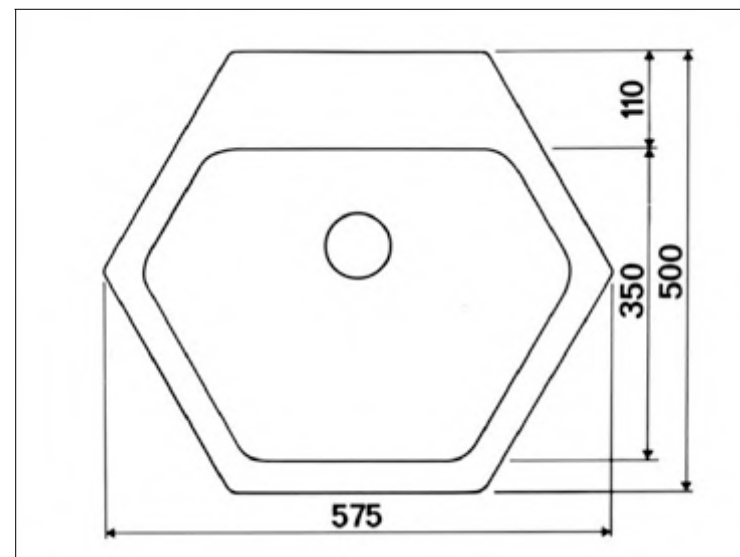

**Hexagonal brass basin, "AFRICA" , hand-hammered**

Static

FICHE PRODUIT N° 50301

**Vasque ovale en laiton, "ATLANTIDE", martelée à la main**

**"ATLANTIDE" handgemertertes ovales Messing-Waschbecken**

**Oval brass basin, "ATLANTIDE", hand-hammered**