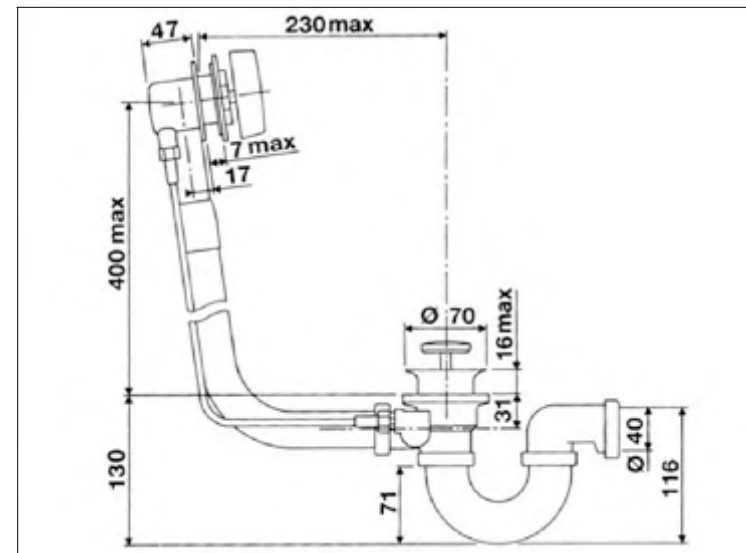

FICHE PRODUIT N° 27269

Vidage automatique de baignoire, dimensions normales

Automatischer Ablauf für Wannengarnitur - standard

Complete bathtub drain, regular dimensions

Pas d'image

No Picture

Kein Bild

Static