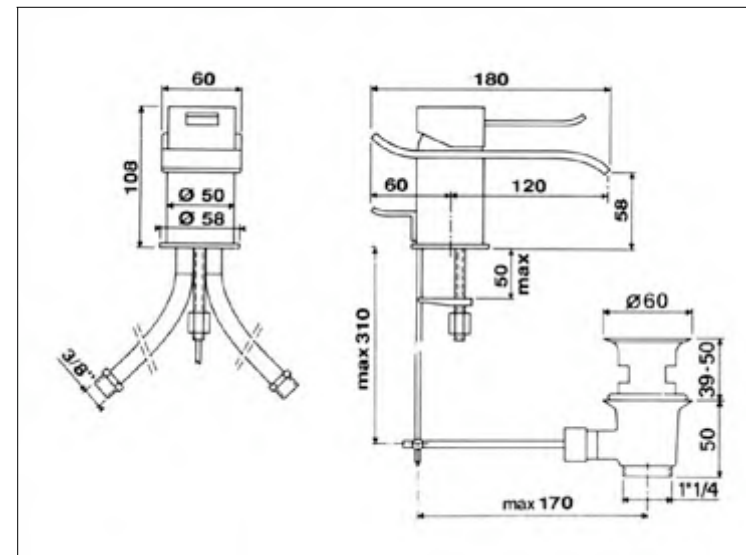

FICHE PRODUIT N° 25328

Monotrou lavabo, monocommande & vidage

1 L.Waschtisch Hebelmischer

Single hole, single lever, basin mixer

Static