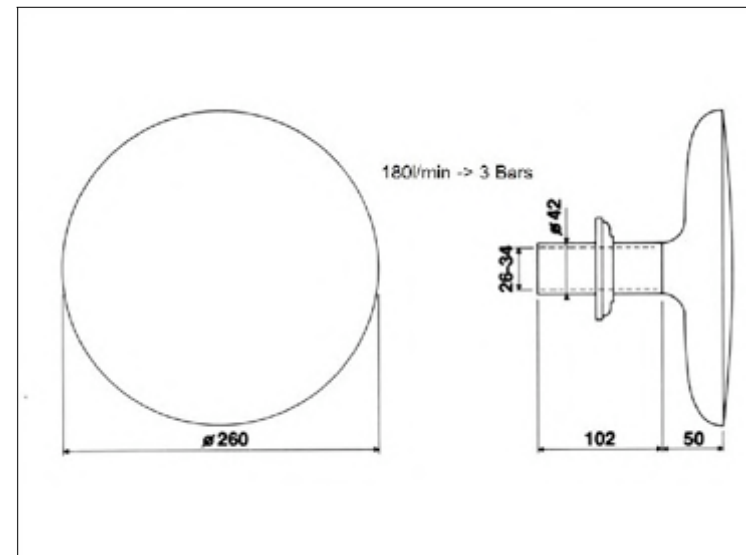

**Douche "Picots" ronde, 260 mm**

**Runder Duschkopf mit D sen 260 mm**

**Round shower "Picots" -diameter 10"1/4**

Static

**FICHE PRODUIT N° 27199**

**Douche "Retro" ronde, 100 mm & bras coudé, mural**

**Runder Duschkopf "Retro", 100 mm, mit gebogenem Wandarm**