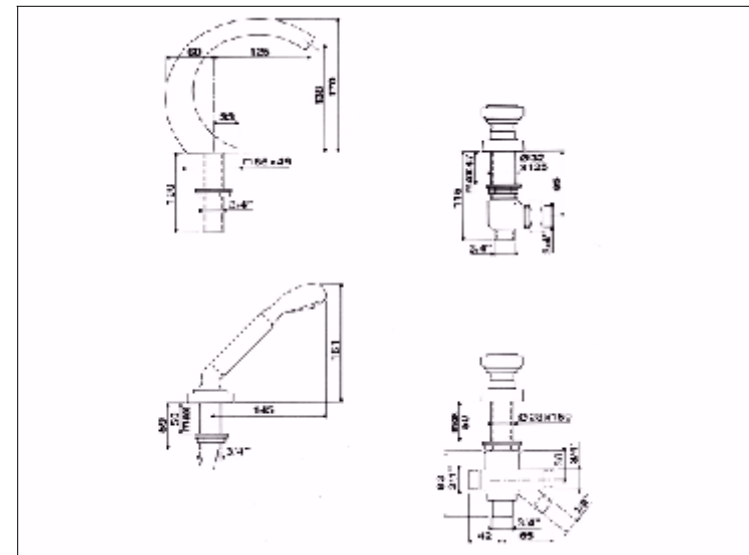

Static

FICHE PRODUIT N° 25179

**Bain-douche paillasse cinq trous, sur gorge, "grand mod le"**

**Wannen- und Brausebatterie 5 L, Schlauchbrause, Wannenrand, grosses Modell**

**Five hole bath mixer & shower set, rim mounted, "large size"**