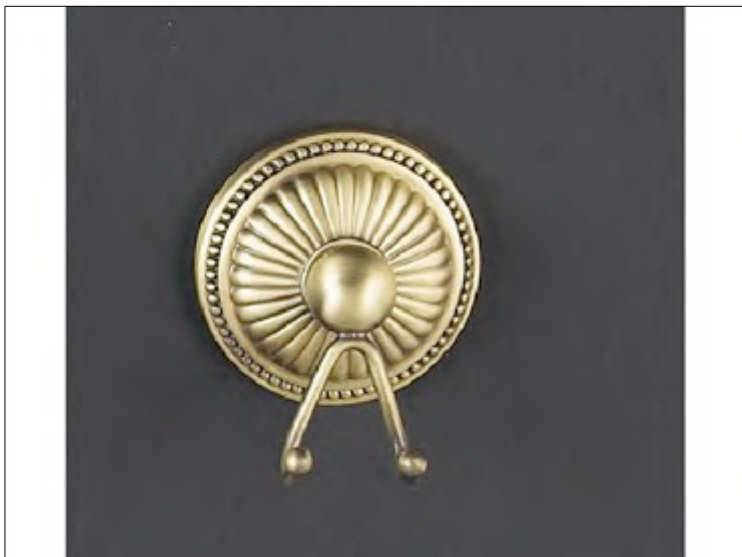

**Single wall light, frosted closed globe**

**Pas d'image**

**No Picture**

**Kein Bild**

*Static*

**FICHE PRODUIT N° 4105**

**Porte-gants deux crochets, mural**

**Waschlappenhalter**

**Double hook, wall mounted**

**Pas d'image**

**No Picture**

**Kein Bild**

**FICHE PRODUIT N° 4110**

**Porte-peignoir, mural**

**Mantelhaken**

**Robe hook, wall mounted**