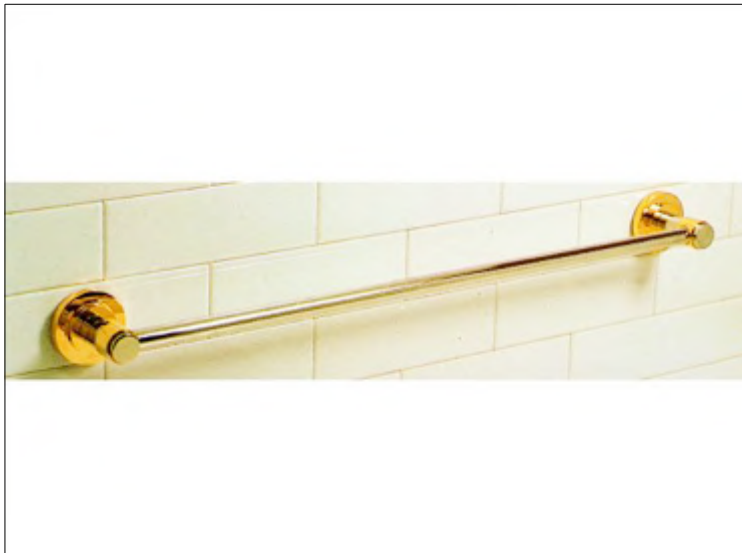

**No Picture**

**Kein Bild**

**FICHE PRODUIT N° 6040**

**Porte-serviette anneau, diam tre 18 cm, mural**

**Handtuchring, 18 cm, Wandmontage**

**Towel ring, diameter 7", wall mounted**

**Pas d'image**

**No Picture**

**Kein Bild**

**FICHE PRODUIT N° 6025**

**Porte-serviette une barre fixe, L= 60 cm**

**Handtuchhalter, 1. teilig, 60 cm**

**Single towel bar, L= 24", wall mounted**

**Pas d'image**

**No Picture**

**Kein Bild**