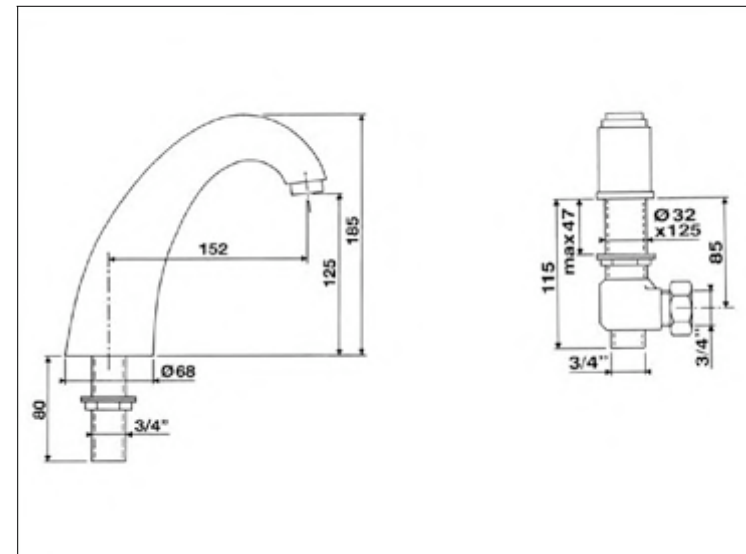

FICHE PRODUIT N° 25442

Bain trois trous, paillasse

Wannenfl. Ilatterie, Wannenrand 3.L

Three hole bath set, deck mounted

Static