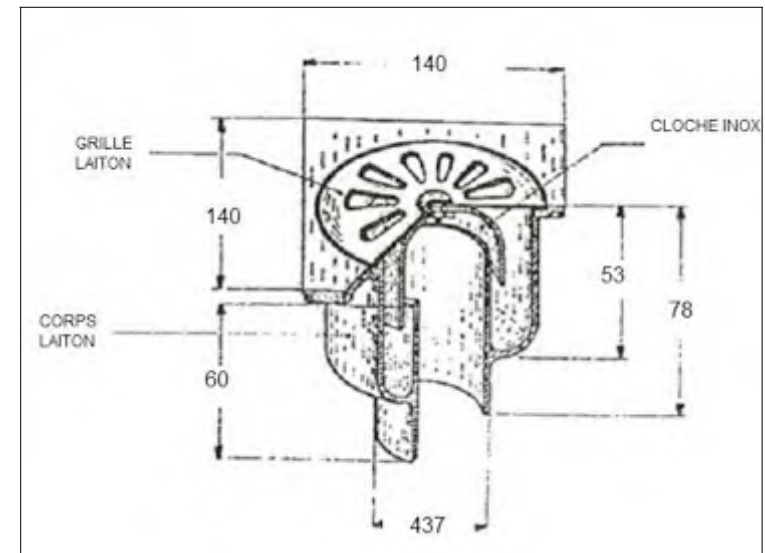

FICHE PRODUIT N° 27222

Siphon de sol 140x140mm

Viereckiger Bodensiphon 140 x 140mm

Square floor trap 5"1/2 x 5"1/2

Static