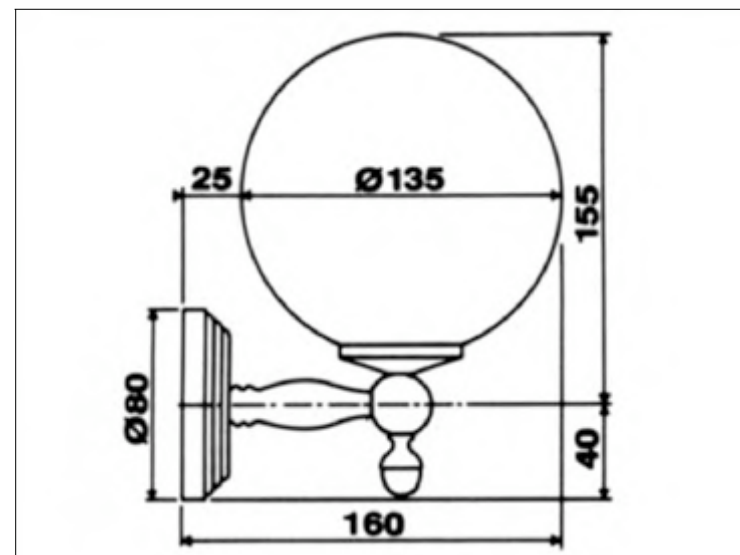

FICHE PRODUIT N° 1836

Applique un globe satin , ferm

1-tlge Leuchte, rundes geschlossenes Lampengas satiniert

Single wall light, frosted closed globe

Static