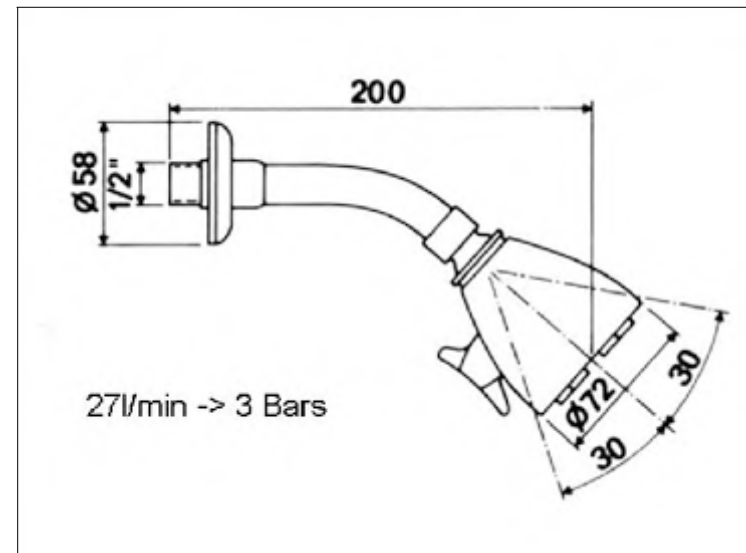

FICHE PRODUIT N° 27178

Douche massage murale type "Speakman", orientable et réglable

Speakmanbrause, verstellbar und regulierbar - Wandmontage, grosses Modell

Massage wall shower, orientable

Static