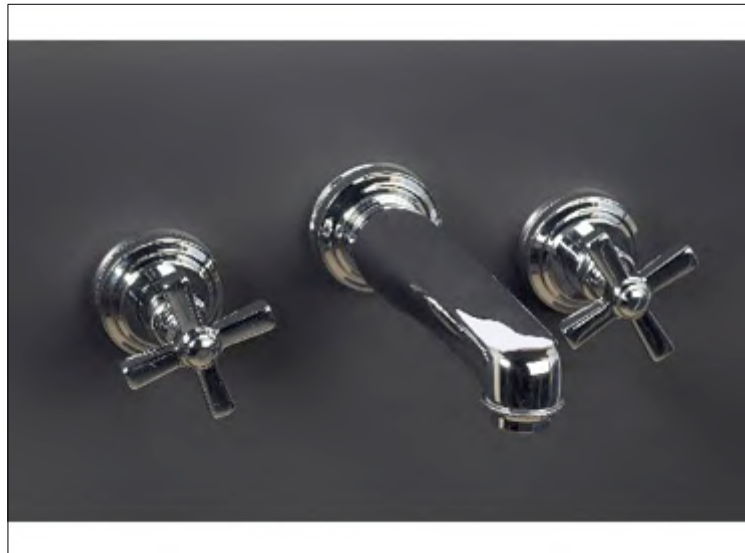

FICHE PRODUIT N° 25655

Lavabo trois trous, mural sans vidage

3 L. Waschtischbatterie, ohne Ablaufgarnitur, U.P.

Three hole basin, wall mount

Pas d'image

No Picture

Kein Bild