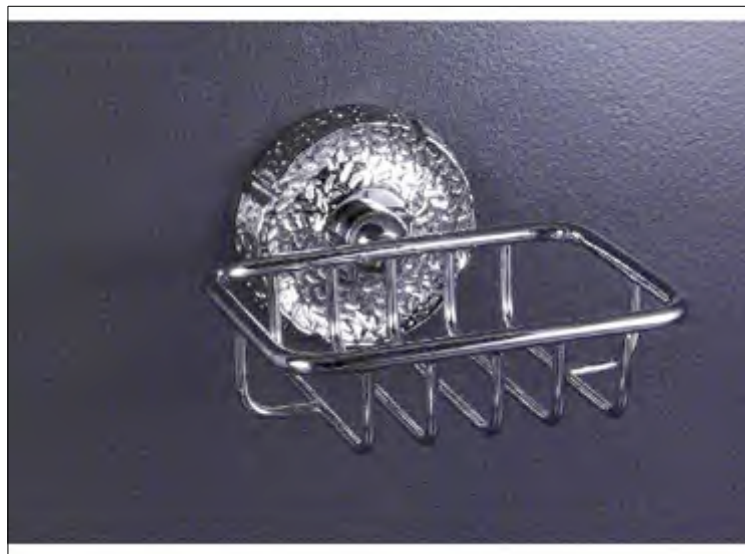

FICHE PRODUIT N° 7060

Porte-savon douche, mural

Seifenhalter f r Dusche - Wandmodell

Shower soap holder, wall mounted

Pas d'image

No Picture

Kein Bild