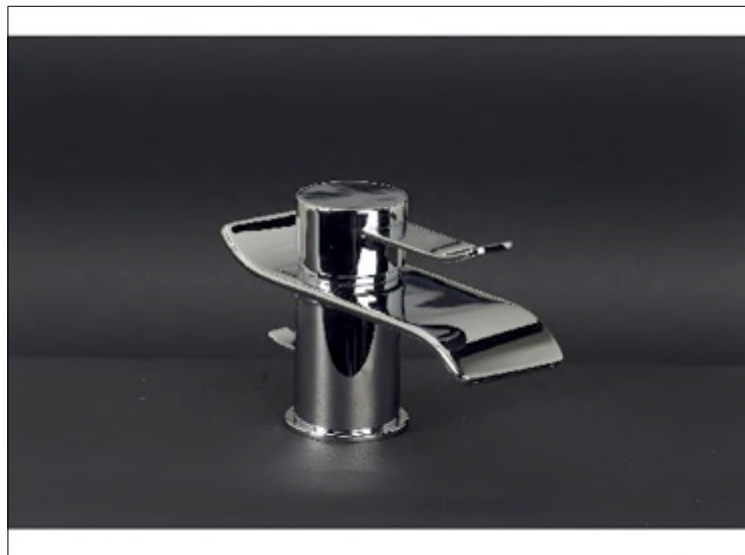

FICHE PRODUIT N° 25328

Monotrou lavabo, monocommande & vidage

1 L.Waschtisch Hebelmischer

Single hole, single lever, basin mixer

Static