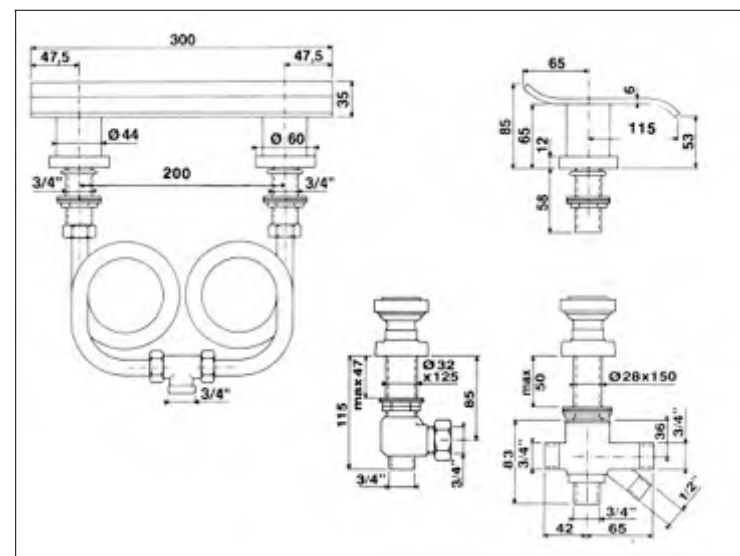

FICHE PRODUIT N° 25322

Bain-douche paillasse six trous, sur gorge, & kit de raccordement

Wannen- und Brausebatterie 6 L., Schlauchbrause, Wannenrand Verbindungsset

Six hole bath mixer & shower set, rim mounted, with connection kit

Static