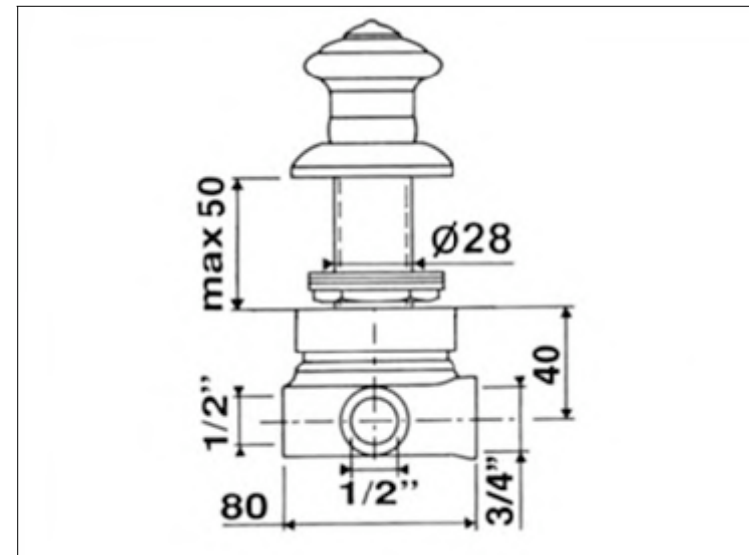

Static

FICHE PRODUIT N° 27273

**Inverseur 5 voies, sur gorge**

**F nfwegumsteller, Wannenrand**

**5way diverter, rim mounted**

Static

FICHE PRODUIT N° 27263

**Inverseur 4 vois sur gorge**