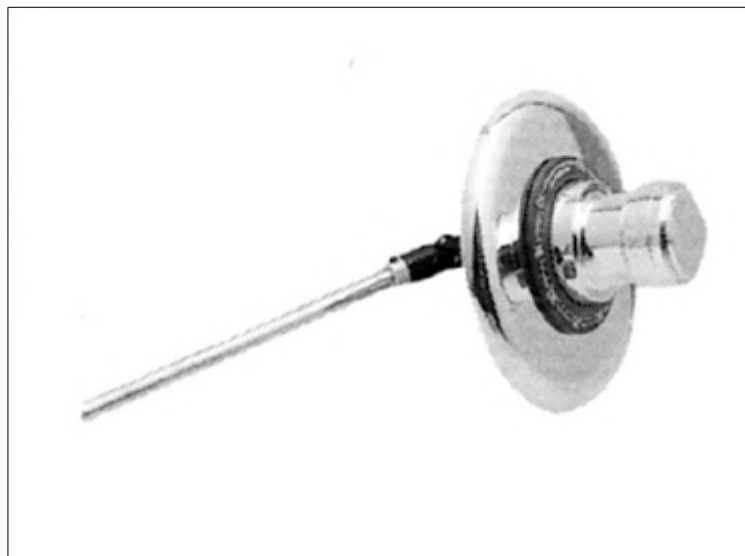

FICHE PRODUIT N° 27282

Plaque ronde cardan, pour centrales 27285, 27286, 27287, 27290 & 27291

Runde Abdeckplatte mit Kardanverlängerung für U.P. Th. 27285, 27286 & 27287

Cover plate with cardan for 27285, 27286, 27287, 27290 & 27291

Static