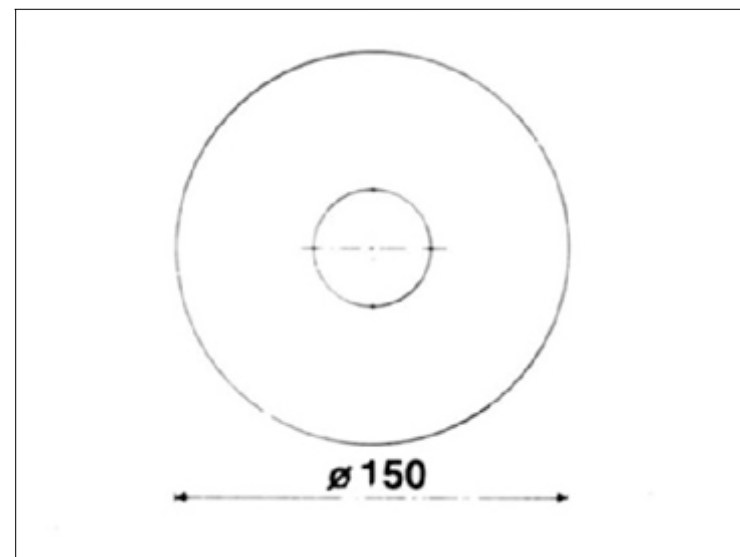

FICHE PRODUIT N° 27280

Plaque ronde diam. 150 mm, pour centrales 27285, 27286 & 27287

Abdeckplatte,r 150 mm f r U.P. Th. 27285, 27286 & 27287

Cover plate diam. 6", for thermostatic mixers 27285, 27286 & 27287

Static