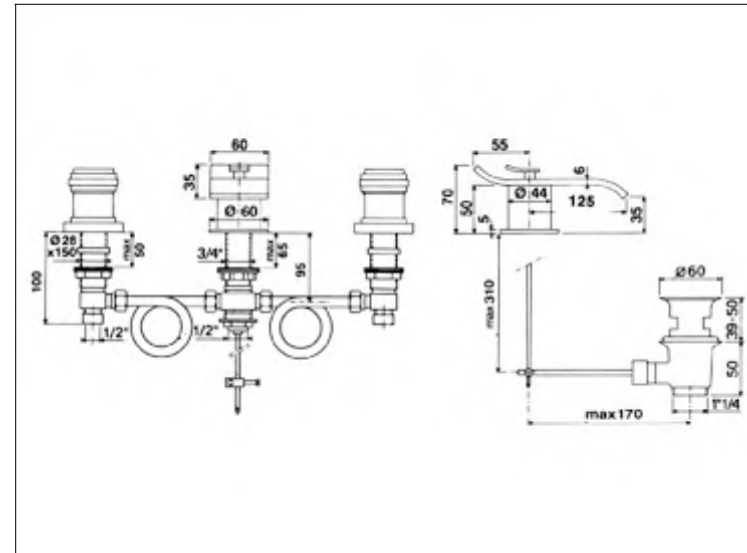

FICHE PRODUIT N° 25320

Lavabo trois trous & vidage

3 L. Waschtischbatterie und Ablaufgarnitur

Three hole basin mixer & waste

Static