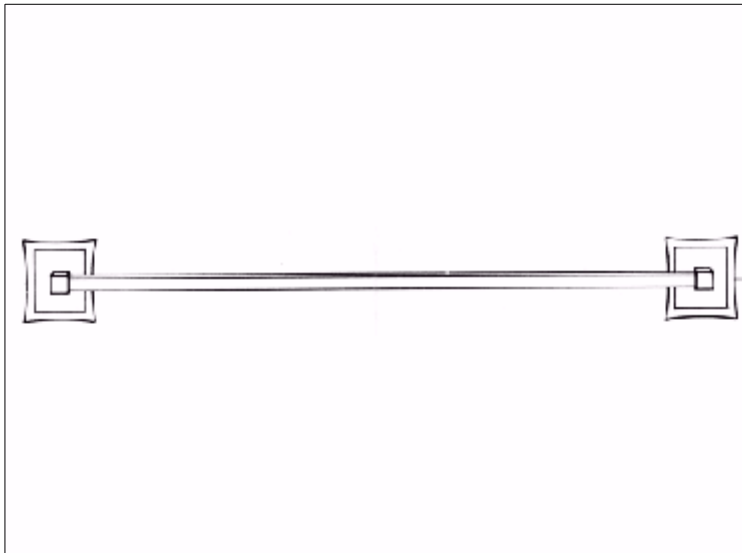

**Kein Bild**

**FICHE PRODUIT N° 7725**

**Porte-serviette une barre fixe, L= 60 cm**

**Handtuchhalter, 1. teilig, 60 cm**

**Single towel bar, L= 24", wall mounted**

**Pas d'image**

**No Picture**

**Kein Bild**