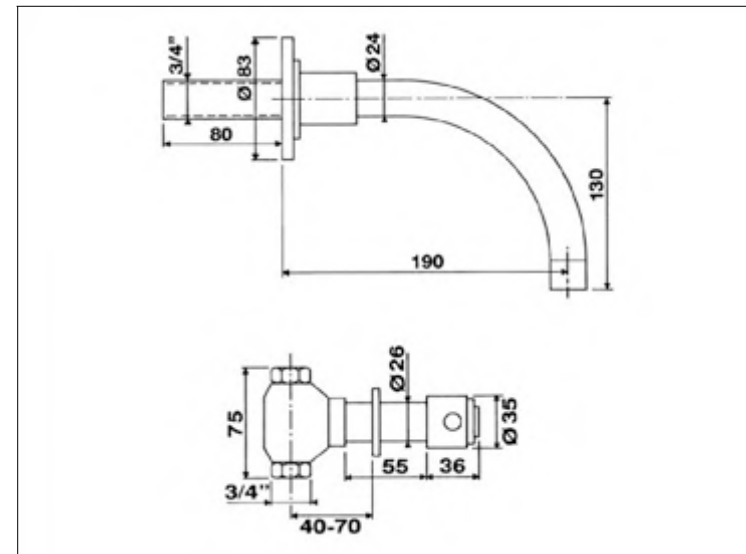

FICHE PRODUIT N° 25383

Bain trois trous, mural

Wannenfließbatterie 3 L., U.P.

Three hole bath set, wall mounted

Static