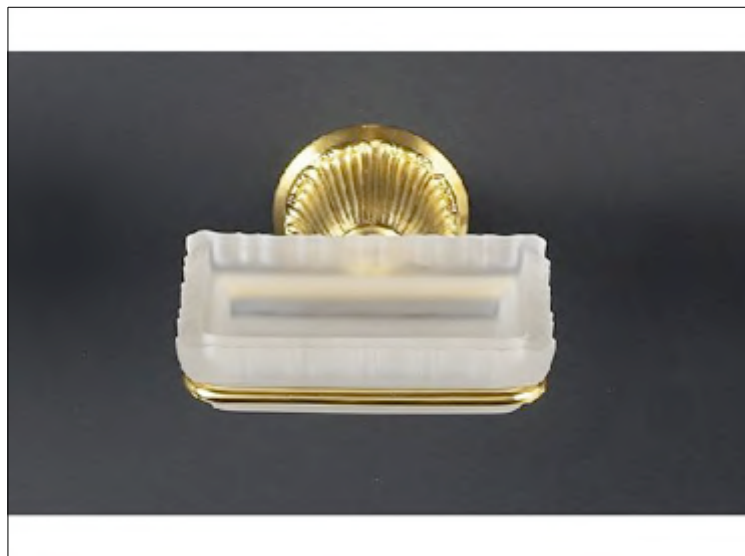

FICHE PRODUIT N° 6850

Porte-savon avec coupe satinée, murale

Seifenhalter mit Bleikristallschale

Soap dish holder, with frosted dish, wall mounted

Pas d'image

No Picture

Kein Bild