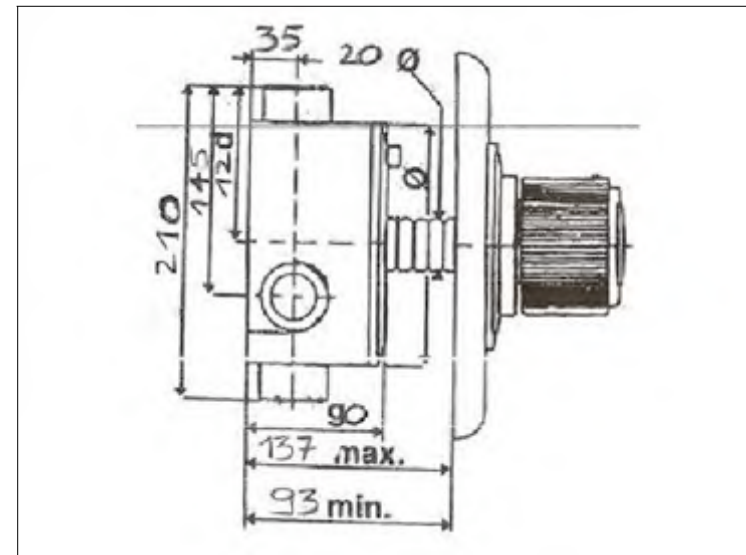

FICHE PRODUIT N° 27291

Centrale thermostatique 1"1/2, (5 - 260 l/mn)

U.P. Thermostat 1"1/2, 5 bis 260 l/mm

Thermostatic mixer 1"1/2, (5 - 260 l/mn)

Static