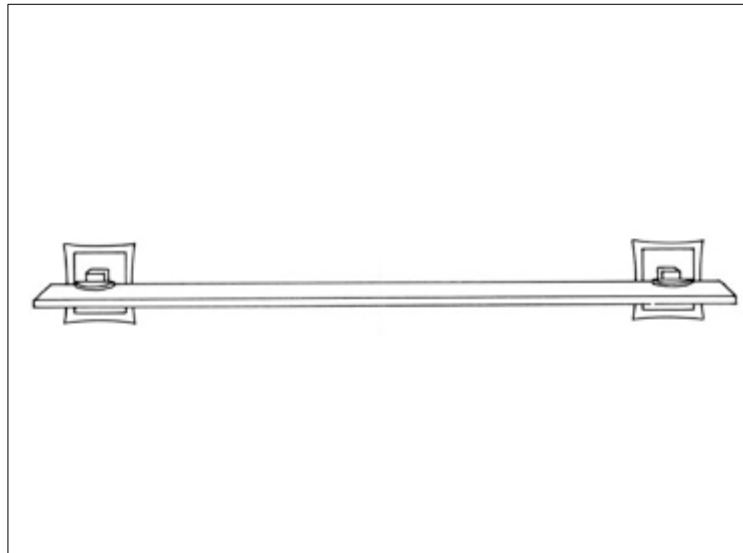

**Pas d'image**

**No Picture**

**Kein Bild**

**FICHE PRODUIT N° 7765**

**Tablette, plaque de verre, L= 60 cm**

**Ablage mit Glasplatte, 60 cm**

**Glass shelf, L= 24"**

**Pas d'image**