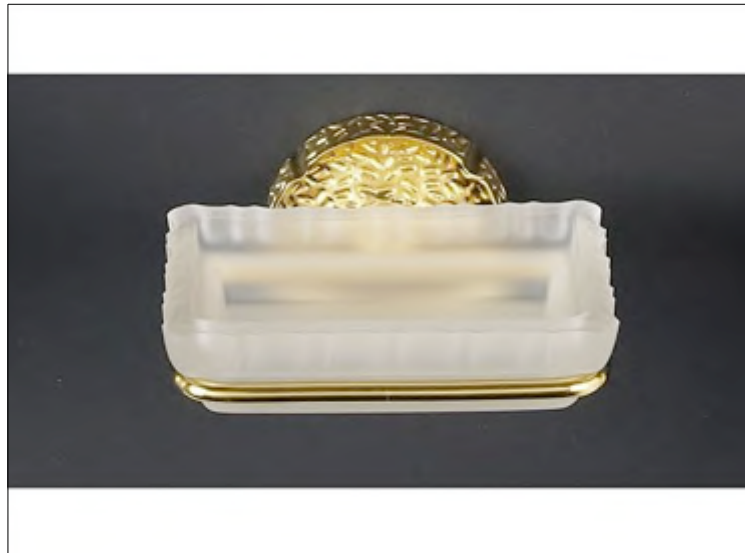

**Porte-serviette deux barres fixes, L= 60 cm**

**Handtuchhalter, 2. teilig, 60 cm**

**Double towel bar, L= 24", wall mounted**

**Pas d'image**

**No Picture**

**Kein Bild**

**FICHE PRODUIT N° 7040**

**Porte-serviette anneau, diam tre 18 cm, mural**

**Grab bar, L= 12"**

**Pas d'image**

**No Picture**

**Kein Bild**

**FICHE PRODUIT N° 7050**

**Porte-savon avec coupe satin e, mural**

**Seifenhalter, satinierte Schale**

**Soap dish holder with satin dish, wall mounted**