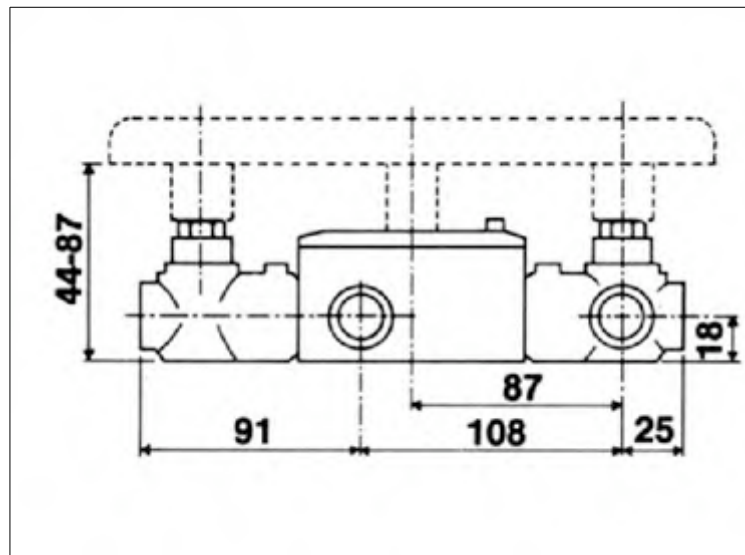

FICHE PRODUIT N° 27289

Centrale thermostatique 3/4" avec 2 robinets d'arr t, (3 - 84 l/mn)

U.P. Thermostat 3/4" mit 2 Ablaufventil 3 bis 84 L/Minute

Thermostatic mixer 3/4" with 2 valves, (3 - 84 l/mn)