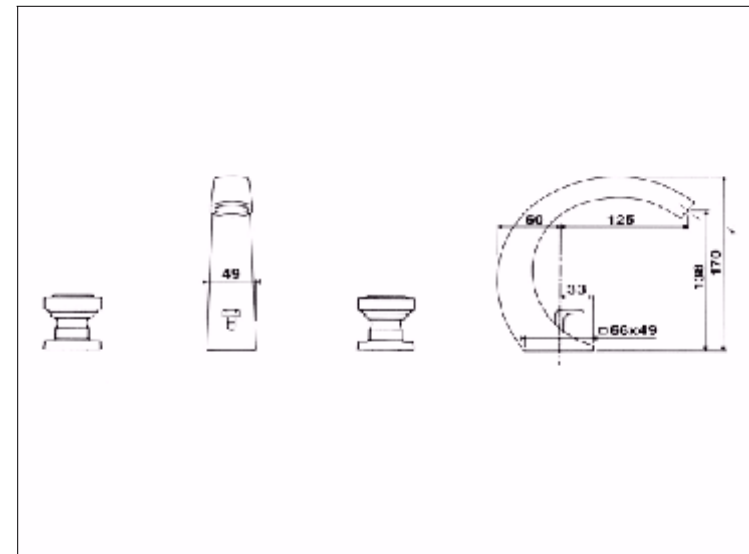

FICHE PRODUIT N° 25182

Lavabo trois trous & vidage, "grand mod le"

3 L. Waschtischbatterie & Ablaufgarnitur, grosses Modell

Three hole basin mixer & waste, "giant" size", L= 4"7/8

Static