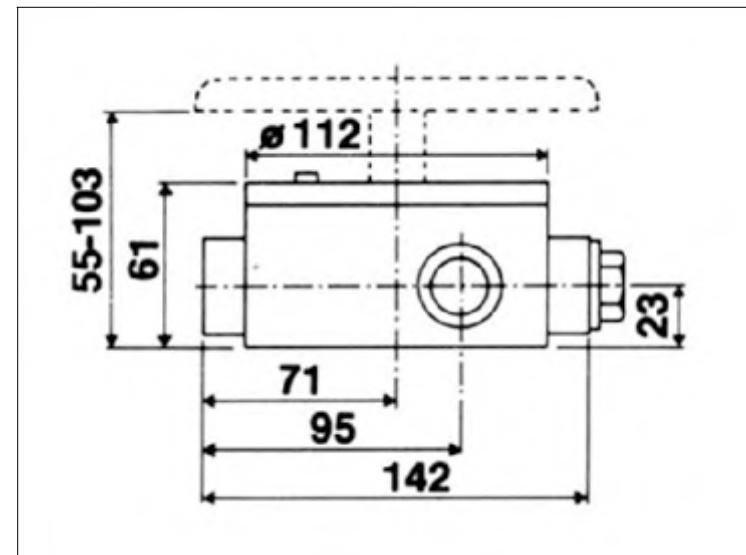

FICHE PRODUIT N° 27287

Centrale thermostatique 1", (5 - 120 l/mn)

U.P. Thermostat 1", 5 bis 120 L/Minute

Thermostatic mixer 1", (5 -120 l/mn)