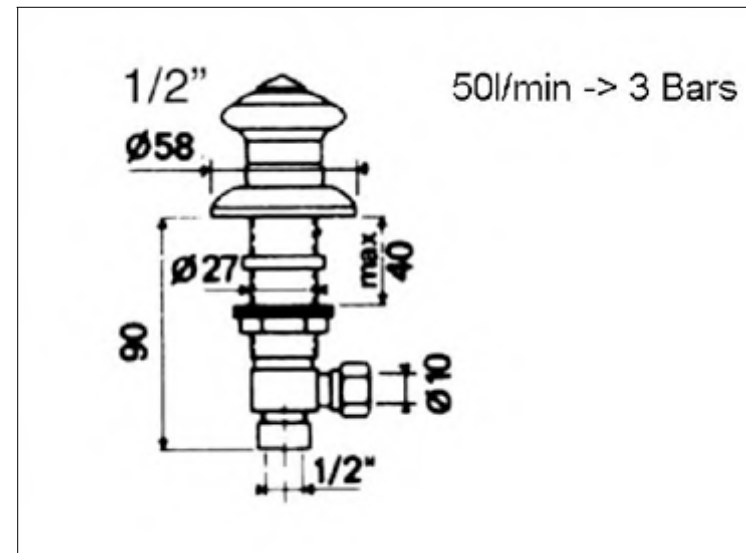

FICHE PRODUIT N° 27258

Robinet 1/2", sur gorge

Waschtischrandventil 1/2"

Valve 1/2" rim mounted

Static