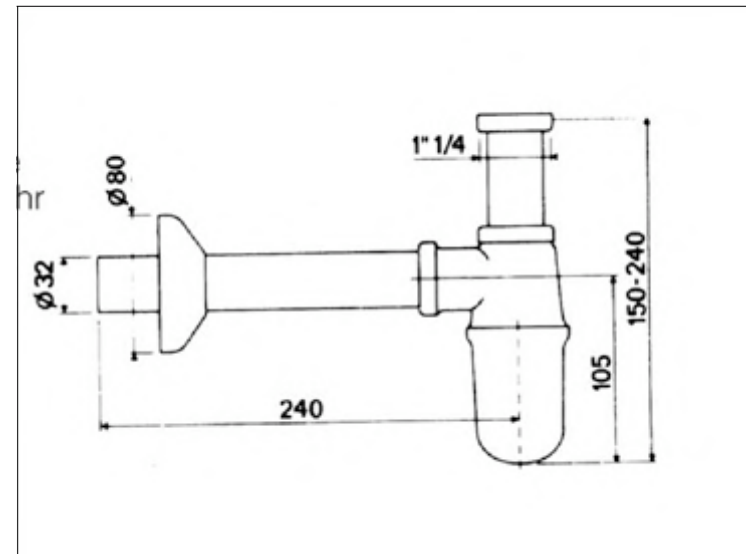

FICHE PRODUIT N° 27266

Siphon lavabo avec tubulure r glable

WT R hrensiphon mit Rosette, regulierbar

Bassin trap with adjustable tube

Static