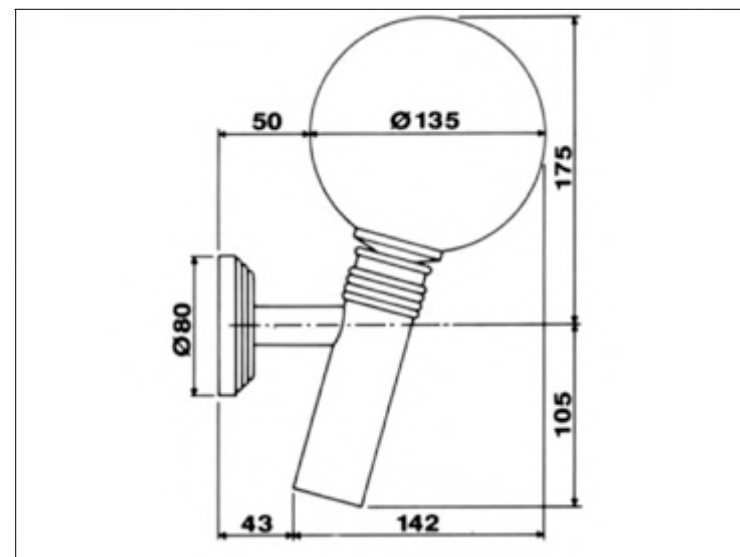

FICHE PRODUIT N° 6536

Applique torche un globe satin ferm

1-tlige Leuchte, rundes geschlossenes Lampenglas, satiniert

Single torche wall light, frosted closed globe

Static