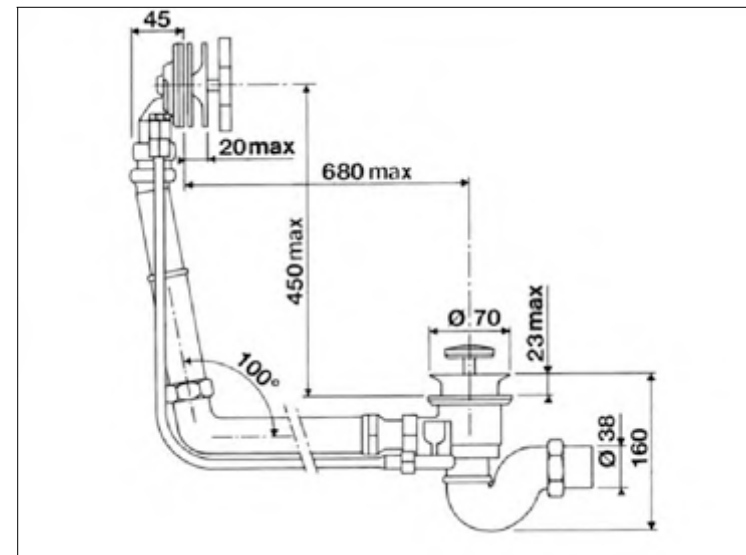

**Pas d'image**

**No Picture**

**Kein Bild**

FICHE PRODUIT N° 27267

**Siphon bidet avec tubulure réglable**

**Bidet R hrenspihon, regulierbar**

**Bidet trap with adjustable tube**

Static