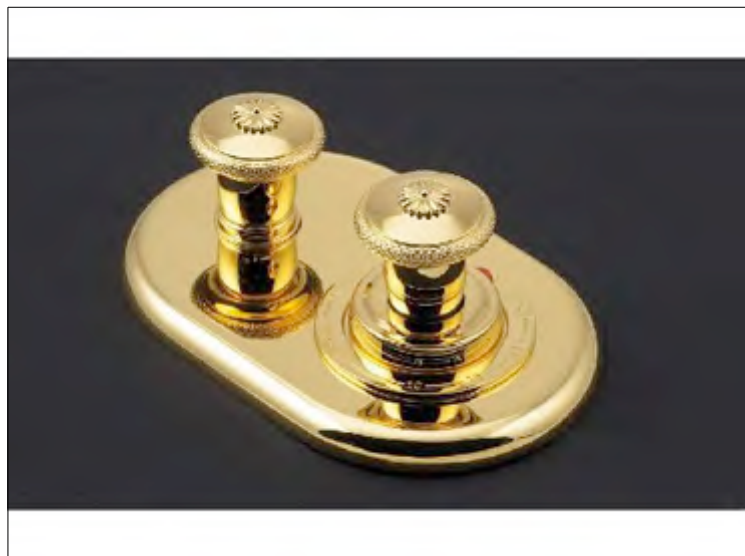

FICHE PRODUIT N° 27281

Plaque ovale pour centrale 27288

Ovale Abdeckplatte, mit Eckventil für U.P.Th. 27288

Oval cover plate for thermostatic mixer 27288

Static