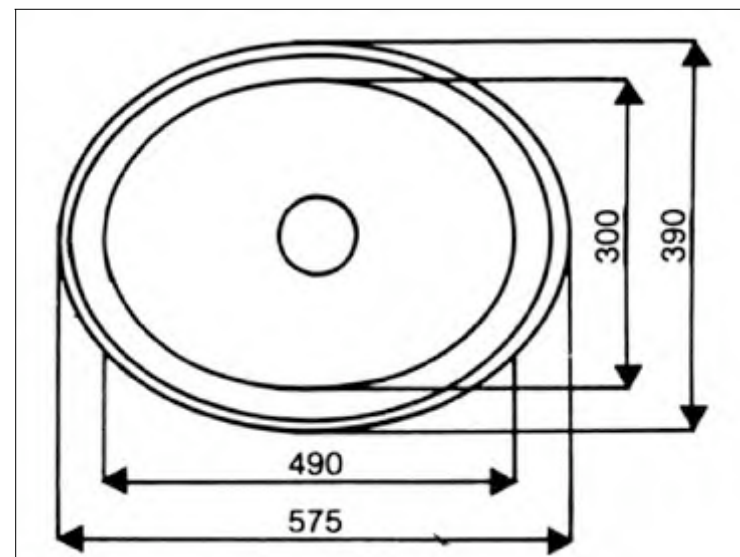

**Hexagonal brass basin, "AFRICA" , hand-hammered**

Static

FICHE PRODUIT N° 50301

**Vasque ovale en laiton, "ATLANTIDE", martelée à la main**

**"ATLANTIDE" handgemertertes ovales Messing-Waschbecken**

**Oval brass basin, "ATLANTIDE", hand-hammered**