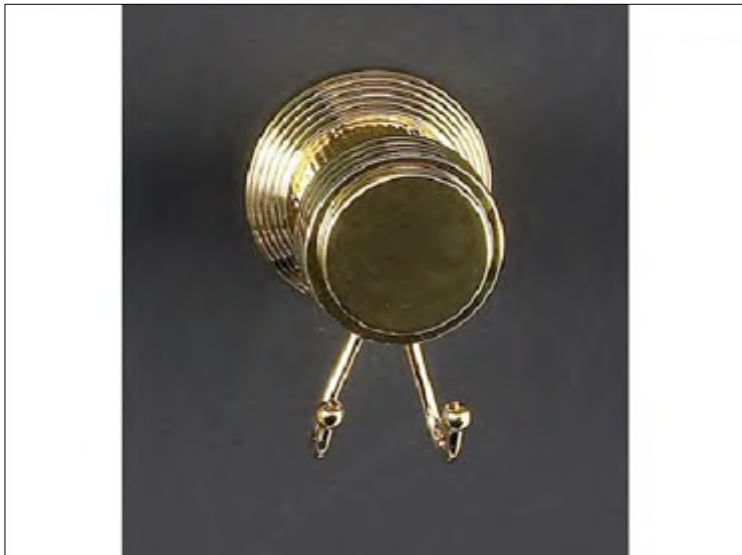

**Seifenhalter mit satinierter schale**

**Soap dish holder with satin dish, wall mounted**

**Pas d'image**

**No Picture**

**Kein Bild**

**FICHE PRODUIT N° 6405**

**Porte-gants deux crochets, mural**

**Doppelhaken, Wandmodell**

**Double hook, wall mounted**

**Pas d'image**

**No Picture**

**Kein Bild**

**FICHE PRODUIT N° 6410**

**Porte-peignoir, mural**

**Mantelhaken**

**Robe hook, wall mounted**