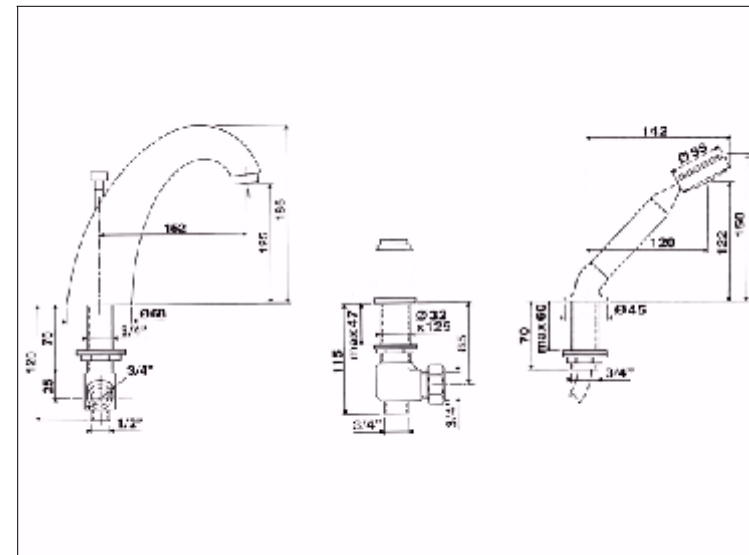

FICHE PRODUIT N° 25444

Bain-douche paillasse quatre trous

Wannen- und Brausebatterie 4 L., Schlauchbrause, Wannenrand

Four hole bath mixer & shower set, deck mounted

Static