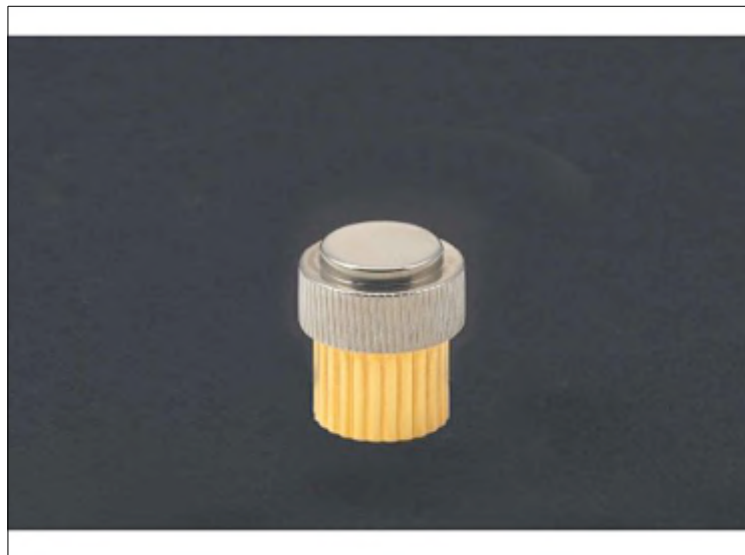

**Pas d'image**

**No Picture**

**Kein Bild**

**FICHE PRODUIT N° 33381**

**Bouton de meuble "Soleil Again", sans plaque**

**M belknopf "Soleil Again" ohne Rosette**

**Cabinet knob "Soleil Again"**

**Pas d'image**