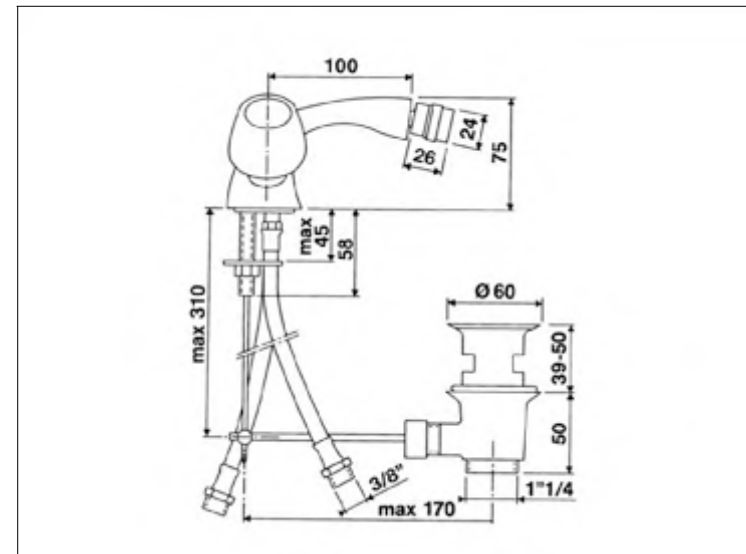

FICHE PRODUIT N° 25417

Monotrou bidet, jet orientable, avec vidage

1 L. Bidetbatterie, Einlauf drehbar & Ablaufgarnitur

Single hole bidet mixer & waste, swiveling spray

Static