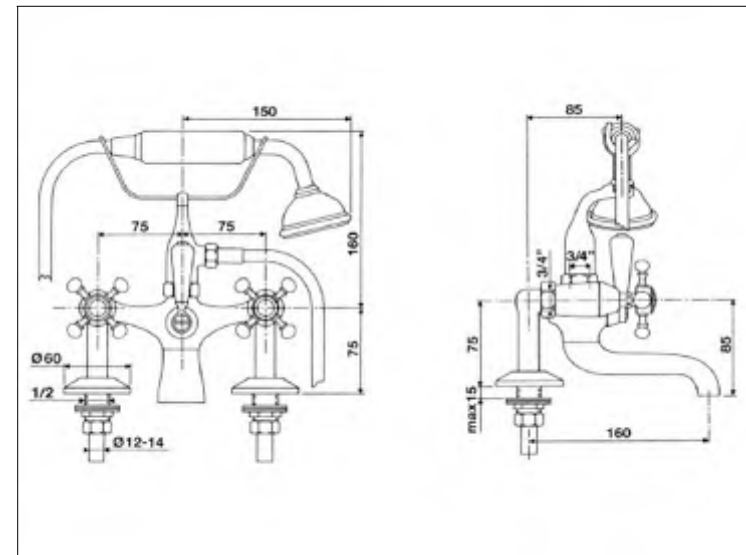

FICHE PRODUIT N° 25470

Monobloc bain-douche pour colonnettes au sol

Wannen- und Brause Monoblock für Säulen mit Bodenbefestigung

Bath & telephone shower monobloc, for floor risers

Static