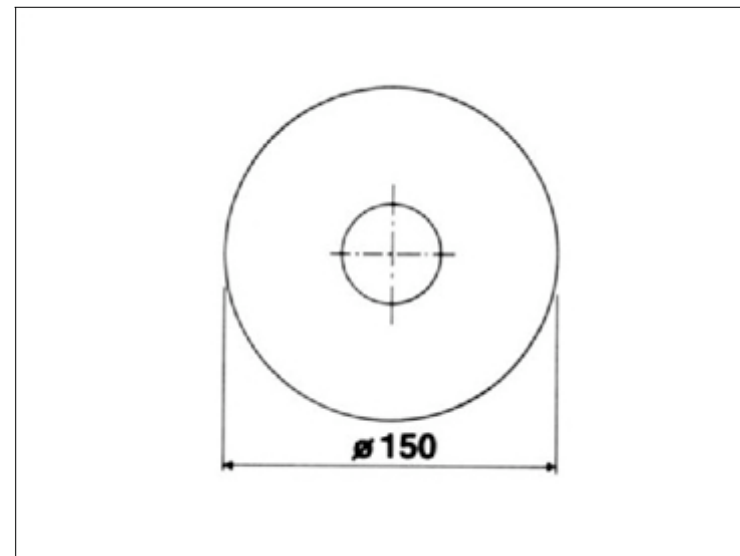

FICHE PRODUIT N° 27282

Plaque ronde cardan, pour centrales 27285, 27286, 27287, 27290 & 27291

Runde Abdeckplatte mit Kardanverlängerung für U.P. Th. 27285, 27286 & 27287

Cover plate with cardan for 27285, 27286, 27287, 27290 & 27291

Static