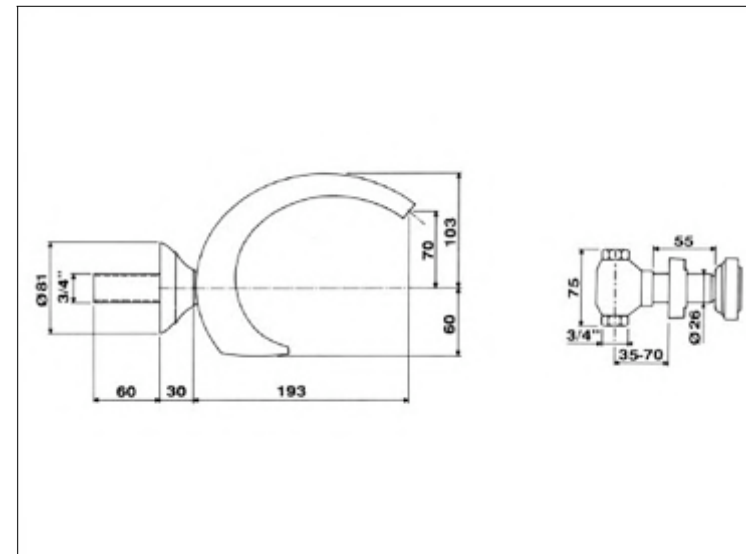

FICHE PRODUIT N° 25176

Bain trois trous, mural, "grand mod le"

Wannenf llatterie, U.P. 3 L , grosses Modell

Three hole bath set, wall mounted, "large size"

Static