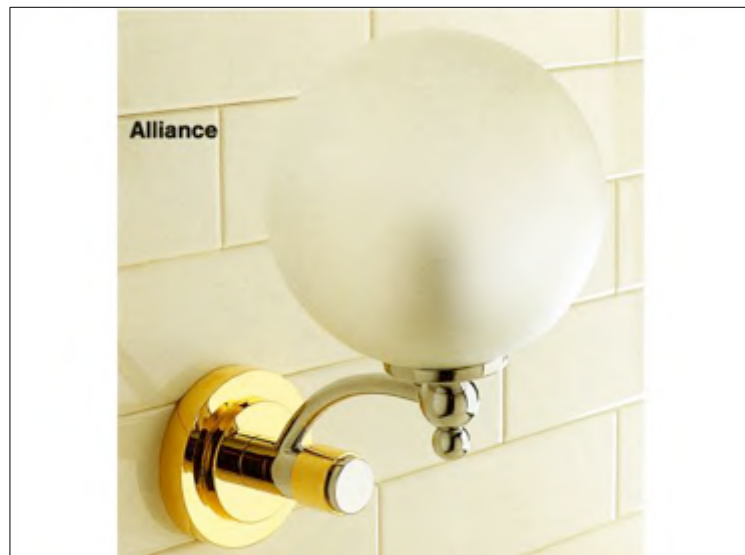

FICHE PRODUIT N° 6136

Applique un globe satin ferm

1-tlge Leuchte, rundes geschlossenes Lampenglas satiniert

Single wall light, frosted closed globe

Static