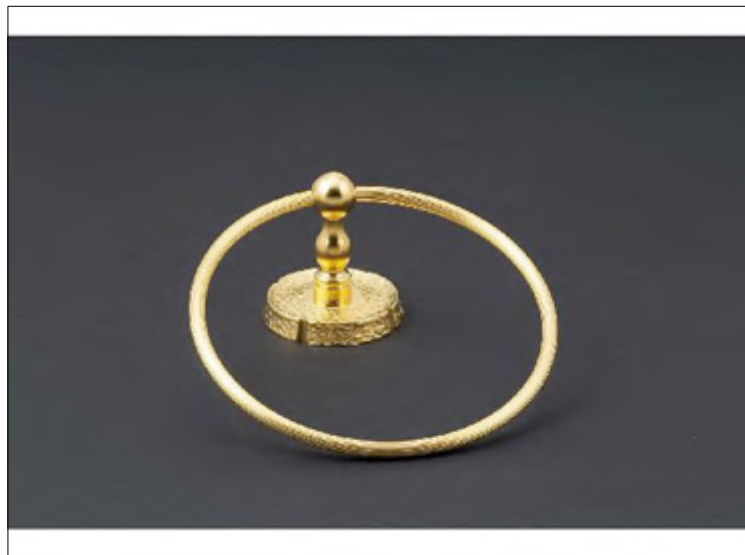

**FICHE PRODUIT N° 7025**

**Porte-serviette une barre fixe, L= 60 cm**

**Handtuchhalter, 1. teilig, 60 cm**

**Single towel bar, L= 24", wall mounted**

**Pas d'image**

**No Picture**

**Kein Bild**

**FICHE PRODUIT N° 7030**

**Porte-serviette deux barres fixes, L= 60 cm**

**Handtuchhalter, 2. teilig, 60 cm**

**Double towel bar, L= 24", wall mounted**

**Pas d'image**

**No Picture**

**Kein Bild**

**FICHE PRODUIT N° 7040**

**Porte-serviette anneau, diam tre 18 cm, mural**

**Handtuchring 18 cm**

**Towel ring, diameter 7", wall mounted**

**Pas d'image**

**No Picture**

**Kein Bild**

**FICHE PRODUIT N° 7045**

**Barre sortie de bain, L= 30 cm**

**Wannengriff, L=30 cm**