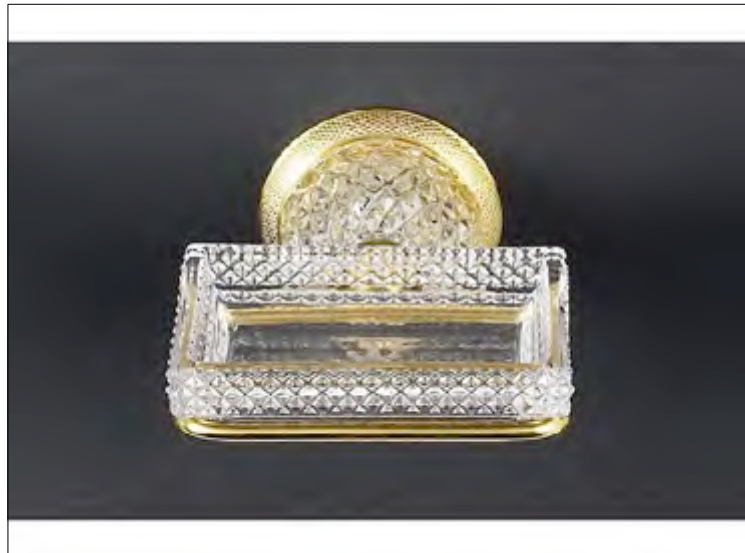

FICHE PRODUIT N° 8455

Porte-savon avec coupe cristal "D", mural

Seinhalter mit geschliffener Kristallschale "D", Wandmodell

Soap dish holder, lead crystal "D" dish, wall mounted

Pas d'image

No Picture

Kein Bild