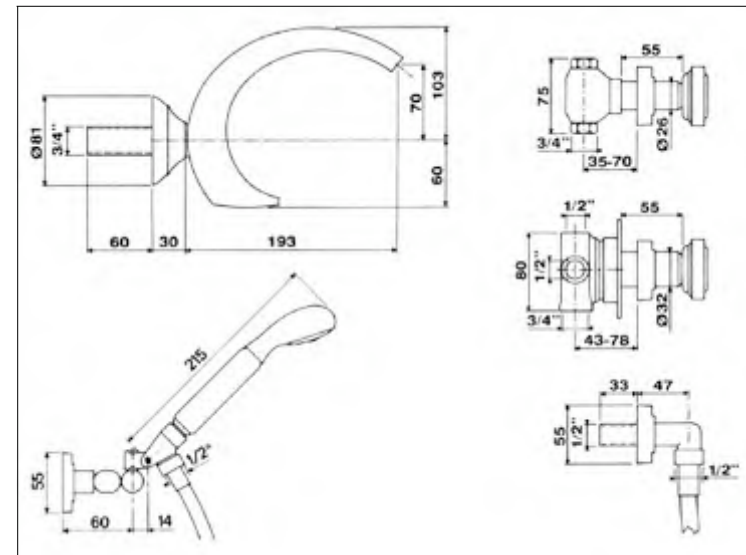

FICHE PRODUIT N° 25178

Bain-douche crochet cinq trous, mural, "grand mod le"

Wannen- und Brausebatterie 5 L., Aufsteckzapfen, U.P ., grosses Modell

Five hole bath & shower set, wall mounted, "large size"

Static