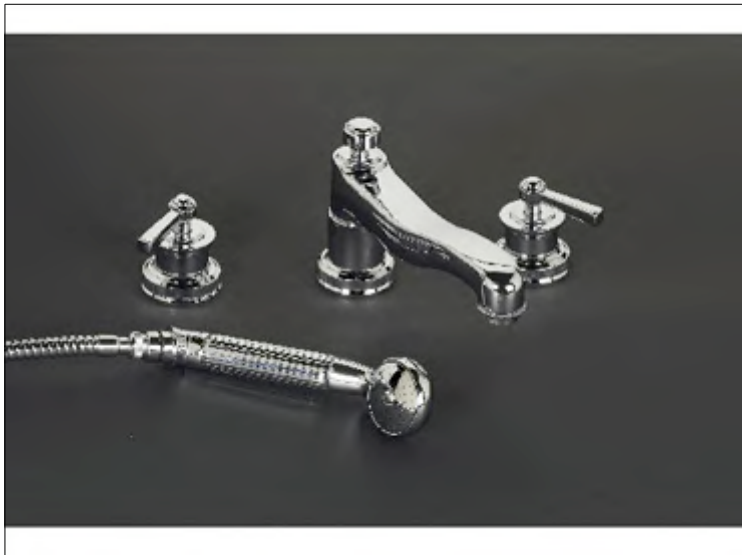

FICHE PRODUIT N° 25644

Bain-douche paillasse quatre trous

Wannen- und Brausebatterie 4 L., Schlauchbrause, Wannenrand

Four hole bath mixer & shower set, deck mounted

Pas d'image

No Picture

Kein Bild