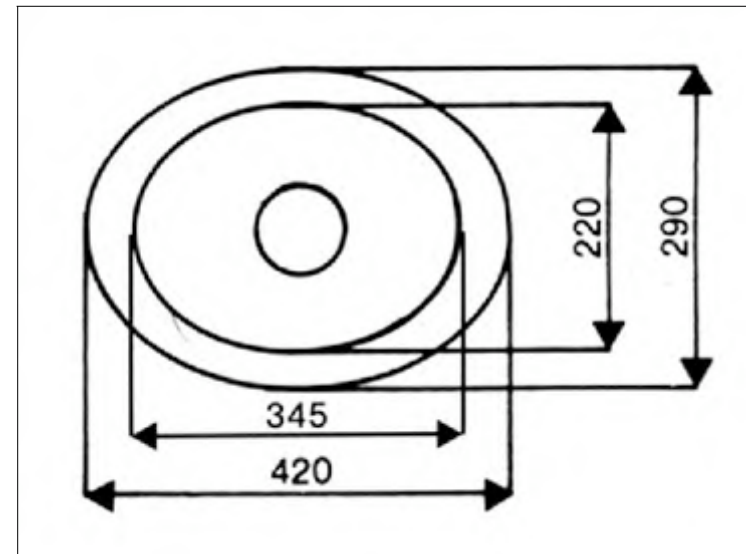

FICHE PRODUIT N° 51500

Lave-mains ovale en laiton, "ARTICA", martelé la main

"ARTICA" handgehemertes ovales Messing-Handwaschbecken

Oval brass hand-basin, "ARTICA", hand-hammered

Static