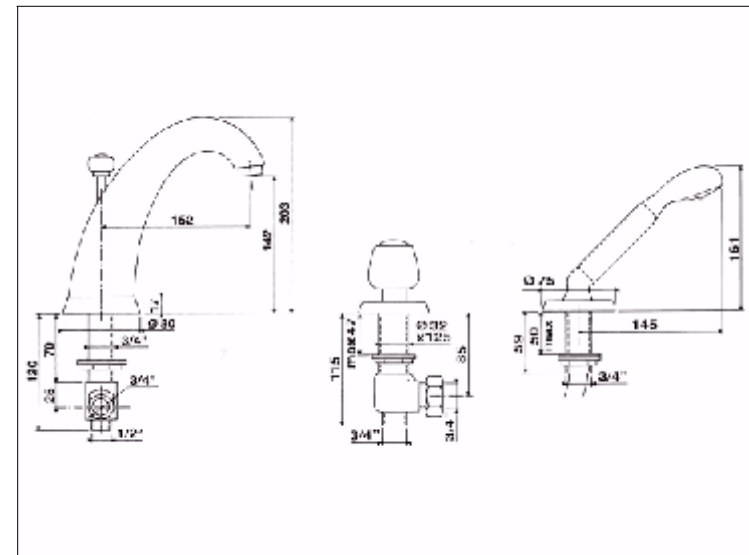

FICHE PRODUIT N° 25414

Bain-douche paillasse quatre trous

Wannen- und Brausebatterie 4 L., Schlauchbrause, Wannenrand

Four hole bath mixer & shower set, deck mounted

Static