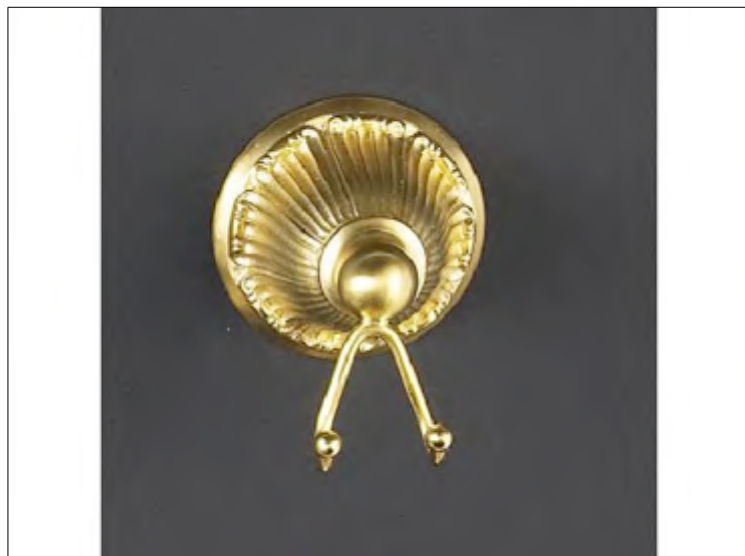

**FICHE PRODUIT N° 6850**

**Porte-savon avec coupe satinée, murale**

**Seifenhalter mit Bleikristallschale**

**Soap dish holder, with frosted dish, wall mounted**

**Pas d'image**

**No Picture**

**Kein Bild**

**FICHE PRODUIT N° 6805**

**Porte-gants deux crochets, mural**

**Doppelhaken, wandmodell**

**Double hook, wall mounted**

**Pas d'image**

**No Picture**

**Kein Bild**

**FICHE PRODUIT N° 6810**