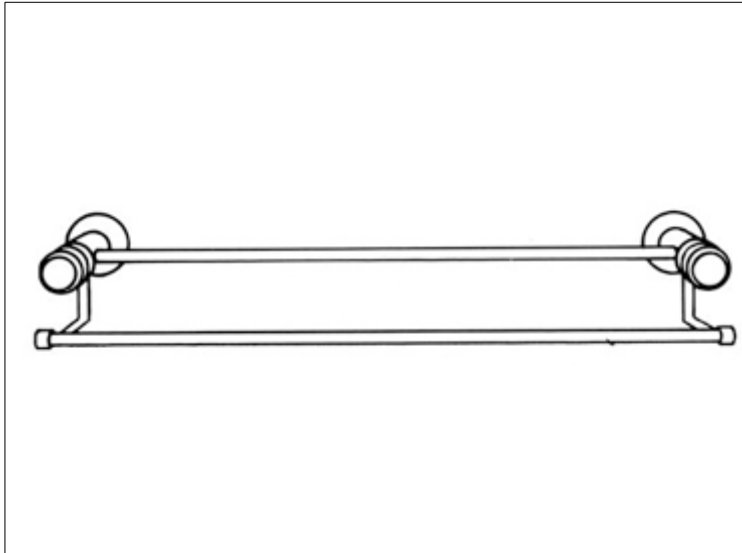

FICHE PRODUIT N° 6430

Porte-serviette deux barres fixes, L= 60 cm

Handtuchhalter, 2. teilig, 60 cm

Double towel bar, L= 24", wall mounted

Pas d'image

No Picture

Kein Bild