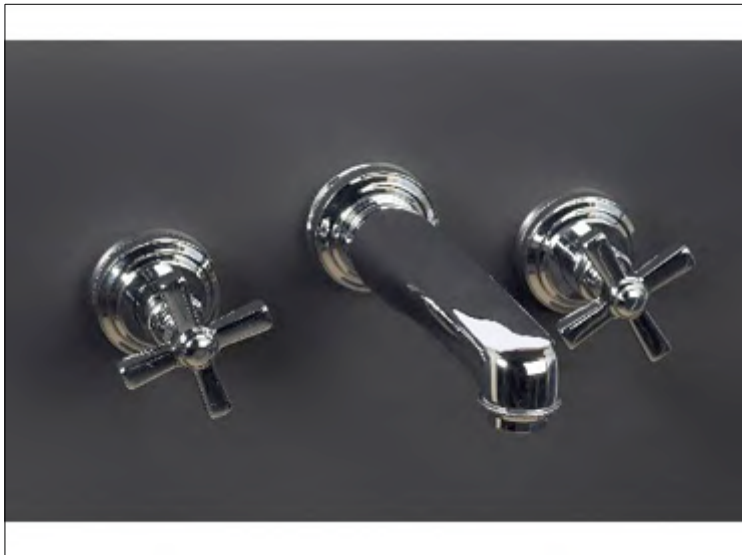

FICHE PRODUIT N° 25642

Bain trois trous, mural

Wannenf llatterie, U.P. 3.L

Three hole bath set, wall mounted

Pas d'image

No Picture

Kein Bild