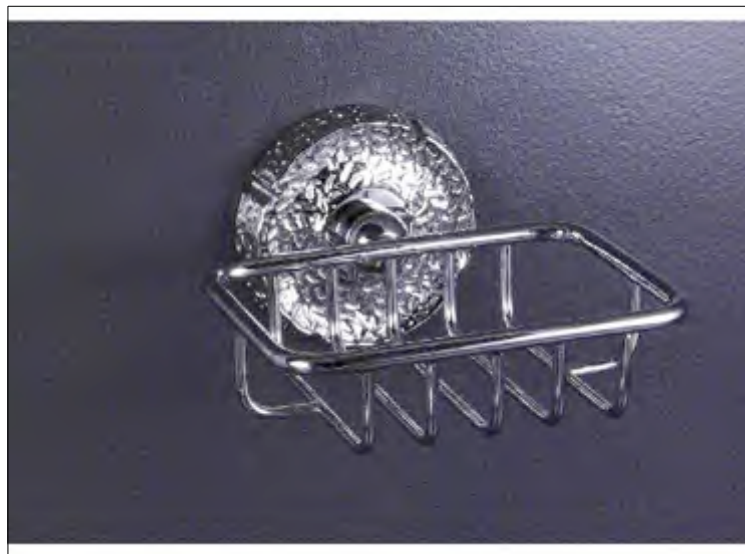

**Pas d'image**

**No Picture**

**Kein Bild**

**FICHE PRODUIT N° 7060**

**Porte-savon douche, mural**

**Seifenhalter f r Dusche - Wandmodell**

**Shower soap holder, wall mounted**

**Pas d'image**