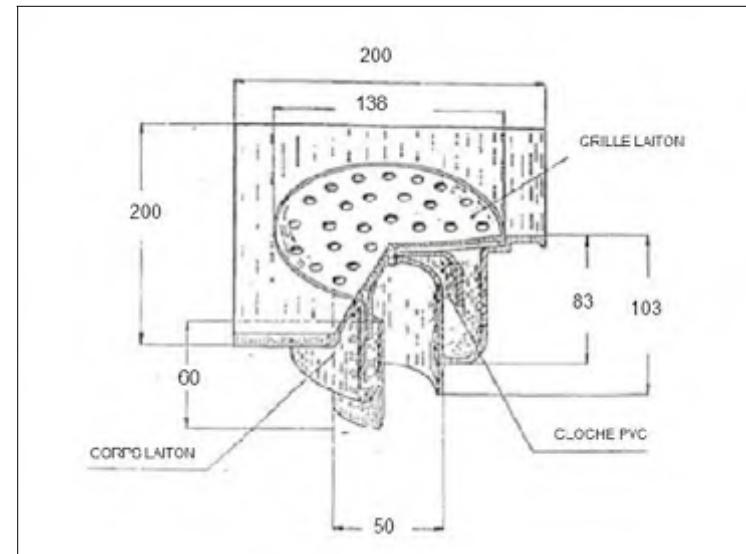

FICHE PRODUIT N° 27221

Siphon de sol 200x200mm

Viereckiger Bodensiphon 200 x 200mm

Square floor trap 7"7/8 x 7"7/8

Static