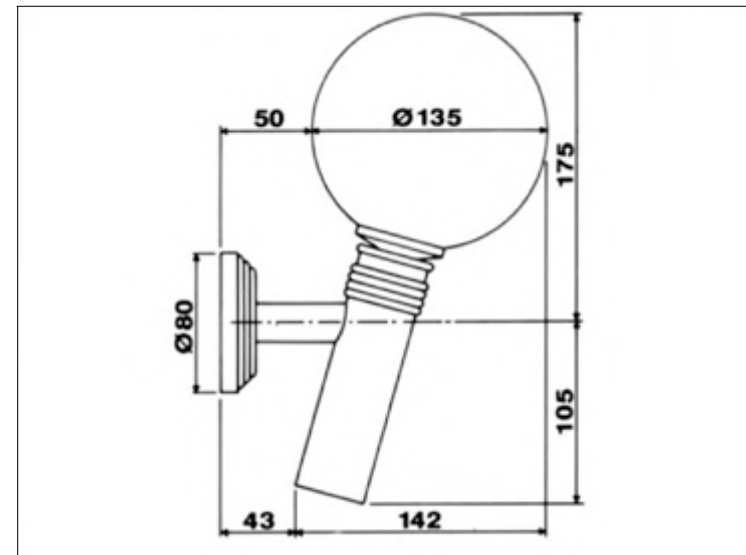

FICHE PRODUIT N° 6536

Applique un globe satin , ferm

1-tlg Leuchte, rundes geschlossenes Lampengas satiniert

Single wall light, frosted closed globe

Static