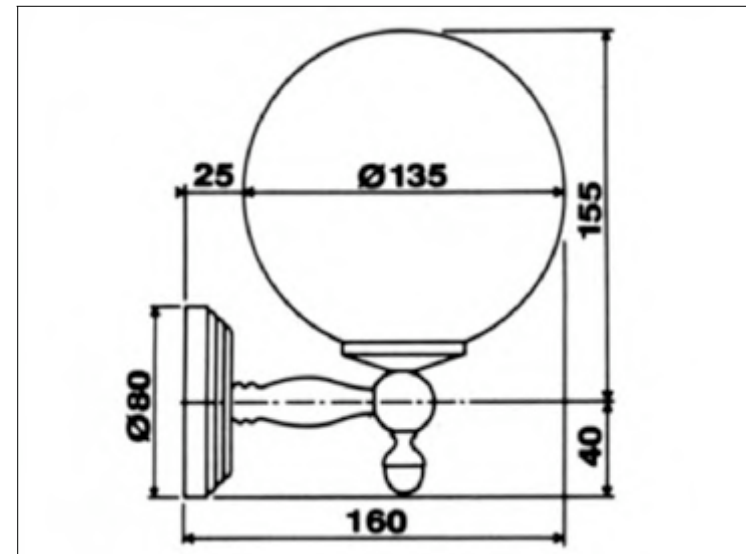

FICHE PRODUIT N° 5636

Applique un globe satin , ferm

1-tlge Leuchte, rundes geschlossenes Lampengas satiniert

Single wall light, frosted closed globe

Static