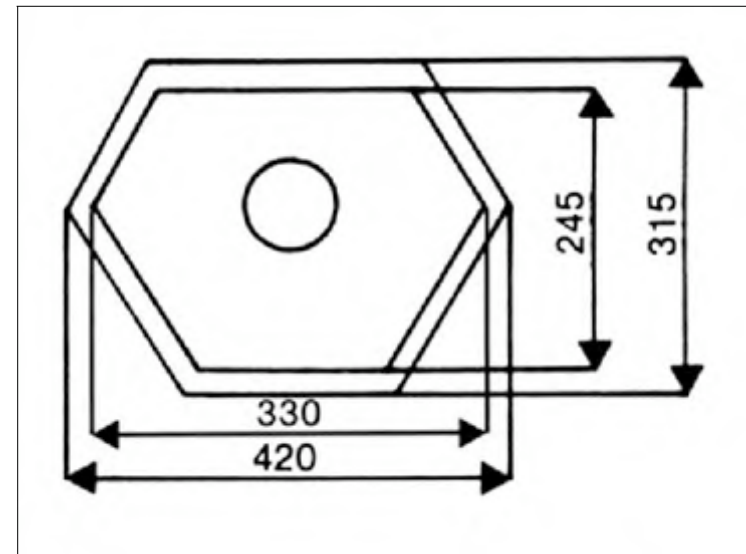

FICHE PRODUIT N° 51600

Lave-mains hexagonal en laiton, "AUSTRALIA", martelé la main

"AUSTRALIA" handgehämmertes sechseckiges Messing-Handwaschbecken

Hexagonal brass hand-basin, "AUSTRALIA", hand-hammered