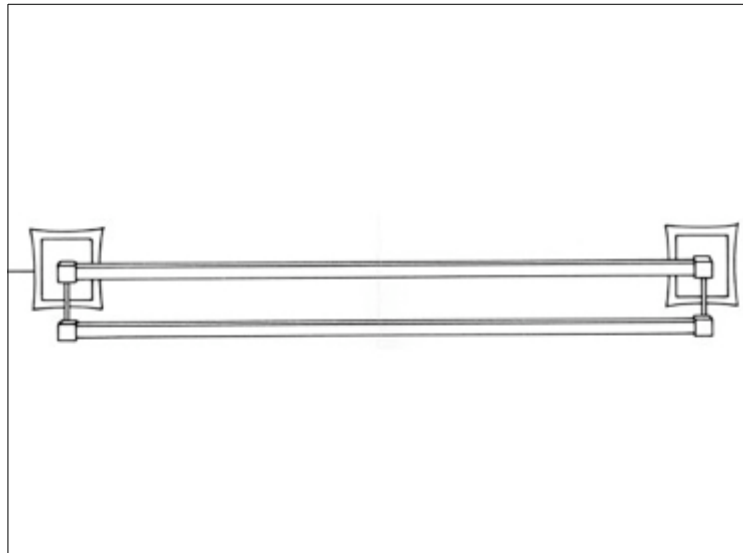

FICHE PRODUIT N° 7730

Porte-serviette deux barres fixes, L= 60 cm

Handtuchhalter, 2. teilig, 60 cm

Double towel bar, L= 24", wall mounted

Pas d'image

No Picture

Kein Bild