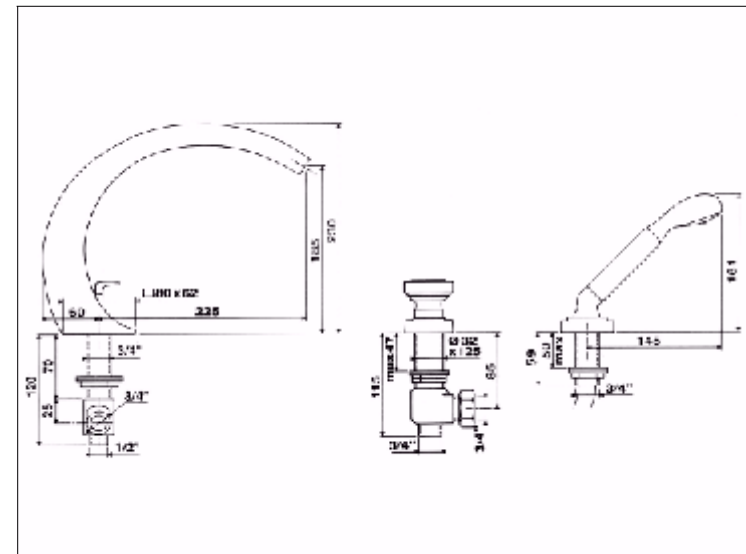

## FICHE PRODUIT N° 25187

**Bain-douche paillasse quatre trous, sur gorge, "Giant"**

**Wannen- und Brausebatterie 4L., Schlauchbrause, Wannenrand, "riesig"**

**Four hole bath mixer & shower set, deck mounted, "Giant", L= 8"8/9**