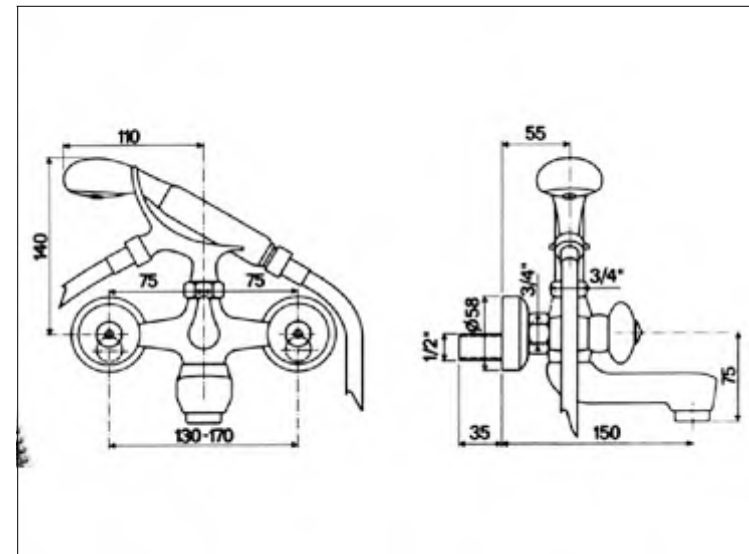

### Three hole basin mixer & waste

Static

FICHE PRODUIT N° 25024

**M longueur bain-douche t l phone, mural**

**Wannen- und Brause Monoblock, U.P., Auflegegabel**

**Bath & telephone shower monobloc, wall mounted**