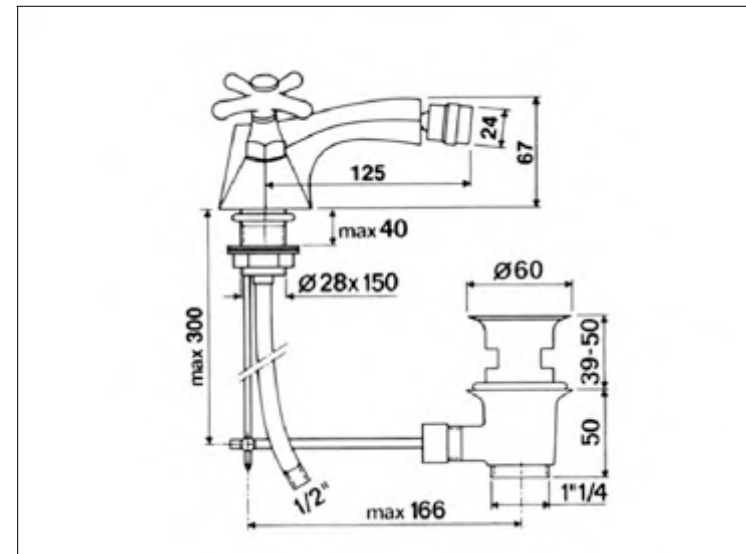

FICHE PRODUIT N° 25260

Monotrou bidet jet orientable & vidage

1 L. Bidetbatterie, Einlauf drehbar & Ablaufgarnitur

Single hole bidet mixer & waste, swiveling spray

Static