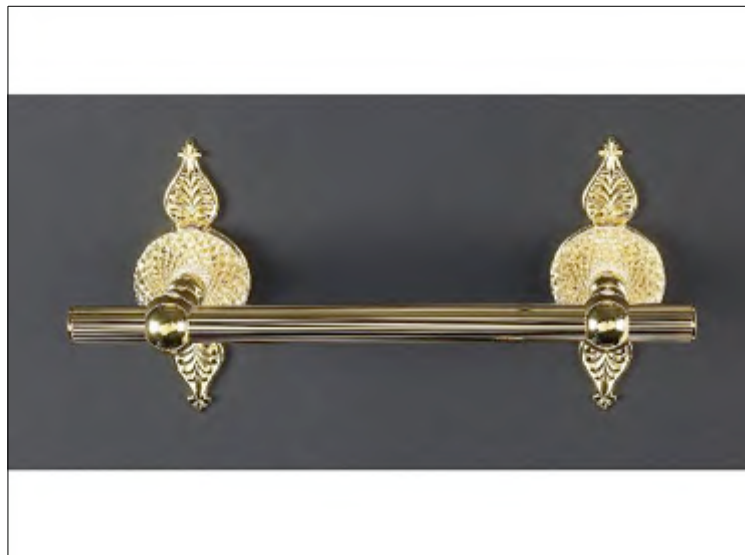

**Pas d'image**

**No Picture**

**Kein Bild**

**FICHE PRODUIT N° 5405**

**Porte-serviette une barre fixe, L= 60 cm**

**Handtuchhalter, 1. teilige, 60 cm**

**Single towel bar, L= 24", wall mounted**

**Pas d'image**

**No Picture**

**Kein Bild**

**FICHE PRODUIT N° 5406**

**Porte-serviette deux barres fixes, L= 60 cm**

**Handtuchhalter, 2. teilige, 60 cm**

**Double towel bar, L= 24", wall mounted**

**Pas d'image**

**No Picture**

**Kein Bild**

**FICHE PRODUIT N° 5408**

**Porte-serviette anneau, diam tre 18 cm, mural**

**Handtuchring, 18 cm**

**Towel ring, diameter 7", wall mounted**

**Pas d'image**

**No Picture**

**Kein Bild**

**FICHE PRODUIT N° 5409**

**Barre sortie de bain, L= 30 cm, murale**

**Wannengriff, L=30 cm**

**Grab bar, L= 12"**

**Pas d'image**

**No Picture**

**Kein Bild**

**FICHE PRODUIT N° 5411**