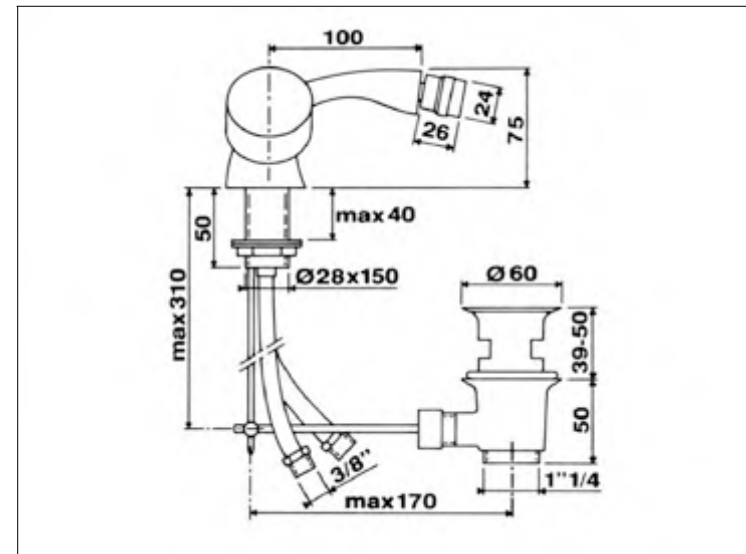

FICHE PRODUIT N° 25181

Monotrou bidet jet orientable & vidage

1 L. Bidetbatterie, Einlauf drehbar & Ablaufgarnitur

Single hole bidet mixer & waste, swiveling spray

Static