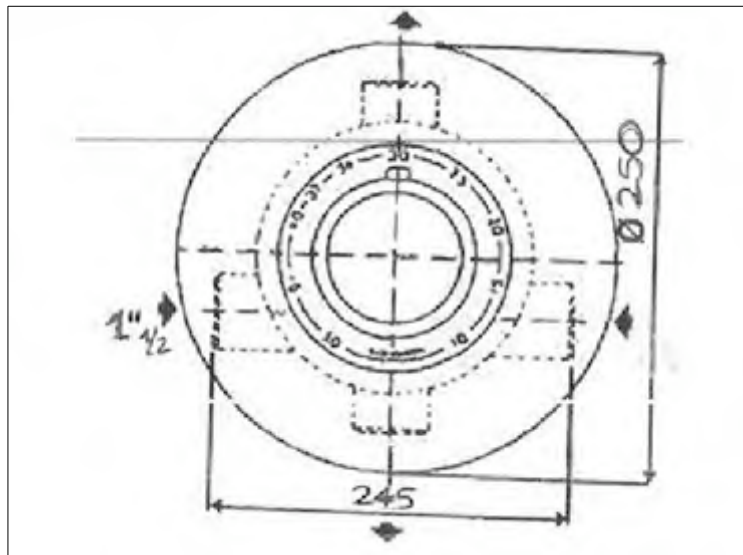

FICHE PRODUIT N° 27291

Centrale thermostatique 1"1/2, (5 - 260 l/mn)

U.P. Thermostat 1"1/2, 5 bis 260 l/mm

Thermostatic mixer 1"1/2, (5 - 260 l/mn)

Static