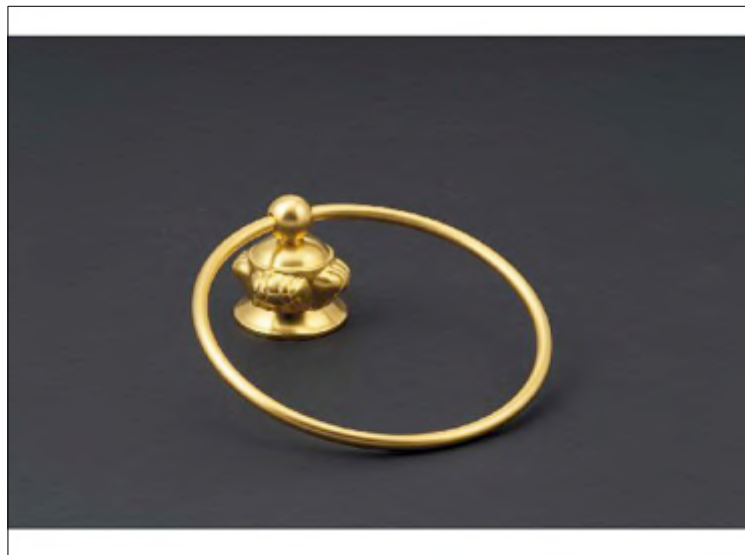

**Spare roll holder, wall mounted**

**Pas d'image**

**No Picture**

**Kein Bild**

**FICHE PRODUIT N° 6825**

**Porte-serviette une barre fixe, L= 60 cm**

**Handtuchhalter, 1. teilig, 60 cm**

**Single towel bar, L= 24", wall mounted**

**Pas d'image**

**No Picture**

**Kein Bild**

**FICHE PRODUIT N° 6840**

**Porte-serviette anneau, diam tre 18 cm, mural**

**Handtuchring 18 cm**

**Towel ring, diameter 7"7/8, wall mounted**

**Pas d'image**

**No Picture**

**Kein Bild**

**FICHE PRODUIT N° 6845**

**Barre sortie de bain, L= 30 cm**

**Wannengriff, L=30 cm**

**Grab bar, L= 12"**

**Pas d'image**

**No Picture**