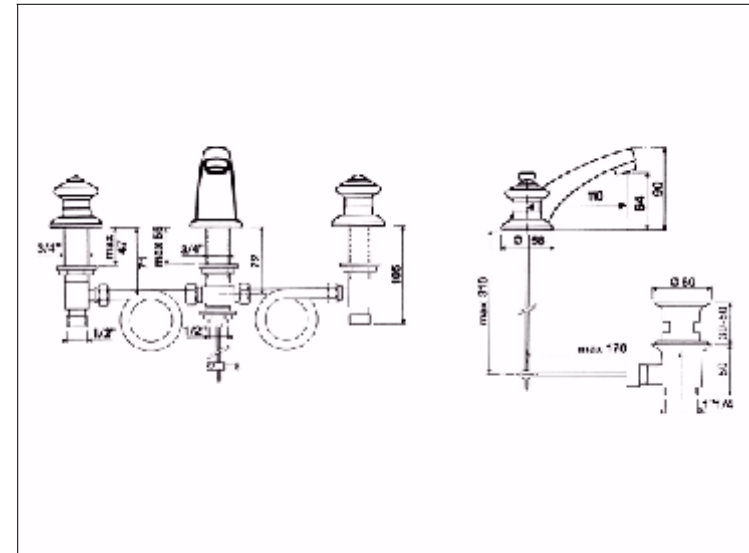

FICHE PRODUIT N° 25021

Lavabo trois trous & vidage

3 L. Waschtischbatterie und Ablaufgarnitur

Three hole basin mixer & waste

Static