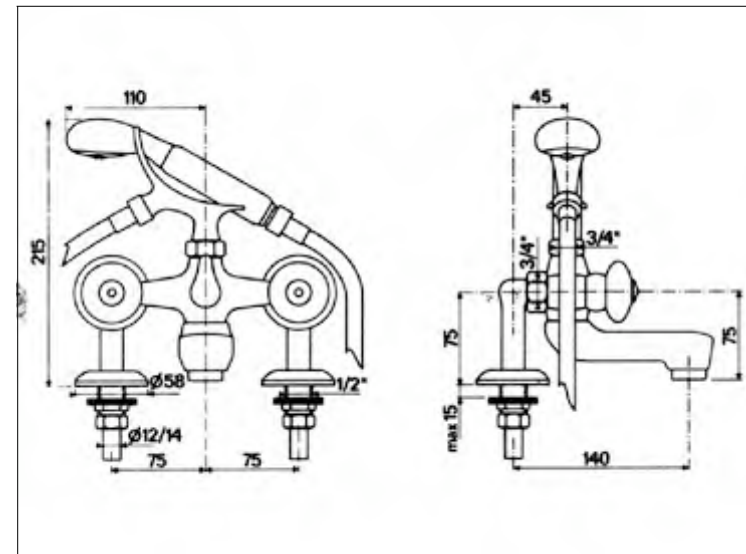

FICHE PRODUIT N° 25025

M longueur bain-douche t l phone, sur gorge

Wannen- und Brause Monoblock, Wannenrand, Auflegegabel

Bah & telephone shower monobloc, deck mounted

Static