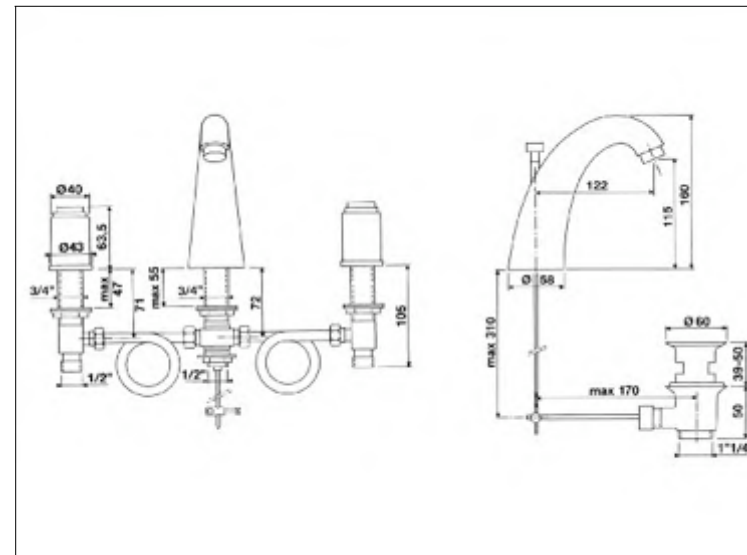

FICHE PRODUIT N° 25441

Lavabo trois trous & vidage

3L. Waschtischbatterie und Ablaufgarnitur

Three hole basin mixer & waste

Static