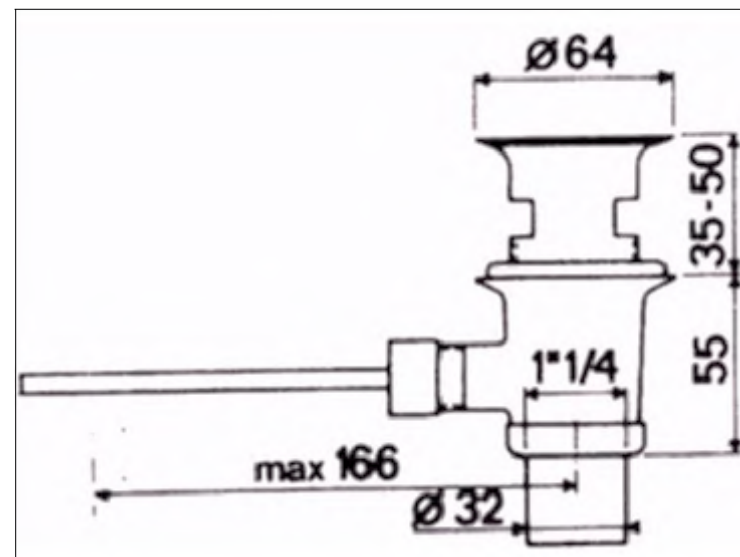

FICHE PRODUIT N° 27264

Bonde de vodage de Lavabo

Ablaufventil f r Waschtish

Standart Waste

Static