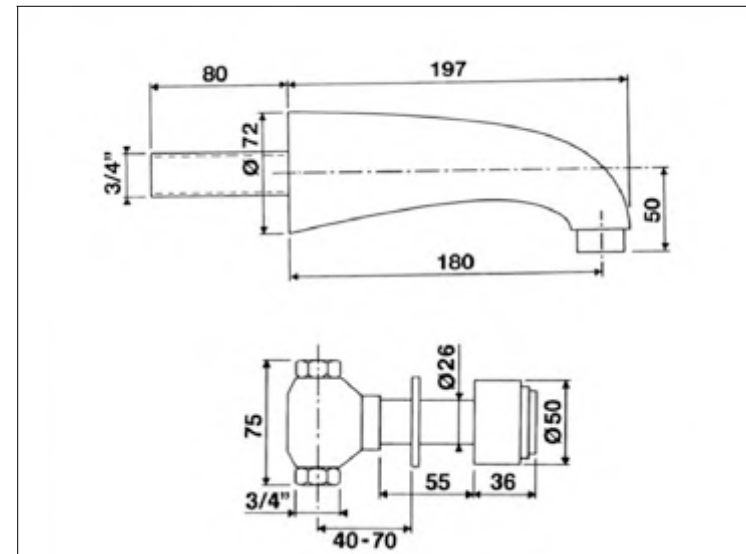

FICHE PRODUIT N° 25443

Bain trois trous, mural

Wannenflbatterie, U.P. 3.L

Three hole bath mixer, wall mounted

Static