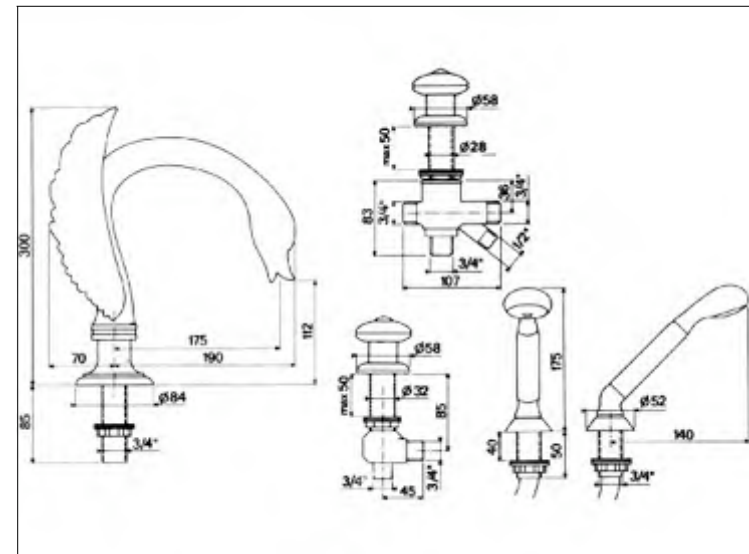

FICHE PRODUIT N° 25009

Bain-douche paillasse quatre trous, sur gorge, "Flamant"

Wannen- und Brausebatterie "Flamant" 4 L., Schlauchbrause , Wannенrand

Four hole bath & shower set, deck mounted, "Flamingo"

Static