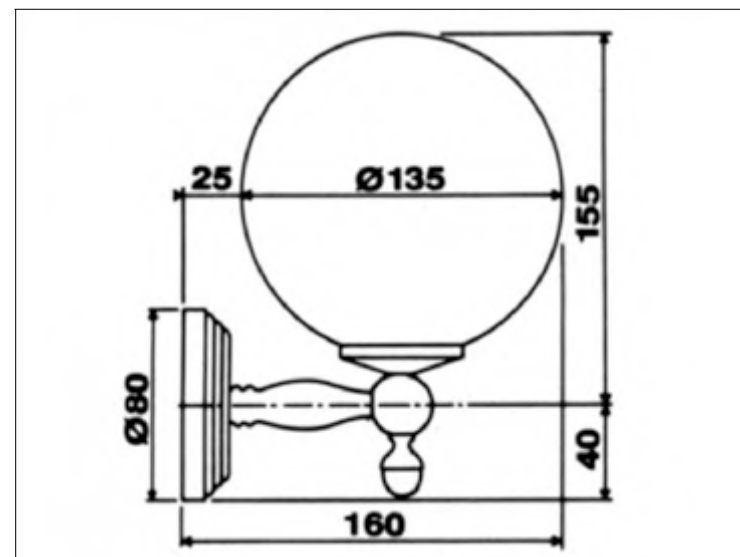

FICHE PRODUIT N° 5636

Applique un globe satin ferm

1-tlge Leuchte, rundes geschlossenes Lampenglas satiniert

Single wall light, frosted closed globe

Static