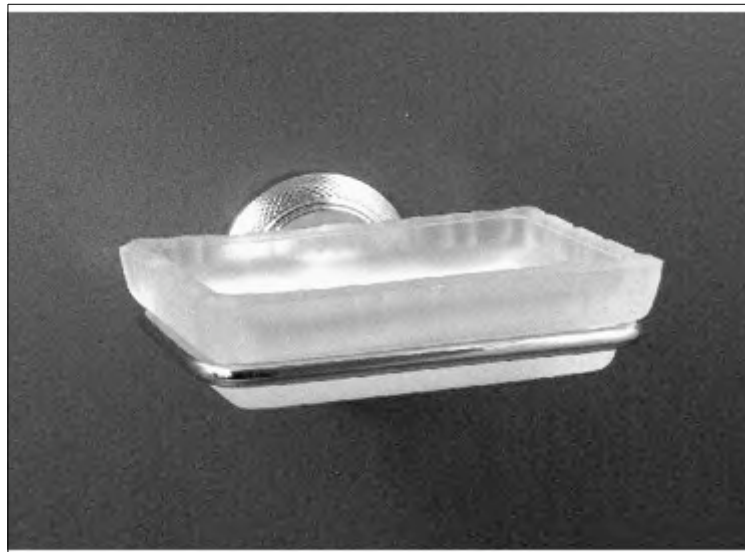

FICHE PRODUIT N° 1750

Porte-savon avec coupe satinée, mural

Seifenhalter mit satinierter Schale

Soap dish holder with satin dish, wall mounted

Pas d'image

No Picture

Kein Bild