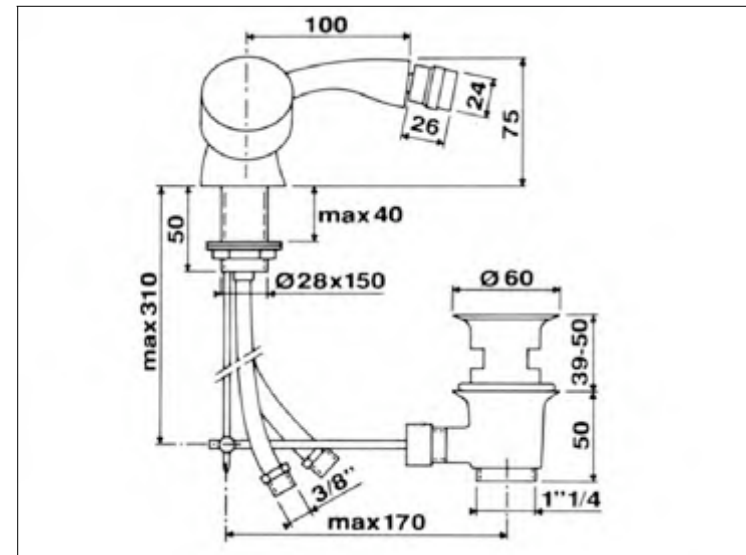

FICHE PRODUIT N° 25323

Monotrou bidet jet orientable & vidage

1 L. Bidetbatterie, Einlauf drehbar & Ablaufgarnitur

Single hole bidet mixer & waste, swiveling spray

Static