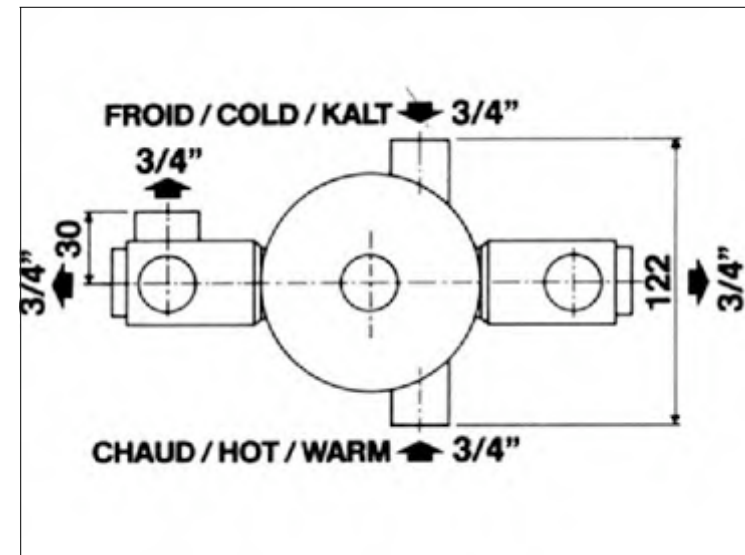

FICHE PRODUIT N° 27289

Centrale thermostatique 3/4" avec 2 robinets d'arr t, (3 - 84 l/mn)

U.P. Thermostat 3/4" mit 2 Ablaufventil 3 bis 84 L/Minute

Thermostatic mixer 3/4" with 2 valves, (3 - 84 l/mn)