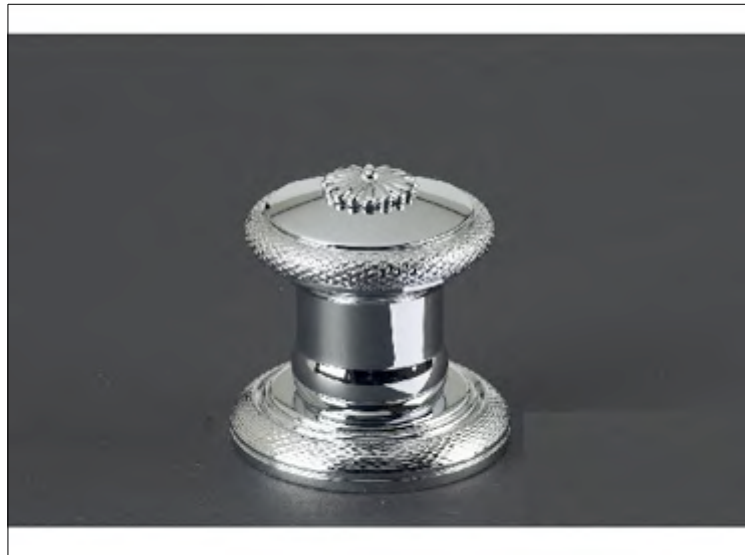

FICHE PRODUIT N° 27263

Inverseur 4 vois sur gorge

Vierwegeumsteller, Wannenrand

4way diverter, rim mounted

Static