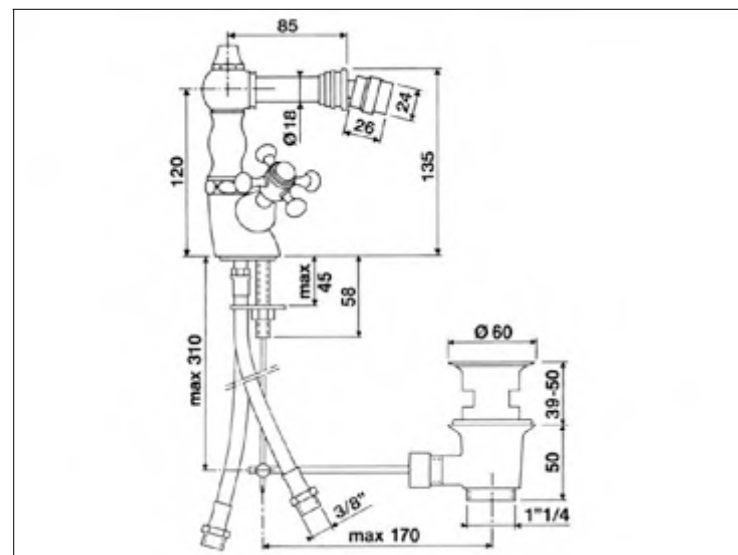

FICHE PRODUIT N° 25469

Monotrou bidet, jet orientable, avec vidage

1 L. Bidetbatterie, Einlauf drehbar & Ablaufgarnitur

Single hole bidet mixer & waste, swiveling spray

Static