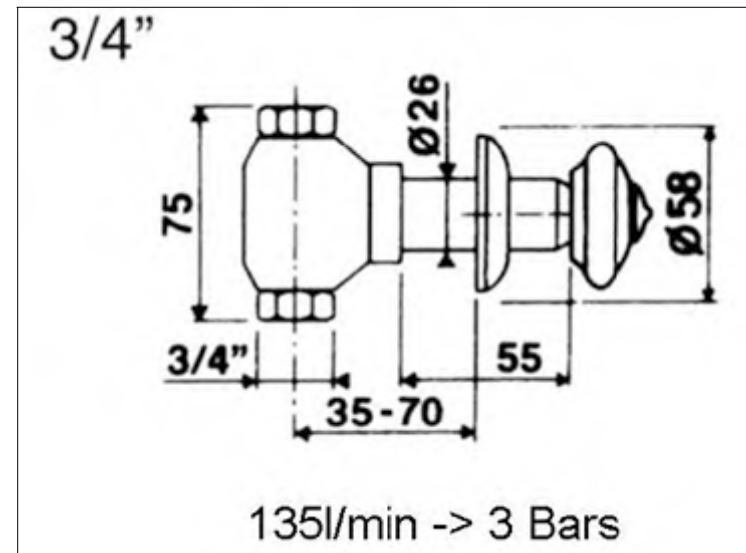

FICHE PRODUIT N° 27261

Robinet 3/4" mural

Unterputzventil 3/4"

Valve 3/4" volume control, Wall mounted