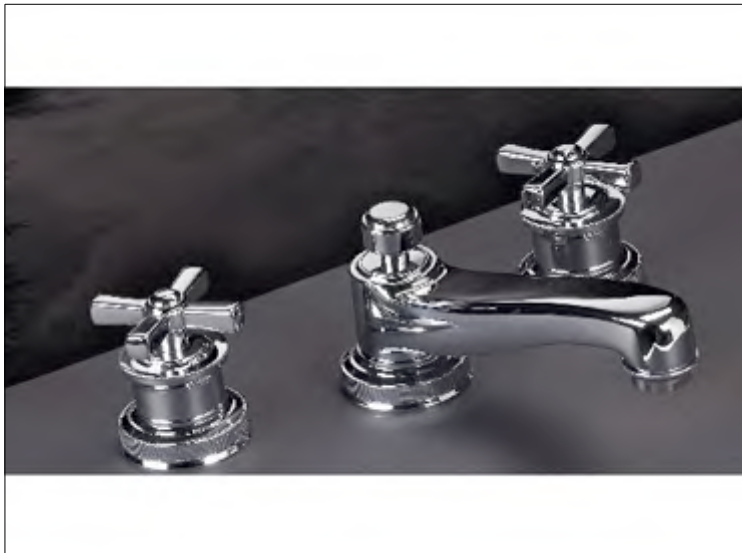

#### Single hole bidet

Static

**FICHE PRODUIT N° 25641**

**Lavabo trois trous & vidage**

**3 L. Waschtischbatterie und Ablaufgarnitur**

**Three hole basin mixer & waste**

**Pas d'image**

**No Picture**