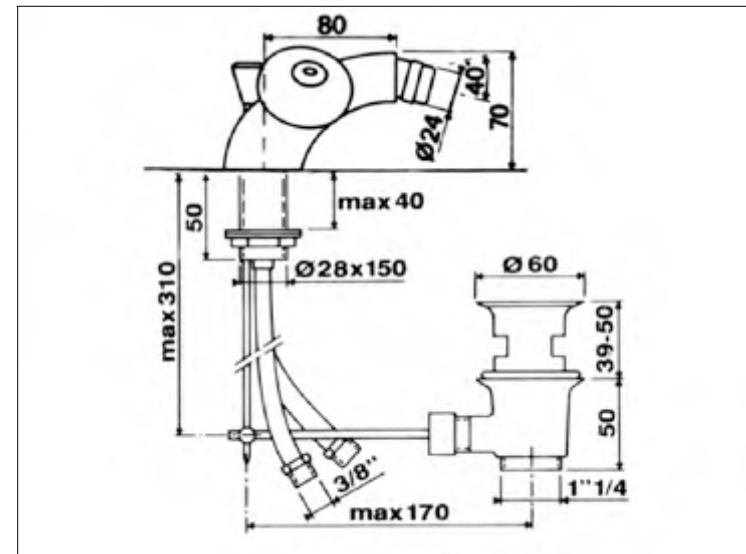

FICHE PRODUIT N° 25029

Monotrou bidet jet orientable & vidage

1L. Bidetbatterie, Einlauf drehbar & Ablaufgarnitur

Single hole bidet mixer & waste, swiveling spray

Static