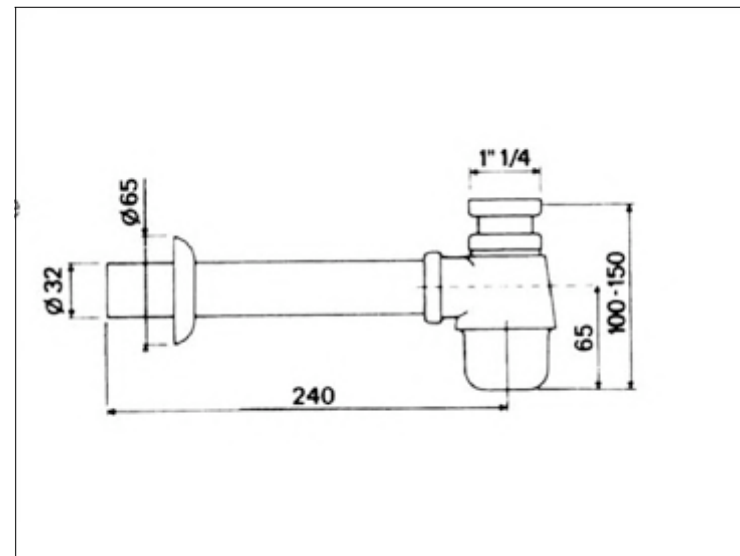

**Pas d'image**

**No Picture**

**Kein Bild**

FICHE PRODUIT N° 27267

**Siphon bidet avec tubulure réglable**

**Bidet R hrenspihon, regulierbar**

**Bidet trap with adjustable tube**

Static