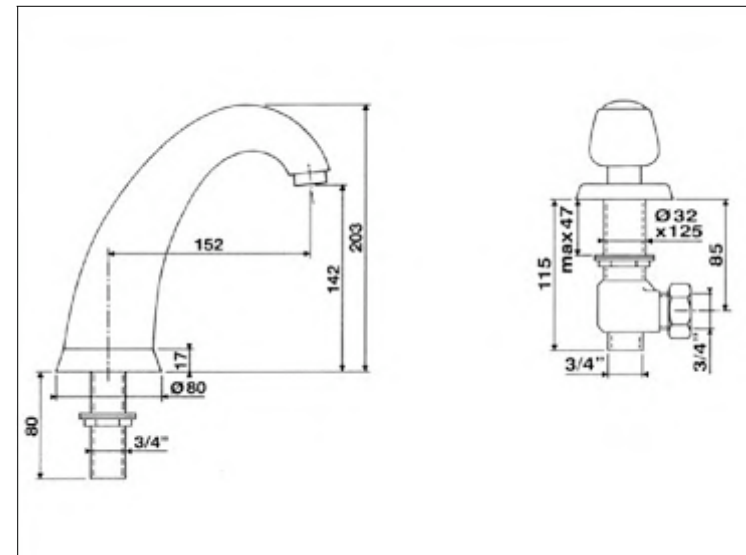

FICHE PRODUIT N° 25412

Bain trois trous, paillasse

Wannenfließatterie, Wannenrand, 3L.

Three hole bath set, deck mounted

Static