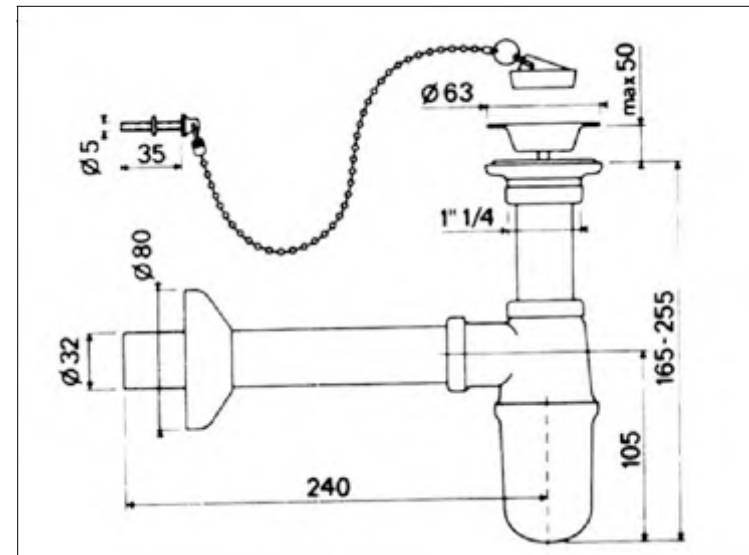

FICHE PRODUIT N° 27265

Bonde de vidage pour lave main & siphon avec cha nette

Ablaufventil für Handwaschbecken & Siphon mit Kette

Adjustable waste & trap for hand bassin

Static