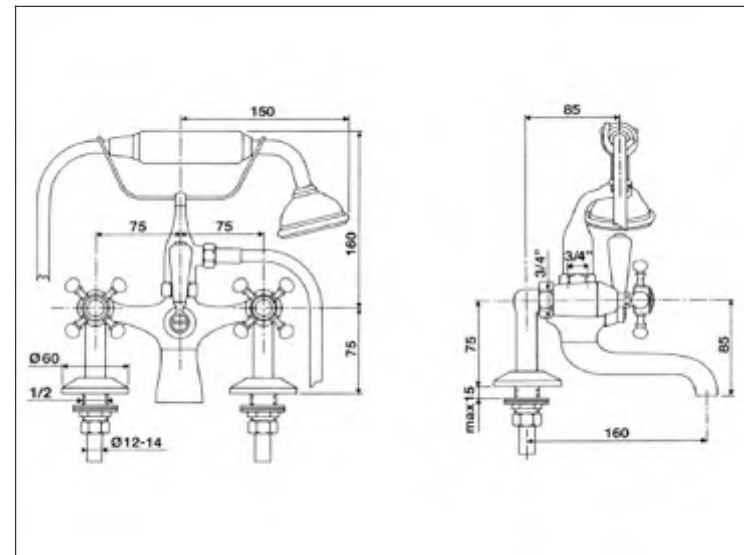

## FICHE PRODUIT N° 25464

**M longueur bain-douche support t l phone, sur gorge**

**Wannen- und Brause Monoblock, Standeinlauf, Aufleggabel**

**Bath & telephone shower monobloc, deck mounted**

Static

FICHE PRODUIT N° 25465