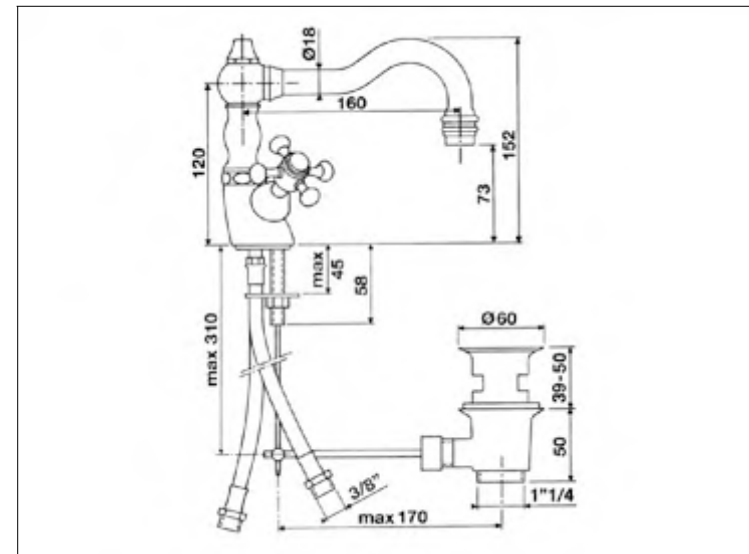

FICHE PRODUIT N° 25460

Monotrou lavabo PM & vidage

1 L. Waschtischbatterie, klein, & Ablaufgarnitur

Single hole basin mixer & waste, small

Static