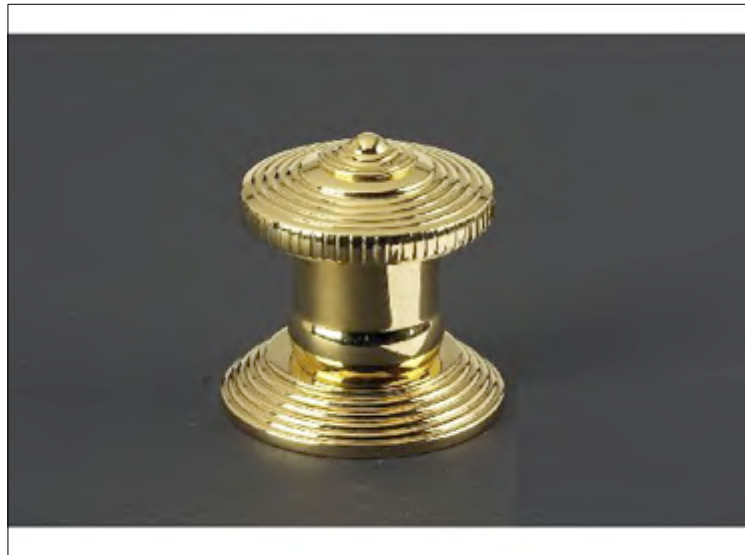

**Vierwegeumsteller, Wannenrand**

**4way diverter, rim mounted**

Static

FICHE PRODUIT N° 27259

**Robinet 3/4" sur gorge**

**Waschtischrandventil 3/4"**

**Valve 3/4", rim mounted**

Static