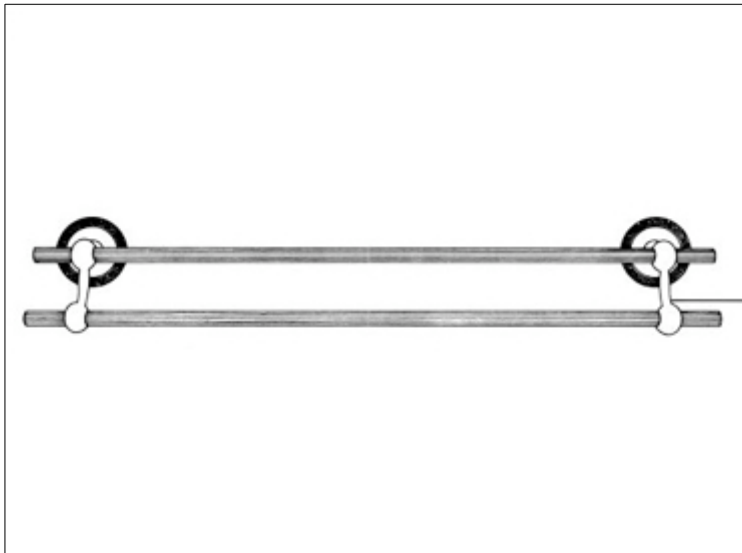

FICHE PRODUIT N° 1730

Porte-serviette deux barres fixes, L= 60 cm

Handtuchhalter, 2. teilig, 60 cm

Double towel bar, L= 24", wall mounted

Pas d'image

No Picture

Kein Bild