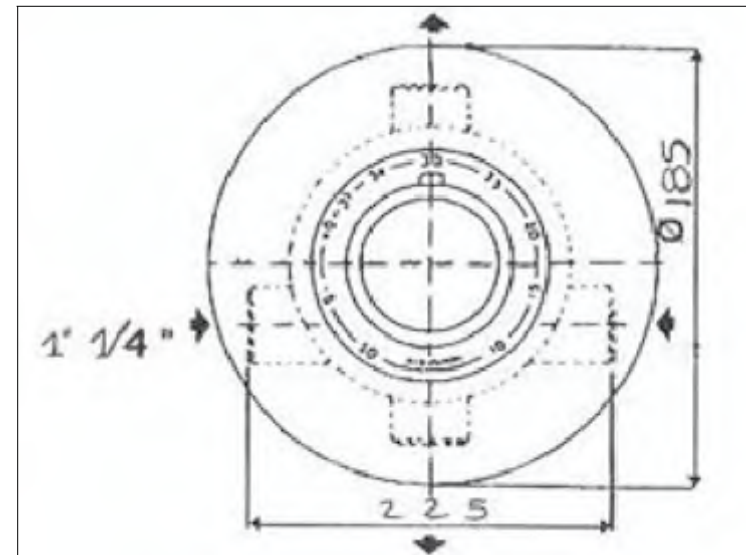

FICHE PRODUIT N° 27290

Centrale thermostatique 1"1/4, (5 - 175 l/mn)

U.P. Thermostat 1"1/4, 5 bis 175 L/Minute

Thermostatic mixer 1"1/4, (5 -175 l/mn)

Static