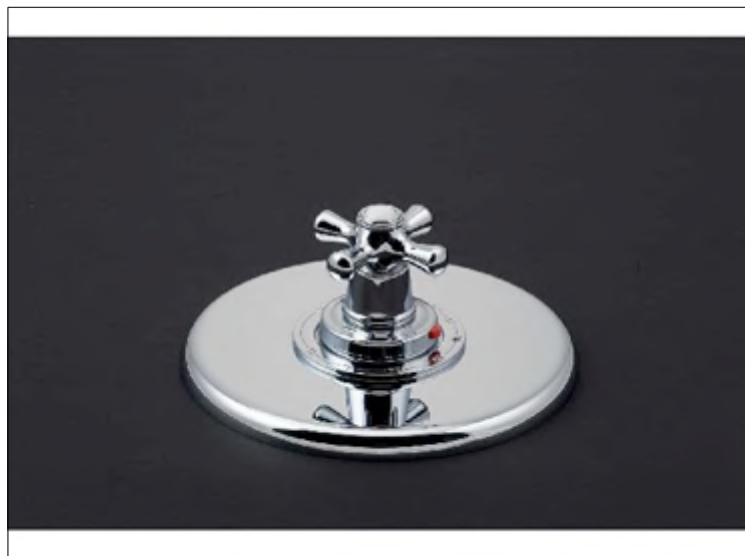

FICHE PRODUIT N° 27284

Plaque ronde diam tre 185 mm, pour centrale 27290

Runde Abdeckplatte, 185 mm f r U.P.Th. 27290

Round cover plate diameter 185mm for thermostatic mixer 27290

Static