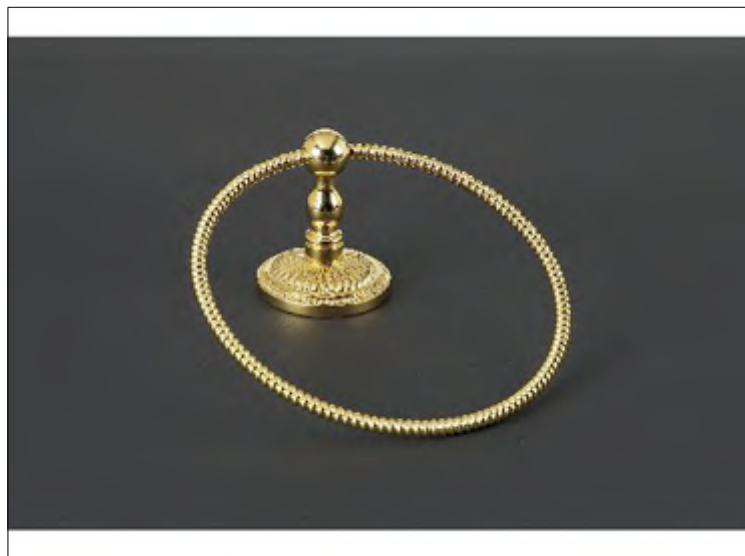

**FICHE PRODUIT N° 4125**

**Porte-serviette une barre fixe, L= 60 cm**

**Handtuchhalter, 1 teilig, 60 cm**

**Single towel rail L= 60 cms (24"), wall mounted**

**Pas d'image**

**No Picture**

**Kein Bild**

**FICHE PRODUIT N° 4130**

**Porte-serviette deux barres fixes, L= 60 cm**

**Handtuchhalter, 2 teilig, 60 cm**

**Double towel bar L= 60cms (24"), wall mounted**

**Pas d'image**

**No Picture**

**Kein Bild**

**FICHE PRODUIT N° 4140**

**Porte-serviettes anneau, mural**

**Handtuchring**

**Towel ring, diametre 18 cms (7""), wall mounted**

**Pas d'image**

**No Picture**

**Kein Bild**

**FICHE PRODUIT N° 4145**

**Barre sortie de bains**

**Wannengriff**