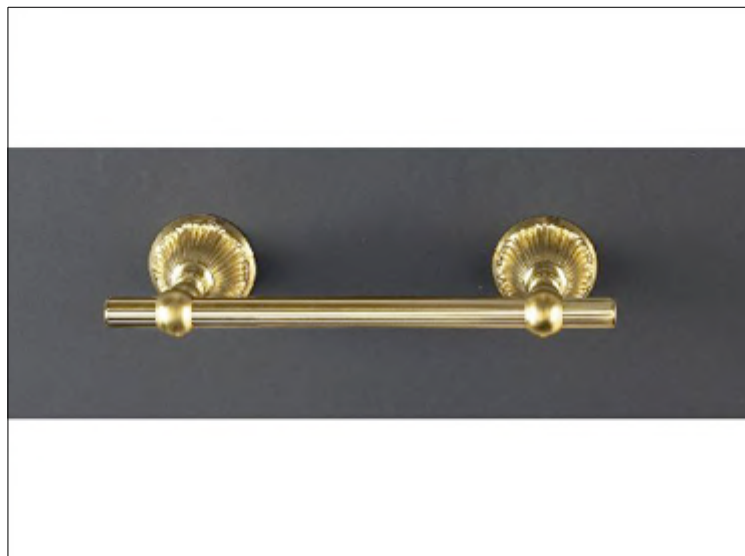

**Spare roll holder, wall mounted**

**Pas d'image**

**No Picture**

**Kein Bild**

**FICHE PRODUIT N° 6825**

**Porte-serviette une barre fixe, L= 60 cm**

**Handtuchhalter, 1. teilig, 60 cm**

**Single towel bar, L= 24", wall mounted**

**Pas d'image**

**No Picture**

**Kein Bild**

**FICHE PRODUIT N° 6840**

**Porte-serviette anneau, diam tre 18 cm, mural**

**Handtuchring 18 cm**

**Towel ring, diameter 7"7/8, wall mounted**

**Pas d'image**

**No Picture**

**Kein Bild**

**FICHE PRODUIT N° 6845**

**Barre sortie de bain, L= 30 cm**

**Wannengriff, L=30 cm**

**Grab bar, L= 12"**

**Pas d'image**

**No Picture**