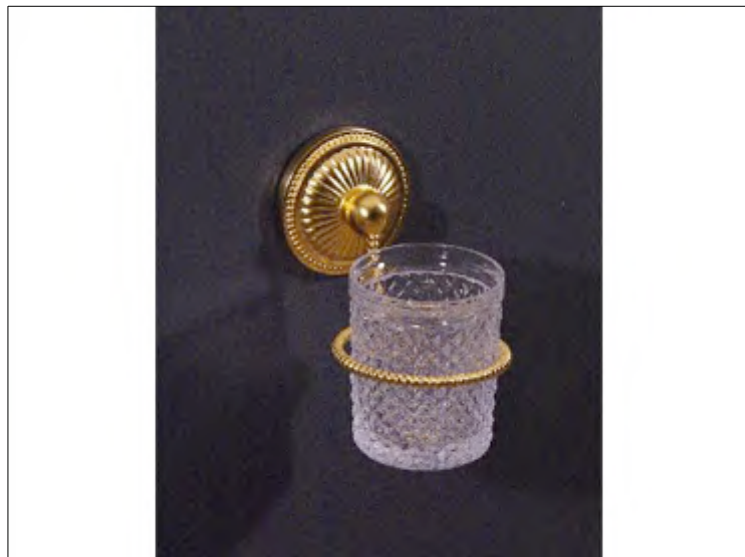

FICHE PRODUIT N° 4175

Porte-verre avec verre cristal "D", mural

Glashalter mit Kristallglas

Glass holder with lead crystal "D" tumbler, wall mounted

Pas d'image

No Picture

Kein Bild