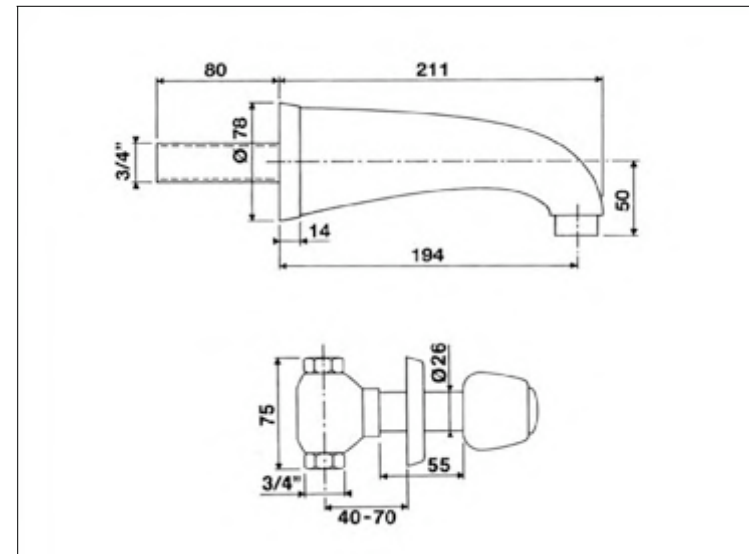

FICHE PRODUIT N° 25413

Bain trois trous, mural

Wannenfließatterie, U.P. 3 L.

Three hole bath set, wall mounted

Static