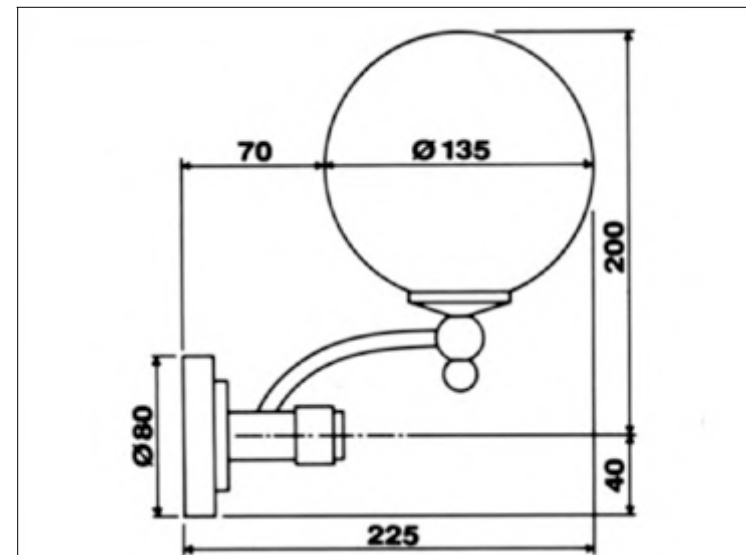

FICHE PRODUIT N° 6136

Applique un globe satin ferm

1-tlge Leuchte, rundes geschlossenes Lampenglas satiniert

Single wall light, frosted closed globe

Static