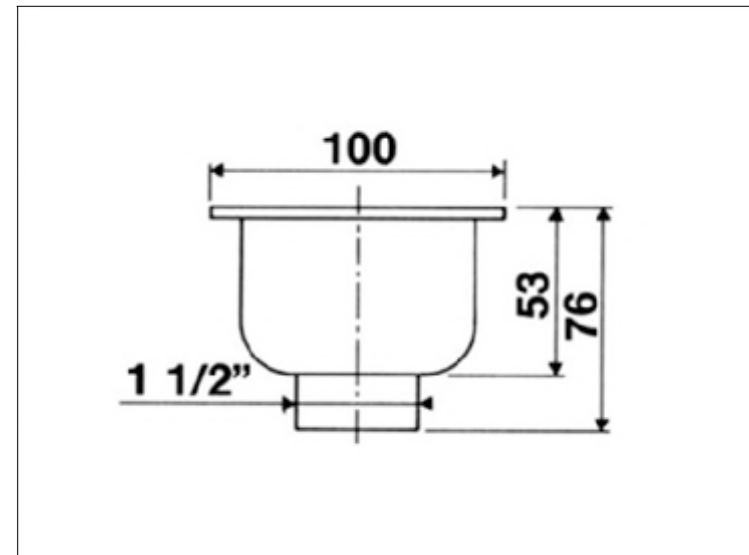

FICHE PRODUIT N° 27220

Siphon de sol 100x100mm

Viereckiger Bodensiphon 100 x 100mm

Square floor trap 4" x 4"

Static