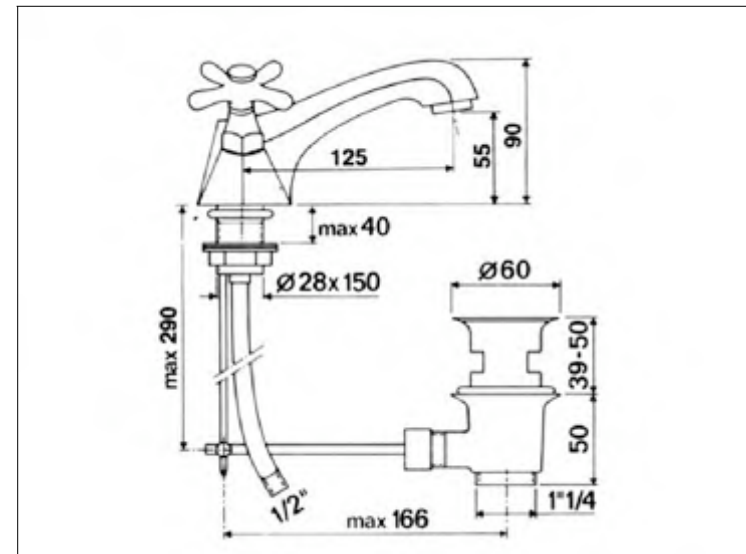

FICHE PRODUIT N° 25250

Monotrou lavabo & vidage

1 L. Waschtischbatterie und Ablaufgarnitur

Single hole basin mixer & waste

Static