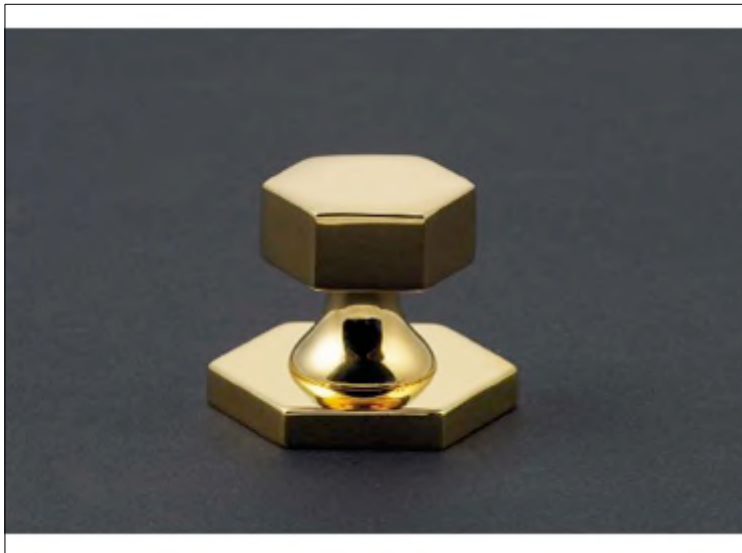

*Cristal et Bronze*  
— PARIS —

FICHE PRODUIT N° 33352

**Bouton de meuble "Cristal D" & plaque**

**M belknopf Kristall "D" mit Rosette**

**Cabinet knob & plate "Crystal D"**

**Pas d'image**

**No Picture**

**Kein Bild**

**FICHE PRODUIT N° 33361**

**Bouton de meuble "Hexagone" & plaque**

**M belknopf "Hexagone" mit Rosette**

**Cabinet knob & plate "Hexagone"**

**Pas d'image**

**No Picture**

**Kein Bild**

FICHE PRODUIT N° 33362