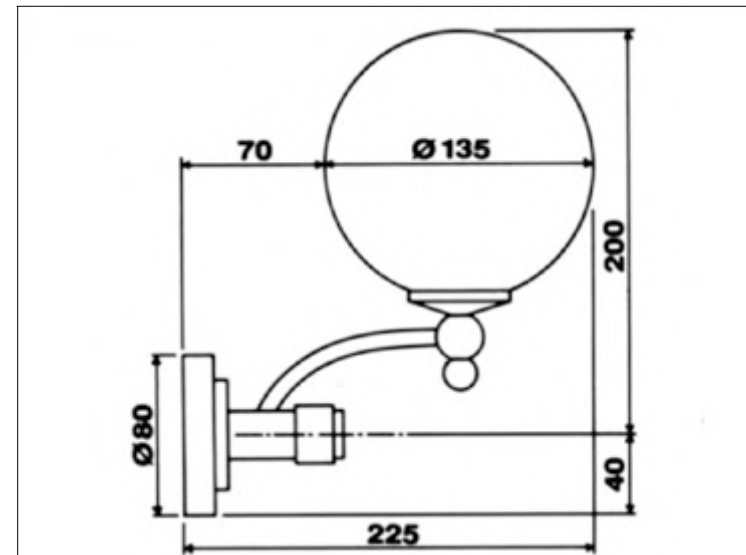

FICHE PRODUIT N° 6136

Applique un globe satin ferm

1-tlge Leuchte, rundes geschlossenes Lampenglas satiniert

Single wall light, frosted closed globe

Static