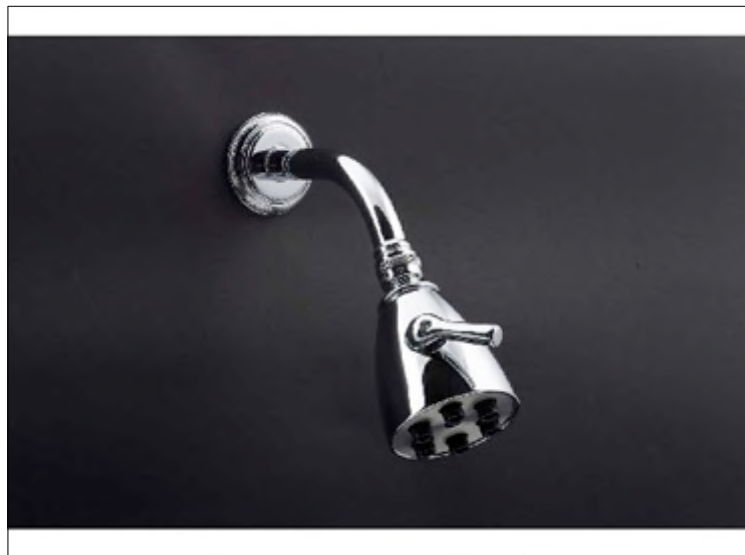

FICHE PRODUIT N° 27178

Douche massage murale type "Speakman", orientable et réglable

Speakmanbrause, verstellbar und regulierbar - Wandmontage, grosses Modell

Massage wall shower, orientable

Static