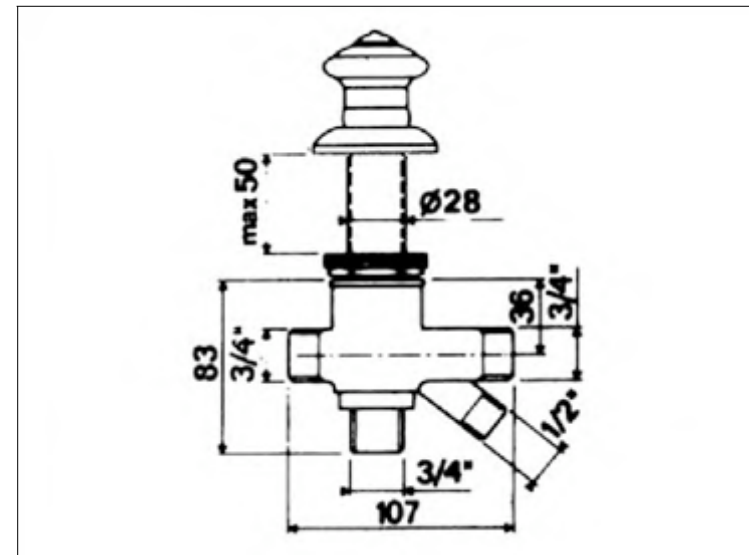

FICHE PRODUIT N° 27263

Inverseur 4 vois sur gorge

Vierwegeumsteller, Wannenrand

4way diverter, rim mounted

Static