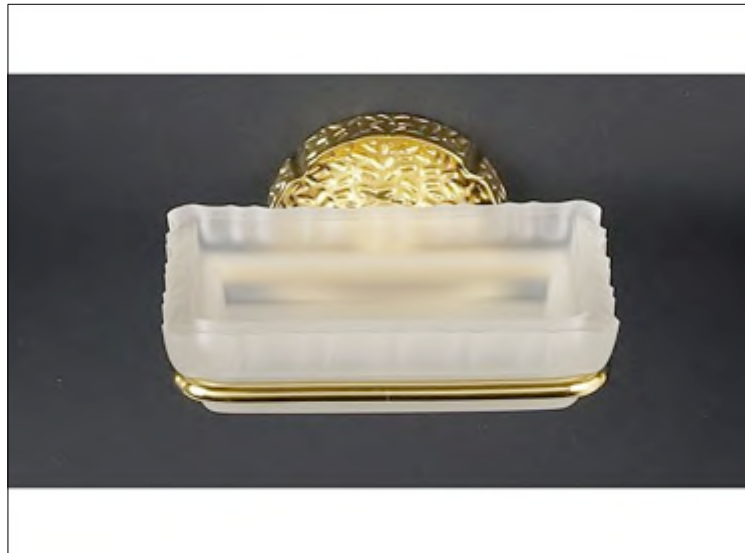

**Single towel bar, L= 24", wall mounted**

**Pas d'image**

**No Picture**

**Kein Bild**

**FICHE PRODUIT N° 7030**

**Porte-serviette deux barres fixes, L= 60 cm**

**Handtuchhalter, 2. teilig, 60 cm**

**Double towel bar, L= 24", wall mounted**

**Pas d'image**

**No Picture**

**Kein Bild**

**FICHE PRODUIT N° 7050**

**Porte-savon avec coupe satinée, mural**

**Seifenhalter, satinierte Schale**

**Soap dish holder with satin dish, wall mounted**

**Pas d'image**

**No Picture**

**Kein Bild**

**FICHE PRODUIT N° 7040**

**Porte-serviette anneau, diam tre 18 cm, mural**

**Handtuchring 18 cm**

**Towel ring, diameter 7", wall mounted**

**Pas d'image**

**No Picture**