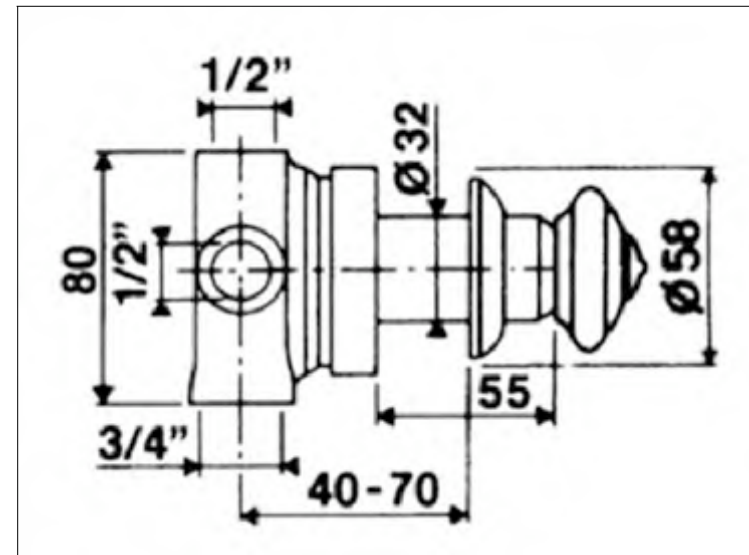

**5way diverter, wall mounted**

Static

FICHE PRODUIT N° 27262

**Inverseur 4 voies mural**

**Vierwegeumsteller U.P**

**4way diverter, wall mounted**

Static

FICHE PRODUIT N° 27261