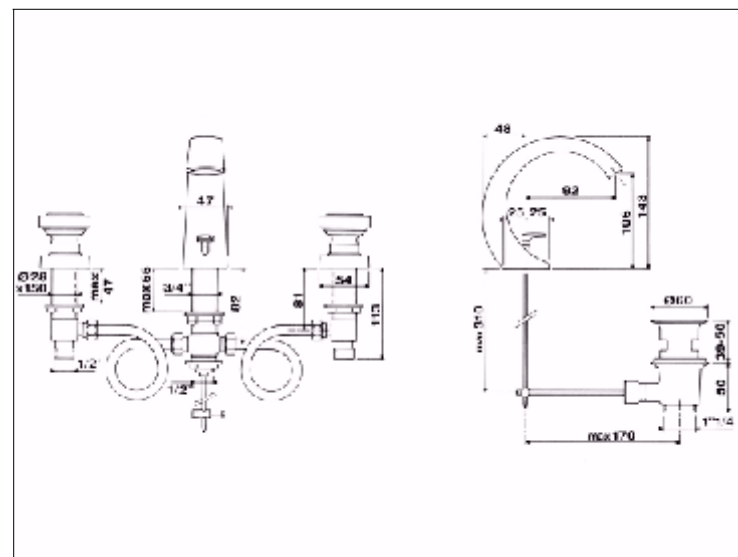

**No Picture**

**Kein Bild**

FICHE PRODUIT N° 25171

Lavabo trois trous & vidage, "moyen mod le"

3L. Waschtischbatterie und Ablaufgarnitur, mittelgrosses Modell

Three hole basin mixer & waste, "large" size", L= 3<sup>5</sup>/<sub>8</sub>