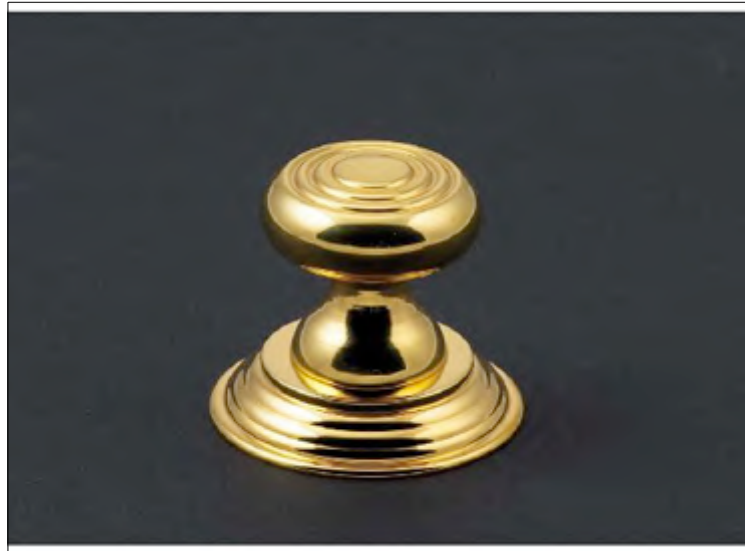

**FICHE PRODUIT N° 33361**

**Bouton de meuble "Hexagone" & plaque**

**M belknopf "Hexagone" mit Rosette**

**Cabinet knob & plate "Hexagone"**

**Pas d'image**

**No Picture**

**Kein Bild**

FICHE PRODUIT N° 33362

**Bouton de meuble "Alliance" & plaque**

**M belknopf "Alliance" mit Rosette**

**Cabinet knob & plate "Alliance"**

**Pas d'image**

**No Picture**

**Kein Bild**

**FICHE PRODUIT N° 33363**

**Bouton de meuble "Cannel " & plaque**

**M belknopf "Cannel " mit Rosette**

**Cabinet knob & plate "Cannel "**

**Pas d'image**

**No Picture**

**Kein Bild**

FICHE PRODUIT N° 33364

**Bouton de meuble "Lisse" & plaque**

**M belknopf "Lisse" mit Rosette**