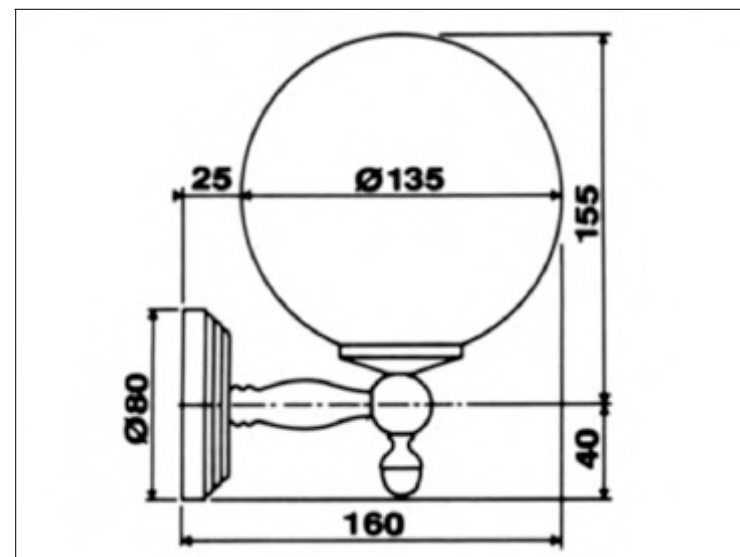

FICHE PRODUIT N° 1836

Applique un globe satin ferm

1-tlge Leuchte, rundes geschlossenes Lampenglas satiniert

Single wall light, frosted closed globe

Static