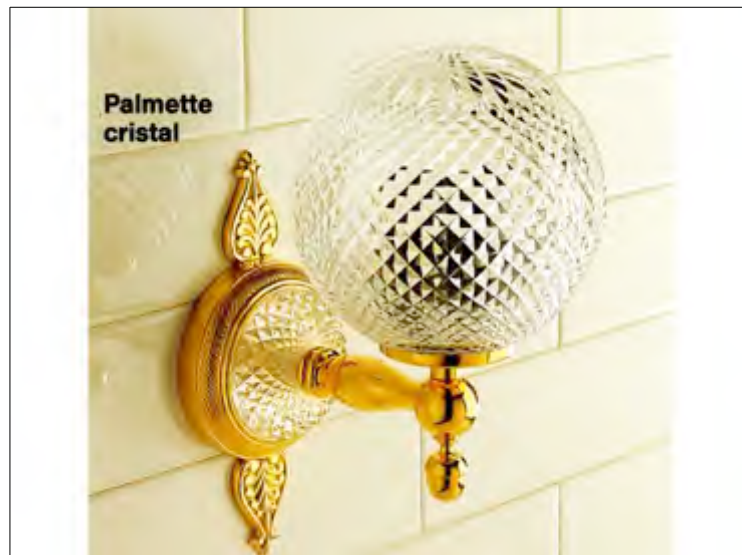

## FICHE PRODUIT N° 5440

**Applique un globe ferm cristal taill "D"**

**1-tlge Leuchte, rundes geschlossenes Kristallglas**

**Single wall light "D" cut lead crystal closed globe**

Static

**FICHE PRODUIT N° 5401**