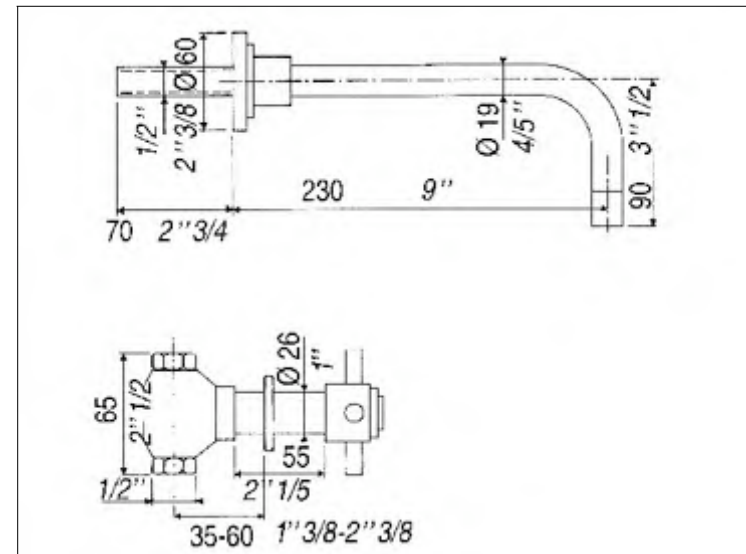

FICHE PRODUIT N° 25392

Lavabo trois trous, mural

3 L. Wandarmatur, U.P.

Three hole basin set, wall mounted

Static