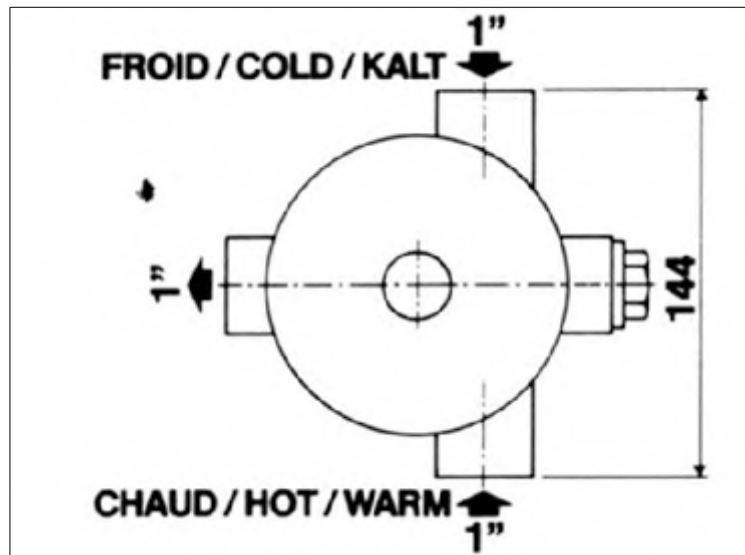

FICHE PRODUIT N° 27287

Centrale thermostatique 1", (5 - 120 l/mn)

U.P. Thermostat 1", 5 bis 120 L/Minute

Thermostatic mixer 1", (5 -120 l/mn)