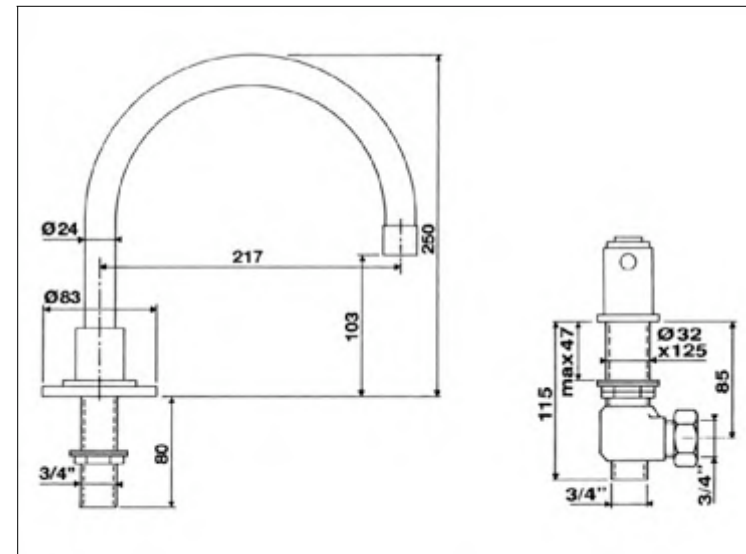

FICHE PRODUIT N° 25385

Bain trois trous, paillasse

Wannenfl. Ilatterie, 3 L. Wannenrand

Three hole bath set, rim mounted

Static