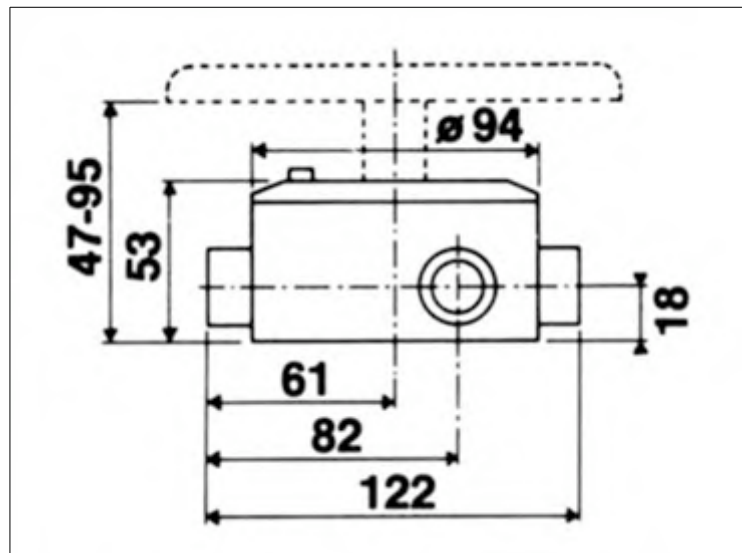

FICHE PRODUIT N° 27286

Centrale thermostatique 3/4", (3 - 80 l/mn)

U.P. Thermostat 3/4", 3 bis 80 L/Minute

Thermostatic mixer 3/4", (3 -80 l/mn)