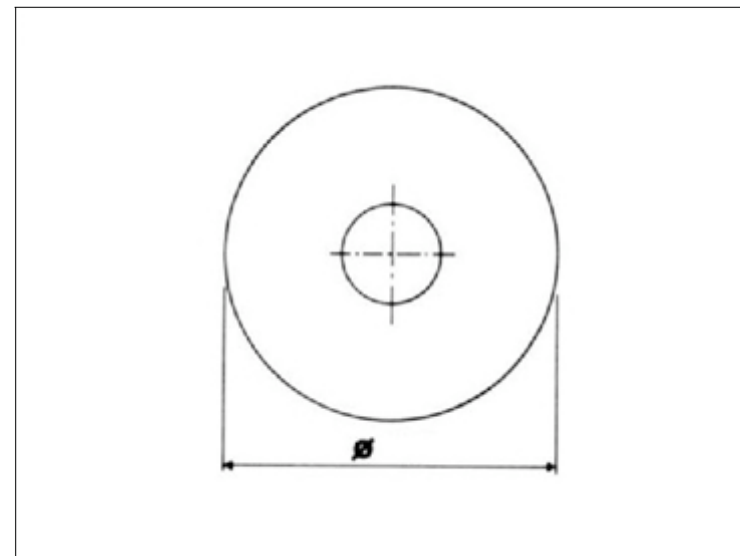

FICHE PRODUIT N° 27284

Plaque ronde diam tre 185 mm, pour centrale 27290

Runde Abdeckplatte, 185 mm f r U.P.Th. 27290

Round cover plate diameter 185mm for thermostatic mixer 27290

Static