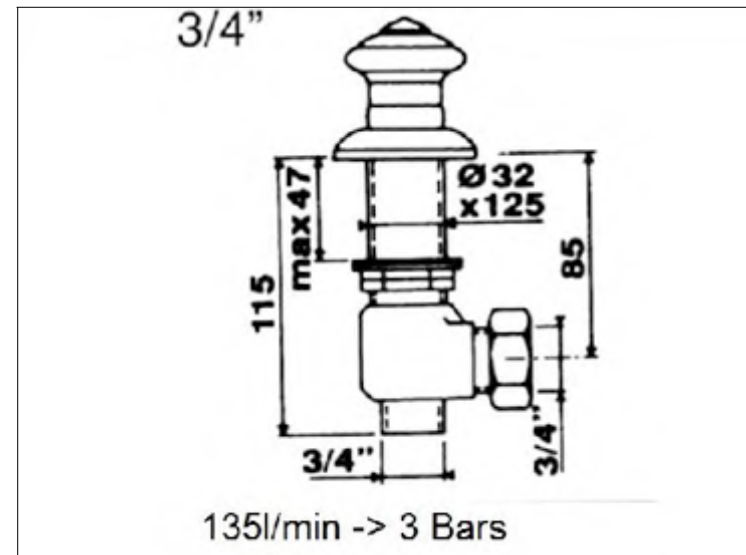

FICHE PRODUIT N° 27259

Robinet 3/4" sur gorge

Waschtischrandventil 3/4"

Valve 3/4", rim mounted

Static