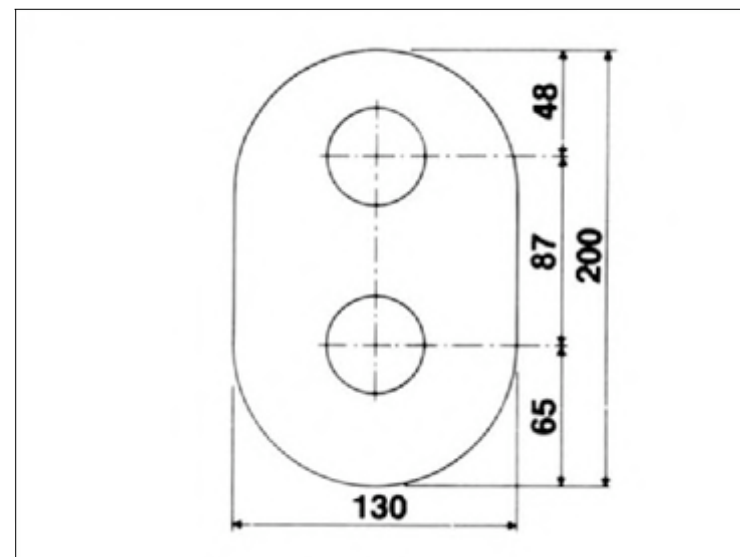

FICHE PRODUIT N° 27281

Plaque ovale pour centrale 27288

Ovale Abdeckplatte, mit Eckventil für U.P.Th. 27288

Oval cover plate for thermostatic mixer 27288

Static