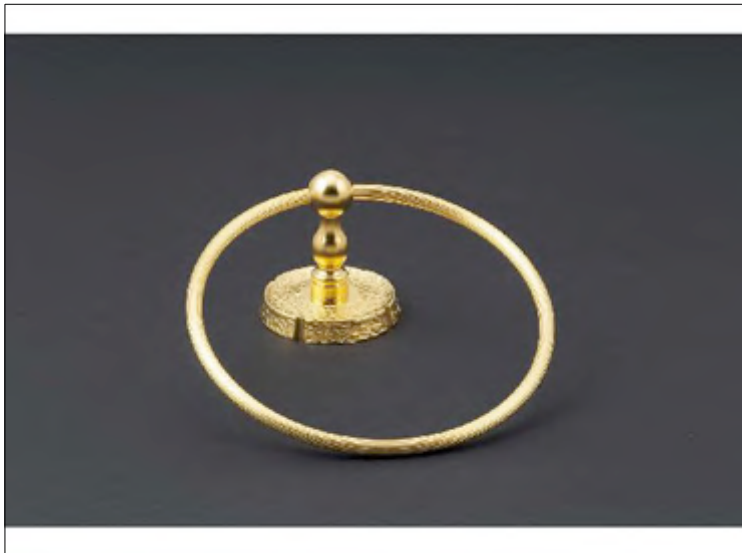

**No Picture**

**Kein Bild**

**FICHE PRODUIT N° 7040**

**Porte-serviette anneau, diam tre 18 cm, mural**

**Handtuchring 18 cm**

**Towel ring, diameter 7", wall mounted**

**Pas d'image**

**No Picture**