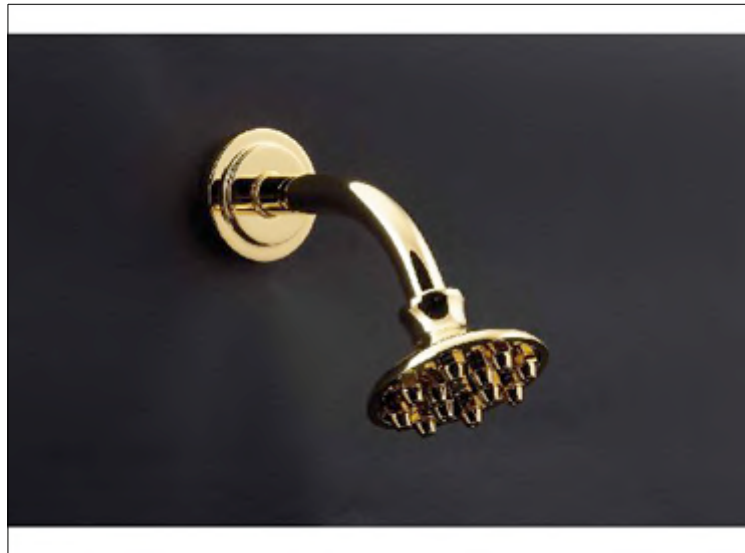

FICHE PRODUIT N° 27190

Douche "Picots" ronde, 80 mm

Runder Duschkopf mit D sen 80 mm

Round shower "Picots" -diameter 3"1/8

Static