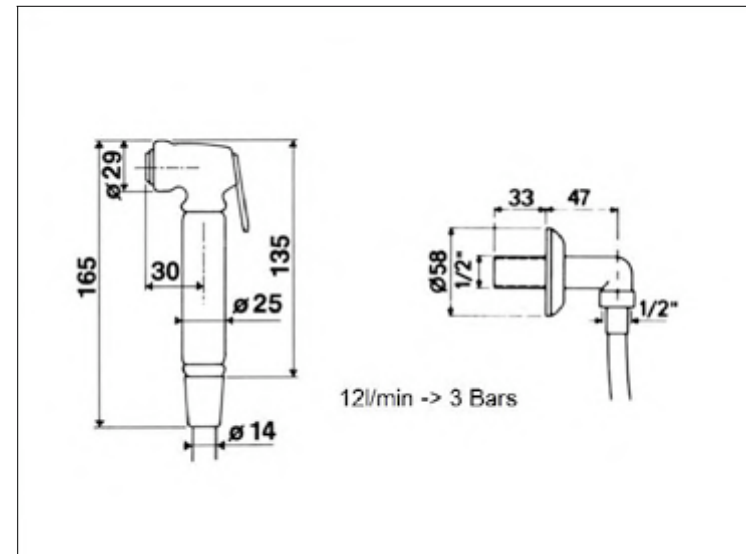

FICHE PRODUIT N° 27183

Ensemble douchette hygi nique   poussoir avec robinet d'arr t et flex. L=1m

WC-Handbrause mit Eckventil und Schlauch 1 M. lang

Ablution faucet with stop cock and shower hose 1 m. long