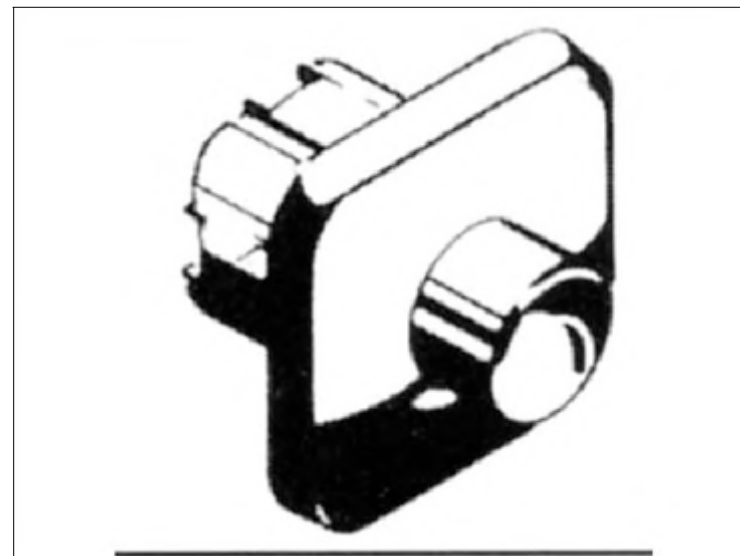

FICHE PRODUIT N° 27330

Bouton poussoir en métal pour Geberit

Druckknopf für Geberit aus Metall

Push button for Geberit flush

Static