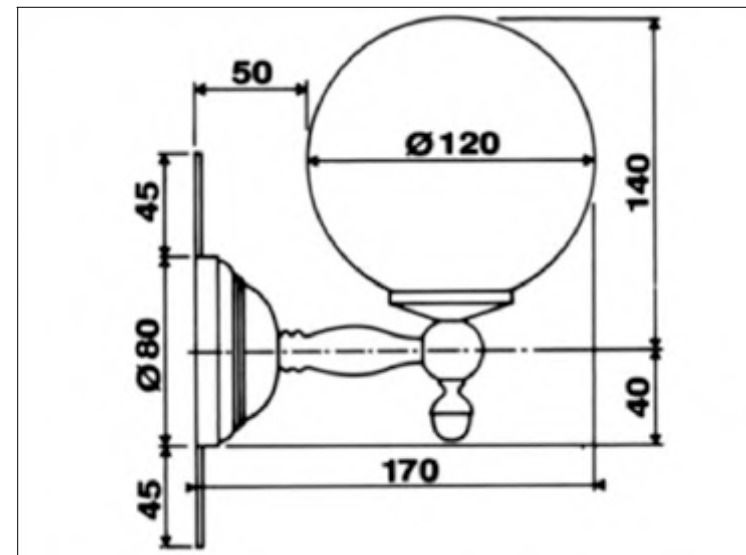

## FICHE PRODUIT N° 5440

**Applique un globe ferm cristal taill "D"**

**1-tlge Leuchte, rundes geschlossenes Kristallglas**

**Single wall light "D" cut lead crystal closed globe**

Static

**FICHE PRODUIT N° 5401**