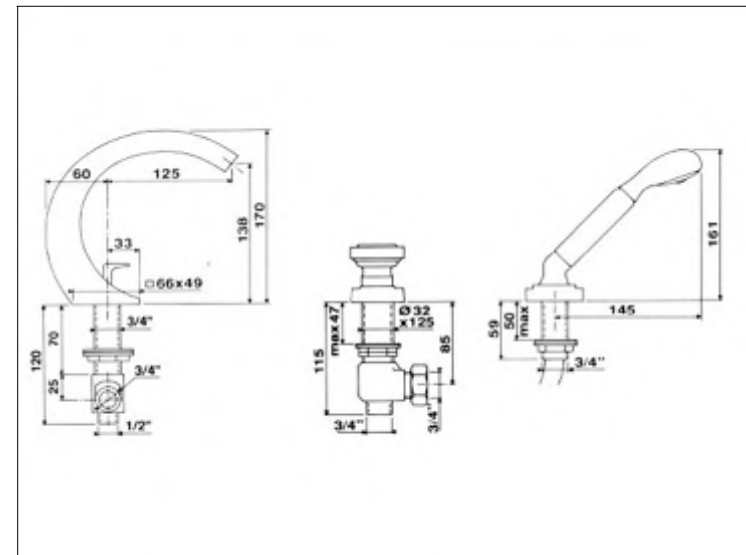

FICHE PRODUIT N° 25184

Bain-douche paillasse quatre trous, sur gorge, "grand mod le"

Wannen- und Brausebatterie 4 L., Schlauchbrause, Wannenrand, grosses Modell

Four hole bath mixer & shower set, deck mounted, "large size", L= 4"8/9

Static