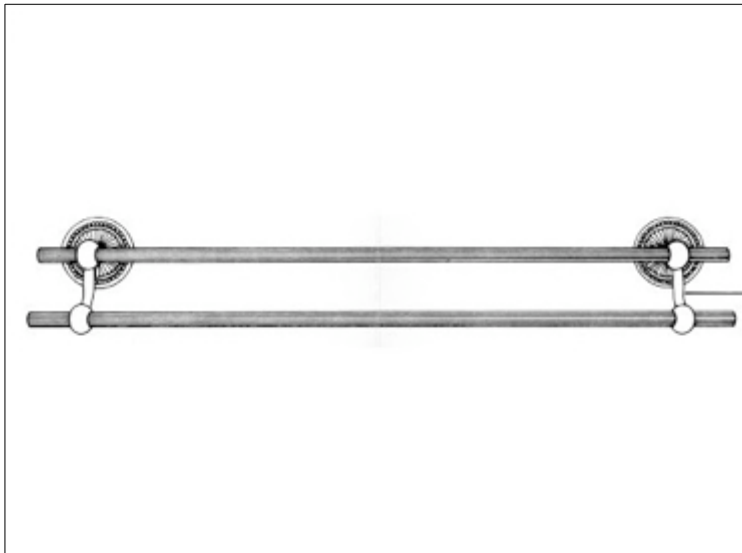

FICHE PRODUIT N° 4130

Porte-serviette deux barres fixes, L= 60 cm

Handtuchhalter, 2 teilig, 60 cm

Double towel bar L= 60cms (24"), wall mounted

Pas d'image

No Picture

Kein Bild