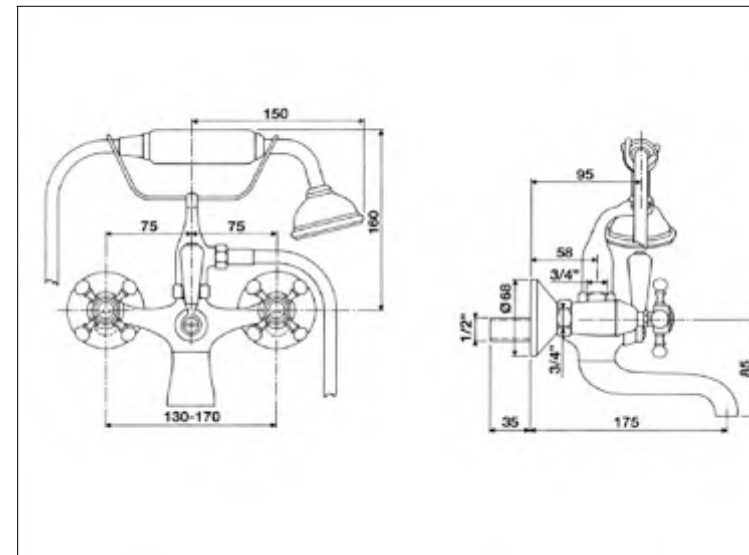

FICHE PRODUIT N° 25465

M longueur bain-douche support t l phone, mural

Wannen- und Brause Monoblock, Wandeinlauf, Auflegegabel

Bath & telephone shower monobloc, wall mounted

Static