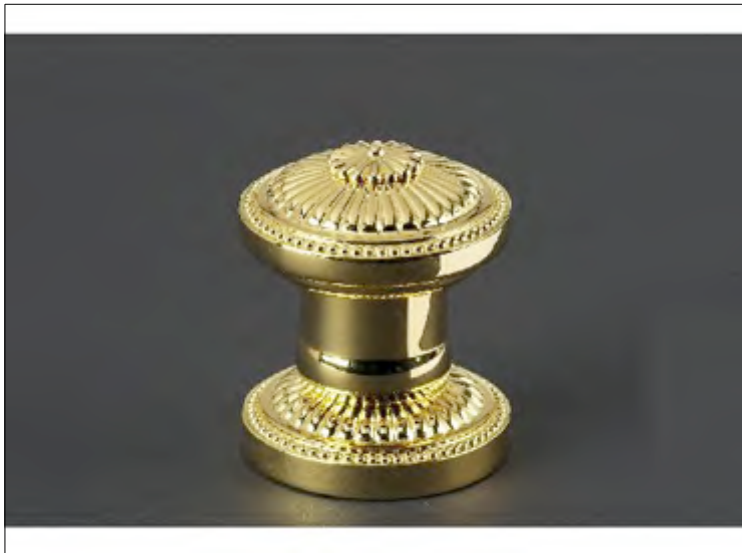

FICHE PRODUIT N° 27258

Robinet 1/2", sur gorge

Waschtischrandventil 1/2"

Valve 1/2" rim mounted

Static