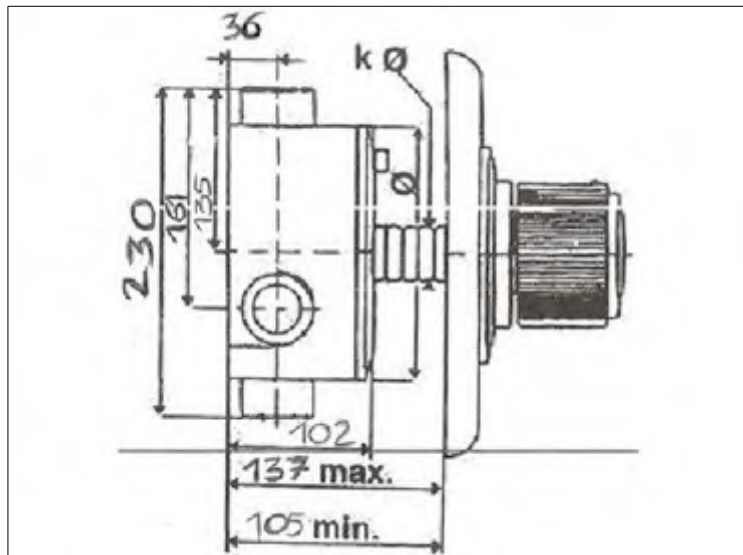

FICHE PRODUIT N° 27292

Centrale thermostatique 2", (5-400 l/mn)

U.P. Thermostat 2", 4 bis 400l/Minute

Thermostatic mixer 2", (5-400l/mn)

Static