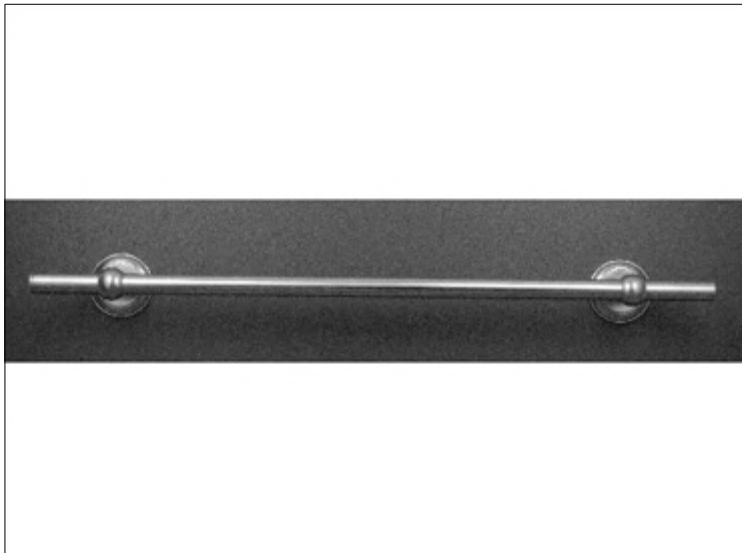

**Kein Bild**

**FICHE PRODUIT N° 5525**

**Porte-serviette une barre fixe, L= 60 cm**

**Handtuchhalter, 1. teilig, 60 cm**

**Single towel bar, L= 24", wall mounted**

**Pas d'image**

**No Picture**

**Kein Bild**