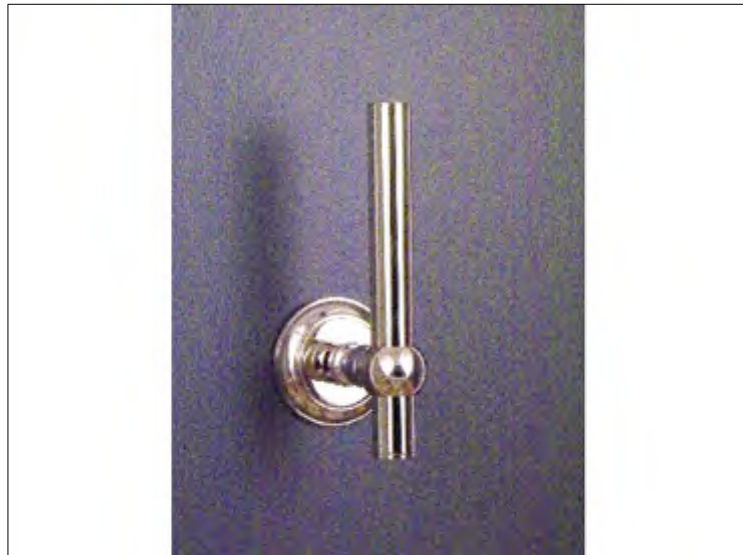

FICHE PRODUIT N° 5520

R serve pour papier hygi nique, murale

Reserve f r WC. Papierrolle

Spare roll holder, wall mounted

Pas d'image

No Picture

Kein Bild