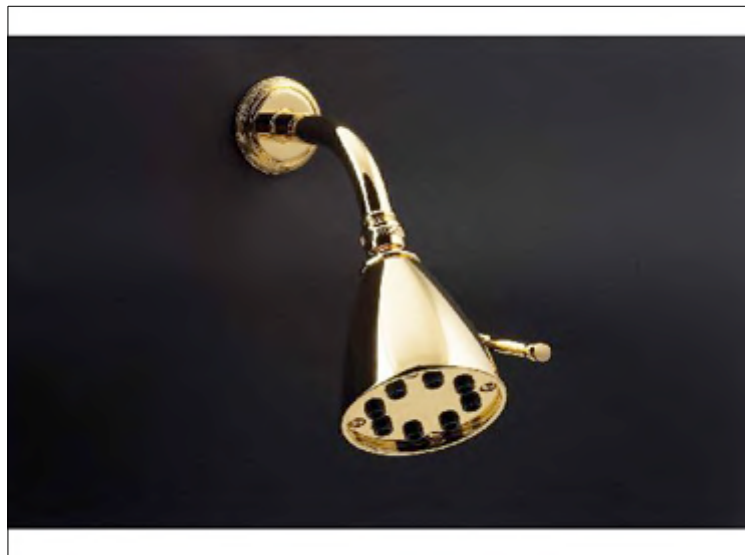

FICHE PRODUIT N° 27204

Douche massage murale type "Speakman", orientable et réglable, grand modèle

Speakmanbrause, verstellbar und regulierbar - Wandmontage, grosses Modell

Large Massage wall shower "Speakman", orientable

Pas d'image

No Picture

Kein Bild