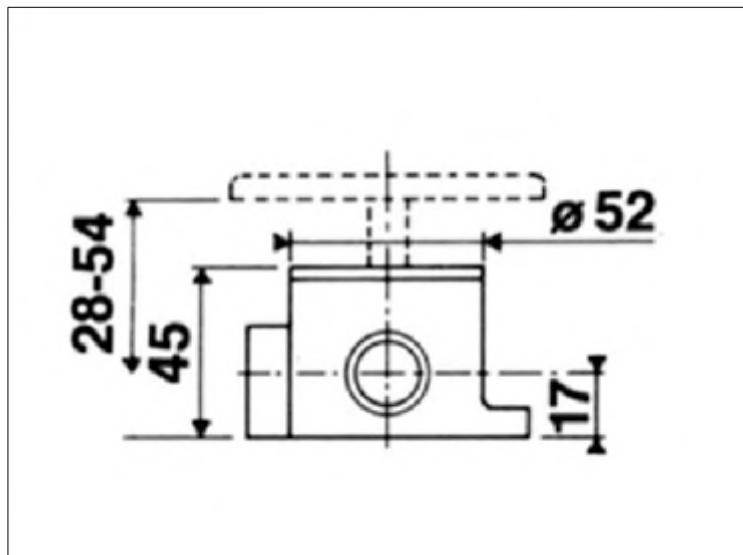

FICHE PRODUIT N° 27285

Centrale thermostatique 1/2", (0 - 42 l/mn)

U.P. Thermostat 1/2", 0 bis 42 L/Minute

Thermostatic mixer 1/2", (0 -42 l/mn)