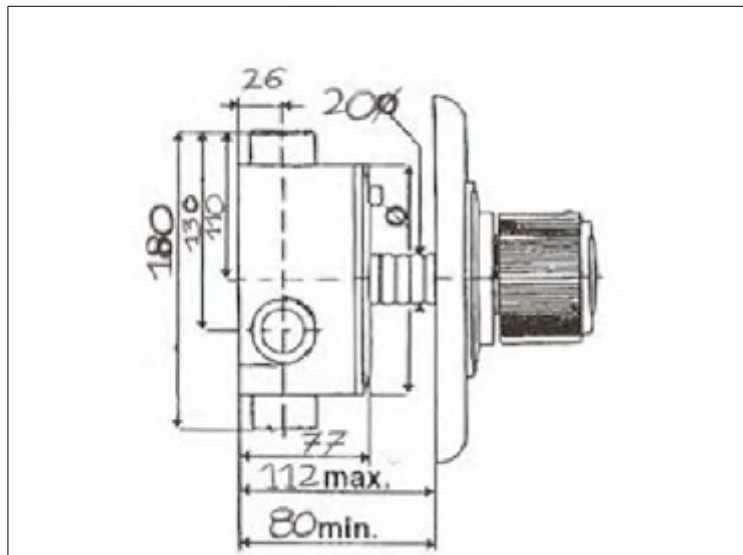

FICHE PRODUIT N° 27290

Centrale thermostatique 1"1/4, (5 - 175 l/mn)

U.P. Thermostat 1"1/4, 5 bis 175 L/Minute

Thermostatic mixer 1"1/4, (5 -175 l/mn)

Static