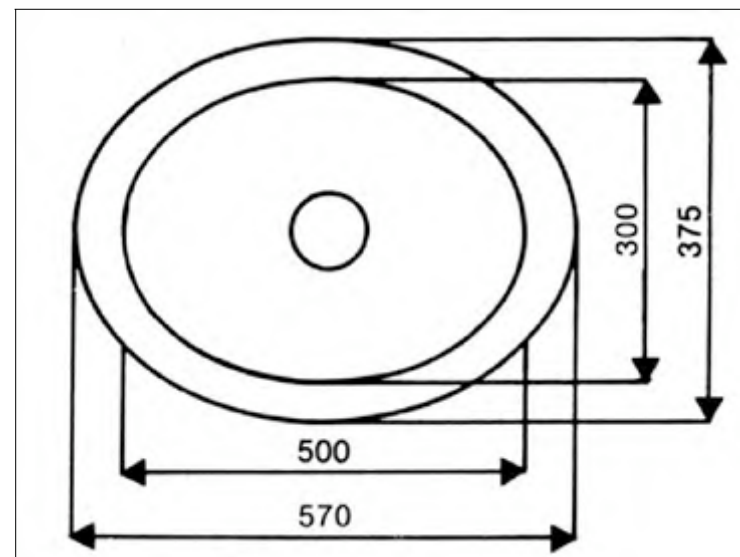

FICHE PRODUIT N° 50302

Vasque ovale en laiton, "ANTARTICA", martelée à la main

"ANTARTICA" handgehammertes ovales Messing-Waschbecken

Oval brass basin, "ANTARTICA", hand-hammered

Static