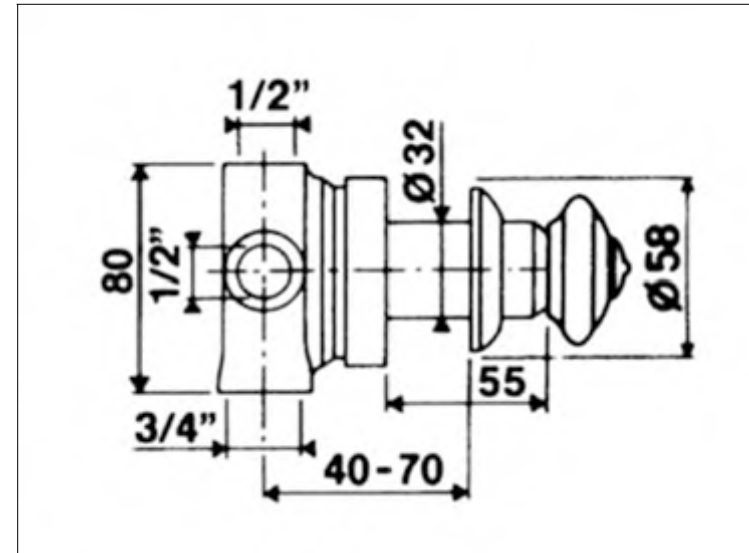

FICHE PRODUIT N° 27272

Inverseur 5 voies mural

Fünfwegeumsteller, U.P

5way diverter, wall mounted

Static