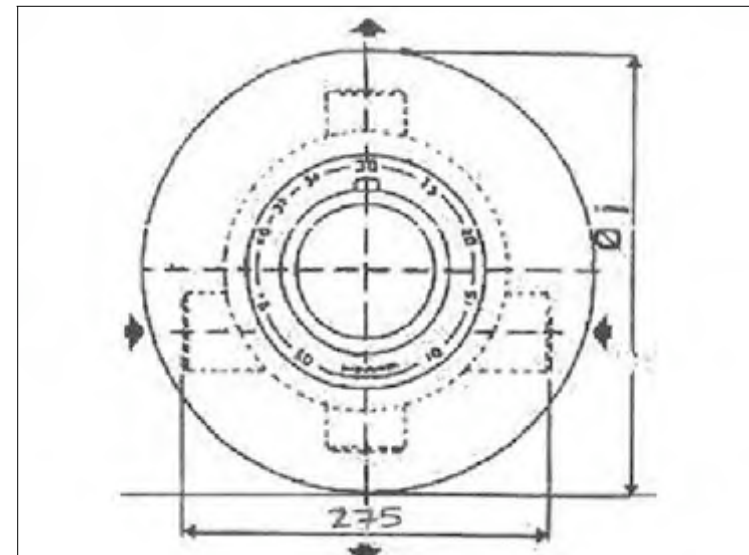

FICHE PRODUIT N° 27292

Centrale thermostatique 2", (5-400 l/mn)

U.P. Thermostat 2", 4 bis 400l/Minute

Thermostatic mixer 2", (5-400l/mn)

Static