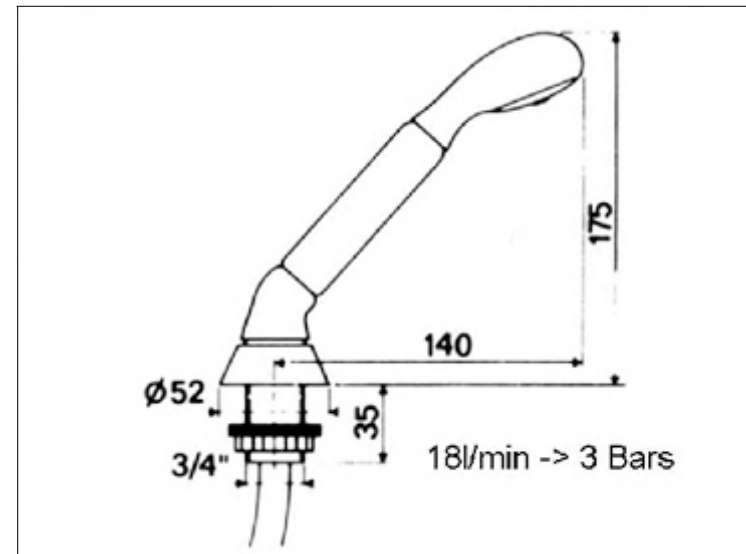

FICHE PRODUIT N° 27152

Ensemble douche paillasse

Schlauchbraus

Shower set

Static