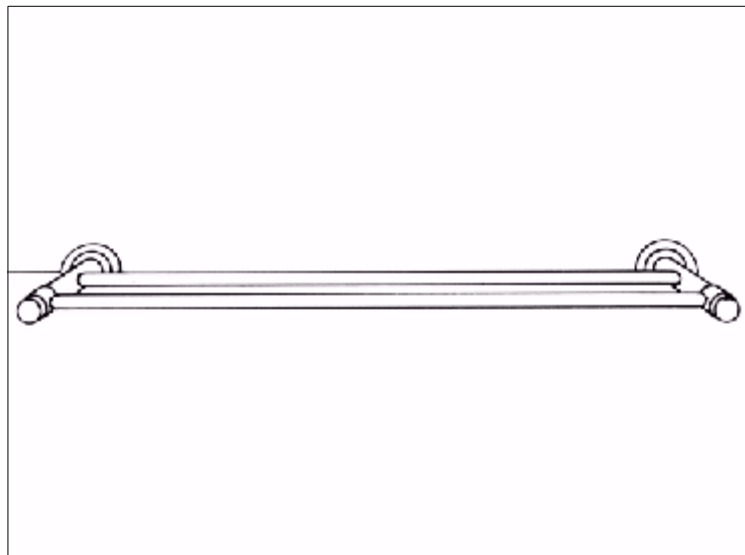

FICHE PRODUIT N° 6030

Porte-serviette deux barres fixes, L= 60 cm

Handtuchhalter, 2. teilig, 60 cm

Double towel bar, L= 24", wall mounted

Pas d'image

No Picture

Kein Bild