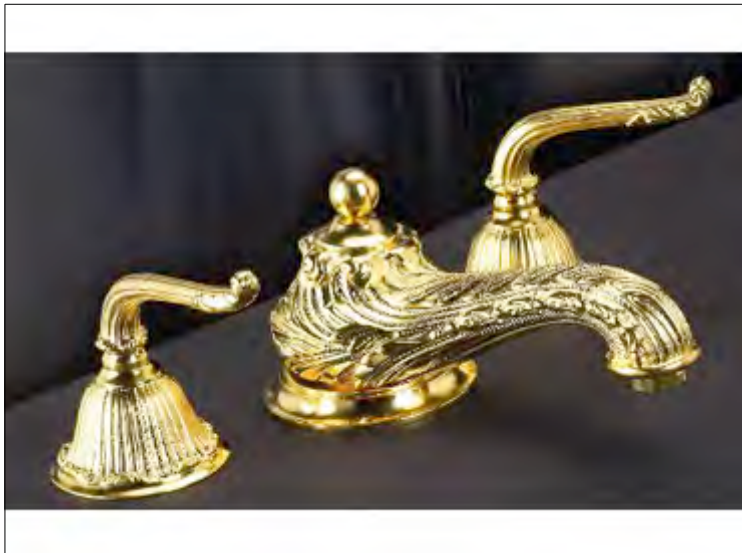

FICHE PRODUIT N° 25521

Lavabo trois trous & vidage

3 L. Waschtischbatterie und Ablaufgarnitur

Three hole basin mixer & waste

Pas d'image

No Picture

Kein Bild