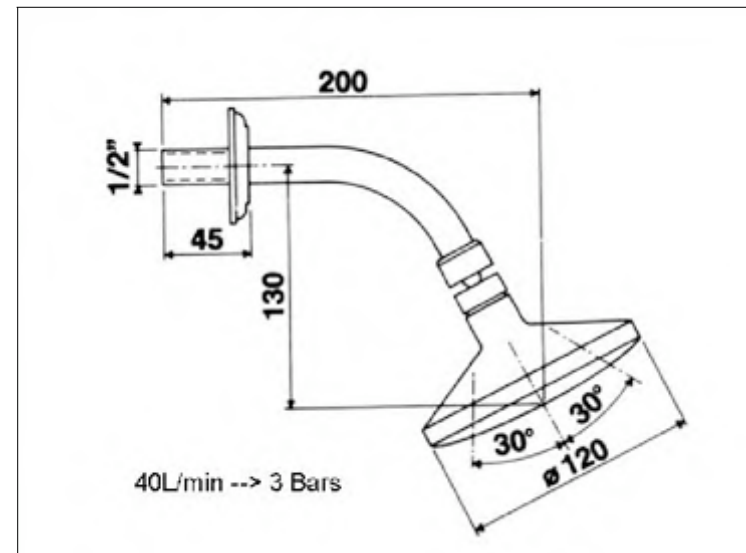

**Round shower "Picots" -diameter 3"1/8**

Static

FICHE PRODUIT N° 27191

**Douche "Picots" ronde, 120 mm**

**Runder Duschkopf mit D sen 120 mm**

**Round shower "Picots" -diameter 4"3/4**

Static

FICHE PRODUIT N° 27192