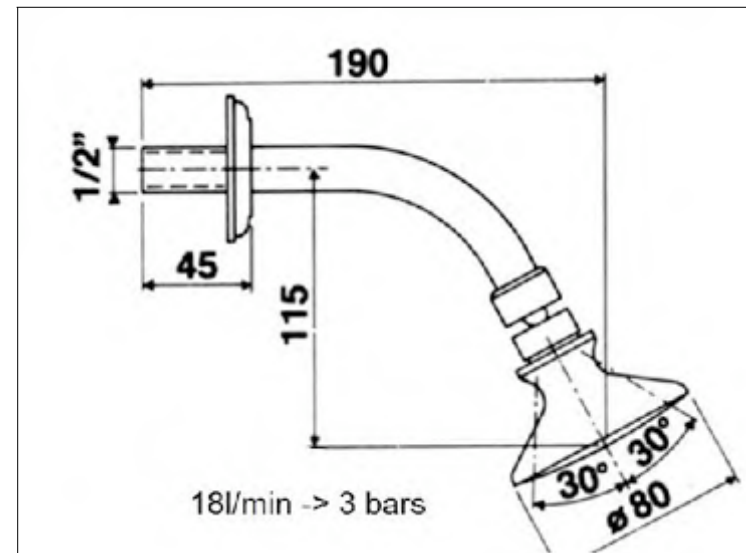

FICHE PRODUIT N° 27190

Douche "Picots" ronde, 80 mm

Runder Duschkopf mit D sen 80 mm

Round shower "Picots" -diameter 3"1/8

Static