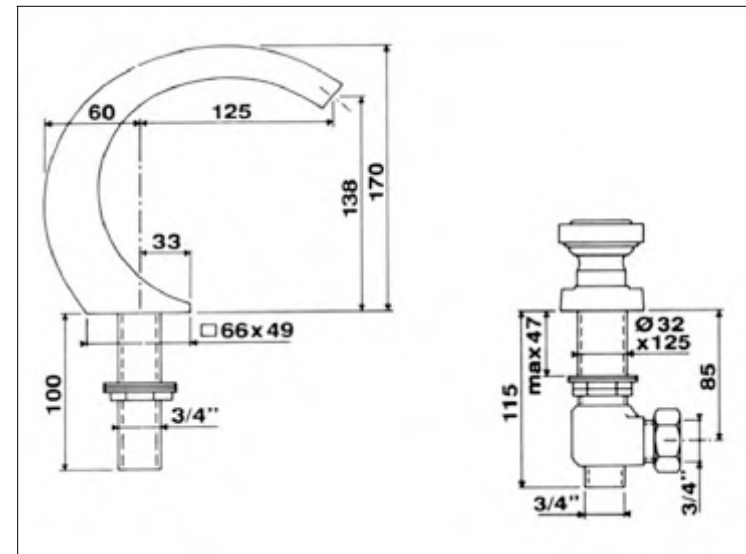

FICHE PRODUIT N° 25177

Bain trois trous, paillasse, "grand mod le"

Wannenf llatterie 3 L, Wannenrand, grosses Modell

Three hole bath set, deck mounted, "large size", L=4"8/9

Static