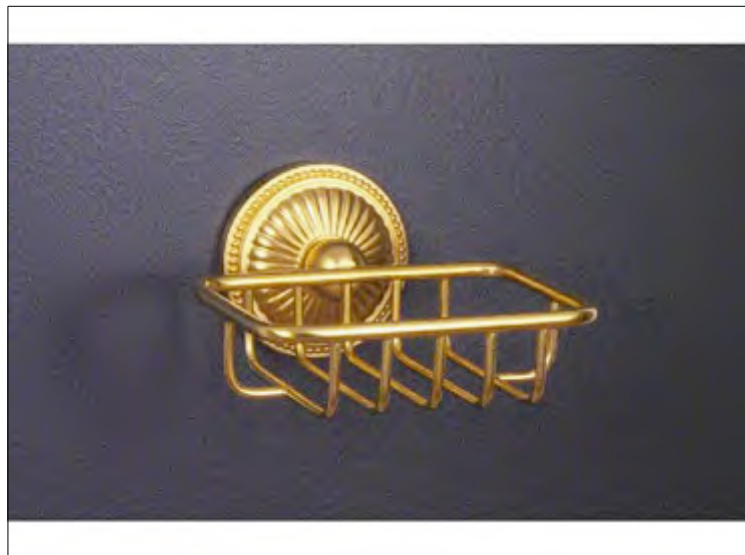

FICHE PRODUIT N° 4160

Porte-savon douche, mural

Seifenhalter f r Dusche

Shower soap holder, wall mounted

Pas d'image

No Picture

Kein Bild