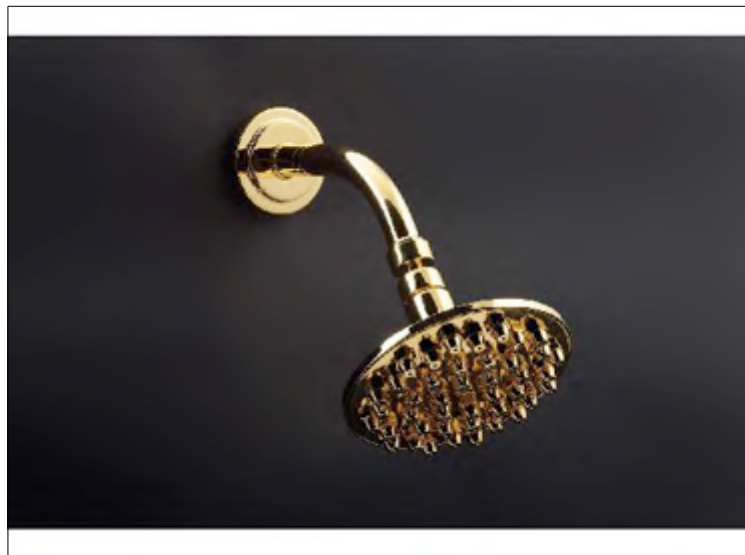

**Round shower "Picots" -diameter 3"1/8**

Static

FICHE PRODUIT N° 27191

**Douche "Picots" ronde, 120 mm**

**Runder Duschkopf mit D sen 120 mm**

**Round shower "Picots" -diameter 4"3/4**

Static

FICHE PRODUIT N° 27192