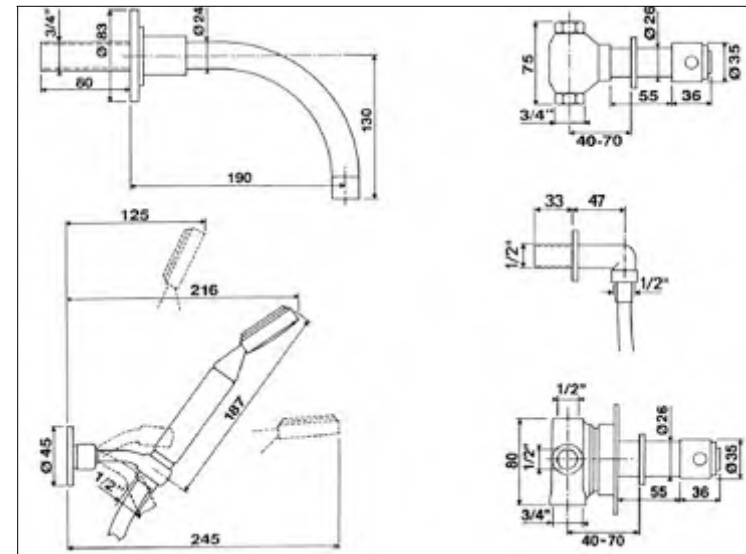

FICHE PRODUIT N° 25384

Bain-douche crochet cinq trous, mural

Wannen- und Brausebatterie 5 L., Aufsteckzapfen, U.P.

Five hole bath & shower set, wall mounted

Static