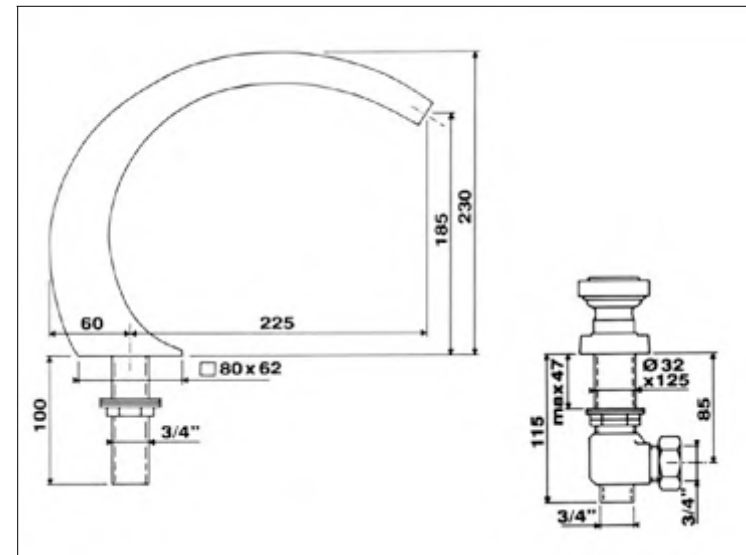

FICHE PRODUIT N° 25186

Bain trois trous, paillasse, "Giant"

Wannenfließbatterie, 3 L., Wannenrand, "riesig"

Three hole bath set, deck mounted, "Giant" , L=8"8/9

Static