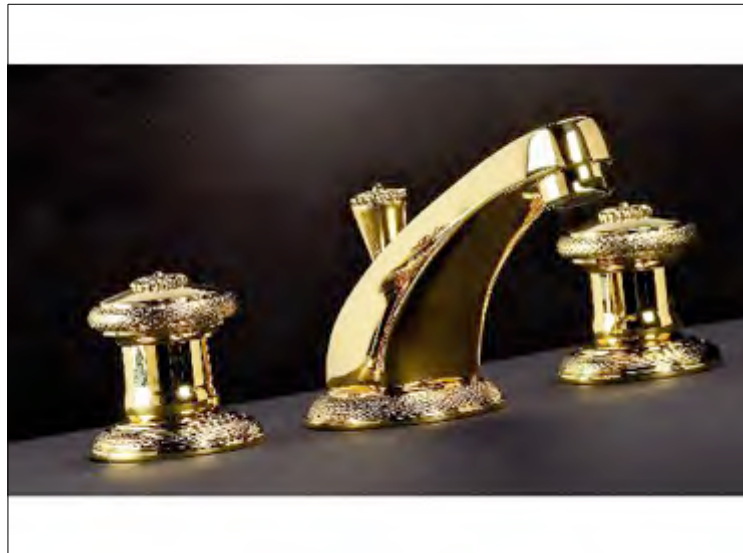

FICHE PRODUIT N° 25021

Lavabo trois trous & vidage

3 L. Waschtischbatterie und Ablaufgarnitur

Three hole basin mixer & waste

Static