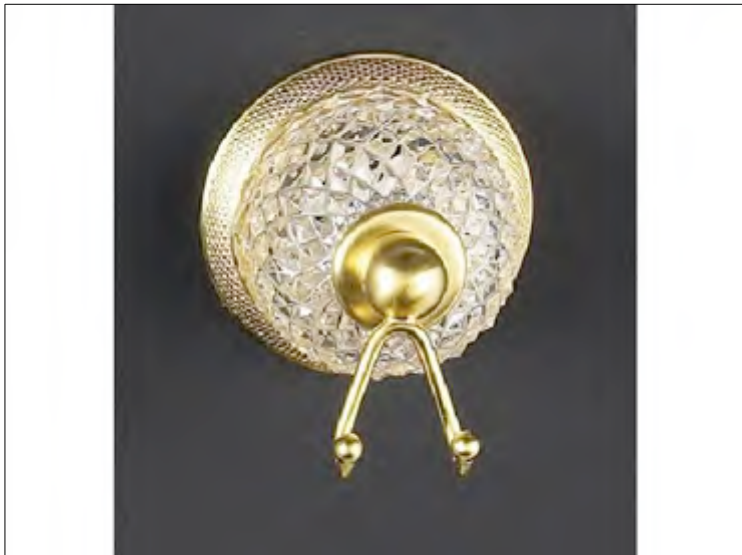

**No Picture**

**Kein Bild**

**FICHE PRODUIT N° 8415**

**Porte-rouleau avec couvercle, mural**

**Papierrollenhalter mit Deckel**

**Toilet roll holder with cover, wall mounted**

**Pas d'image**

**No Picture**

**Kein Bild**

**FICHE PRODUIT N° 8405**

**Porte gants deux crochets, mural**

**Doppelhaken, Wandmodell**

**Double hook, wall mounted**

**Pas d'image**

**No Picture**

**Kein Bild**