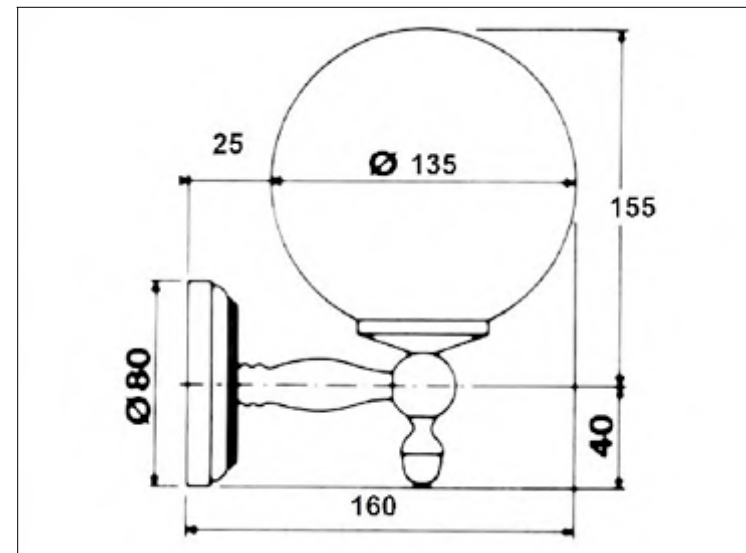

**Single wall light, frosted closed globe**

**Pas d'image**

**No Picture**

**Kein Bild**

*Static*

**FICHE PRODUIT N° 4105**

**Porte-gants deux crochets, mural**

**Waschlappenhalter**