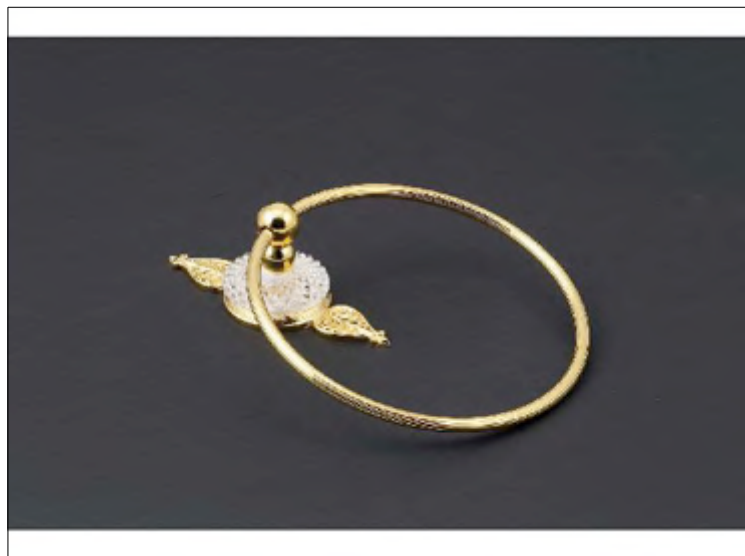

**No Picture**

**Kein Bild**

**FICHE PRODUIT N° 5406**

**Porte-serviette deux barres fixes, L= 60 cm**

**Handtuchhalter, 2. teilige, 60 cm**

**Double towel bar, L= 24", wall mounted**

**Pas d'image**

**No Picture**

**Kein Bild**

**FICHE PRODUIT N° 5408**

**Porte-serviette anneau, diam tre 18 cm, mural**

**Handtuchring, 18 cm**

**Towel ring, diameter 7", wall mounted**

**Pas d'image**

**No Picture**

**Kein Bild**