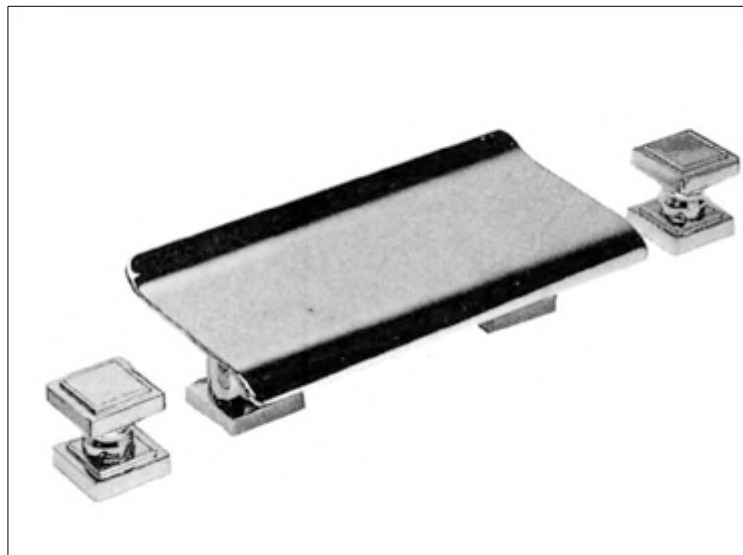

FICHE PRODUIT N° 25321

Bain quatre trous, sur gorge & kit de raccordement

Wannenfl. batterie 4 L., Wannenrand Verbindungs kit

Four hole bath mixer, rim mounted, with connection kit

Static