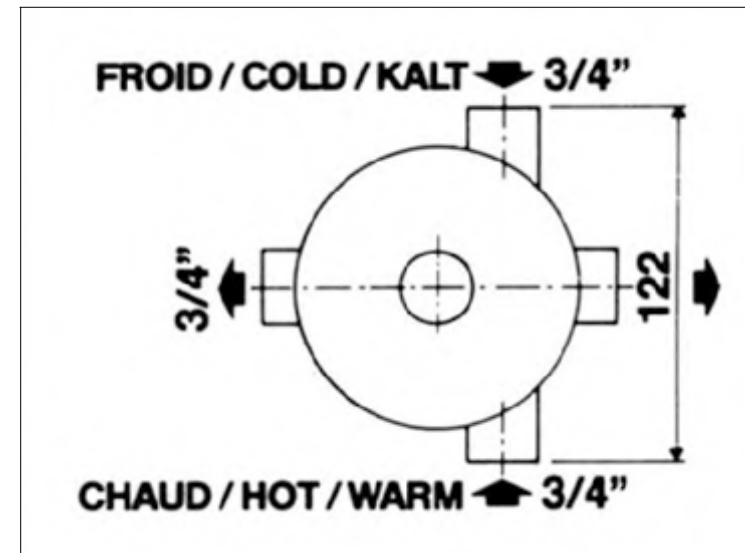

FICHE PRODUIT N° 27286

Centrale thermostatique 3/4", (3 - 80 l/mn)

U.P. Thermostat 3/4", 3 bis 80 L/Minute

Thermostatic mixer 3/4", (3 -80 l/mn)