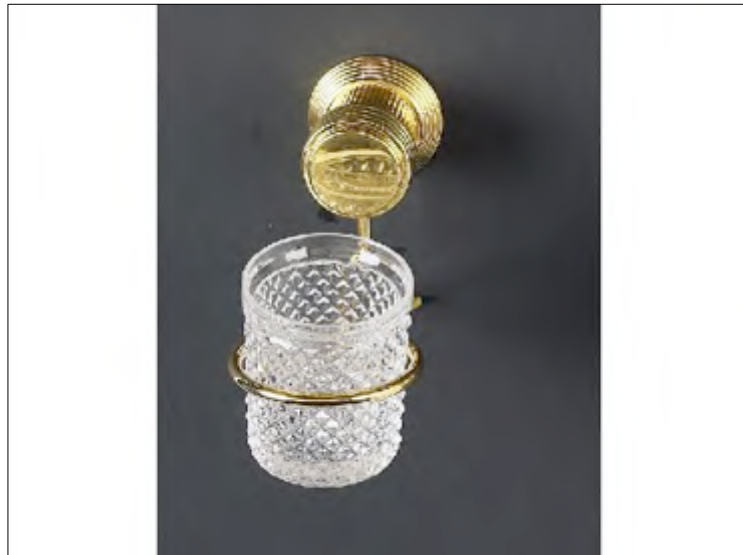

**No Picture**

**Kein Bild**

**FICHE PRODUIT N° 6475**

**Porte-verre avec verre cristal "D", mural**

**Glashalter mit geschliffenem Kristallglas "D"**

**Glass holder with lead crystal "D" tumbler, wall mounted**