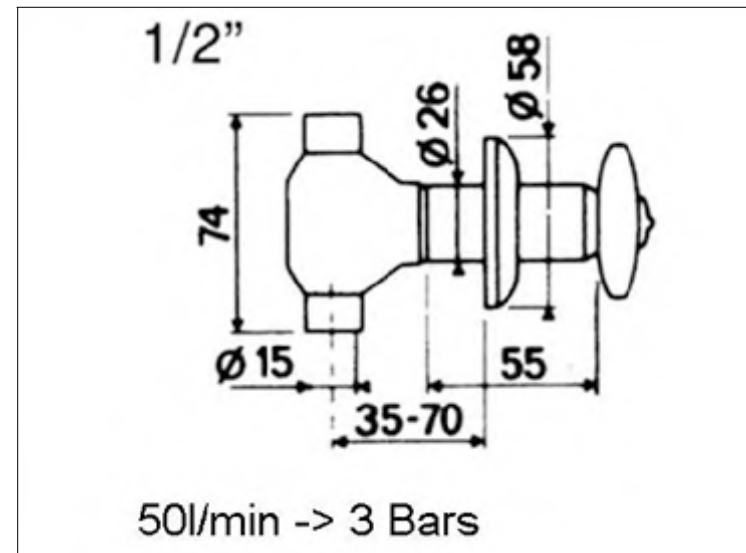

FICHE PRODUIT N° 27260

Robinet 1/2" mural

Unterputzventil 1/2"

Valve 1/2", volume control, Wall mounted