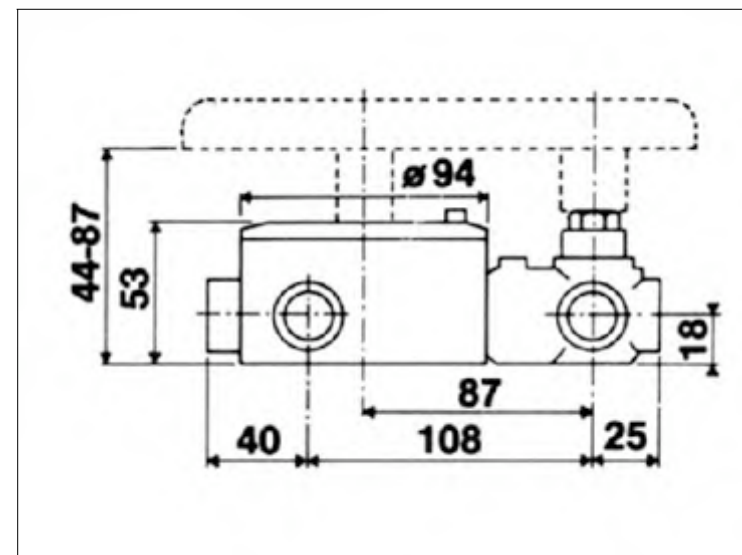

FICHE PRODUIT N° 27288

Centrale thermostatique 3/4" avec 1 robinet d'arr t, (3 - 84 l/mn)

U.P. Thermostat 3/4" mit Ablaufventil 3 bis 84 L/Minute

Thermostatic mixer with 1 valve 3/4", (3 - 84 l/mn)

Static