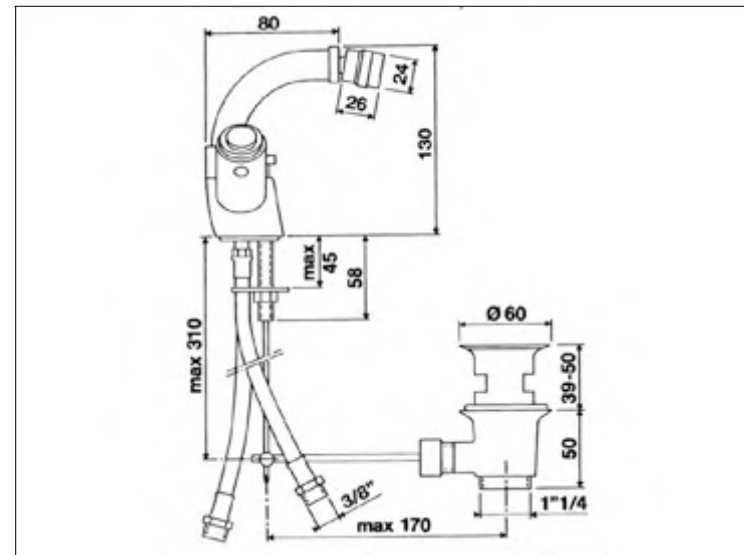

FICHE PRODUIT N° 25218

Monotrou bidet jet orientable & vidage

1L. Bidetbatter

Single hole bidet

Static