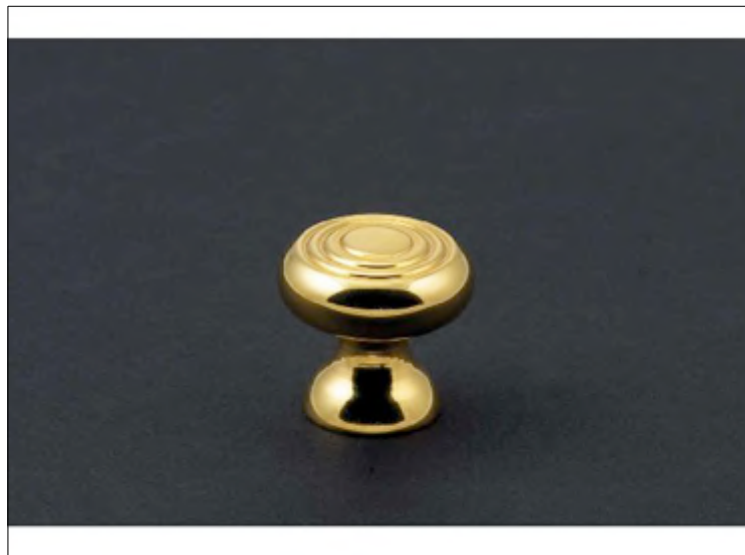

**Kein Bild**

**FICHE PRODUIT N° 33371**

**Bouton de meuble "Cristal D", sans plaque**

**M belknopf Kristall "D" ohne Rosette**

**Cabinet knob "Crystal D"**

**Pas d'image**

**No Picture**

**Kein Bild**

**FICHE PRODUIT N° 33374**

**Bouton de meuble "Hexagone", sans plaque**

**M belknopf "Hexagone" ohne Rosette**

**Cabinet knob "Hexagone"**

**Pas d'image**

**No Picture**

**Kein Bild**

**FICHE PRODUIT N° 33375**

**Bouton de meuble "Alliance", sans plaque**

**M belknopf "Alliance"ohne Rosette**

**Cabinet knob "Alliance"**

**Pas d'image**

**No Picture**

**Kein Bild**

**FICHE PRODUIT N° 33376**

**Bouton de meuble "Cannel ", sans plaque**

**M belknopf "Cannel " ohne Rosette**

**Cabinet knob "Cannel "**

**Pas d'image**

**No Picture**

**Kein Bild**

**FICHE PRODUIT N° 33379**

**Bouton de meuble "Parth non", sans plaque**

**M belknopf "Parth non" ohne Rosette**