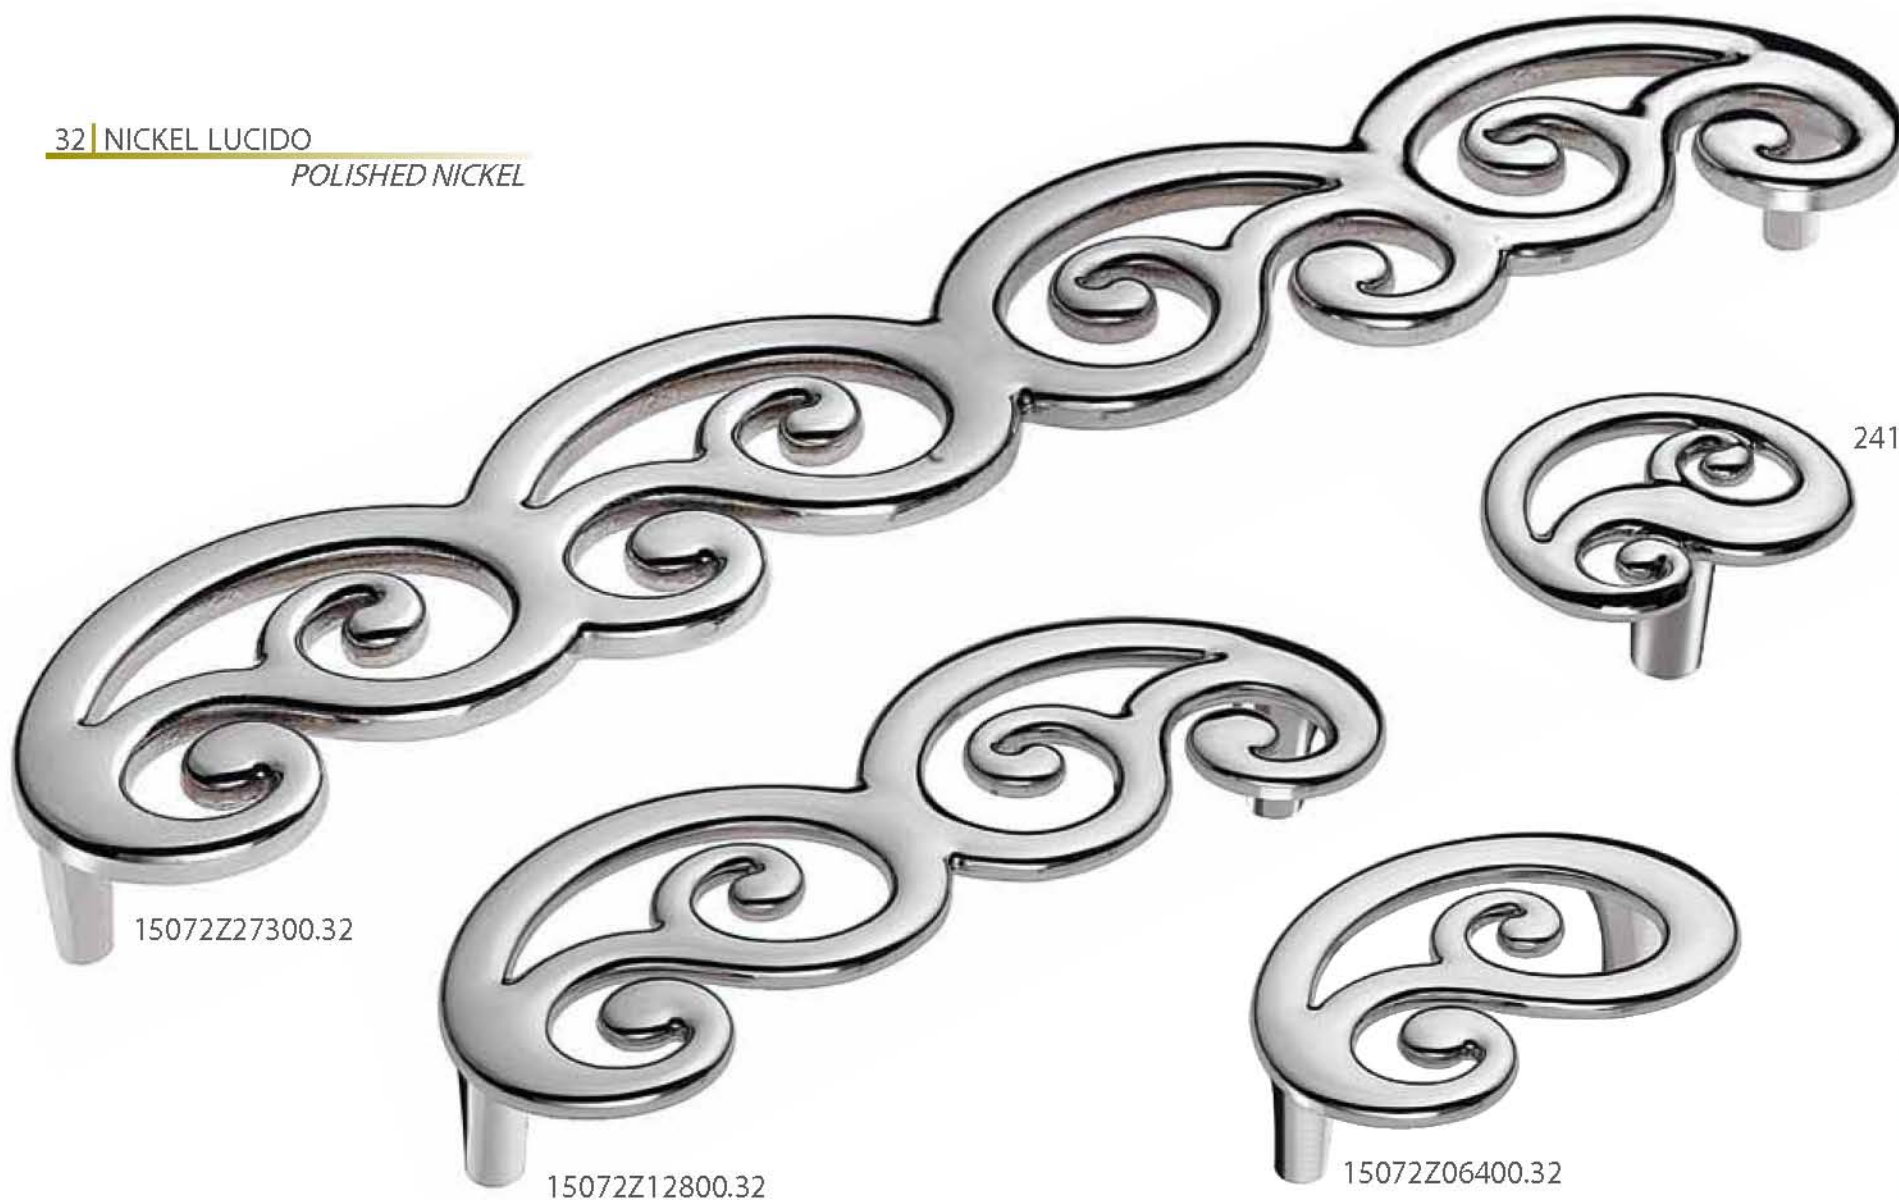

32 | NICKEL LUCIDO
POLISHED NICKEL

15072Z27300.32

15072Z12800.32

15072Z06400.32

24172Z04700.32

09 FLORENCE

47 ARGENTO ORIENTALE
ORIENTAL SILVER