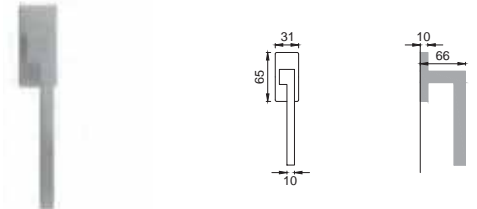

MP 2/1/M

Maniglia su placca
Door lever handle with plate

OBR

MP 2/15/R

Maniglia per finestra D.K.
Window handle D.K.

CRO

MP 2/10

Maniglia per finestra
Window handle