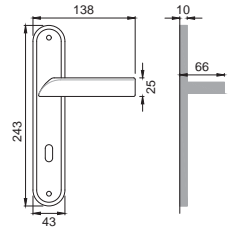

Maniglia su placca
Door lever handle with plate

CRO / COCCODRILLO

DT 3/15

Maniglia per finestra D.K.
Window handle D.K.

CRO / RETTILE

DT 3/10

Maniglia per finestra
Window handle

OTL / COCCODRILLO