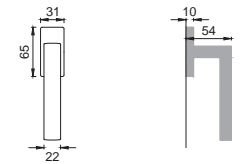

TC 15/R

Maniglia per finestra D.K. Window handle D.K.