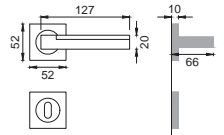

dots3[®]

Designer
Pedrizzetti & Associati

CRO

MP 5

Maniglia su rosetta
con bocchetta
Door lever handle with
rosette and escutcheon

CSA

MP 1/M

Maniglia su placca
Door lever handle with plate