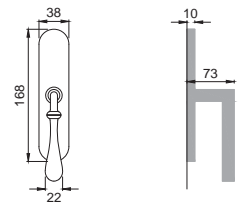

OTL

MR 5

Maniglia su rosetta con bocchetta
Door lever handle with rosette and escutcheon

OSA / OTL

MR 1

Maniglia su placca
Door lever handle with plate

BGO

MR 15

Maniglia per finestra D.K.
Window handle D.K.

OBR

MR 10

Maniglia per finestra
Window handle

CSA / CRO

MR 20

Maniglione
Pull handle

NIS / NIK

OBA

FEA

Finiture disponibili
Available finishes

- **OTL**
  OTTONE LUCIDO
  POLISHED BRASS
- **OSA/OTL**
  OTT. SAT. / OTT. LUC.
  SAT. BRASS / POL. BRASS
- **BGO**
  BRONZO OPACO
  BRONZE MATT

- **OBR**
  BRONZATO
  SATIN BRONZE
- **CSA/CRO**
  CROM. SAT. / CROM.
  SAT. CHR. / CHR. PLATED
- **NIS/NIK**
  NIKEL SAT. / NIKEL
  SAT. NICKEL / NICKEL

- **OBA**
  BRONZO ANTICATO
  ANTIQUE BRONZE
- **FEA**
  FERRO ANTICATO
  ANTIQUE IRON