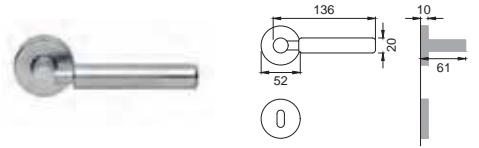

AM 5

Maniglia su rosetta
con bocchetta
Door lever handle with
rosette and escutcheon

OSA / OTL

AM 1

Maniglia su placca
Door lever handle with plate

CRO

AM 15

Maniglia per finestra D.K.
Window handle D.K.