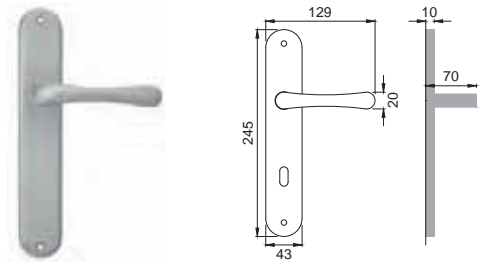

Maniglia su rosetta
con bocchetta
Door lever handle with
rosette and escutcheon

OSA

IB 5E

Maniglia su rosetta
con bocchetta
Door lever handle with
rosette and escutcheon

OBR

IB 1

Maniglia su placca
Door lever handle with plate