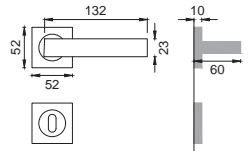

NIS
NIKEL SATINATO
SATIN NICKEL

ratio[®]

Designer
Mario Mazzer
Giovanni Crosera

OTL

CL 5/Q

Maniglia su rosetta con bocchetta
Door lever handle with rosette and escutcheon

OSA

CL 1/M