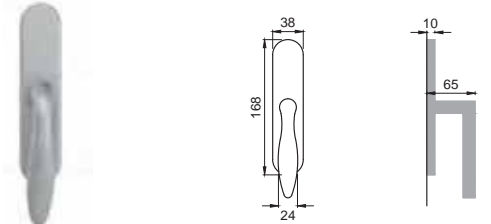

PI 10

Maniglia per finestra
Window handle