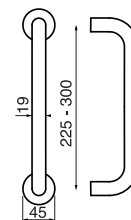

ART. AC 23/A
ø19 x 225 mm
ART. AC 23/B
ø19 x 300 mm
Maniglione Artica
Pull handle Artica

ART. AI/SS
Piastrine simboli
(uomo, donna, disabile,
doccia, vietato fumare)
Symbols' plates
(man, woman, disable,
shower, no smoking)