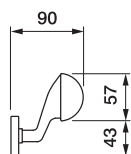

ART. 402

Coppia pomolo con rosetta e bocchetta
Mortice knob on round rose w/escutcheon