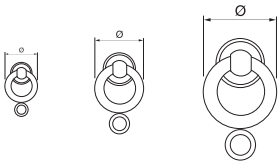

ART. 110C Ø 90 mm
ART. 110B Ø 110 mm
ART. 110A Ø 130 mm