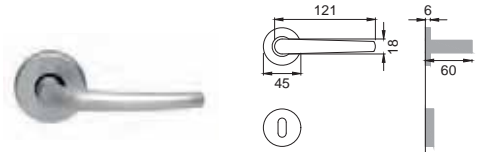

ibra[®]

Design
Studio Manital

OTL

LI 5/A

Maniglia su rosetta
con bocchetta
Door lever handle with
rosette and escutcheon

OSA

LI 5E

Maniglia su rosetta
con bocchetta
Door lever handle with
rosette and escutcheon