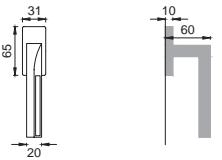

SCS / LIGHT TOPAZ

SM 1/M

Maniglia su placca
Door lever handle with plate

GMB / SAPHIRE

SM 15/R

Maniglia per finestra D.K.
Window handle D.K.

GMB / FUCHSIA

SM 10