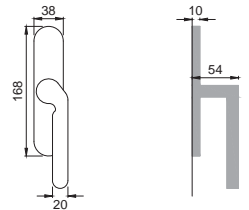

OTL

DY 5

Maniglia su rosetta
con bocchetta
Door lever handle with
rosette and escutcheon

OSA

DY 1

Maniglia su placca
Door lever handle with plate

BGO

DY 15

Maniglia per finestra D.K.
Window handle D.K.

CRO

DY 10

Maniglia per finestra
Window handle

CSA

DY 20

Maniglione
Pull handle

NIS

NIN

Finiture disponibili
Available finishes

OTL
OTTONE LUCIDO
POLISHED BRASS

OSA
OTTONE SATINATO
SATIN BRASS

BGO
BRONZO OPACO
BRONZE MATT

OBR
BRONZATO
SATIN BRONZE

CRO
CROMATO
CHROME PLATED

CSA
CROMATO SATINATO
SATIN CHROME

NIS
NIKEL SATINATO
SATIN NICKEL

NIN
NIKEL NERO
BLACK CHROME