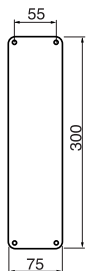

ART. AI 60
Fermaporta a pavimento
Floor door-stop

ART. AI 61
Fermaporta a parete
Wall door-stop

ART. AI 35
Piastra spingiporta
Push plate

ART. AC 22/A
ø19 x 225 mm
ART. AC 22/B
ø19 x 300 mm
Coppia maniglione Artica
con attacchi
Pull handle Artica Back
to Back

ART. AC 21/A
ø19 x 225 mm
ART. AC 21/B
ø19 x 300 mm
Maniglione Artica con rosetta
Pull handle Artica with rose

ART. AC 23/A
ø19 x 225 mm
ART. AC 23/B
ø19 x 300 mm
Maniglione Artica
Pull handle Artica

ART. AI/SS
Piastrine simboli
(uomo, donna, disabile,
doccia, vietato fumare)
Symbols' plates
(man, woman, disable,
shower, no smoking)

Materiale Material

STAINLESS STEEL 304