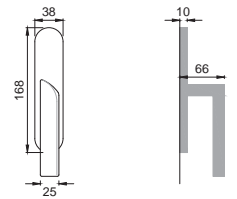

Maniglia su placca
Door lever handle with plate

CRO / COCCODRILLO

DT 3/15

Maniglia per finestra D.K.
Window handle D.K.

CRO / RETTILE

DT 3/10

Maniglia per finestra
Window handle

OTL / COCCODRILLO