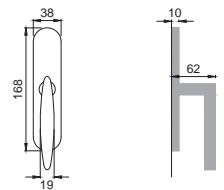

OTL

NI 5

Maniglia su rosetta con bocchetta
Door lever handle with rosette and escutcheon

OSA

NI 1

Maniglia su placca
Door lever handle with plate

BGO

NI 15

Maniglia per finestra D.K.
Window handle D.K.

CRO

NI 10

Maniglia per finestra
Window handle

CSA

NI 20

Maniglione
Pull handle

NIS

Finiture disponibili
Available finishes

- **OTL**
  OTTONE LUCIDO
  POLISHED BRASS
- **OSA**
  OTTONE SATINATO
  SATIN BRASS
- **BGO**
  BRONZO OPACO
  BRONZE MATT

- **OBR**
  BRONZATO
  SATIN BRONZE
- **CRO**
  CROMATO
  CHROME PLATED
- **CSA**
  CROMATO SATINATO
  SATIN CHROME

- **NIS**
  NIKEL SATINATO
  SATIN NICKEL