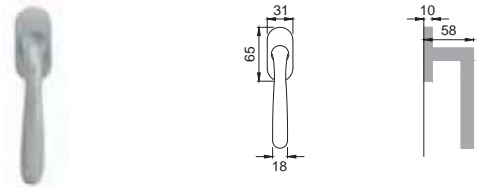

RU 5E

Maniglia su rosetta
con bocchetta
Door lever handle with
rosette and escutcheon

OBR

RU 1

Maniglia su placca
Door lever handle with plate

CRO

RU 15

Maniglia per finestra D.K.
Window handle D.K.