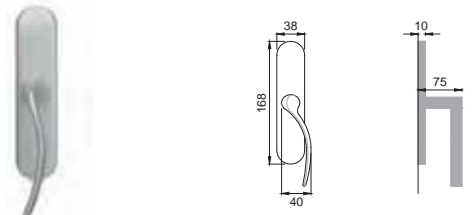

Maniglia su placca
Door lever handle with plate

CRO

SA 15

Maniglia per finestra D.K.
Window handle D.K.

CSA

SA 10

Maniglia per finestra
Window handle

CSA / CRO