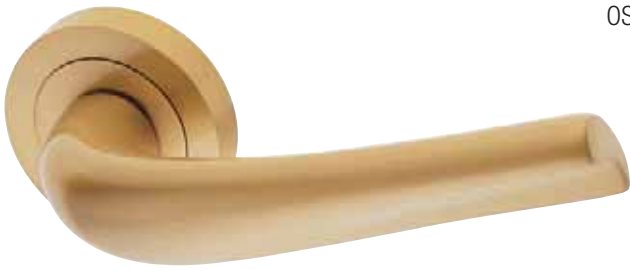

OTL

SU 5

Maniglia su rosetta
con bocchetta
Door lever handle with
rosette and escutcheon

OSA

SU 1

Maniglia su placca
Door lever handle with plate

OBR

SU 15

Maniglia per finestra D.K.
Window handle D.K.

CRO

SU 10

Maniglia per finestra
Window handle

CSA

SU 20

Maniglione
Pull handle

NIS

Finiture disponibili
Available finishes

OTL
OTTONE LUCIDO
POLISHED BRASS

OSA
OTTONE SATINATO
SATIN BRASS

BGO
BRONZO OPACO
BRONZE MATT

OBR
BRONZATO
SATIN BRONZE

CRO
CROMATO
CHROME PLATED

CSA
CROMATO SATINATO
SATIN CHROME

NIS
NIKEL SATINATO
SATIN NICKEL