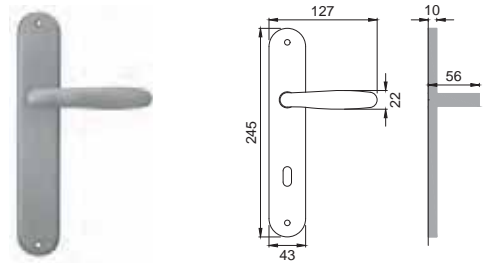

Maniglia su rosetta
con bocchetta
Door lever handle with
rosette and escutcheon

OSA

IM 5E

Maniglia su rosetta
con bocchetta
Door lever handle with
rosette and escutcheon

OBR

IM 1

Maniglia su placca
Door lever handle with plate