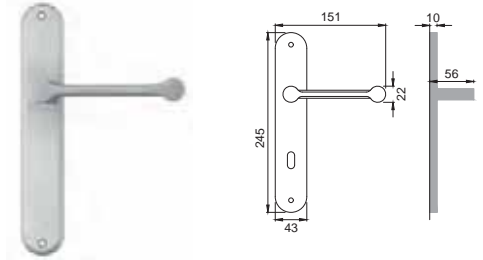

AR 1

Maniglia su placca
Door lever handle with plate