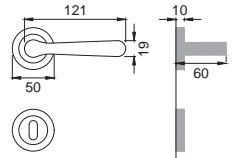

NIS
NIKEL SATINATO
SATIN NICKEL

tosca[®]

OTL

LD 5/A

Maniglia su rosetta
con bocchetta
Door lever handle with
rosette and escutcheon

OSA

LD 5E

Maniglia su rosetta
con bocchetta
Door lever handle with
rosette and escutcheon