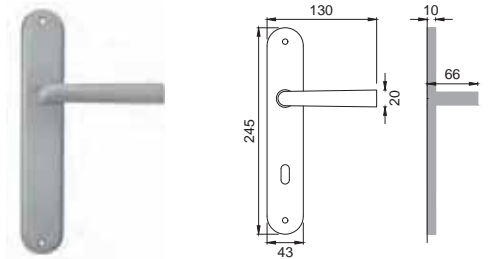

Maniglia su placca
Door lever handle with plate

OBR

ID 15

Maniglia per finestra D.K.
Window handle D.K.

CRO

ID 10

Maniglia per finestra
Window handle

CSA