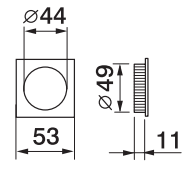

Coppia placche incasso cieche e con foro chiave
Sliding door rose, blind and with key hole

ART. 54A/Q

Coppia placche incasso cieche con trascinatore
Sliding door rose with flush pull

ART. 75C/Q

Coppia placche incasso con nottolino con anello da ambo le parti
Sliding door rose with ring turn