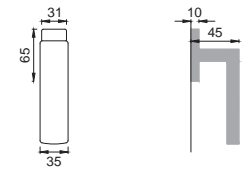

BGO

SG 5/QES

Maniglia su rosetta
con bocchetta
(rosetta in poliammide
con molla premontata)
Door lever handle with
rosette and escutcheon
(whit sprung inner rose
in polyamide)

CRO

SG 5/QEM

Maniglia su rosetta
con bocchetta
Door lever handle with
rosette and escutcheon

CSA

SG 1/M

Maniglia su placca
Door lever handle with plate

NIS

SG 15/R

Maniglia per finestra D.K.
Window handle D.K.

NER

SG 10

Maniglia per finestra
Window handle

BIA

Finiture disponibili
Available finishes

CRO
CROMATO
CHROME PLATED

CSA
CROMATO SATINATO
SATIN CHROME

NIS
NIKEL SATINATO
SATIN NICKEL

NER
NERO
BLACK

BIA
BIANCO
WHITE

BGO
BRONZO OPACO
BRONZE MATT

VOL
OTT. LUCIDO VERNICIATO
POL. BRASS VARNISHED

Materiale
Material

ZAMA
ZINC ALLOY