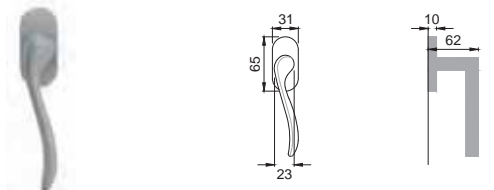

Maniglia su placca
Door lever handle with plate

CRO

TS 15

Maniglia per finestra D.K.
Window handle D.K.

CSA

TS 10

Maniglia per finestra
Window handle

NIS