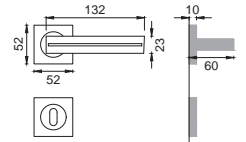

OTL

SH 5/Q

Maniglia su rosetta con bocchetta
Door lever handle with rosette and escutcheon

BGO

SH 1/M

Maniglia su placca
Door lever handle with plate

CRO

SH 15/R

Maniglia per finestra D.K.
Window handle D.K.

CSA

SH 10

Maniglia per finestra
Window handle

NIS

Finiture disponibili
Available finishes

OTL
OTTONE LUCIDO
POLISHED BRASS

OSA
OTTONE SATINATO
SATIN BRASS

BGO
BRONZO OPACO
BRONZE MATT

OBR
BRONZATO
SATIN BRONZE

CRO
CROMATO
CHROME PLATED

CSA
CROMATO SATINATO
SATIN CHROME

NIS
NIKEL SATINATO
SATIN NICKEL