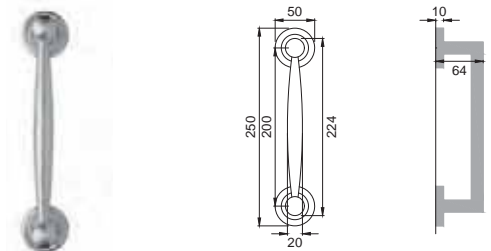

Maniglia su placca
Door lever handle with plate

CSA / CRO

BO 15

Maniglia per finestra D.K.
Window handle D.K.

NIS / OTL

BO 20

Maniglione
Pull handle

COT