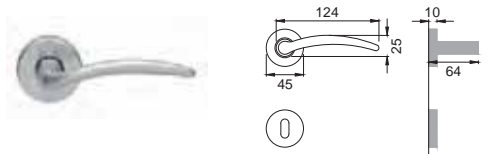

FR 5E

Maniglia su rosetta
con bocchetta
Door lever handle with
rosette and escutcheon

OBR

FR 1

Maniglia su placca
Door lever handle with plate

CRO

FR 15

Maniglia per finestra D.K.
Window handle D.K.