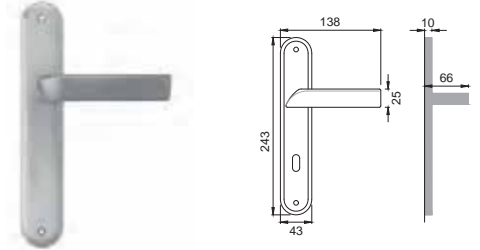

Maniglia su placca
Door lever handle with plate

CRO

DT 15

Maniglia per finestra D.K.
Window handle D.K.

CSA

DT 10

Maniglia per finestra
Window handle

CSA/CRO