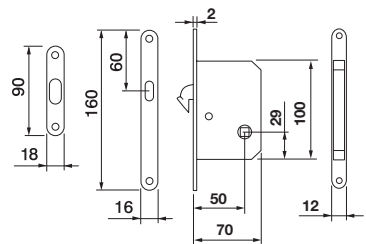

OTL

Art. 84

Coppia placche incasso cieche
Sliding door rose, blind

CRO

Art. 85/A

Coppia placche incasso con
nottolino e trascinatore
Sliding door rose with wc turn
and flush pull

CSA

Art. 85/B

Coppia placca incasso con
nottolino trascinatore e serratura
Sliding door rose with wc turn,
flush pull and lock

NIS

Finiture disponibili
Available finishes

OTL OTTONE LUCIDO POLISHED BRASS	CRO CROMATO CHROME PLATED	NER NERO BLACK
OSA OTTONE SATINATO SATIN BRASS	CSA CROMATO SATINATO SATIN CHROME	BIA BIANCO WHITE
BGO BRONZO OPACO BRONZE MATT	NIS NIKEL SATINATO SATIN NICKEL	

Materiale
Material

OTTONE
BRASS