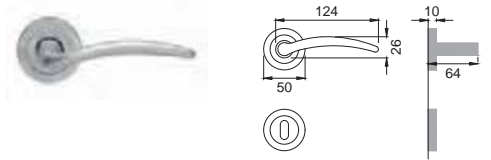

FR 5/A

Maniglia su rosetta
con bocchetta
Door lever handle with
rosette and escutcheon