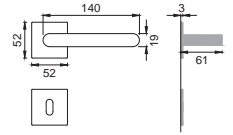

Design
Studio Manital

CONTRACT

AC 5/USI Q
SSS

AC 5/USI Q

Maniglia su rosetta
con bocchetta Ultra Slim
Door lever handle
with rosette and escutcheon
Ultra Slim

AC 5/USI
SSS

AC 5/USI

Maniglia su rosetta
con bocchetta Ultra Slim
Door lever handle
with rosette and escutcheon
Ultra Slim