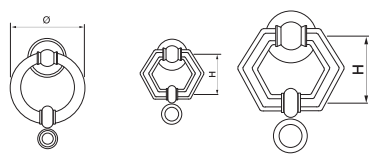

Battente
America
Door knocker
America

ART. 27 Ø 130 mm
ART. 20B H. 100 mm
ART. 20A H. 120 mm