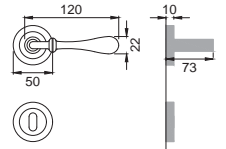

-  **FEA**
FERRO ANTICATO
ANTIQUE IRON

patricia[®]

OTL

MR 5

Maniglia su rosetta con bocchetta
Door lever handle with rosette and escutcheon

OSA / OTL

MR 1

Maniglia su placca
Door lever handle with plate