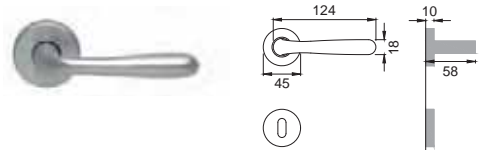

RU 5E

Maniglia su rosetta
con bocchetta
Door lever handle with
rosette and escutcheon

OBR

RU 1

Maniglia su placca
Door lever handle with plate

CRO

RU 15

Maniglia per finestra D.K.
Window handle D.K.