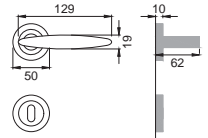

atena[®]

Designer
Maurizio Giordano
Roberto Grossi

OTL

NI 5

Maniglia su rosetta con bocchetta
Door lever handle with rosette and escutcheon

OSA

NI 1

Maniglia su placca
Door lever handle with plate