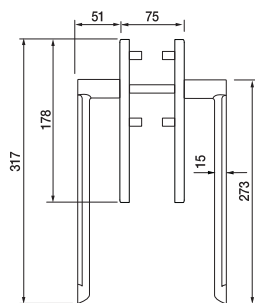

maniglioni alzante scorrevole

AR25 ASY

Coppia di maniglioni mm 317 con meccanismo metallo con placca foro yale
Pair pull handle on plate cylinder profile

AR25 AS

Maniglione mm 317 con molla meccanismo metallo
Single pull handle on blank plate

AR25 ASN

Maniglione mm 317 con molla meccanismo metallo completo di nicchia
Single pull handle on blank plate and flush pull plate

IR25 ASY/Q

Coppia di maniglioni mm 320 con meccanismo metallo con placca foro yale
Pair pull handle on plate cylinder profile

IR25 AS/Q

Maniglione mm 320 con molla meccanismo metallo
Single pull handle on blank plate

IR25 ASN/Q

Maniglione mm 320 con molla meccanismo metallo completo di nicchia
Single pull handle on blank plate and flush pull plate

Finiture disponibili

Available finishes

OTL
OTTONE LUCIDO
POLISHED BRASS

OSA
OTTONE SATINATO
SATIN BRASS

OBR
BRONZATO
SATIN BRONZE

CRO
CROMATO
CHROME PLATED

CSA
CROMATO SATINATO
SATIN CHROME