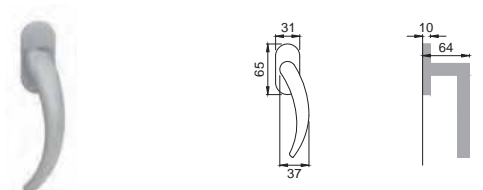

Maniglia su placca
Door lever handle with plate

OBR

MT 15

Maniglia per finestra D.K.
Window handle D.K.

CRO

MT 10

Maniglia per finestra
Window handle

CSA