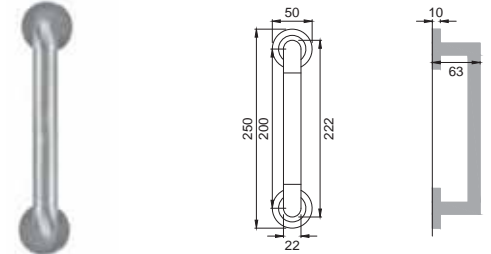

BR 20

Maniglione
Pull handle