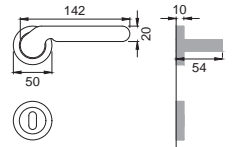

-  **NIS**
NIKEL SATINATO
SATIN NICKEL
-  **NIN**
NIKEL NERO
BLACK CHROME

le mans[®]

Designer
Dorina Camusso

OTL

DY 5

Maniglia su rosetta
con bocchetta
Door lever handle with
rosette and escutcheon

OSA

DY 1