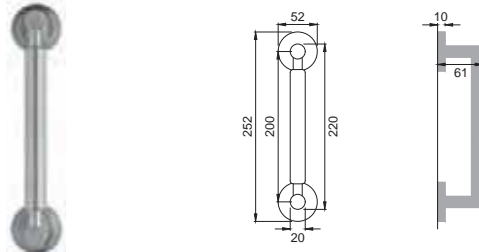

CSA

AM 10

Maniglia per finestra
Window handle

CSA / CRO

AM 20

Maniglione
Pull handle

NIS / NIK

Finiture disponibili
Available finishes