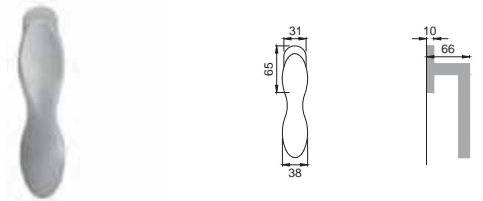

Maniglia su rosetta con bocchetta
Door lever handle with rosette and escutcheon

OSA

SP 1

Maniglia su placca
Door lever handle with plate

OBR

SP 15

Maniglia per finestra D.K.
Window handle D.K.

CRO