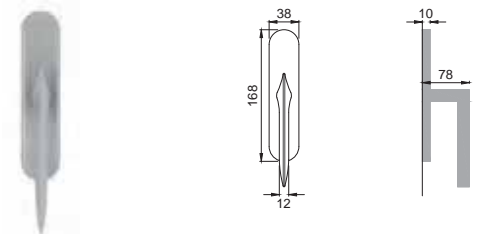

HY 10

Maniglia per finestra
Window handle