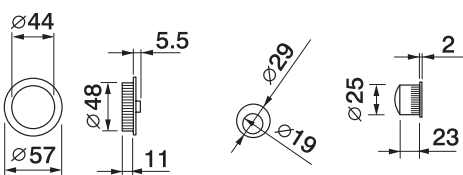

Finiture disponibili Available finishes

OTL
OTTONE LUCIDO
POLISHED BRASS

OBR
BRONZATO
SATIN BRONZE

NIS
NIKEL SATINATO
SATIN NICKEL

OSA
OTTONE SATINATO
SATIN BRASS

CRO
CROMATO
CHROME PLATED

BGO
BRONZO OPACO
BRONZE MATT

CSA
CROMATO SATINATO
SATIN CHROME