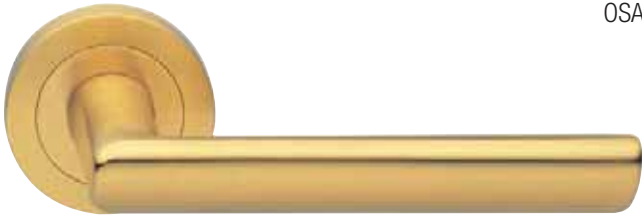

NIS
NIKEL SATINATO
SATIN NICKEL

siena[®]

Designer
Maurizio Giordano
Roberto Grossi

OTL

SL 5

Maniglia su rosetta
con bocchetta
Door lever handle with
rosette and escutcheon

OSA

SL 1