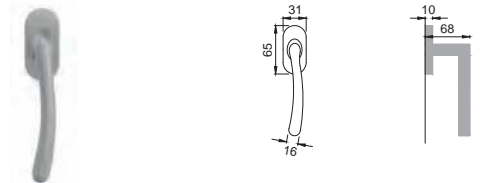

Maniglia su placca
Door lever handle with plate

OBR

EV 15

Maniglia per finestra D.K.
Window handle D.K.

CRO

EV 10

Maniglia per finestra
Window handle

CSA