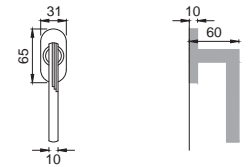

CRO

VE 1

Maniglia su placca
Door lever handle with plate

CSA / CRO

VE 15

Maniglia per finestra D.K.
Window handle D.K.

NIS / NIK

VE 10