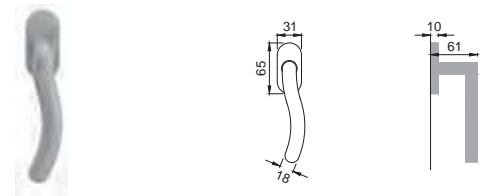

Maniglia su placca
Door lever handle with plate

OBR

FL 15

Maniglia per finestra D.K.
Window handle D.K.

CRO

FL 10

Maniglia per finestra
Window handle

CSA