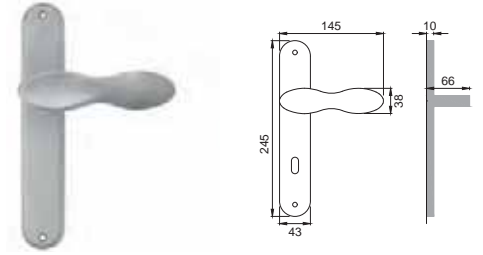

Maniglia su rosetta con bocchetta
Door lever handle with rosette and escutcheon

OSA

SP 1

Maniglia su placca
Door lever handle with plate

OBR

SP 15

Maniglia per finestra D.K.
Window handle D.K.

CRO