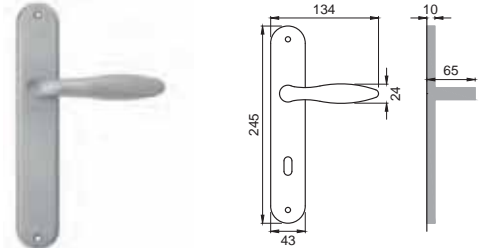

PI 5

 Maniglia su rosetta
 con bocchetta
 Door lever handle with
 rosette and escutcheon

OSA

PI 1

 Maniglia su placca
 Door lever handle with plate

OBR

PI 15

 Maniglia per finestra D.K.
 Window handle D.K.