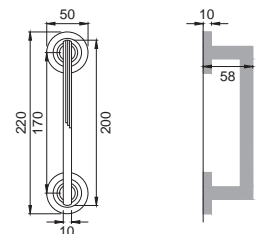

Finiture disponibili
Available finishes

OTL
OTTONE LUCIDO
POLISHED BRASS

CRO
CROMATO
CHROME PLATED

CSA/CRO
CRO. SAT. / CROM.SATIN
SAT. CHR. / CHR. PLATED

NIS/NIK
NIKEL SAT. / NIKEL
SAT. NICKEL / NICKEL

COT
CROMATO / OTT. LUC.
CHR. PLATED / POL. BRASS

NNO
NIKEL NERO / OTT. LUC.
BLACK CHR. / POL. BRASS