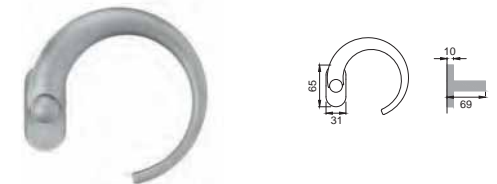

NA 15
Maniglia per finestra D.K.
Window handle D.K.