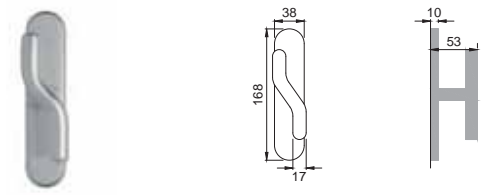

Maniglia su placca
Door lever handle with plate

OBR

FL 15

Maniglia per finestra D.K.
Window handle D.K.

CRO

FL 10

Maniglia per finestra
Window handle

CSA