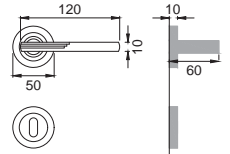

CRO

VE 1

Maniglia su placca
Door lever handle with plate

CSA / CRO

VE 15

Maniglia per finestra D.K.
Window handle D.K.

NIS / NIK

VE 10