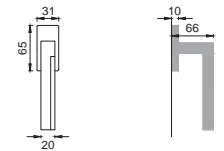

CRO

MP 5

Maniglia su rosetta
con bocchetta
Door lever handle with
rosette and escutcheon

CSA

MP 1/M

Maniglia su placca
Door lever handle with plate

CSA/CRO

MP 15/R

Maniglia per finestra D.K.
Window handle D.K.

NIS/NIK

MP 10

Maniglia per finestra
Window handle

NIS

MP 20

Maniglione
Pull handle

Finiture disponibili

Available finishes

- **CRO**
  CROMATO
  CHROME PLATED
- **CSA**
  CROMATO SATINATO
  SATIN CHROME
- **CSA/CRO**
  CROM. SAT. / CROM.
  SAT. CHR. / CHR. PLATED

- **NIS/NIK**
  NIKEL SAT. / NIKEL
  SAT. NICKEL / NICKEL
- **NIS**
  NIKEL SATINATO
  SATIN NICKEL

- **BIA**
  BIANCO
  WHITE

- **NER**
  NERO
  BLACK