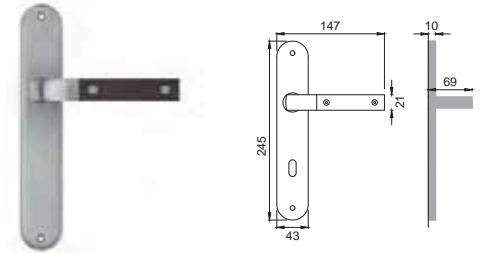

OTL / PERO

QU 1

Maniglia su placca
Door lever handle with plate

CRO / FAGGIO

QU 15

Maniglia per finestra D.K.
Window handle D.K.

CRO / PERO

QU 10