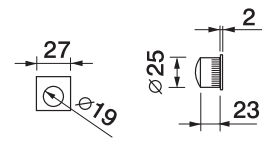

Coppia placche incasso cieche e con foro chiave
Sliding door rose, blind and with key hole

ART. 54A/Q

Coppia placche incasso cieche con trascinatore
Sliding door rose with flush pull

ART. 75C/Q

Coppia placche incasso con nottolino con anello da ambo le parti
Sliding door rose with ring turn