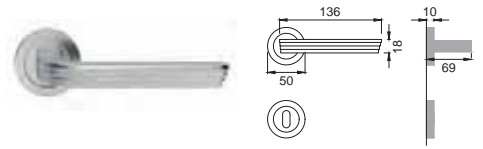

VOL
OTT. LUCIDO VERNICIATO
POL. BRASS VARNISHED

Materiale
Material

ZAMA
ZINC ALLOY

techna

DESIGN

OTL

CD 5/A

Maniglia su rosetta con bocchetta
Door lever handle with rosette and escutcheon