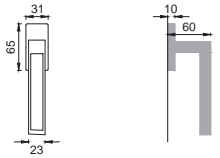

LX 15/R

Maniglia per finestra D.K.
Window handle D.K.