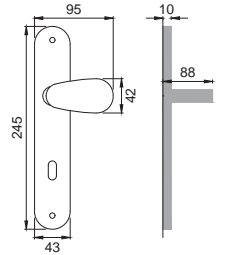

OTL

UO 5

Maniglia su rosetta
con bocchetta
Door lever handle with
rosette and escutcheon

OSA

UO 1

Maniglia su placca
Door lever handle with plate

OBR

UO 15