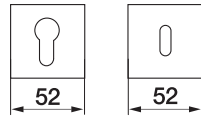

ART. A

Foro doppia mappa
Escutcheon safety key profile

ART. Q/E

Bocchetta quadra economica
Budget square escutcheon

ART. USI/Q

Bocchetta quadra
Square escutcheon

ART. AI 2/USI Q

Bocchetta quadra Ultra Slim
Square escutcheon Ultra Slim