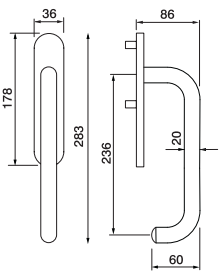

IR25 AS

Maniglione mm 250
con molla meccanismo metallo
Single pull handle on blank plate