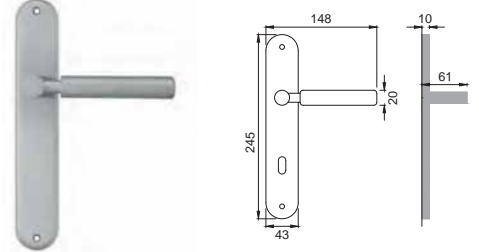

AM 5

Maniglia su rosetta
con bocchetta
Door lever handle with
rosette and escutcheon

OSA / OTL

AM 1

Maniglia su placca
Door lever handle with plate

CRO

AM 15

Maniglia per finestra D.K.
Window handle D.K.