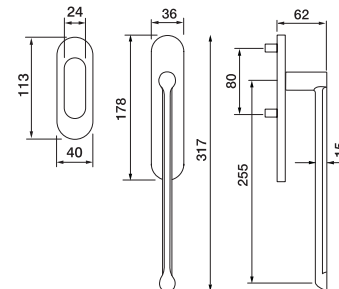

AR25 ASN

Maniglione mm 317 con molla meccanismo metallo completo di nicchia
Single pull handle on blank plate and flush pull plate

IR25 ASY/Q

Coppia di maniglioni mm 320 con meccanismo metallo con placca foro yale
Pair pull handle on plate cylinder profile