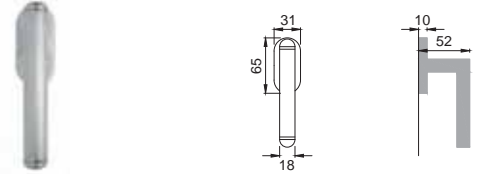

OSA

LU 1

Maniglia su placca
Door lever handle with plate

OBR

LU 15

Maniglia per finestra D.K.
Window handle D.K.

CRO

LU 10