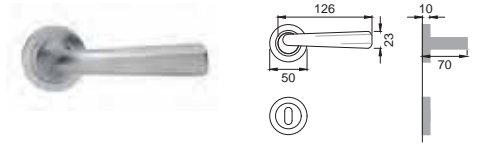

LG 5

Maniglia su rosetta
con bocchetta
Door lever handle with
rosette and escutcheon