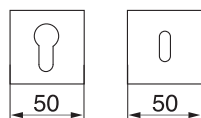

ART. QEM

Bocchetta quadra
Square escutcheon