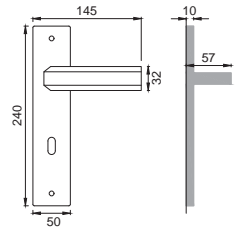

XA 1/M

Maniglia su placca
Door lever handle with plate