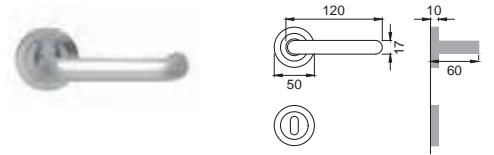

IR 5

Maniglia su rosetta
con bocchetta
Door lever handle with
rosette and escutcheon