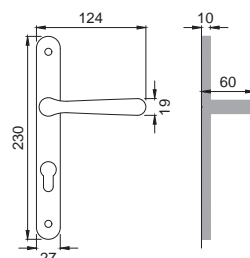

maniglie su placca stretta

francy

linda

rubino

Finiture disponibili Available finishes

OTL
OTTONE LUCIDO
POLISHED BRASS

OSA
OTTONE SATINATO
SATIN BRASS

BGO
BRONZO OPACO
BRONZE MATT

OBR
BRONZATO
SATIN BRONZE

CRO
CROMATO
CHROME PLATED

CSA
CROMATO SATINATO
SATIN CHROME

NIS
NIKEL SATINATO
SATIN NICKEL