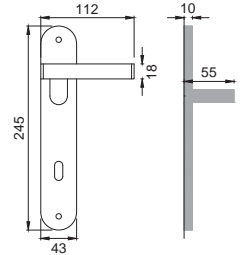

LE 5

Maniglia su rosetta
con bocchetta
Door lever handle with
rosette and escutcheon

OSA

LE 1

Maniglia su placca
Door lever handle with plate

CRO

LE 15

Maniglia per finestra D.K.
Window handle D.K.