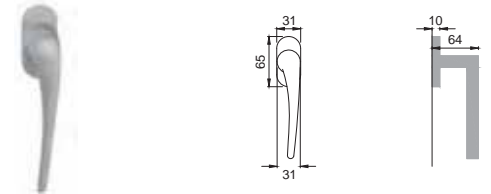

Maniglia su placca
Door lever handle with plate

BGO

LM 15

Maniglia per finestra D.K.
Window handle D.K.

CRO

LM 10

Maniglia per finestra
Window handle

CSA