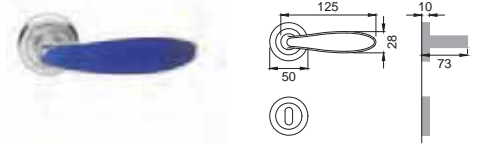

NIS
NIKEL SATINATO
SATIN NICKEL

arco[®]

Designer
Itamar Harari

OTL / AMBRA

DI 5

Maniglia su rosetta
con bocchetta
Door lever handle with
rosette and escutcheon

OTL / VERDE

DI 1