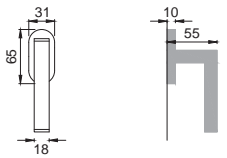

LE 5

Maniglia su rosetta
con bocchetta
Door lever handle with
rosette and escutcheon

OSA

LE 1

Maniglia su placca
Door lever handle with plate

CRO

LE 15

Maniglia per finestra D.K.
Window handle D.K.