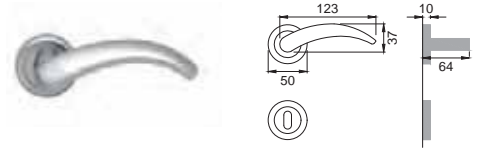

MT 5

Maniglia su rosetta
con bocchetta
Door lever handle with
rosette and escutcheon