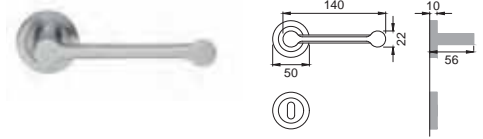

OTL

AR 5

Maniglia su rosetta
con bocchetta
Door lever handle with
rosette and escutcheon

OSA

AR 1

Maniglia su placca
Door lever handle with plate

OBR

AR 15

Maniglia per finestra D.K.
Window handle D.K.

CRO

AR 10

Maniglia per finestra
Window handle

CSA

AR 20

Maniglione
Pull handle

NIS

AR 25 AS

Maniglione mm. 317 con
molla meccanismo metallo
Single pull handle
on blank plate

Finiture disponibili
Available finishes

OTL
OTTONE LUCIDO
POLISHED BRASS

OSA
OTTONE SATINATO
SATIN BRASS

BGO
BRONZO OPACO
BRONZE MATT

OBR
BRONZATO
SATIN BRONZE

CRO
CROMATO
CHROME PLATED

CSA
CROMATO SATINATO
SATIN CHROME

NIS
NIKEL SATINATO
SATIN NICKEL