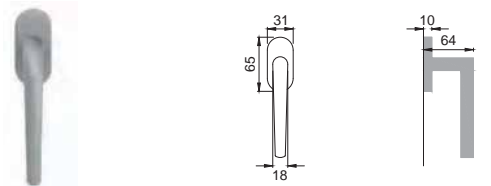

LI 15

Maniglia per finestra D.K.
Window handle D.K.