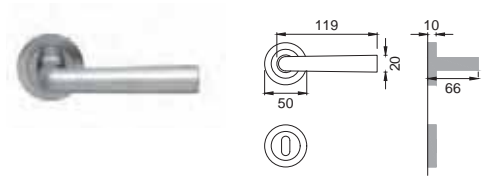

ID 5

Maniglia su rosetta con bocchetta
Door lever handle with rosette and escutcheon