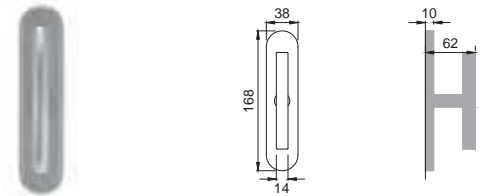

LI 10

Maniglia per finestra
Window handle