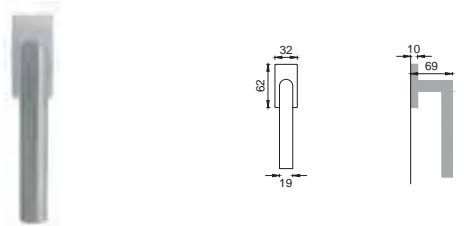

PO 5
SSS

PO 5

Maniglia su rosetta con bocchetta
Door lever handle with rosette and escutcheon

PO 5/USI Q
SSB

PO 15/R

Maniglia per finestra D.K.
Window handle D.K.

PO 5/USI
SSB

PO 5
SSB