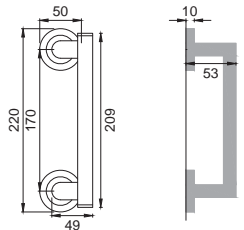

COT

Finiture disponibili
Available finishes

OTL
OTTONE LUCIDO
POLISHED BRASS

OSA
OTTONE SATINATO
SATIN BRASS

CRO
CROMATO
CHROME PLATED

CSA
CROMATO SATINATO
SATIN CHROME

CSA/CRO
CRO. SAT. / CROM.SATIN
SAT. CHR. / CHR. PLATED

NIS/NIK
NIKEL SAT. / NIKEL
SAT. NICKEL / NICKEL

COT
CROMATO / OTT. LUC.
CHR. PLATED / POL. BRASS