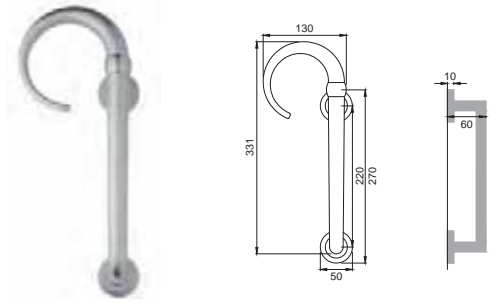

CSA/CRO

NIS / NIK

COT

NA 20 R
Maniglione destro
Pull handle right hand

NA 20 L
Maniglione sinistro
Pull handle left hand

NA 5
Maniglia su rosetta
con bocchetta
Door lever handle with
rosette and escutcheon