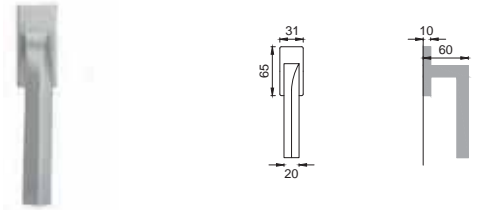

TD 1/M

Maniglia su placca
Door lever handle with plate

OBR

TD 15/R

Maniglia per finestra D.K.
Window handle D.K.

CRO

TD 10

Maniglia per finestra
Window handle