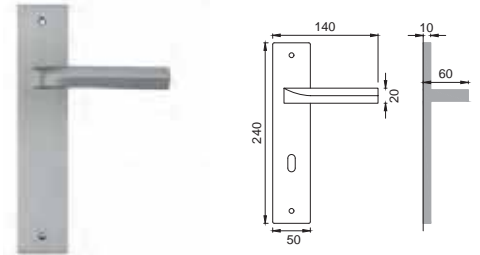

TD 1/M

Maniglia su placca
Door lever handle with plate

OBR

TD 15/R

Maniglia per finestra D.K.
Window handle D.K.

CRO

TD 10

Maniglia per finestra
Window handle