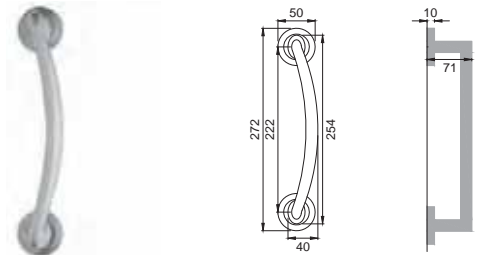

EV 20

Maniglione
Pull handle