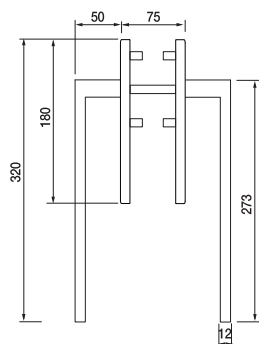

maniglioni alzante scorrevole

AR25 ASY

Coppia di maniglioni mm 317 con meccanismo metallo con placca foro yale
Pair pull handle on plate cylinder profile

AR25 AS

Maniglione mm 317 con molla meccanismo metallo
Single pull handle on blank plate

AR25 ASN

Maniglione mm 317 con molla meccanismo metallo completo di nicchia
Single pull handle on blank plate and flush pull plate

IR25 ASY/Q

Coppia di maniglioni mm 320 con meccanismo metallo con placca foro yale
Pair pull handle on plate cylinder profile

IR25 AS/Q

Maniglione mm 320 con molla meccanismo metallo
Single pull handle on blank plate

IR25 ASN/Q

Maniglione mm 320 con molla meccanismo metallo completo di nicchia
Single pull handle on blank plate and flush pull plate

Finiture disponibili

Available finishes

OTL
OTTONE LUCIDO
POLISHED BRASS

OSA
OTTONE SATINATO
SATIN BRASS

OBR
BRONZATO
SATIN BRONZE

CRO
CROMATO
CHROME PLATED

CSA
CROMATO SATINATO
SATIN CHROME