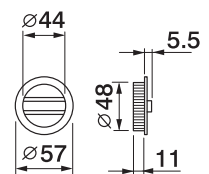

ART. 55

Coppia placche incasso con nottolino
Sliding door rose with wc turn and release