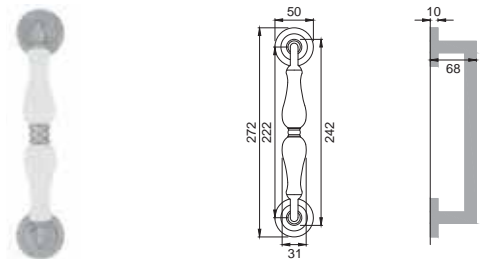

VA 15

Maniglia per finestra D.K.
Window handle D.K.

O BR / CHA

VA 10

Maniglia per finestra
Window handle

O BA / DEC

VA 20

Maniglione
Pull handle