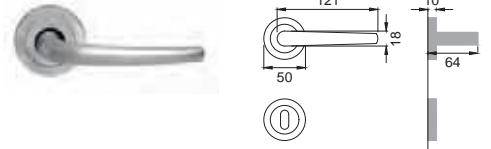

ibra[®]

Design
Studio Manital

OTL

LI 5/A

Maniglia su rosetta
con bocchetta
Door lever handle with
rosette and escutcheon

OSA

LI 5E

Maniglia su rosetta
con bocchetta
Door lever handle with
rosette and escutcheon