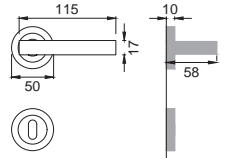

NIS/NIK
NIKEL SAT. / NIKEL
SAT. NICKEL / NICKEL

COT
CROMATO / OTT. LUC.
CHR. PLATED / POL. BRASS

orchidea[®]

Design
Studio Manital

OTL

CA 5

Maniglia su rosetta
con bocchetta
Door lever handle with
rosette and escutcheon