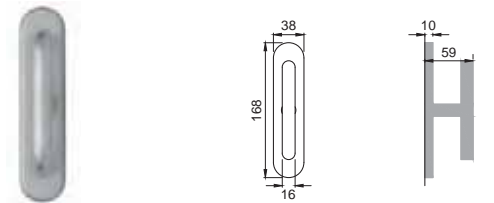

IR 10

Maniglia per finestra
Window handle