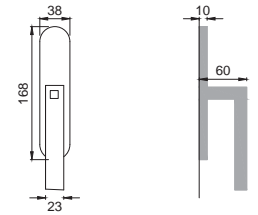

OTL

SO 5/Q

Maniglia su rosetta con bocchetta
Door lever handle with rosette and escutcheon

BGO

SO 1/M

Maniglia su placca
Door lever handle with plate

CRO

SO 15/R

Maniglia per finestra D.K.
Window handle D.K.

CSA

SO 10

Maniglia per finestra
Window handle

NIS

Finiture disponibili
Available finishes

- **OTL**
  OTTONE LUCIDO
  POLISHED BRASS
- **OSA**
  OTTONE SATINATO
  SATIN BRASS
- **BGO**
  BRONZO OPACO
  BRONZE MATT

OBR
BRONZATO
SATIN BRONZE

CRO
CROMATO
CHROME PLATED

CSA
CROMATO SATINATO
SATIN CHROME

NIS
NIKEL SATINATO
SATIN NICKEL