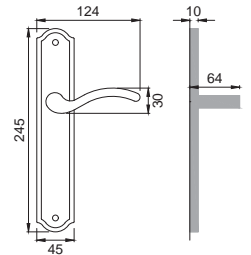

-  **OBA**
BRONZO ANTICATO
ANTIQUE BRONZE
-  **FEA**
FERRO ANTICATO
ANTIQUE IRON

barocco[®]

OTL

PA 5

Maniglia su rosetta
con bocchetta
Door lever handle with
rosette and escutcheon

BGO

PA 1

Maniglia su placca
Door lever handle with plate