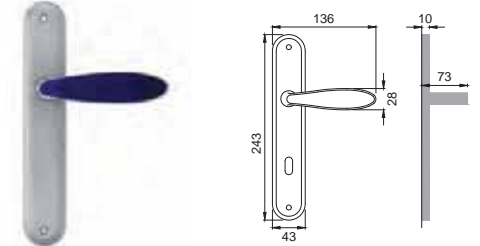

DI 15

Maniglia per finestra D.K.
Window handle D.K.