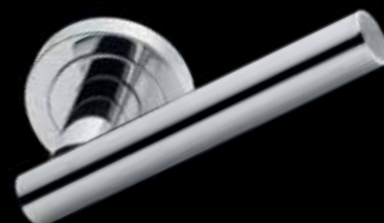

calla®

Design
Studio Manital