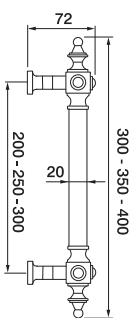

Finiture disponibili
Available finishes

- **OTL**
  OTTONE LUCIDO
  POLISHED BRASS
- **OSA**
  OTTONE SATINATO
  SATIN BRASS
- **BGO**
  BRONZO OPACO
  BRONZE MATT

- **OBR**
  BRONZATO
  SATIN BRONZE
- **CRO**
  CROMATO
  CHROME PLATED

- **NIS**
  NIKEL SATINATO
  SATIN NICKEL

- **CSA**
  CROMATO SATINATO
  SATIN CHROME