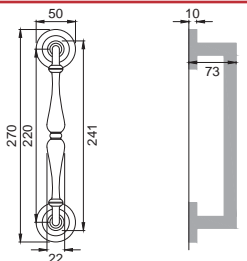

OTL

MR 5

Maniglia su rosetta con bocchetta
Door lever handle with rosette and escutcheon

OSA / OTL

MR 1

Maniglia su placca
Door lever handle with plate

BGO

MR 15

Maniglia per finestra D.K.
Window handle D.K.

OBR

MR 10

Maniglia per finestra
Window handle

CSA / CRO

MR 20

Maniglione
Pull handle

NIS / NIK

OBA

FEA

Finiture disponibili
Available finishes

- **OTL**
  OTTONE LUCIDO
  POLISHED BRASS
- **OSA/OTL**
  OTT. SAT. / OTT. LUC.
  SAT. BRASS / POL. BRASS
- **BGO**
  BRONZO OPACO
  BRONZE MATT

- **OBR**
  BRONZATO
  SATIN BRONZE
- **CSA/CRO**
  CROM. SAT. / CROM.
  SAT. CHR. / CHR. PLATED
- **NIS/NIK**
  NIKEL SAT. / NIKEL
  SAT. NICKEL / NICKEL

- **OBA**
  BRONZO ANTICATO
  ANTIQUE BRONZE
- **FEA**
  FERRO ANTICATO
  ANTIQUE IRON