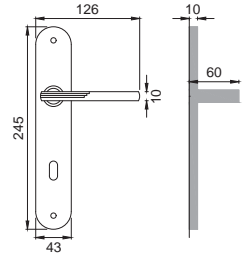

CRO

VE 1

Maniglia su placca
Door lever handle with plate

CSA / CRO

VE 15

Maniglia per finestra D.K.
Window handle D.K.

NIS / NIK

VE 10