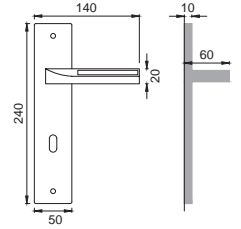

GMB / SAPHIRE

SM 15/R

Maniglia per finestra D.K.
Window handle D.K.