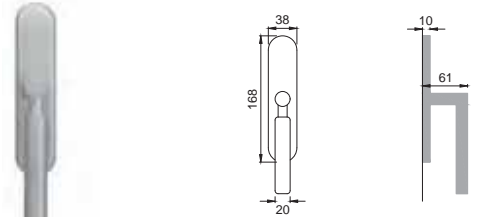

AM 10

Maniglia per finestra
Window handle