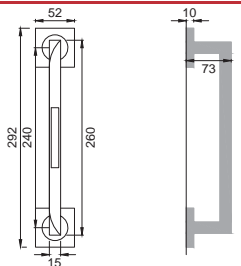

SM 20

Maniglione
Pull handle

CRYSTAL