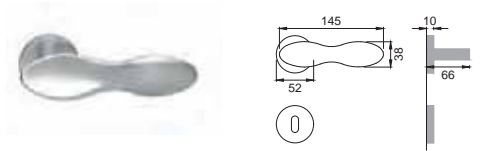

Maniglia su rosetta con bocchetta
Door lever handle with rosette and escutcheon

OSA

SP 1

Maniglia su placca
Door lever handle with plate

OBR

SP 15

Maniglia per finestra D.K.
Window handle D.K.

CRO