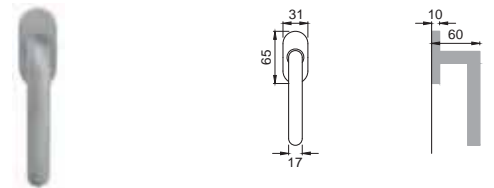

IR 5/B

Maniglia su rosetta
con bocchetta
Door lever handle with
rosette and escutcheon

OBR

IR 1

Maniglia su placca
Door lever handle with plate

CRO

IR 15

Maniglia per finestra D.K.
Window handle D.K.