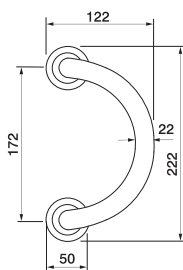

Finiture disponibili
Available finishes

OTL
OTTONE LUCIDO
POLISHED BRASS

OBR
BRONZATO
SATIN BRONZE

NIS
NIKEL SATINATO
SATIN NICKEL

OSA
OTTONE SATINATO
SATIN BRASS

CRO
CROMATO
CHROME PLATED

BGO
BRONZO OPACO
BRONZE MATT

CSA
CROMATO SATINATO
SATIN CHROME