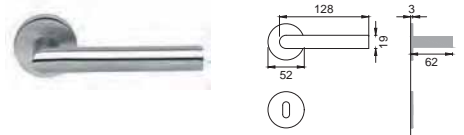

Stainless steel 304

artica

PO 5/USI Q
SSS

PO 5/USI Q

Maniglia su rosetta con bocchetta Ultra Slim
Door lever handle with rosette and escutcheon Ultra Slim

PO 5/USI
SSS

PO 5/USI

Maniglia su rosetta con bocchetta Ultra Slim
Door lever handle with rosette and escutcheon Ultra Slim