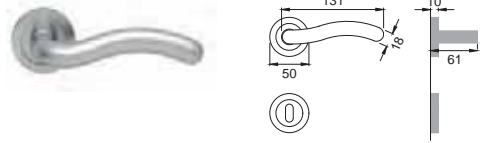

COT
CROMATO / OTT. LUC.
CHR. PLATED / POL. BRASS

bohème®

Designer
Davide Mercatali

OTL

FL 5

Maniglia su rosetta
con bocchetta
Door lever handle with
rosette and escutcheon

OSA

FL 1