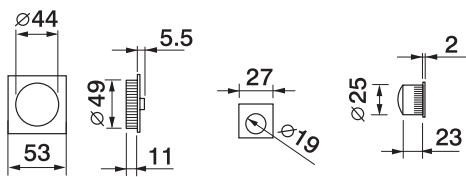

Set serratura placca incasso con nottolino con anello e trascinato
Set of sliding door rose with ring turn, complete of flush pull and lock

ART. 75B/Q