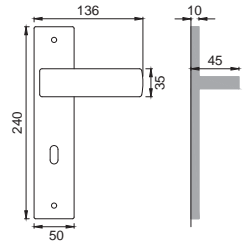

CRO

SG 5/QEM

Maniglia su rosetta
 con bocchetta
 Door lever handle with
 rosette and escutcheon

CSA

SG 1/M

Maniglia su placca
 Door lever handle with plate

NIS

SG 15/R