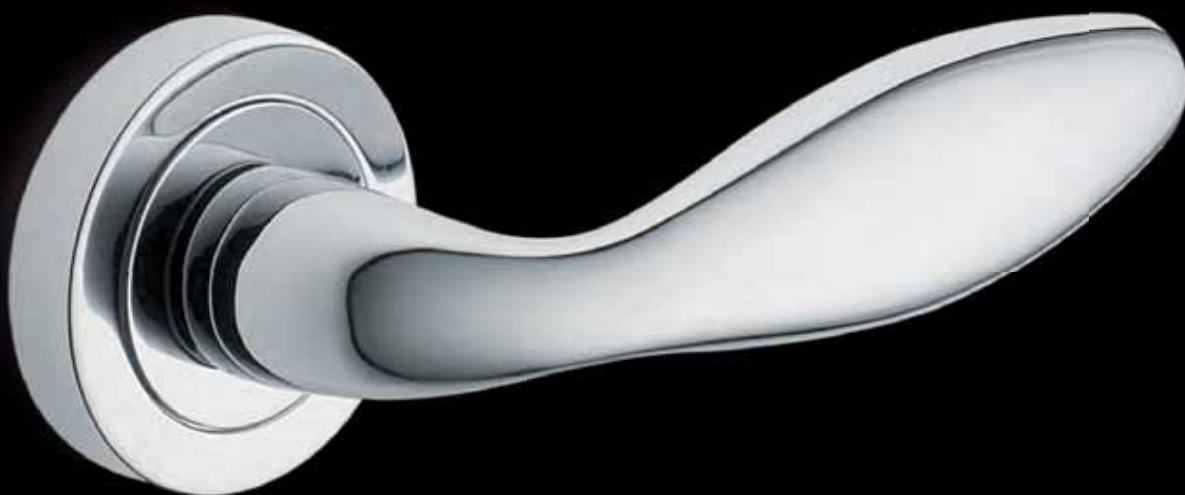

siena®

Designer
Maurizio Giordano
Roberto Grossi