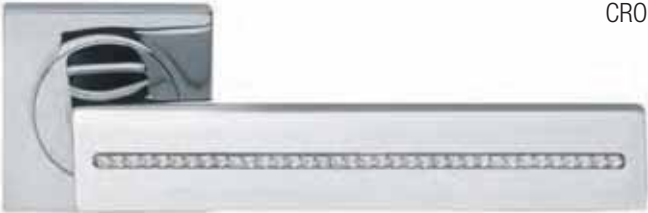

OTL

SH 5/Q

Maniglia su rosetta con bocchetta
Door lever handle with rosette and escutcheon

BGO

SH 1/M

Maniglia su placca
Door lever handle with plate

CRO

SH 15/R

Maniglia per finestra D.K.
Window handle D.K.

CSA

SH 10

Maniglia per finestra
Window handle

NIS

Finiture disponibili
Available finishes

OTL
OTTONE LUCIDO
POLISHED BRASS

OSA
OTTONE SATINATO
SATIN BRASS

BGO
BRONZO OPACO
BRONZE MATT

OBR
BRONZATO
SATIN BRONZE

CRO
CROMATO
CHROME PLATED

CSA
CROMATO SATINATO
SATIN CHROME

NIS
NIKEL SATINATO
SATIN NICKEL