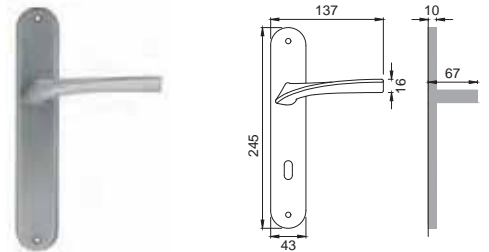

Maniglia su rosetta con bocchetta (rosetta in poliammide con molla premontata)
Door lever handle with rosette and escutcheon (whit sprung inner rose in polyamide)

CSA

MS 1

Maniglia su placca
Door lever handle with plate