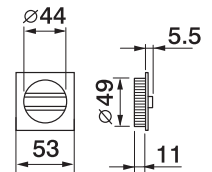

Coppia placche incasso cieche e con foro chiave
Sliding door rose, blind and with key hole

ART. 54A/Q

Coppia placche incasso cieche con trascinatore
Sliding door rose with flush pull

ART. 75C/Q

Coppia placche incasso con nottolino con anello da ambo le parti
Sliding door rose with ring turn