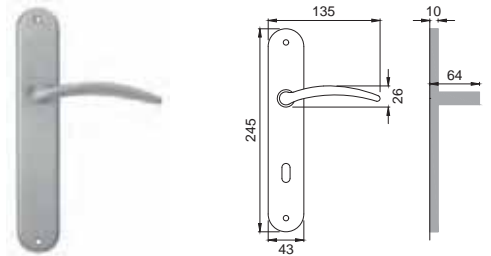

FR 5E

Maniglia su rosetta
con bocchetta
Door lever handle with
rosette and escutcheon

OBR

FR 1

Maniglia su placca
Door lever handle with plate

CRO

FR 15

Maniglia per finestra D.K.
Window handle D.K.