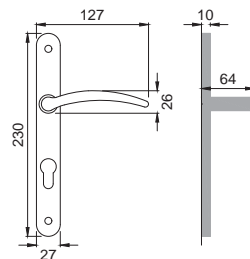

maniglie su placca stretta

francy

linda

rubino

Finiture disponibili Available finishes

OTL
OTTONE LUCIDO
POLISHED BRASS

OSA
OTTONE SATINATO
SATIN BRASS

BGO
BRONZO OPACO
BRONZE MATT

OBR
BRONZATO
SATIN BRONZE

CRO
CROMATO
CHROME PLATED

CSA
CROMATO SATINATO
SATIN CHROME

NIS
NIKEL SATINATO
SATIN NICKEL