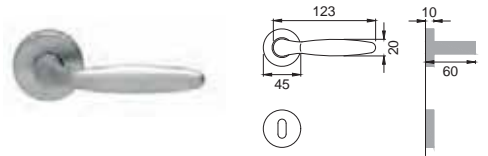

imola®

Designer
Maurizio Giordano
Roberto Grossi

OTL

DR 5/A

Maniglia su rosetta
con bocchetta
Door lever handle with
rosette and escutcheon

OSA

DR 5E

Maniglia su rosetta
con bocchetta
Door lever handle with
rosette and escutcheon