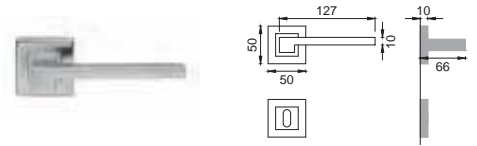

-  **BIA**
BIANCO
WHITE

-  **NER**
NERO
BLACK

morphos[®]

Designer
Studio Hot Lab

OTL

MP 2/5

Maniglia su rosetta con bocchetta
Door lever handle with rosette and escutcheon

OSA