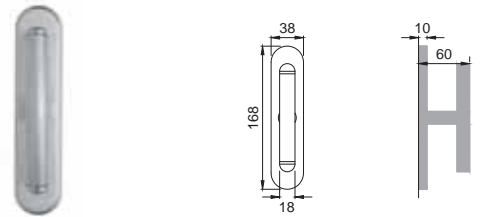

LU 10

Maniglia per finestra
Window handle