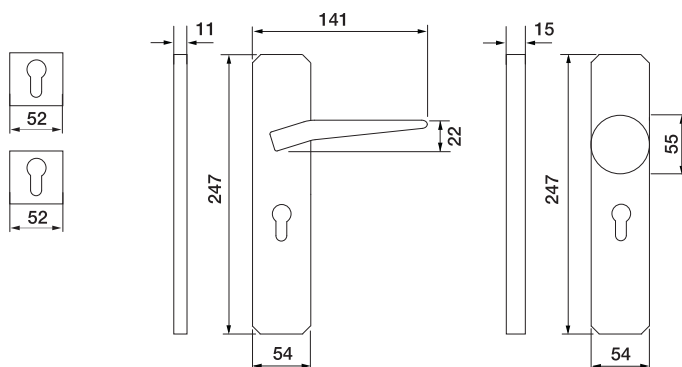

Linea Sicurezza Monaco

Security line Monaco

La serie Linea di sicurezza è personalizzabile dal cliente che ha la possibilità di scegliere la maniglia che preferisce. Disponibile nella versione maniglia/maniglia oppure maniglia/pomolo.