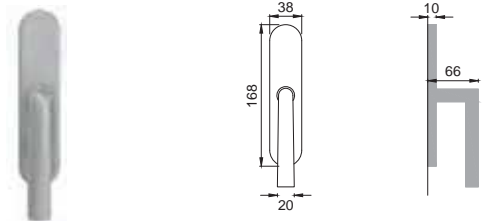

Maniglia su placca
Door lever handle with plate

OBR

ID 15

Maniglia per finestra D.K.
Window handle D.K.

CRO

ID 10

Maniglia per finestra
Window handle

CSA