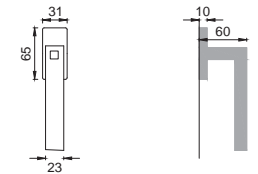

OTL

SO 5/Q

Maniglia su rosetta con bocchetta
Door lever handle with rosette and escutcheon

BGO

SO 1/M

Maniglia su placca
Door lever handle with plate

CRO

SO 15/R

Maniglia per finestra D.K.
Window handle D.K.

CSA

SO 10

Maniglia per finestra
Window handle

NIS

Finiture disponibili
Available finishes

- **OTL**
  OTTONE LUCIDO
  POLISHED BRASS
- **OSA**
  OTTONE SATINATO
  SATIN BRASS
- **BGO**
  BRONZO OPACO
  BRONZE MATT

OBR
BRONZATO
SATIN BRONZE

CRO
CROMATO
CHROME PLATED

CSA
CROMATO SATINATO
SATIN CHROME

NIS
NIKEL SATINATO
SATIN NICKEL