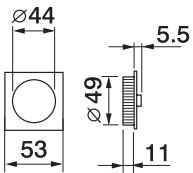

Coppia placche incasso con nottolino ad anello
Sliding door roses with ring turn and emergency release

ART. 75/Q

Coppia placche incasso con nottolini da ambo i lati
Sliding door rose with wc turn

ART. 55C/Q