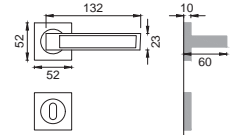

OTL

LX 5/Q

Maniglia su rosetta
con bocchetta
Door lever handle with
rosette and escutcheon

BGO

LX 1/M

Maniglia su placca
Door lever handle with plate

CRO

LX 15/R

Maniglia per finestra D.K.
Window handle D.K.

CSA

LX 10

Maniglia per finestra
Window handle

NIS

Finiture disponibili
Available finishes

- **OTL**
  OTTONE LUCIDO
  POLISHED BRASS
- **OSA**
  OTTONE SATINATO
  SATIN BRASS
- **BGO**
  BRONZO OPACO
  BRONZE MATT

- **OBR**
  BRONZATO
  SATIN BRONZE

- **CRO**
  CROMATO
  CHROME PLATED

- **CSA**
  CROMATO SATINATO
  SATIN CHROME

- **NIS**
  NIKEL SATINATO
  SATIN NICKEL