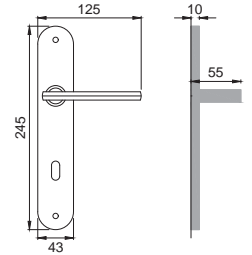

OR 1

Maniglia su placca
Door lever handle with plate