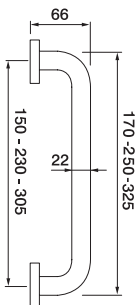

Finiture disponibili
Available finishes

OTL
OTTONE LUCIDO
POLISHED BRASS

OBR
BRONZATO
SATIN BRONZE

NIS
NIKEL SATINATO
SATIN NICKEL

OSA
OTTONE SATINATO
SATIN BRASS

CRO
CROMATO
CHROME PLATED

BGO
BRONZO OPACO
BRONZE MATT

CSA
CROMATO SATINATO
SATIN CHROME