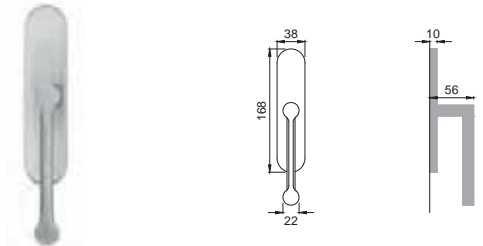

Maniglia su placca
Door lever handle with plate

OBR

AR 15

Maniglia per finestra D.K.
Window handle D.K.

CRO

AR 10

Maniglia per finestra
Window handle

CSA