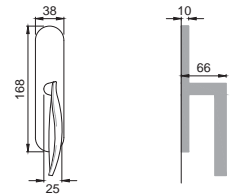

Maniglia su placca
Door lever handle with plate

OBR

WD 15

Maniglia per finestra D.K.
Window handle D.K.

CRO

WD 10

Maniglia per finestra
Window handle

CSA