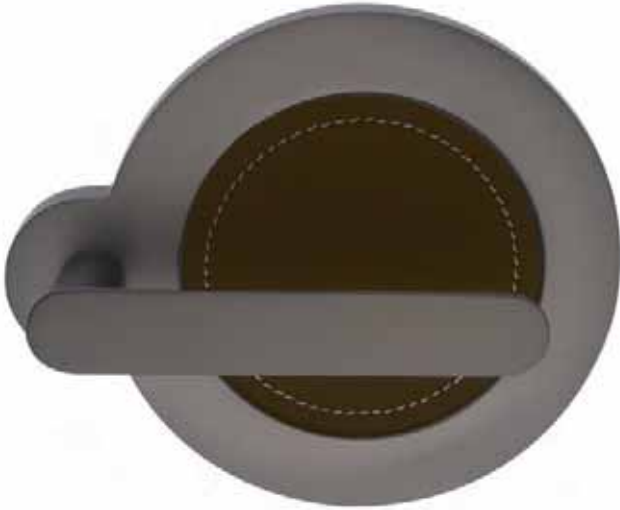

ANT / TESTA DI MORO