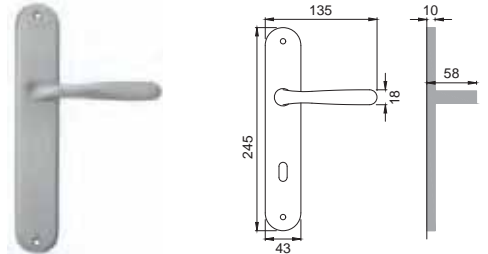

RU 5E

Maniglia su rosetta
con bocchetta
Door lever handle with
rosette and escutcheon

OBR

RU 1

Maniglia su placca
Door lever handle with plate

CRO

RU 15

Maniglia per finestra D.K.
Window handle D.K.