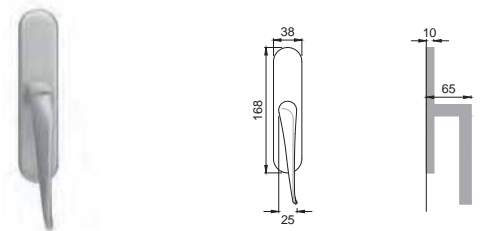

Maniglia su placca
Door lever handle with plate

OBR

VL 15

Maniglia per finestra D.K.
Window handle D.K.

CRO

VL 10

Maniglia per finestra
Window handle

CSA