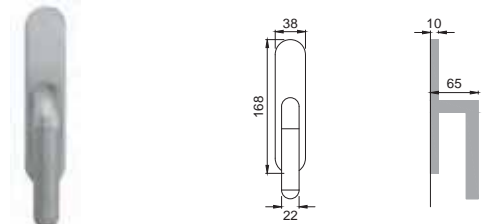

Maniglia su placca
Door lever handle with plate

CRO

BR 15

Maniglia per finestra D.K.
Window handle D.K.

CSA / CRO

BR 10

Maniglia per finestra
Window handle

NIS / NIK