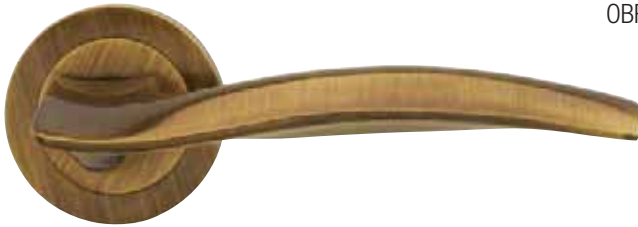

Maniglia su placca
Door lever handle with plate

OBR

WD 15

Maniglia per finestra D.K.
Window handle D.K.

CRO

WD 10

Maniglia per finestra
Window handle

CSA