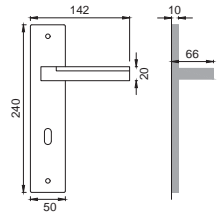

dots3[®]

Designer
Pedrizzetti & Associati

CRO

MP 5

Maniglia su rosetta
con bocchetta
Door lever handle with
rosette and escutcheon

CSA

MP 1/M

Maniglia su placca
Door lever handle with plate