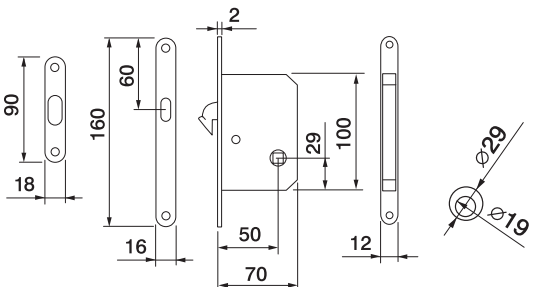

ART. 58/A

Set di serratura placche incasso con chiave complete di trascinato
Set of sliding door rose with flush pull, lock and key

ART. 54/B