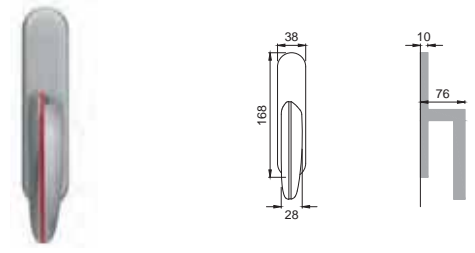

CN 10

Maniglia per finestra
Window handle