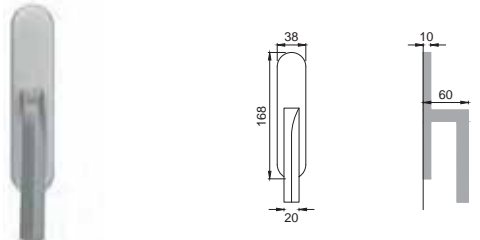

TD 1/M

Maniglia su placca
Door lever handle with plate

OBR

TD 15/R

Maniglia per finestra D.K.
Window handle D.K.

CRO

TD 10

Maniglia per finestra
Window handle