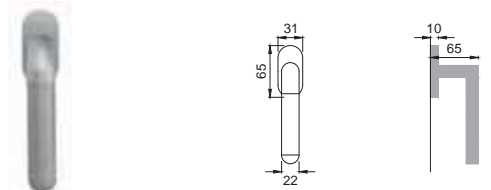

Maniglia su placca
Door lever handle with plate

CRO

BR 15

Maniglia per finestra D.K.
Window handle D.K.

CSA / CRO

BR 10

Maniglia per finestra
Window handle

NIS / NIK