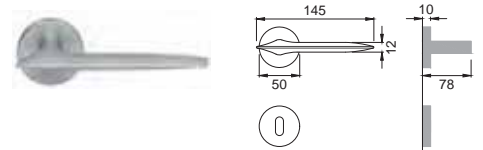

CRO

HY 5/BEM

Maniglia su rosetta
 con bocchetta
 Door lever handle with
 rosette and escutcheon

CSA

HY 1

Maniglia su placca
 Door lever handle with plate

NIS

HY 15