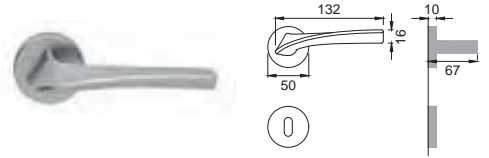

VERSIONI SPECIALI

SERIE AMERICA	Pag. 233
---------------	----------

STREAMLINE

BGO

MS5/BEM

Maniglia su rosetta con bocchetta
Door lever handle with rosette and escutcheon

CRO

MS5/BES