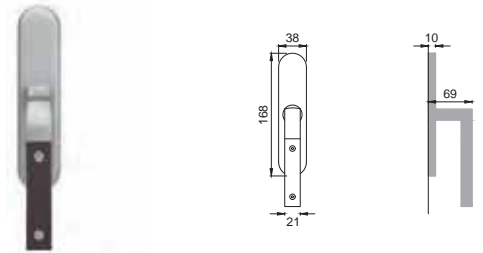

QU 10

Maniglia per finestra
Window handle

CSA / FAGGIO