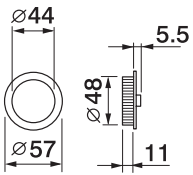

Coppia placche incasso con nottolino ad anello
Sliding door roses with ring turn and emergency release

ART. 75

Coppia placche incasso con nottolini da ambo i lati
Sliding door rose with wc turn

ART. 55/C