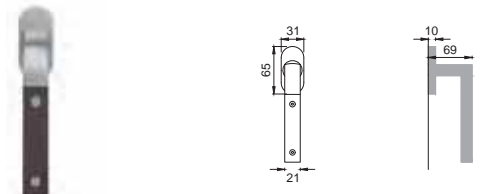

OTL / PERO

QU 1

Maniglia su placca
Door lever handle with plate

CRO / FAGGIO

QU 15

Maniglia per finestra D.K.
Window handle D.K.

CRO / PERO

QU 10