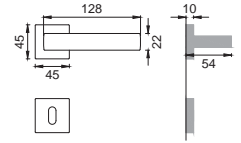

CRO

TC 5/QE

Maniglia su rosetta con bocchetta (rosetta in poliammide con molla premontata) Door lever handle with rosette and escutcheon (whit sprung inner rose in pollyamide)

CSA

TC 1/M

Maniglia su placca Door lever handle with plate