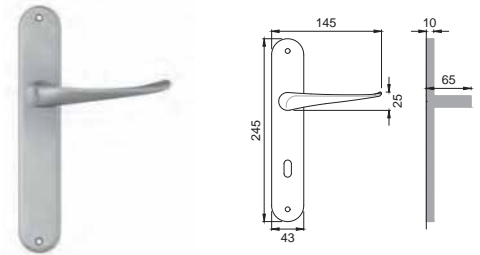

VL 1

Maniglia su placca
Door lever handle with plate