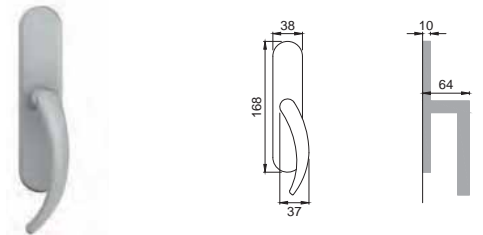

Maniglia su placca
Door lever handle with plate

OBR

MT 15

Maniglia per finestra D.K.
Window handle D.K.

CRO

MT 10

Maniglia per finestra
Window handle

CSA