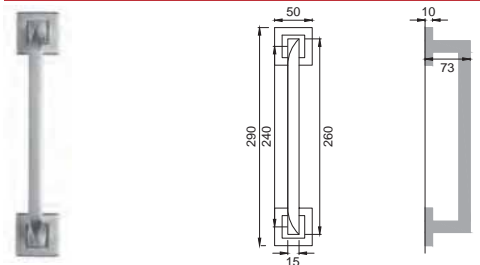

TD 20

Maniglione
Pull handle