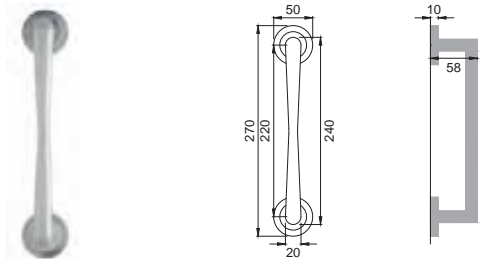

PE 20

Maniglione
Pull handle