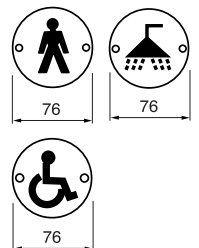

ART. AC 23/A
ø19 x 225 mm
ART. AC 23/B
ø19 x 300 mm
Maniglione Artica
Pull handle Artica

ART. AI/SS
Piastrine simboli
(uomo, donna, disabile,
doccia, vietato fumare)
Symbols' plates
(man, woman, disable,
shower, no smoking)