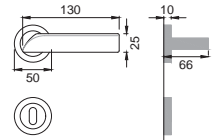

CSA / NER

DT 3/1

Maniglia su placca
Door lever handle with plate