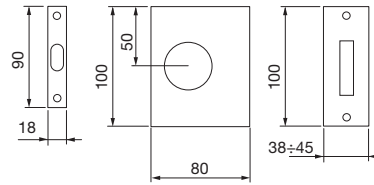

VOL

FT S

Coppia placche incasso cieche con trascinatore
Sliding door rose, blind with flush pull

CRO

CSA

NIS

Finiture disponibili
Available finishes

VOL OTT. LUCIDO VERNICIATO POL. BRASS VARNISHED	NIS NIKEL SATINATO SATIN NICKEL
CRO CROMATO CHROME PLATED	NER NERO BLACK
CSA CROMATO SATINATO SATIN CHROME	BIA BIANCO WHITE

Materiale
Material

ZINC ALLOY