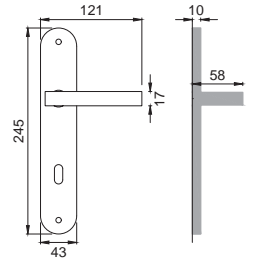

CA 1

Maniglia su placca
Door lever handle with plate