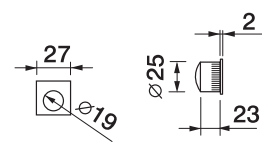

ART. 72/Q

Coppia placche incasso cieche con trascinatore
Sliding door rose with flush pull