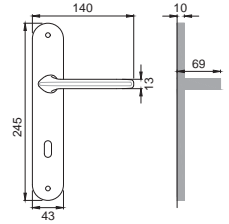

salina[®]

Designer
Maurizio Giordano
Roberto Grossi

OTL

GG 5

Maniglia su rosetta
con bocchetta
Door lever handle with
rosette and escutcheon

OSA

GG 1

Maniglia su placca
Door lever handle with plate