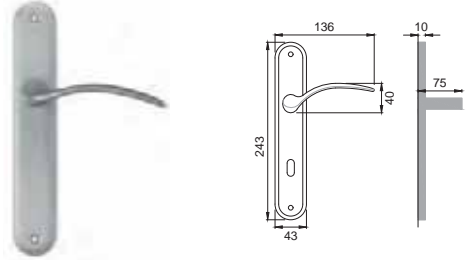

Maniglia su placca
Door lever handle with plate

CRO

SA 15

Maniglia per finestra D.K.
Window handle D.K.

CSA

SA 10

Maniglia per finestra
Window handle

CSA / CRO