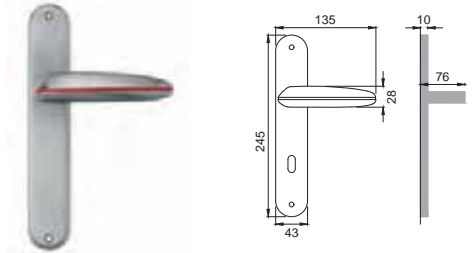

CRO / ROSSO

CN 5

Maniglia su rosetta con bocchetta
Door lever handle with rosette and escutcheon

CRO / GIALLO

CN 1

Maniglia su placca
Door lever handle with plate

CSA / RAME

CN 15