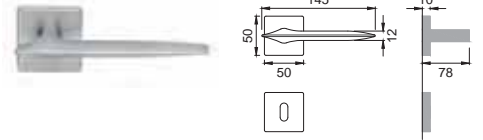

HY 5/QES

Maniglia su rosetta con bocchetta (rosetta in poliammide con molla premontata)
Door lever handle with rosette and escutcheon (whit sprung inner rose in polyamide)