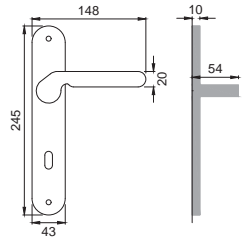

DY 1

Maniglia su placca
Door lever handle with plate