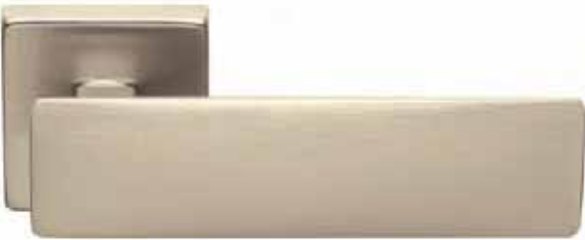

CRO

SG 5/QEM

Maniglia su rosetta
 con bocchetta
 Door lever handle with
 rosette and escutcheon

CSA

SG 1/M

Maniglia su placca
 Door lever handle with plate

NIS

SG 15/R