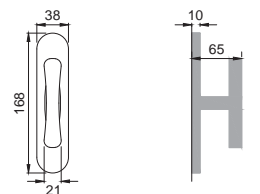

Maniglia su placca
Door lever handle with plate

CRO

ER 15

Maniglia per finestra D.K.
Window handle D.K.

CSA

ER 10

Maniglia per finestra
Window handle

NIS