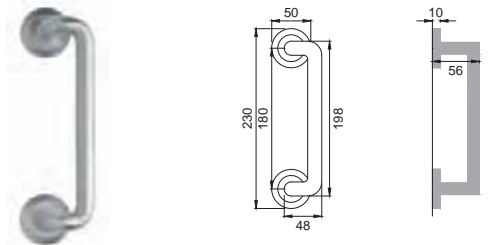

FL 20

Maniglione
Pull handle