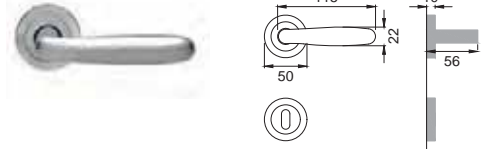

Maniglia su rosetta
con bocchetta
Door lever handle with
rosette and escutcheon

OSA

IM 5E

Maniglia su rosetta
con bocchetta
Door lever handle with
rosette and escutcheon

OBR

IM 1

Maniglia su placca
Door lever handle with plate