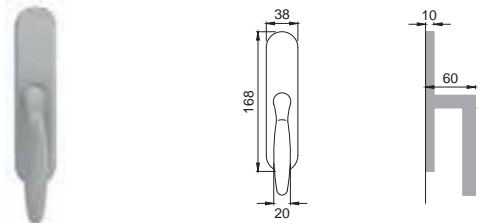

DR 10

Maniglia per finestra
Window handle