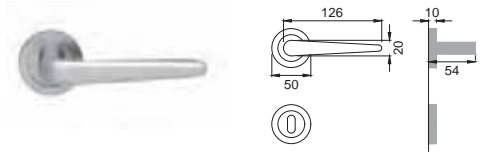

OTL

PE 5

Maniglia su rosetta con bocchetta
Door lever handle with rosette and escutcheon

OSA

PE 1

Maniglia su placca
Door lever handle with plate

OBR

PE 15

Maniglia per finestra D.K.
Window handle D.K.

CRO

PE 10

Maniglia per finestra
Window handle

CSA

PE 20

Maniglione
Pull handle

NIS

Finiture disponibili
Available finishes

OTL
OTTONE LUCIDO
POLISHED BRASS

OSA
OTTONE SATINATO
SATIN BRASS

BGO
BRONZO OPACO
BRONZE MATT

OBR
BRONZATO
SATIN BRONZE

CRO
CROMATO
CHROME PLATED

CSA
CROMATO SATINATO
SATIN CHROME

NIS
NIKEL SATINATO
SATIN NICKEL