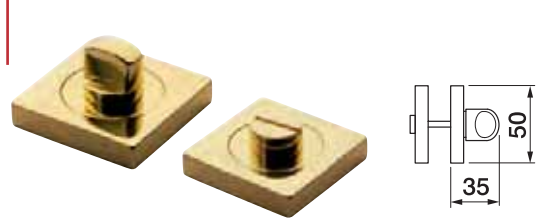

ART. LM 40/QE Nottolino W.C. su rosetta quadra 45 mm
W.C. Latch on square rose 45 mm

Nottolino W.C. su rosetta quadra
W.C. Latch on square rose