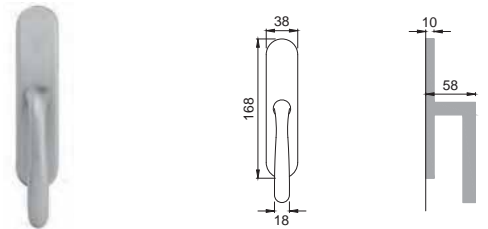

RU 10

Maniglia per finestra
Window handle