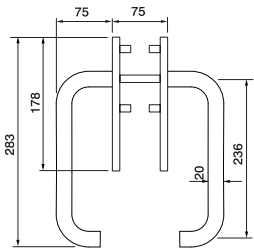

IR25 ASY

Coppia di maniglioni mm 250
con meccanismo metallo con placca foro yale
Pair pull handle on plate cylinder profile