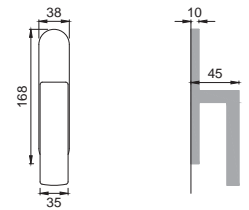

BGO

SG 5/QES

Maniglia su rosetta
con bocchetta
(rosetta in poliammide
con molla premontata)
Door lever handle with
rosette and escutcheon
(whit sprung inner rose
in polyamide)

CRO

SG 5/QEM

Maniglia su rosetta
con bocchetta
Door lever handle with
rosette and escutcheon

CSA

SG 1/M

Maniglia su placca
Door lever handle with plate

NIS

SG 15/R

Maniglia per finestra D.K.
Window handle D.K.

NER

SG 10

Maniglia per finestra
Window handle

BIA

Finiture disponibili
Available finishes

CRO
CROMATO
CHROME PLATED

CSA
CROMATO SATINATO
SATIN CHROME

NIS
NIKEL SATINATO
SATIN NICKEL

NER
NERO
BLACK

BIA
BIANCO
WHITE

BGO
BRONZO OPACO
BRONZE MATT

VOL
OTT. LUCIDO VERNICIATO
POL. BRASS VARNISHED

Materiale
Material

ZAMA
ZINC ALLOY