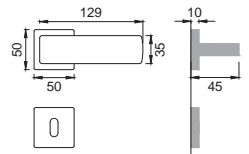

CRO

SG 5/QEM

Maniglia su rosetta
 con bocchetta
 Door lever handle with
 rosette and escutcheon

CSA

SG 1/M

Maniglia su placca
 Door lever handle with plate

NIS

SG 15/R