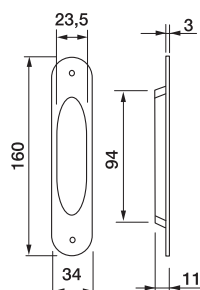

ART. 50

Coppia placche incasso con fori a vista, cieche e con foro chiave
Sliding door plate, blank and with key hole