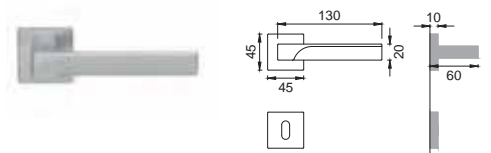

CRO

FH5/QEM

Maniglia su rosetta con bocchetta
Door lever handle with rosette and escutcheon

CSA

FH5/QE

Maniglia su rosetta con bocchetta (rosetta in poliammide con molla premontata)
Door lever handle with rosette and escutcheon (whit sprung inner rose in polyamide)