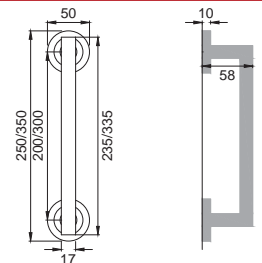

OTL

CA 5

Maniglia su rosetta
con bocchetta
Door lever handle with
rosette and escutcheon

CRO

CA 1

Maniglia su placca
Door lever handle with plate

CSA

CA 15

Maniglia per finestra D.K.
Window handle D.K.

NIS

CA 10

Maniglia per finestra
Window handle

NIS / NIK

CA 20

Maniglione
Pull handle

COT

Finiture disponibili
Available finishes

OTL
OTTONE LUCIDO
POLISHED BRASS

CRO
CROMATO
CHROME PLATED

CSA
CROMATO SATINATO
SATIN CHROME

NIS
NIKEL SATINATO
SATIN NICKEL

NIS/NIK
NIKEL SAT. / NIKEL
SAT. NICKEL / NICKEL

COT
CROMATO / OTT. LUC.
CHR. PLATED / POL. BRASS