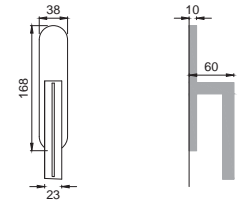

OTL

SH 5/Q

Maniglia su rosetta con bocchetta
Door lever handle with rosette and escutcheon

BGO

SH 1/M

Maniglia su placca
Door lever handle with plate

CRO

SH 15/R

Maniglia per finestra D.K.
Window handle D.K.

CSA

SH 10

Maniglia per finestra
Window handle

NIS

Finiture disponibili
Available finishes

OTL
OTTONE LUCIDO
POLISHED BRASS

OSA
OTTONE SATINATO
SATIN BRASS

BGO
BRONZO OPACO
BRONZE MATT

OBR
BRONZATO
SATIN BRONZE

CRO
CROMATO
CHROME PLATED

CSA
CROMATO SATINATO
SATIN CHROME

NIS
NIKEL SATINATO
SATIN NICKEL