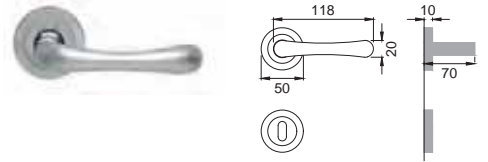

Maniglia su rosetta
con bocchetta
Door lever handle with
rosette and escutcheon

OSA

IB 5E

Maniglia su rosetta
con bocchetta
Door lever handle with
rosette and escutcheon

OBR

IB 1

Maniglia su placca
Door lever handle with plate