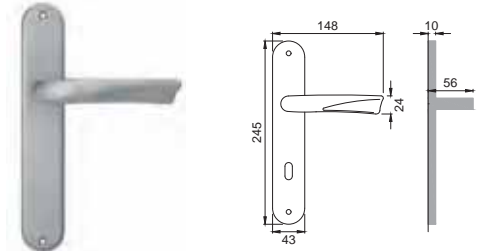

SU 1

Maniglia su placca
Door lever handle with plate