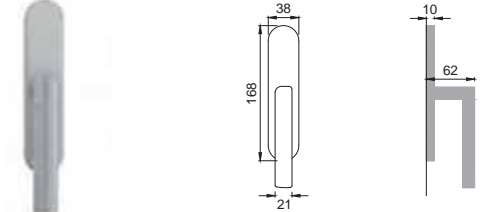

Maniglia su placca
Door lever handle with plate

BGO

SL 15

Maniglia per finestra D.K.
Window handle D.K.

CRO

SL 10

Maniglia per finestra
Window handle

CSA