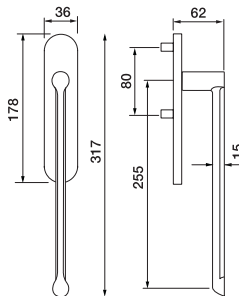

AR25 AS

Maniglione mm 317 con molla meccanismo metallo
Single pull handle on blank plate