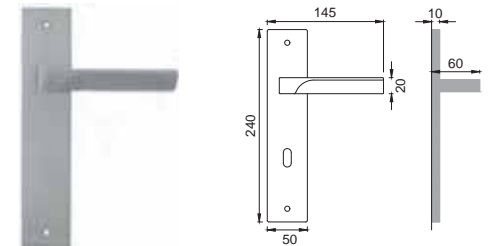

FH 1/M

Maniglia su placca
Door lever handle with plate

NER