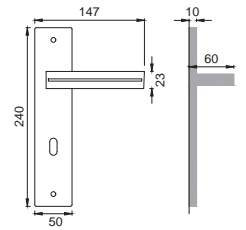

SH 1/M

Maniglia su placca
Door lever handle with plate