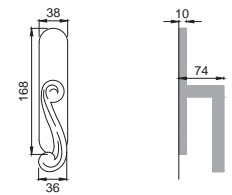

Maniglia per finestra D.K.
Window handle D.K.

CRO

PL 10

Maniglia per finestra
Window handle

CSA

OBA

FEA

Finiture disponibili
Available finishes