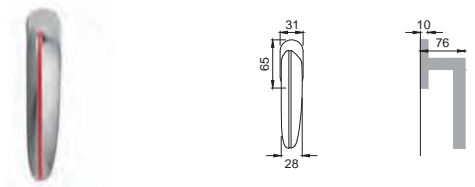

CN 15

Maniglia per finestra D.K.
Window handle D.K.