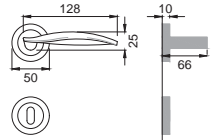

NIS
NIKEL SATINATO
SATIN NICKEL

preso[®]

Designer
Mario Mazzer

OTL

WD 5

Maniglia su rosetta
con bocchetta
Door lever handle with
rosette and escutcheon

OSA

WD 1