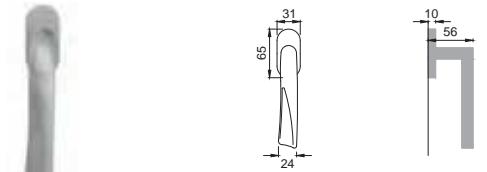

OSA

SU 1

Maniglia su placca
Door lever handle with plate

OBR

SU 15

Maniglia per finestra D.K.
Window handle D.K.

CRO

SU 10