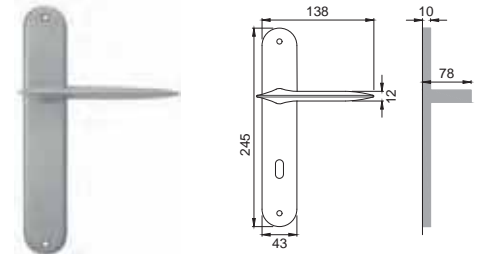

CRO

HY 5/BEM

Maniglia su rosetta
 con bocchetta
 Door lever handle with
 rosette and escutcheon

CSA

HY 1

Maniglia su placca
 Door lever handle with plate

NIS

HY 15