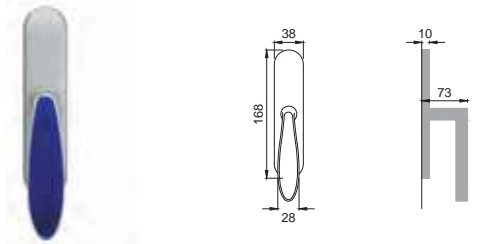

Maniglia su placca
Door lever handle with plate

CRO / ROSA

DI 15

Maniglia per finestra D.K.
Window handle D.K.

CSA / VERDE

DI 10

Maniglia per finestra
Window handle

CSA / BLU