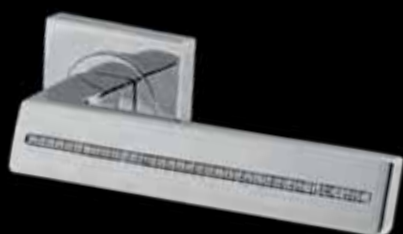

shiny®

Designer
Mario Mazzer

MADE WITH
SWAROVSKI
ELEMENTS