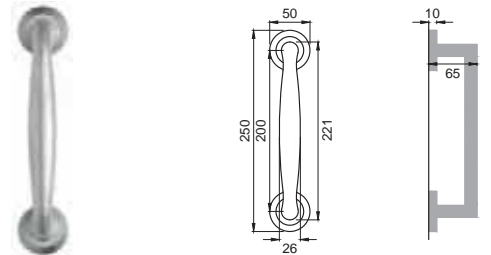

PI 20

Maniglione
Pull handle