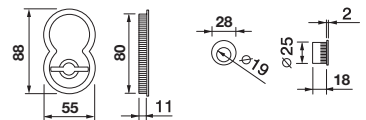

Art. 85/B

Coppia placca incasso con
nottolino trascinatore e serratura
Sliding door rose with wc turn,
flush pull and lock