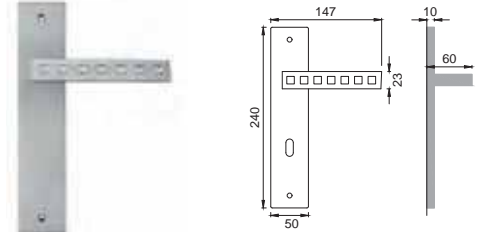

DM 1/M

Maniglia su placca
Door lever handle with plate

CRO

DM 15/R

Maniglia per finestra D.K.
Window handle D.K.

CSA

DM 10

Maniglia per finestra
Window handle