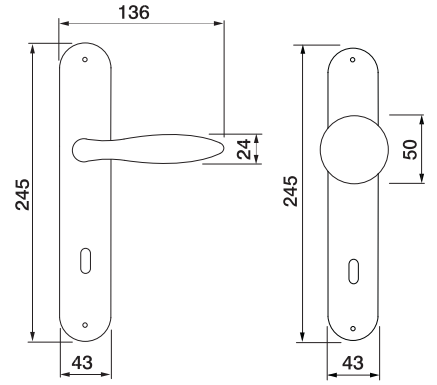

Art. PI 1/440

Maniglia Pisa + pomolo 440 fisso con placca
Pisa lever + center knob 440 on plate

Finiture disponibili
Available finishes

- **OTL**
  OTTONE LUCIDO
  POLISHED BRASS
- **OSA**
  OTTONE SATINATO
  SATIN BRASS
- **BGO**
  BRONZO OPACO
  BRONZE MATT

- **OBR**
  BRONZATO
  SATIN BRONZE
- **CRO**
  CROMATO
  CHROME PLATED
- **CSA**
  CROMATO SATINATO
  SATIN CHROME

- **NIS**
  NIKEL SATINATO
  SATIN NICKEL