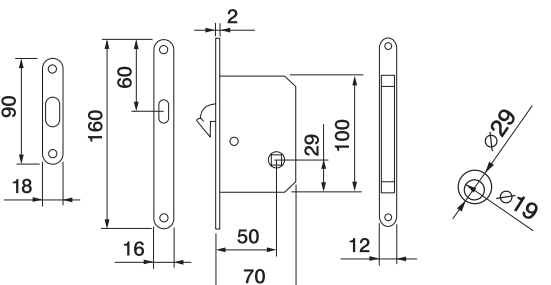

Set di serratura placche incasso con chiave complete di trascinato
Set of sliding door plate with flush pull, lock and key

ART. 58/B