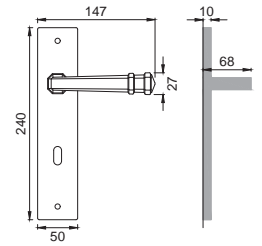

cCloud DUE®

Designer
Maurizio Giordano

OTL

YK 5

Maniglia su rosetta
con bocchetta
Door lever handle with
rosette and escutcheon

OSA

YK 1/M

Maniglia su placca
Door lever handle with plate