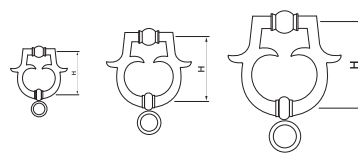

Art. 10B H. 120 mm
ART. 10A H. 150 mm
ART. 10G H. 180 mm