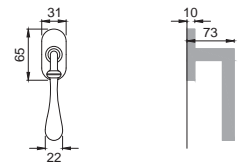

OTL

MR 5

Maniglia su rosetta con bocchetta
Door lever handle with rosette and escutcheon

OSA / OTL

MR 1

Maniglia su placca
Door lever handle with plate

BGO

MR 15

Maniglia per finestra D.K.
Window handle D.K.

OBR

MR 10

Maniglia per finestra
Window handle

CSA / CRO

MR 20

Maniglione
Pull handle

NIS / NIK

OBA

FEA

Finiture disponibili
Available finishes

- **OTL**
  OTTONE LUCIDO
  POLISHED BRASS
- **OSA/OTL**
  OTT. SAT. / OTT. LUC.
  SAT. BRASS / POL. BRASS
- **BGO**
  BRONZO OPACO
  BRONZE MATT

- **OBR**
  BRONZATO
  SATIN BRONZE
- **CSA/CRO**
  CROM. SAT. / CROM.
  SAT. CHR. / CHR. PLATED
- **NIS/NIK**
  NIKEL SAT. / NIKEL
  SAT. NICKEL / NICKEL

- **OBA**
  BRONZO ANTICATO
  ANTIQUE BRONZE
- **FEA**
  FERRO ANTICATO
  ANTIQUE IRON