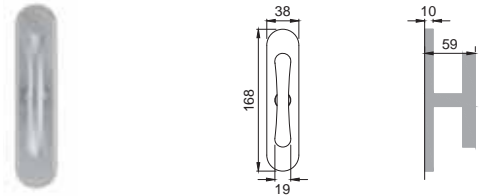

IB 10

Maniglia per finestra
Window handle