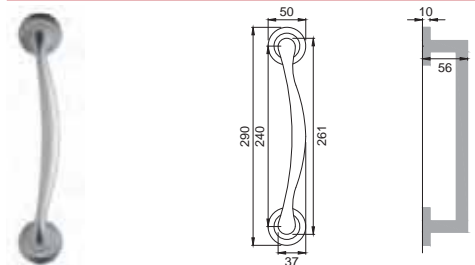

GI 20

Maniglione
Pull handle