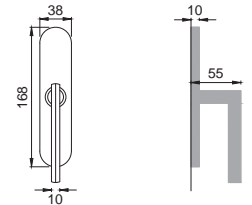

OTL

OR 5

Maniglia su rosetta
con bocchetta
Door lever handle with
rosette and escutcheon

CRO

OR 1

Maniglia su placca
Door lever handle with plate

CSA / CRO

OR 15

Maniglia per finestra D.K.
Window handle D.K.

NIS / NIK

OR 10

Maniglia per finestra
Window handle

COT

OR 20

Maniglione
Pull handle

Finiture disponibili
Available finishes

OTL
OTTONE LUCIDO
POLISHED BRASS

CRO
CROMATO
CHROME PLATED

CSA/CRO
CRO. SAT. / CROM.SATIN
SAT. CHR. / CHR. PLATED

NIS/NIK
NIKEL SAT. / NIKEL
SAT. NICKEL / NICKEL

COT
CROMATO / OTT. LUC.
CHR. PLATED / POL. BRASS