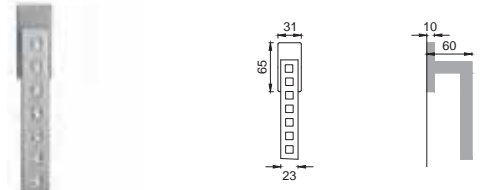

DM 1/M

Maniglia su placca
Door lever handle with plate

CRO

DM 15/R

Maniglia per finestra D.K.
Window handle D.K.

CSA

DM 10

Maniglia per finestra
Window handle