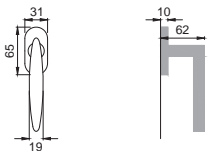

OTL

NI 5

Maniglia su rosetta con bocchetta
Door lever handle with rosette and escutcheon

OSA

NI 1

Maniglia su placca
Door lever handle with plate

BGO

NI 15

Maniglia per finestra D.K.
Window handle D.K.

CRO

NI 10

Maniglia per finestra
Window handle

CSA

NI 20

Maniglione
Pull handle

NIS

Finiture disponibili
Available finishes

- **OTL**
  OTTONE LUCIDO
  POLISHED BRASS
- **OSA**
  OTTONE SATINATO
  SATIN BRASS
- **BGO**
  BRONZO OPACO
  BRONZE MATT

- **OBR**
  BRONZATO
  SATIN BRONZE
- **CRO**
  CROMATO
  CHROME PLATED
- **CSA**
  CROMATO SATINATO
  SATIN CHROME

- **NIS**
  NIKEL SATINATO
  SATIN NICKEL