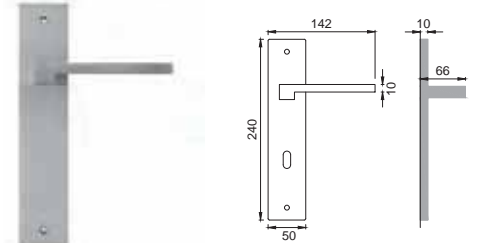

MP 2/5

Maniglia su rosetta con bocchetta
Door lever handle with rosette and escutcheon

MP 2/1/M

Maniglia su placca
Door lever handle with plate

OBR

MP 2/15/R

Maniglia per finestra D.K.
Window handle D.K.

MP 2/10

Maniglia per finestra
Window handle

Finiture disponibili
Available finishes

OTL
OTTONE LUCIDO
POLISHED BRASS

OSA
OTTONE SATINATO
SATIN BRASS

BGO
BRONZO OPACO
BRONZE MATT

OBR
BRONZATO
SATIN BRONZE

CRO
CROMATO
CHROME PLATED

CSA
CROMATO SATINATO
SATIN CHROME

NIS
NIKEL SATINATO
SATIN NICKEL