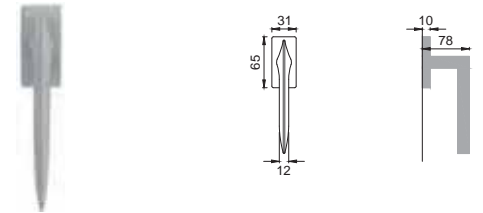

HY 5/QEM

Maniglia su rosetta con bocchetta
Door lever handle with rosette and escutcheon

CSA

HY 1/M

Maniglia su placca
Door lever handle with plate

NIS

HY 15/R

Maniglia per finestra D.K.
Window handle D.K.