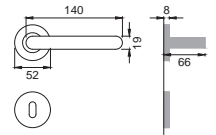

AC 5/USI Q
SSB

AC 15/R

Maniglia per finestra D.K.
Window handle D.K.