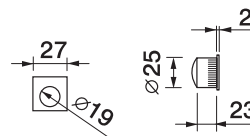

ART. 55A/Q

Coppia placche incasso con nottolino e trascinatore
Sliding door rose with wc turn and flush pull