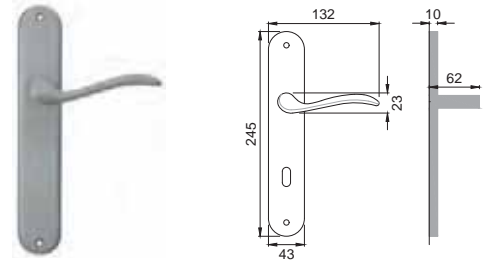

TS 1

Maniglia su placca
Door lever handle with plate