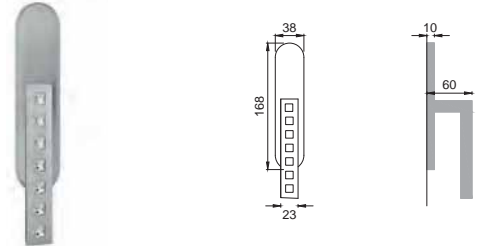

DM 1/M

Maniglia su placca
Door lever handle with plate

CRO

DM 15/R

Maniglia per finestra D.K.
Window handle D.K.

CSA

DM 10

Maniglia per finestra
Window handle