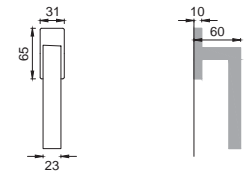

Maniglia su placca
Door lever handle with plate

OBR

CL 15/R

Maniglia per finestra D.K.
Window handle D.K.

CRO

CL 10

Maniglia per finestra
Window handle

CSA