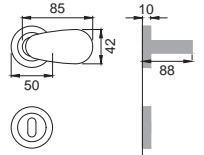

OTL

UO 5

Maniglia su rosetta
con bocchetta
Door lever handle with
rosette and escutcheon

OSA

UO 1

Maniglia su placca
Door lever handle with plate

OBR

UO 15