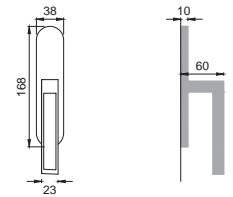

OTL

LX 5/Q

Maniglia su rosetta
con bocchetta
Door lever handle with
rosette and escutcheon

BGO

LX 1/M

Maniglia su placca
Door lever handle with plate

CRO

LX 15/R

Maniglia per finestra D.K.
Window handle D.K.

CSA

LX 10

Maniglia per finestra
Window handle

NIS

Finiture disponibili
Available finishes

- **OTL**
  OTTONE LUCIDO
  POLISHED BRASS
- **OSA**
  OTTONE SATINATO
  SATIN BRASS
- **BGO**
  BRONZO OPACO
  BRONZE MATT

- **OBR**
  BRONZATO
  SATIN BRONZE

- **CRO**
  CROMATO
  CHROME PLATED

- **CSA**
  CROMATO SATINATO
  SATIN CHROME

- **NIS**
  NIKEL SATINATO
  SATIN NICKEL