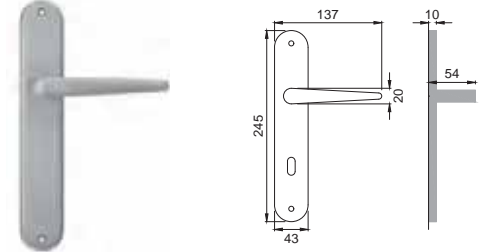

Maniglia su rosetta con bocchetta
Door lever handle with rosette and escutcheon

OSA

PE 1

Maniglia su placca
Door lever handle with plate

OBR

PE 15

Maniglia per finestra D.K.
Window handle D.K.

CRO