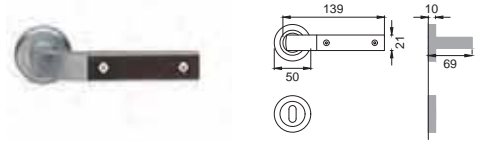

OTL / PERO

QU 1

Maniglia su placca
Door lever handle with plate

CRO / FAGGIO

QU 15

Maniglia per finestra D.K.
Window handle D.K.

CRO / PERO

QU 10