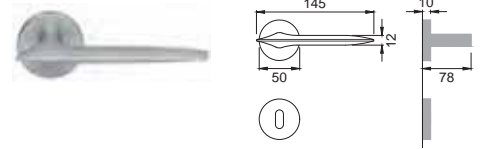

CRO

HY 5/BEM

Maniglia su rosetta
 con bocchetta
 Door lever handle with
 rosette and escutcheon

CSA

HY 1

Maniglia su placca
 Door lever handle with plate

NIS

HY 15