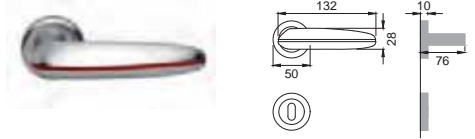

CN 5

Maniglia su rosetta con bocchetta
Door lever handle with rosette and escutcheon