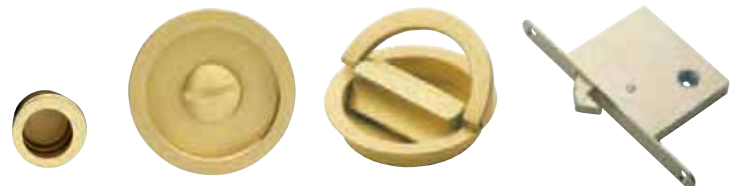

Finiture disponibili Available finishes

OTL
OTTONE LUCIDO
POLISHED BRASS

OBR
BRONZATO
SATIN BRONZE

NIS
NIKEL SATINATO
SATIN NICKEL

OSA
OTTONE SATINATO
SATIN BRASS

CRO
CROMATO
CHROME PLATED

BGO
BRONZO OPACO
BRONZE MATT

CSA
CROMATO SATINATO
SATIN CHROME