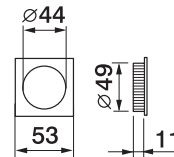

Coppia placche incasso cieche e con foro chiave
Sliding door rose, blind and with key hole

ART. 54A/Q

Coppia placche incasso cieche con trascinatore
Sliding door rose with flush pull

ART. 75C/Q

Coppia placche incasso con nottolino con anello da ambo le parti
Sliding door rose with ring turn