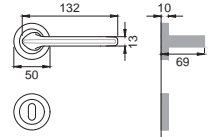

salina[®]

Designer
Maurizio Giordano
Roberto Grossi

OTL

GG 5

Maniglia su rosetta
con bocchetta
Door lever handle with
rosette and escutcheon

OSA

GG 1

Maniglia su placca
Door lever handle with plate