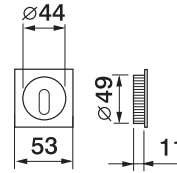

Coppia placche incasso cieche e con foro chiave
Sliding door rose, blind and with key hole

ART. 54A/Q

Coppia placche incasso cieche con trascinatore
Sliding door rose with flush pull

ART. 75C/Q

Coppia placche incasso con nottolino con anello da ambo le parti
Sliding door rose with ring turn