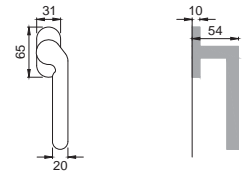

DY 15

Maniglia per finestra D.K.
Window handle D.K.