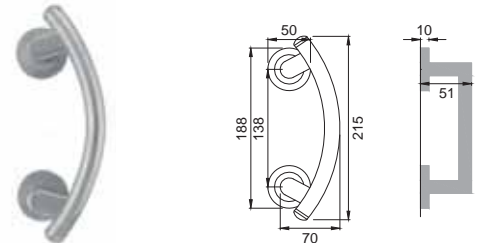

LU 20

Maniglione
Pull handle