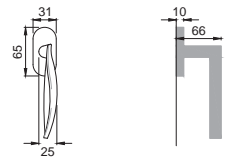

Maniglia su placca
Door lever handle with plate

OBR

WD 15

Maniglia per finestra D.K.
Window handle D.K.

CRO

WD 10

Maniglia per finestra
Window handle

CSA