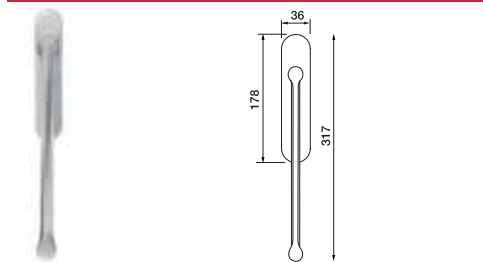

AR 20

Maniglione
Pull handle

NIS

AR 25 AS

Maniglione mm. 317 con
molla meccanismo metallo
Single pull handle
on blank plate

Finiture disponibili
Available finishes

OTL
OTTONE LUCIDO
POLISHED BRASS

OSA
OTTONE SATINATO
SATIN BRASS