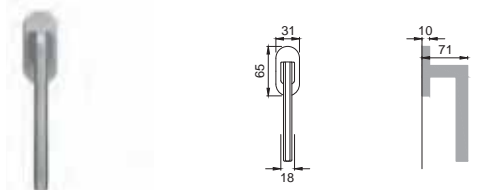

BD 5

Maniglia su rosetta con bocchetta
Door lever handle with rosette and escutcheon

OSA

BD 1

Maniglia su placca
Door lever handle with plate

OBR

BD 15

Maniglia per finestra D.K.
Window handle D.K.