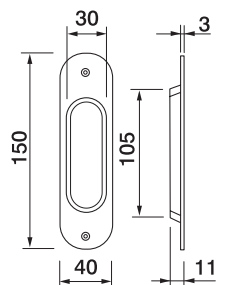

ART. 52/A

Coppia placche incasso con fori a vista con trascinatore
Sliding door plate with flush pull