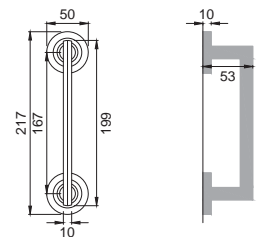

Finiture disponibili
Available finishes

OTL
OTTONE LUCIDO
POLISHED BRASS

CRO
CROMATO
CHROME PLATED

CSA/CRO
CRO. SAT. / CROM.SATIN
SAT. CHR. / CHR. PLATED

NIS/NIK
NIKEL SAT. / NIKEL
SAT. NICKEL / NICKEL

COT
CROMATO / OTT. LUC.
CHR. PLATED / POL. BRASS