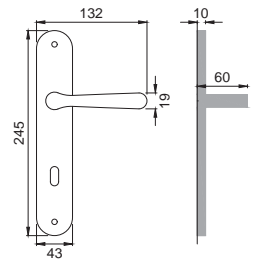

LD 1

Maniglia su placca
Door lever handle with plate