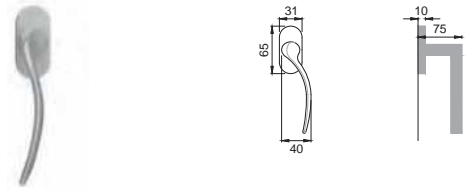

Maniglia su placca
Door lever handle with plate

CRO

SA 15

Maniglia per finestra D.K.
Window handle D.K.

CSA

SA 10

Maniglia per finestra
Window handle

CSA / CRO