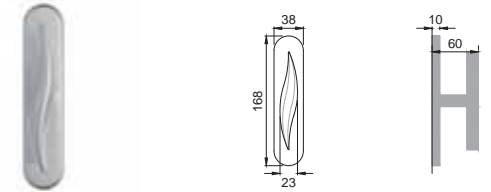

Maniglia su placca
Door lever handle with plate

BGO

LM 15

Maniglia per finestra D.K.
Window handle D.K.

CRO

LM 10

Maniglia per finestra
Window handle

CSA