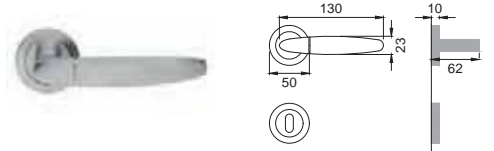

dali®

Designer
Titi Cusatelli

OTL

AT 5

Maniglia su rosetta con bocchetta
Door lever handle with rosette and escutcheon

OSA / OTL

AT 1

Maniglia su placca
Door lever handle with plate