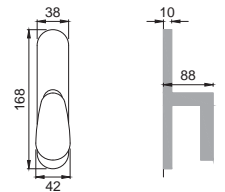

UO 10

Maniglia per finestra
Window handle

CSA

NIS

Finiture disponibili
Available finishes

OTL
OTTONE LUCIDO
POLISHED BRASS

OSA
OTTONE SATINATO
SATIN BRASS

BGO
BRONZO OPACO
BRONZE MATT

OBR
BRONZATO
SATIN BRONZE

CRO
CROMATO
CHROME PLATED

CSA
CROMATO SATINATO
SATIN CHROME

NIS
NIKEL SATINATO
SATIN NICKEL