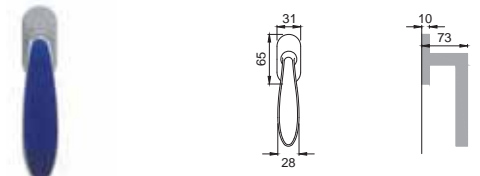

DI 10

Maniglia per finestra
Window handle