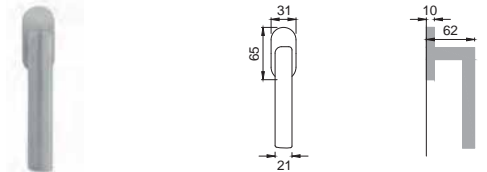

Maniglia su placca
Door lever handle with plate

BGO

SL 15

Maniglia per finestra D.K.
Window handle D.K.

CRO

SL 10

Maniglia per finestra
Window handle

CSA