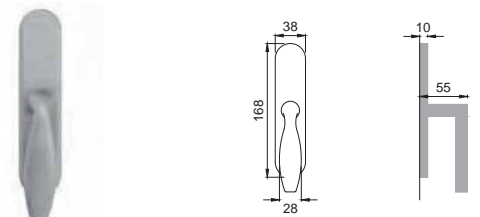

Maniglia per finestra D.K.
Window handle D.K.

CRO

SI 10

Maniglia per finestra
Window handle

CSA

SI 25

Coppia pomolo con rosetta e bocchetta
Mortice knob with rosette and escutcheon

NIS