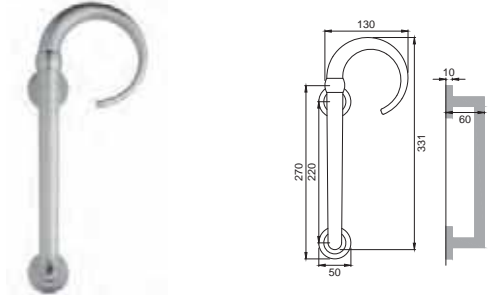

CSA/CRO

NIS / NIK

COT

NA 20 R
Maniglione destro
Pull handle right hand

NA 20 L
Maniglione sinistro
Pull handle left hand

NA 5
Maniglia su rosetta
con bocchetta
Door lever handle with
rosette and escutcheon