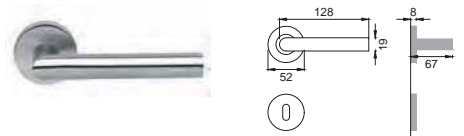

PO 5/USI Q
SSB