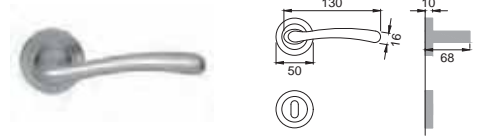

EV 5

Maniglia su rosetta con bocchetta
Door lever handle with rosette and escutcheon