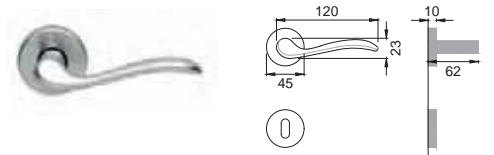

OTL

TS 5/A

Maniglia su rosetta
con bocchetta
Door lever handle with
rosette and escutcheon

OSA

TS 5E

Maniglia su rosetta
con bocchetta
Door lever handle with
rosette and escutcheon

OBR

TS 1