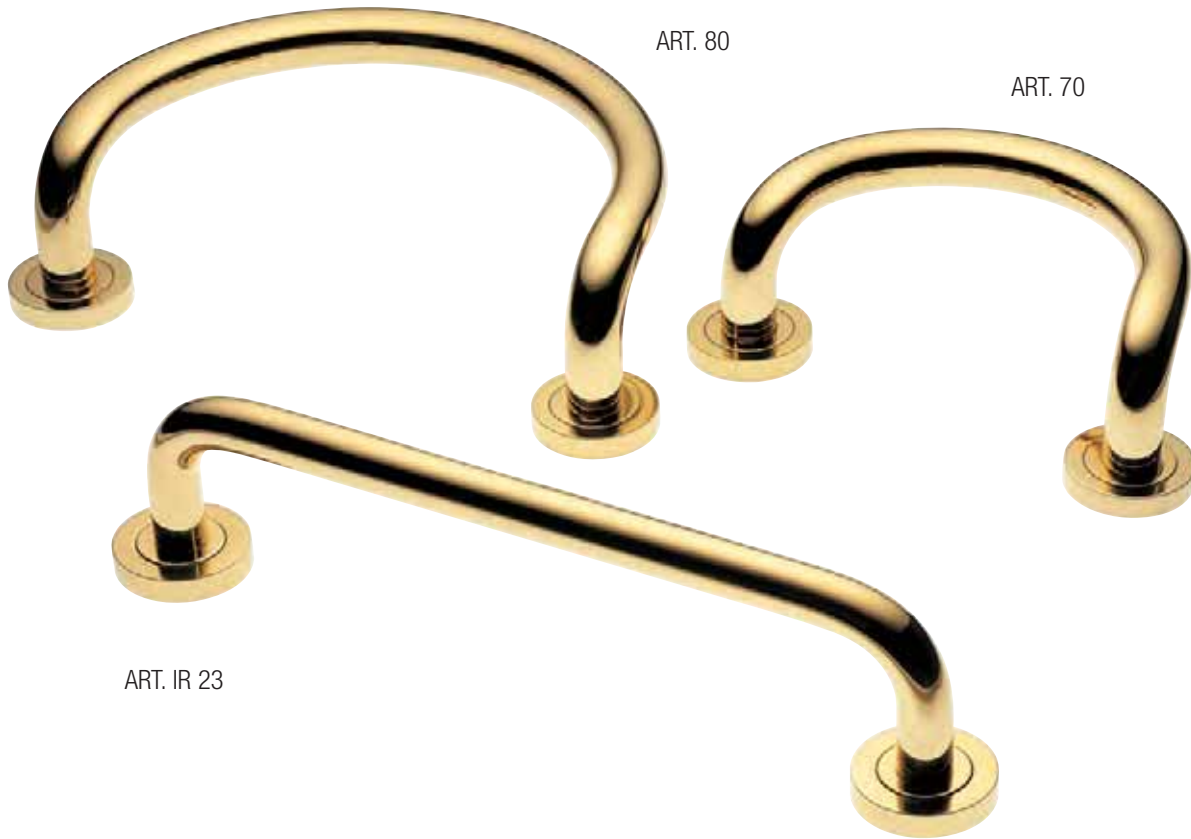

Coppia pomolo con rosetta e bocchetta
Mortice knob on round rose w/escutcheon

ART. 473

Pomolo con vite passante
Center door knob
Ø 93 mm

ART. 410

Coppia pomolo con rosetta e bocchetta
Mortice knob on round rose w/escutcheon

ART. 430

Coppia pomolo con rosetta e bocchetta
Mortice knob on round rose w/escutcheon

ART. QU30

Coppia pomolo con rosetta e bocchetta
Mortice knob on round rose w/escutcheon

Finiture disponibili
Available finishes

maniglioni

ART. 80

ART. 70

ART. IR 23

ART. IR 23
Maniglione
Pull handle
150 - 230 - 305 mm

ART. 70
Maniglione
Pull handle
172 mm

ART. 80
Maniglione
Pull handle
232 mm

Finiture disponibili
Available finishes