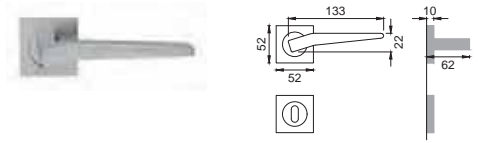

OSA

PX 1/M

Maniglia su placca
Door lever handle with plate