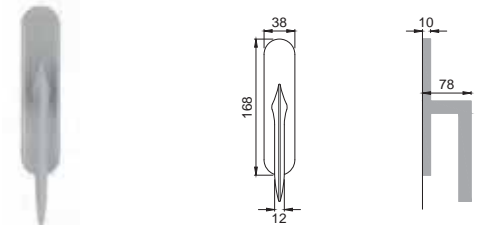

HY 10

Maniglia per finestra
Window handle