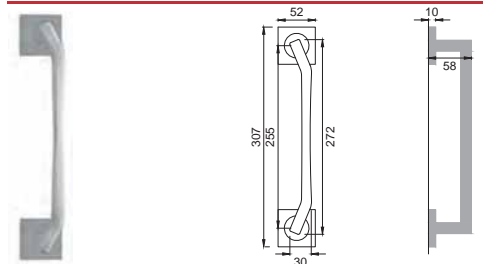

Maniglia per finestra D.K.
Window handle D.K.

CRO

PX 10

Maniglia per finestra
Window handle

CSA

PX 20

Maniglione
Pull handle

NIS