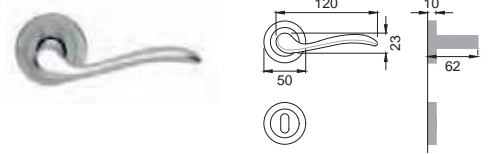

OTL

TS 5/A

Maniglia su rosetta
con bocchetta
Door lever handle with
rosette and escutcheon

OSA

TS 5E

Maniglia su rosetta
con bocchetta
Door lever handle with
rosette and escutcheon

OBR

TS 1