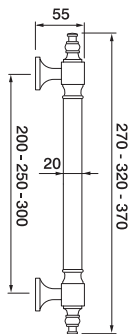

Finiture disponibili
Available finishes

- **OTL**
  OTTONE LUCIDO
  POLISHED BRASS
- **OSA**
  OTTONE SATINATO
  SATIN BRASS
- **BGO**
  BRONZO OPACO
  BRONZE MATT

- **OBR**
  BRONZATO
  SATIN BRONZE
- **CRO**
  CROMATO
  CHROME PLATED

- **NIS**
  NIKEL SATINATO
  SATIN NICKEL

- **CSA**
  CROMATO SATINATO
  SATIN CHROME