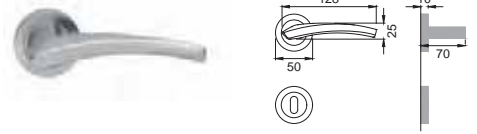

Colore legno
Wood colour

- FAGGIO / BEECH
- PERO / PEAR
- WENGÈ / WENGÈ

quadra[®]

Designer
Dario Grasselli
Paolo Pedrizzetti

OTL

DU 5

Maniglia su rosetta
con bocchetta
Door lever handle with
rosette and escutcheon