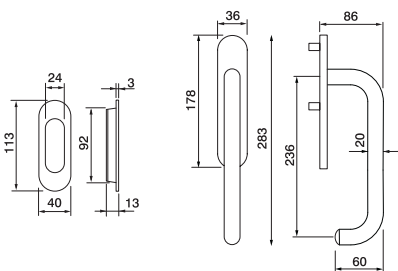

IR25 ASN

Maniglione mm 250 con molla
meccanismo metallo completo di nicchia
Single pull handle on blank plate
and flush pull plate