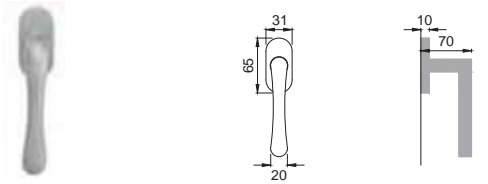

IB 15

Maniglia per finestra D.K.
Window handle D.K.