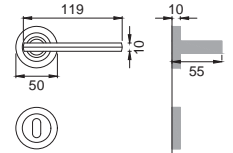

NIS/NIK
NIKEL SAT. / NIKEL
SAT. NICKEL / NICKEL

COT
CROMATO / OTT. LUC.
CHR. PLATED / POL. BRASS

NNO
NIKEL NERO / OTT. LUC.
BLACK CHR. / POL. BRASS

veronica[®]

Design
Studio Manital

OTL

OR 5

Maniglia su rosetta
con bocchetta
Door lever handle with
rosette and escutcheon