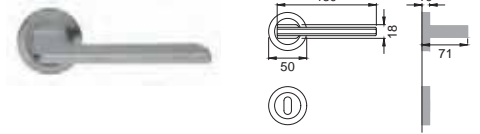

BD 5

Maniglia su rosetta con bocchetta
Door lever handle with rosette and escutcheon

OSA

BD 1

Maniglia su placca
Door lever handle with plate

OBR

BD 15

Maniglia per finestra D.K.
Window handle D.K.