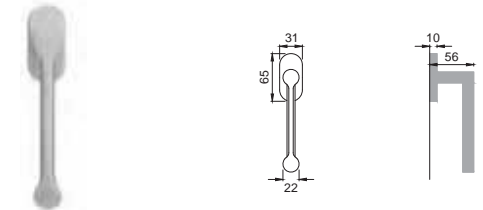

Maniglia su placca
Door lever handle with plate

OBR

AR 15

Maniglia per finestra D.K.
Window handle D.K.

CRO

AR 10

Maniglia per finestra
Window handle

CSA