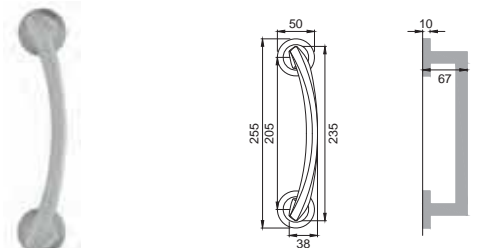

Maniglia per finestra
Window handle

CSA

DU 20

Maniglione
Pull handle

NIS

Finiture disponibili
Available finishes

OTL
OTTONE LUCIDO
POLISHED BRASS

OSA
OTTONE SATINATO
SATIN BRASS