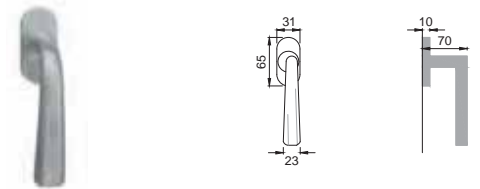

Maniglia su placca
Door lever handle with plate

OBR

LG 15

Maniglia per finestra D.K.
Window handle D.K.

CRO

LG 10

Maniglia per finestra
Window handle

CSA