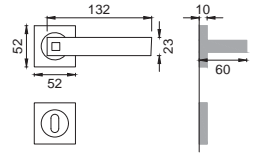

OTL

SO 5/Q

Maniglia su rosetta con bocchetta
Door lever handle with rosette and escutcheon

BGO

SO 1/M

Maniglia su placca
Door lever handle with plate

CRO

SO 15/R

Maniglia per finestra D.K.
Window handle D.K.

CSA

SO 10

Maniglia per finestra
Window handle

NIS

Finiture disponibili
Available finishes

- **OTL**
  OTTONE LUCIDO
  POLISHED BRASS
- **OSA**
  OTTONE SATINATO
  SATIN BRASS
- **BGO**
  BRONZO OPACO
  BRONZE MATT

OBR
BRONZATO
SATIN BRONZE

CRO
CROMATO
CHROME PLATED

CSA
CROMATO SATINATO
SATIN CHROME

NIS
NIKEL SATINATO
SATIN NICKEL