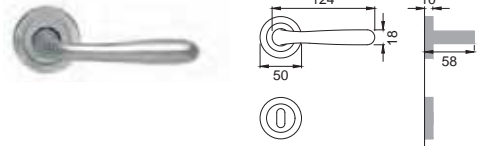

OTL

RU 5/A

Maniglia su rosetta
con bocchetta
Door lever handle with
rosette and escutcheon

OSA

RU 5E

Maniglia su rosetta
con bocchetta
Door lever handle with
rosette and escutcheon

OBR

RU 1

Maniglia su placca
Door lever handle with plate

CRO

RU 15

Maniglia per finestra D.K.
Window handle D.K.

CSA

RU 10

Maniglia per finestra
Window handle

NIS

Finiture disponibili
Available finishes

OTL
OTTONE LUCIDO
POLISHED BRASS

OSA
OTTONE SATINATO
SATIN BRASS

BGO
BRONZO OPACO
BRONZE MATT

OBR
BRONZATO
SATIN BRONZE

CRO
CROMATO
CHROME PLATED

CSA
CROMATO SATINATO
SATIN CHROME

NIS
NIKEL SATINATO
SATIN NICKEL