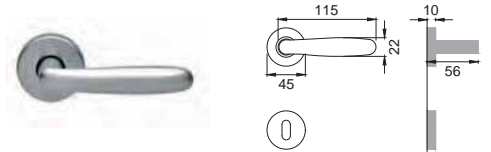

Maniglia su rosetta
con bocchetta
Door lever handle with
rosette and escutcheon

OSA

IM 5E

Maniglia su rosetta
con bocchetta
Door lever handle with
rosette and escutcheon

OBR

IM 1

Maniglia su placca
Door lever handle with plate