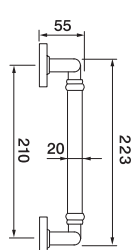

Finiture disponibili
Available finishes

- **OTL**
  OTTONE LUCIDO
  POLISHED BRASS
- **OSA**
  OTTONE SATINATO
  SATIN BRASS
- **BGO**
  BRONZO OPACO
  BRONZE MATT

- **OBR**
  BRONZATO
  SATIN BRONZE
- **CRO**
  CROMATO
  CHROME PLATED

- **NIS**
  NIKEL SATINATO
  SATIN NICKEL

- **CSA**
  CROMATO SATINATO
  SATIN CHROME