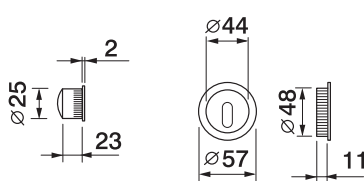

Set di serratura placche incasso con chiave complete di trascinato
Set of sliding door plate with flush pull, lock and key

ART. 58/B