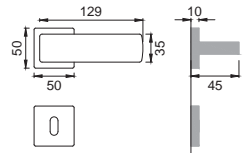

CRO

SG 5/QEM

Maniglia su rosetta
 con bocchetta
 Door lever handle with
 rosette and escutcheon

CSA

SG 1/M

Maniglia su placca
 Door lever handle with plate

NIS

SG 15/R