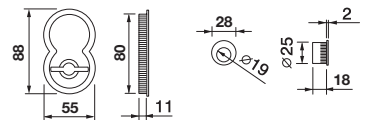

Art. 85/A

Coppia placche incasso con
nottolino e trascinatore
Sliding door rose with wc turn
and flush pull