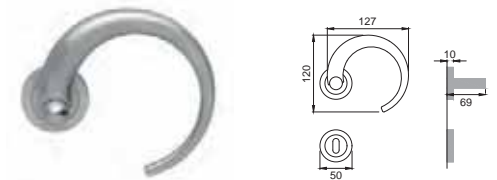

CSA/CRO

NIS / NIK

COT

NA 20 R
Maniglione destro
Pull handle right hand

NA 20 L
Maniglione sinistro
Pull handle left hand

NA 5
Maniglia su rosetta
con bocchetta
Door lever handle with
rosette and escutcheon