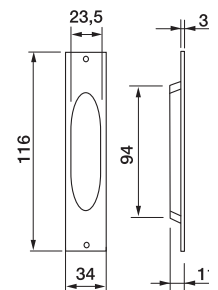

MANIGLIE AD INCASSO

ART. 59

Coppia placche incasso coprivite con nottolino
Sliding door plate with wc turn

ART. 59/B

Set completo di serratura con coppia placche incasso con nottolino e trascinatore
Set of sliding door plate with wc turn, complete of flush pull and lock

ART. 52

Coppia placche incasso con fori a vista, cieche e con foro chiave
Sliding door plate, blank and with key hole

ART. 52/A

Coppia placche incasso con fori a vista con trascinatore
Sliding door plate with flush pull

ART. 51

Coppia placche incasso con fori a vista, cieche e con foro chiave
Sliding door plate, blank and with key hole

ART. 50

Coppia placche incasso con fori a vista, cieche e con foro chiave
Sliding door plate, blank and with key hole

ART. 50/R