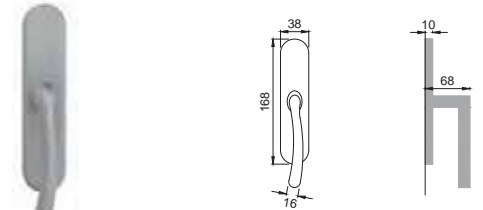

Maniglia su placca
Door lever handle with plate

OBR

EV 15

Maniglia per finestra D.K.
Window handle D.K.

CRO

EV 10

Maniglia per finestra
Window handle

CSA