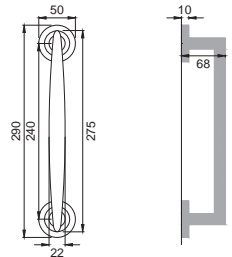

OTL

NI 5

Maniglia su rosetta con bocchetta
Door lever handle with rosette and escutcheon

OSA

NI 1

Maniglia su placca
Door lever handle with plate

BGO

NI 15

Maniglia per finestra D.K.
Window handle D.K.

CRO

NI 10

Maniglia per finestra
Window handle

CSA

NI 20

Maniglione
Pull handle

NIS

Finiture disponibili
Available finishes

- **OTL**
  OTTONE LUCIDO
  POLISHED BRASS
- **OSA**
  OTTONE SATINATO
  SATIN BRASS
- **BGO**
  BRONZO OPACO
  BRONZE MATT

- **OBR**
  BRONZATO
  SATIN BRONZE
- **CRO**
  CROMATO
  CHROME PLATED
- **CSA**
  CROMATO SATINATO
  SATIN CHROME

- **NIS**
  NIKEL SATINATO
  SATIN NICKEL