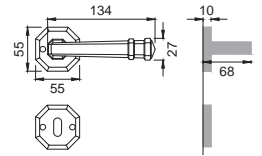

cCloud DUE®

Designer
Maurizio Giordano

OTL

YK 5

Maniglia su rosetta
con bocchetta
Door lever handle with
rosette and escutcheon

OSA

YK 1/M

Maniglia su placca
Door lever handle with plate