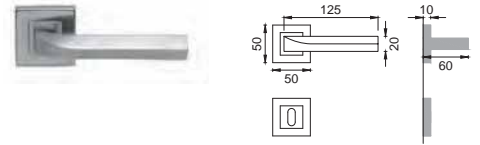

OTL

TD 5

Maniglia su rosetta con bocchetta
Door lever handle with rosette and escutcheon

OSA

TD 1/M

Maniglia su placca
Door lever handle with plate

OBR

TD 15/R

Maniglia per finestra D.K.
Window handle D.K.

CRO

TD 10

Maniglia per finestra
Window handle

CSA

TD 20

Maniglione
Pull handle

NIS

Finiture disponibili
Available finishes

OTL
OTTONE LUCIDO
POLISHED BRASS

OSA
OTTONE SATINATO
SATIN BRASS

BGO
BRONZO OPACO
BRONZE MATT

OBR
BRONZATO
SATIN BRONZE

CRO
CROMATO
CHROME PLATED

CSA
CROMATO SATINATO
SATIN CHROME

NIS
NIKEL SATINATO
SATIN NICKEL