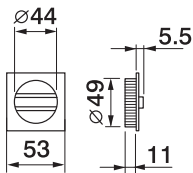

Set serratura placca incasso con nottolino e trascinato
Set of sliding door rose with wc turn, complete of flush pull and lock

ART. 55B/Q