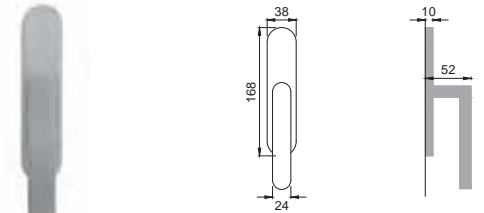

Maniglia su placca
Door lever handle with plate

BGO

RT 15

Maniglia per finestra D.K.
Window handle D.K.

CRO

RT 10

Maniglia per finestra
Window handle

CSA