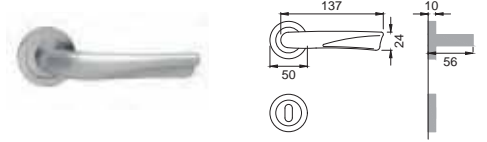

CRO
CROMATO
CHROME PLATED

CSA
CROMATO SATINATO
SATIN CHROME

NIS
NIKEL SATINATO
SATIN NICKEL

evia[®]

Designer
Pedrizzetti & Associati

OTL

SU 5

Maniglia su rosetta
con bocchetta
Door lever handle with
rosette and escutcheon