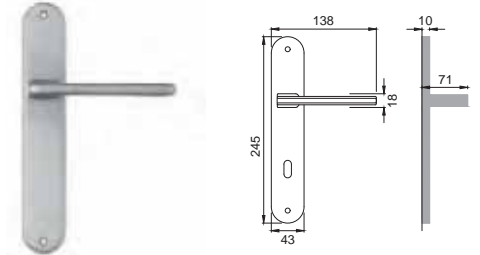

BD 5

Maniglia su rosetta con bocchetta
Door lever handle with rosette and escutcheon

OSA

BD 1

Maniglia su placca
Door lever handle with plate

OBR

BD 15

Maniglia per finestra D.K.
Window handle D.K.