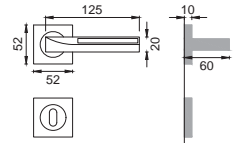

SCS / LIGHT TOPAZ

SM 1/M

Maniglia su placca
Door lever handle with plate