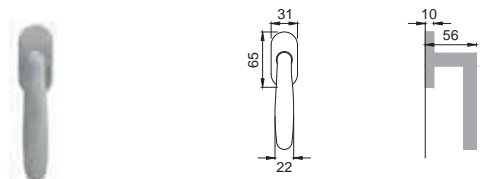

IM 15

Maniglia per finestra D.K.
Window handle D.K.