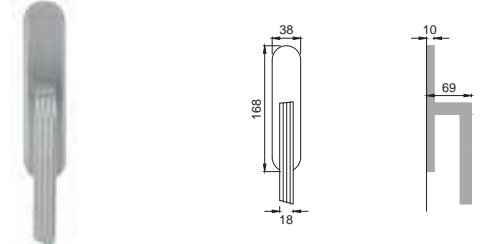

CD 10

Maniglia per finestra
Window handle