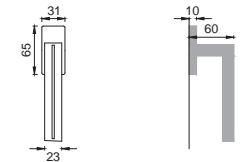

OTL

SH 5/Q

Maniglia su rosetta con bocchetta
Door lever handle with rosette and escutcheon

BGO

SH 1/M

Maniglia su placca
Door lever handle with plate

CRO

SH 15/R

Maniglia per finestra D.K.
Window handle D.K.

CSA

SH 10

Maniglia per finestra
Window handle

NIS

Finiture disponibili
Available finishes

OTL
OTTONE LUCIDO
POLISHED BRASS

OSA
OTTONE SATINATO
SATIN BRASS

BGO
BRONZO OPACO
BRONZE MATT

OBR
BRONZATO
SATIN BRONZE

CRO
CROMATO
CHROME PLATED

CSA
CROMATO SATINATO
SATIN CHROME

NIS
NIKEL SATINATO
SATIN NICKEL