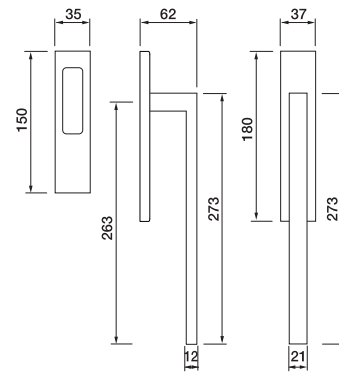

IR25 ASN/Q

Maniglione mm 320 con molla meccanismo metallo completo di nicchia
Single pull handle on blank plate and flush pull plate