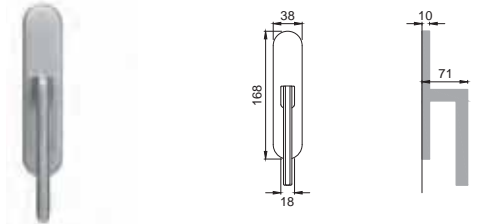

BD 10

Maniglia per finestra
Window handle