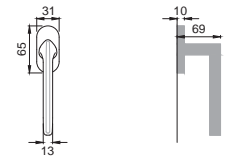

OTL

GG 5

Maniglia su rosetta
con bocchetta
Door lever handle with
rosette and escutcheon

OSA

GG 1

Maniglia su placca
Door lever handle with plate

OBR

GG 15

Maniglia per finestra D.K.
Window handle D.K.

CRO

GG 10

Maniglia per finestra
Window handle

CSA

NIS

Finiture disponibili
Available finishes

OTL
OTTONE LUCIDO
POLISHED BRASS

OSA
OTTONE SATINATO
SATIN BRASS

BGO
BRONZO OPACO
BRONZE MATT

OBR
BRONZATO
SATIN BRONZE

CRO
CROMATO
CHROME PLATED

CSA
CROMATO SATINATO
SATIN CHROME

NIS
NIKEL SATINATO
SATIN NICKEL