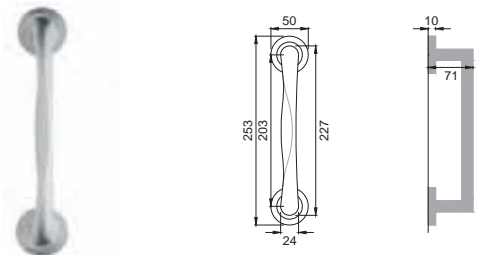

VL 20

Maniglione
Pull handle