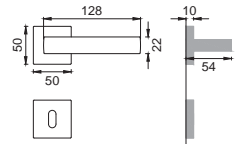

CRO

TC 5/QE

Maniglia su rosetta con bocchetta (rosetta in poliammide con molla premontata) Door lever handle with rosette and escutcheon (whit sprung inner rose in pollyamide)

CSA

TC 1/M

Maniglia su placca Door lever handle with plate