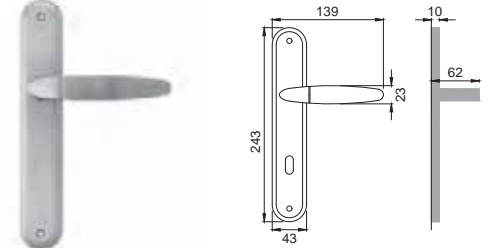

dali®

Designer
Titi Cusatelli

OTL

AT 5

Maniglia su rosetta con bocchetta
Door lever handle with rosette and escutcheon

OSA / OTL

AT 1

Maniglia su placca
Door lever handle with plate