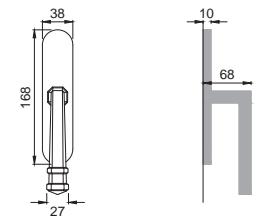

OTL

YK 5

Maniglia su rosetta
con bocchetta
Door lever handle with
rosette and escutcheon

OSA

YK 1/M

Maniglia su placca
Door lever handle with plate

BGO

YK 15/R

Maniglia per finestra D.K.
Window handle D.K.

CRO

YK 10

Maniglia per finestra
Window handle

CSA

NIS

Finiture disponibili
Available finishes

OTL
OTTONE LUCIDO
POLISHED BRASS

OSA
OTTONE SATINATO
SATIN BRASS

BGO
BRONZO OPACO
BRONZE MATT

OBR
BRONZATO
SATIN BRONZE

CRO
CROMATO
CHROME PLATED

CSA
CROMATO SATINATO
SATIN CHROME

NIS
NIKEL SATINATO
SATIN NICKEL