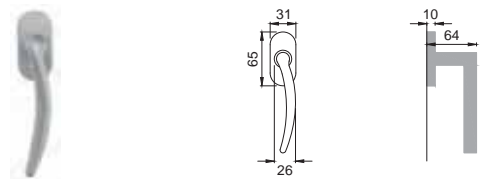

FR 5E

Maniglia su rosetta
con bocchetta
Door lever handle with
rosette and escutcheon

OBR

FR 1

Maniglia su placca
Door lever handle with plate

CRO

FR 15

Maniglia per finestra D.K.
Window handle D.K.