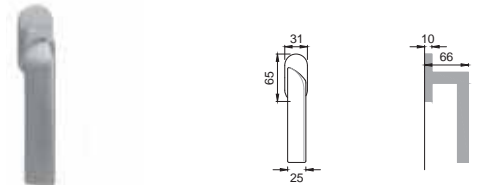

Maniglia su placca
Door lever handle with plate

CRO

DT 15

Maniglia per finestra D.K.
Window handle D.K.

CSA

DT 10

Maniglia per finestra
Window handle

CSA/CRO