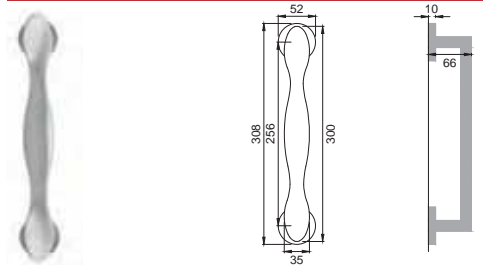

SP 10

Maniglia per finestra
Window handle

CSA

SP 20

Maniglione
Pull handle

NIS

Finiture disponibili
Available finishes

OTL
OTTONE LUCIDO
POLISHED BRASS