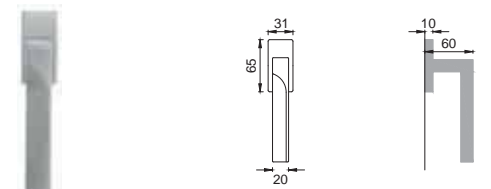

NIS

FH 1/M

Maniglia su placca
Door lever handle with plate

NER

FH 15/R

Maniglia per finestra D.K.
Window handle D.K.

BIA

FH 10