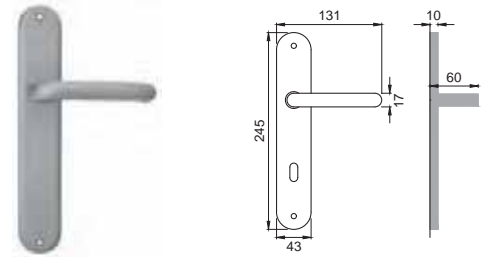

IR 5/B

Maniglia su rosetta
con bocchetta
Door lever handle with
rosette and escutcheon

OBR

IR 1

Maniglia su placca
Door lever handle with plate

CRO

IR 15

Maniglia per finestra D.K.
Window handle D.K.