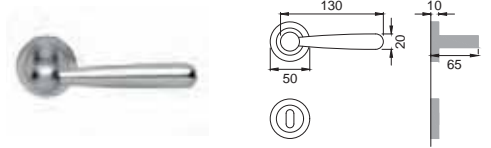

COT
CROMATO / OTT. LUC.
CHR. PLATED / POL. BRASS

leva[®]

Designer
Davide Mercatali

OTL

BO 5

Maniglia su rosetta
con bocchetta
Door lever handle with
rosette and escutcheon

CRO

BO 1