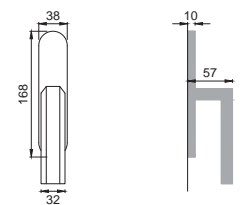

OTL

XA 5

Maniglia su rosetta
con bocchetta
Door lever handle with
rosette and escutcheon

OSA

XA 5/Q

Maniglia su rosetta
con bocchetta
Door lever handle
with rosette and escutcheon

BGO

XA 1/M

Maniglia su placca
Door lever handle with plate

CRO

XA 15/R

Maniglia per finestra D.K.
Window handle D.K.

CSA

XA 10

Maniglia per finestra
Window handle

NIS

Finiture disponibili
Available finishes

OTL
OTTONE LUCIDO
POLISHED BRASS

OSA
OTTONE SATINATO
SATIN BRASS

BGO
BRONZO OPACO
BRONZE MATT

OBR
BRONZATO
SATIN BRONZE

CRO
CROMATO
CHROME PLATED

CSA
CROMATO SATINATO
SATIN CHROME

NIS
NIKEL SATINATO
SATIN NICKEL