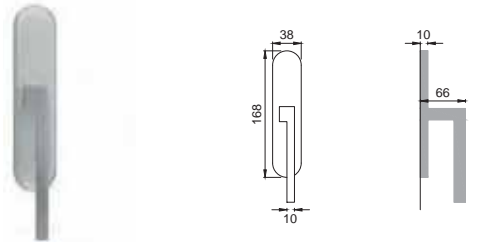

MP 2/1/M

Maniglia su placca
Door lever handle with plate

OBR

MP 2/15/R

Maniglia per finestra D.K.
Window handle D.K.

CRO

MP 2/10

Maniglia per finestra
Window handle