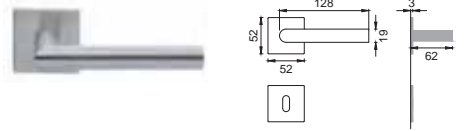

Stainless steel 304

artica

PO 5/USI Q
SSS

PO 5/USI Q

Maniglia su rosetta con bocchetta Ultra Slim
Door lever handle with rosette and escutcheon Ultra Slim

PO 5/USI
SSS

PO 5/USI

Maniglia su rosetta con bocchetta Ultra Slim
Door lever handle with rosette and escutcheon Ultra Slim