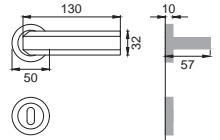

OTL

XA 5

Maniglia su rosetta
con bocchetta
Door lever handle with
rosette and escutcheon

OSA

XA 5/Q

Maniglia su rosetta
con bocchetta
Door lever handle
with rosette and escutcheon

BGO

XA 1/M

Maniglia su placca
Door lever handle with plate

CRO

XA 15/R

Maniglia per finestra D.K.
Window handle D.K.

CSA

XA 10

Maniglia per finestra
Window handle

NIS

Finiture disponibili
Available finishes

OTL
OTTONE LUCIDO
POLISHED BRASS

OSA
OTTONE SATINATO
SATIN BRASS

BGO
BRONZO OPACO
BRONZE MATT

OBR
BRONZATO
SATIN BRONZE

CRO
CROMATO
CHROME PLATED

CSA
CROMATO SATINATO
SATIN CHROME

NIS
NIKEL SATINATO
SATIN NICKEL