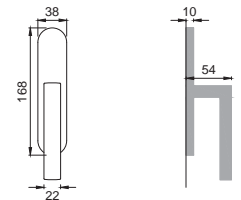

TC 10

Maniglia per finestra Window handle