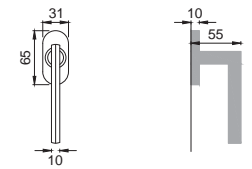

CRO

OR 1

Maniglia su placca
Door lever handle with plate

CSA / CRO

OR 15

Maniglia per finestra D.K.
Window handle D.K.

NIS / NIK

OR 10