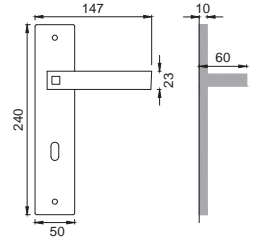

SO 1/M

Maniglia su placca
Door lever handle with plate