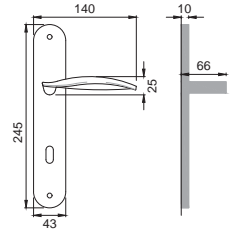

WD 1

Maniglia su placca
Door lever handle with plate