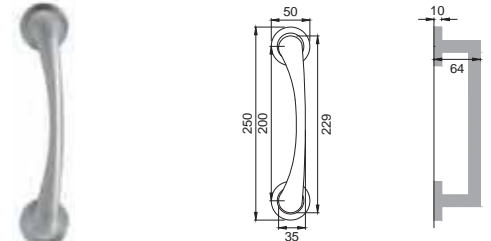

OTL

LM 5

Maniglia su rosetta
con bocchetta
Door lever handle with
rosette and escutcheon

OSA

LM 1

Maniglia su placca
Door lever handle with plate

BGO

LM 15

Maniglia per finestra D.K.
Window handle D.K.

CRO

LM 10

Maniglia per finestra
Window handle

CSA

LM 20

Maniglione
Pull handle

NIS

NIN

Finiture disponibili
Available finishes

- **OTL**
  OTTONE LUCIDO
  POLISHED BRASS
- **OSA**
  OTTONE SATINATO
  SATIN BRASS
- **BGO**
  BRONZO OPACO
  BRONZE MATT

- **OBR**
  BRONZATO
  SATIN BRONZE
- **CRO**
  CROMATO
  CHROME PLATED
- **CSA**
  CROMATO SATINATO
  SATIN CHROME

- **NIS**
  NIKEL SATINATO
  SATIN NICKEL
- **NIN**
  NIKEL NERO
  BLACK CHROME