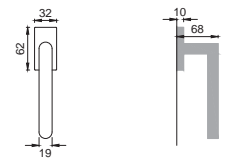

AC 5/USI
SSB