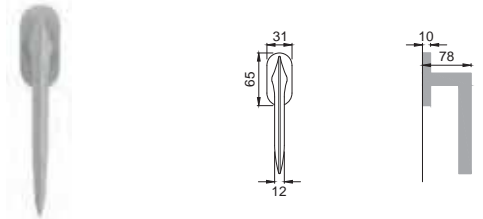

HY 15

Maniglia per finestra D.K.
Window handle D.K.