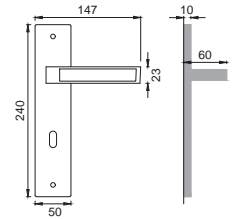

LX 1/M

Maniglia su placca
Door lever handle with plate