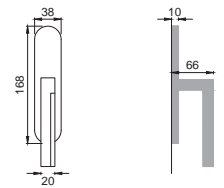

CRO

MP 5

Maniglia su rosetta
con bocchetta
Door lever handle with
rosette and escutcheon

CSA

MP 1/M

Maniglia su placca
Door lever handle with plate

CSA/CRO

MP 15/R

Maniglia per finestra D.K.
Window handle D.K.

NIS/NIK

MP 10

Maniglia per finestra
Window handle

NIS

MP 20

Maniglione
Pull handle

Finiture disponibili

Available finishes

- **CRO**
  CROMATO
  CHROME PLATED
- **CSA**
  CROMATO SATINATO
  SATIN CHROME
- **CSA/CRO**
  CROM. SAT. / CROM.
  SAT. CHR. / CHR. PLATED

- **NIS/NIK**
  NIKEL SAT. / NIKEL
  SAT. NICKEL / NICKEL
- **NIS**
  NIKEL SATINATO
  SATIN NICKEL

- **BIA**
  BIANCO
  WHITE

- **NER**
  NERO
  BLACK