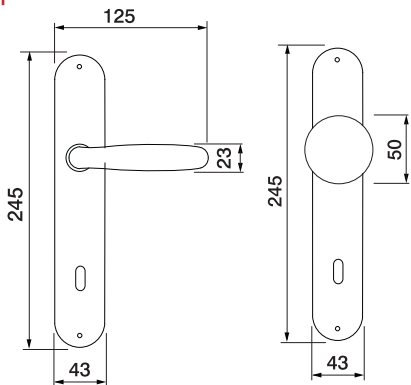

polare

ART. IM 1/440

ART. TS 1/407

ART. PI 1/440

Art. IM 1/440

Maniglia Imola + pomolo 440 fisso con placca
Imola lever + center knob 440 on plate

Art. TS 1/407

Maniglia Tosca + pomolo 407 fisso con placca
Tosca lever + center knob 407 on plate