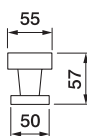

ART. 410

Coppia pomolo con rosetta e bocchetta
Mortice knob on round rose w/escutcheon