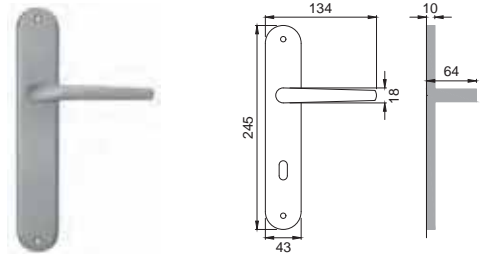

LI 1

Maniglia su placca
Door lever handle with plate