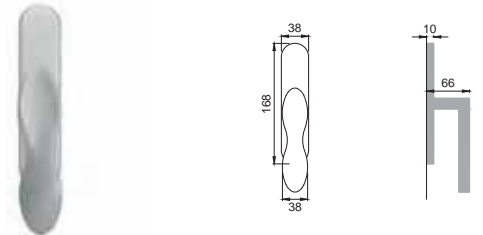

SP 10

Maniglia per finestra
Window handle