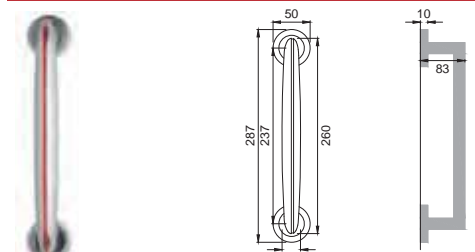

Maniglia per finestra D.K.
Window handle D.K.

CSA / CRO

CN 10

Maniglia per finestra
Window handle

NIS / ROSSO

CN 20

Maniglione
Pull handle

NIS / GIALLO