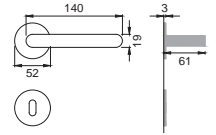

Design
Studio Manital

CONTRACT

AC 5/USI Q
SSS

AC 5/USI Q

Maniglia su rosetta
con bocchetta Ultra Slim
Door lever handle
with rosette and escutcheon
Ultra Slim

AC 5/USI
SSS

AC 5/USI

Maniglia su rosetta
con bocchetta Ultra Slim
Door lever handle
with rosette and escutcheon
Ultra Slim