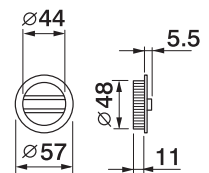

ART. 54

Coppia placche incasso cieche e con foro chiave
Sliding door rose, blind and with key hole

ART. 54/A

Coppia placche incasso cieche con trascinatore
Sliding door rose with flush pull

ART. 75/C

Coppia placche incasso con nottolino con anello da ambo le parti
Sliding door rose with ring turn