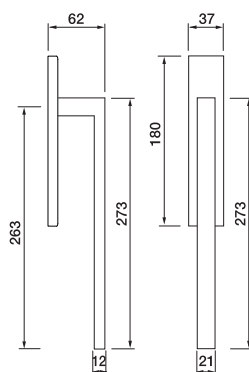

IR25 AS/Q

Maniglione mm 320 con molla meccanismo metallo
Single pull handle on blank plate