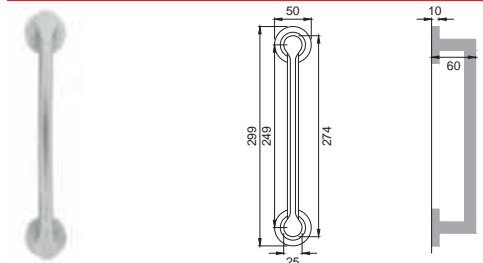

AR 20

Maniglione
Pull handle