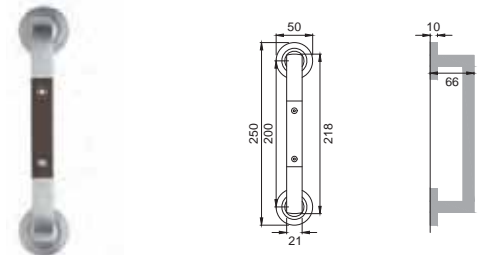

QU 20

Maniglione
Pull handle

CSA / WENGÈ

Finiture disponibili
Available finishes

- **OTL**
  OTTONE LUCIDO
  POLISHED BRASS
- **CRO**
  CROMATO
  CHROME PLATED
- **CSA**
  CROMATO SATINATO
  SATIN CHROME

Colore legno
Wood colour

- FAGGIO / BEECH
- PERO / PEAR
- WENGÈ / WENGÈ