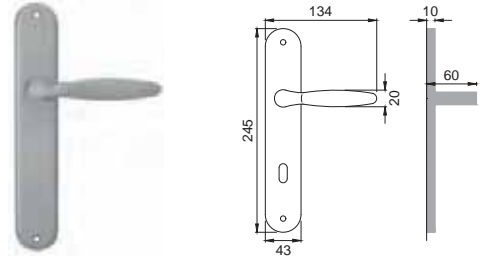

DR 1

Maniglia su placca
Door lever handle with plate