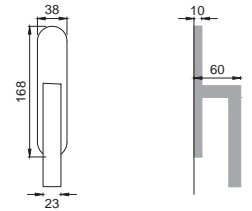

OTL

CL 5/Q

Maniglia su rosetta con bocchetta
Door lever handle with rosette and escutcheon

OSA

CL 1/M

Maniglia su placca
Door lever handle with plate

OBR

CL 15/R

Maniglia per finestra D.K.
Window handle D.K.

CRO

CL 10

Maniglia per finestra
Window handle

CSA

NIS

Finiture disponibili
Available finishes

OTL
OTTONE LUCIDO
POLISHED BRASS

OSA
OTTONE SATINATO
SATIN BRASS

BGO
BRONZO OPACO
BRONZE MATT

OBR
BRONZATO
SATIN BRONZE

CRO
CROMATO
CHROME PLATED

CSA
CROMATO SATINATO
SATIN CHROME

NIS
NIKEL SATINATO
SATIN NICKEL