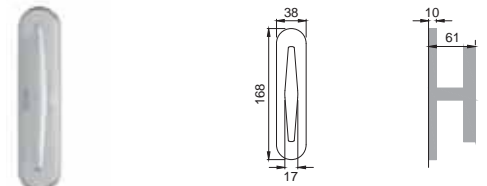

PE 10

Maniglia per finestra
Window handle