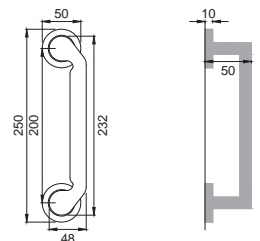

OTL

DY 5

Maniglia su rosetta
con bocchetta
Door lever handle with
rosette and escutcheon

OSA

DY 1

Maniglia su placca
Door lever handle with plate

BGO

DY 15

Maniglia per finestra D.K.
Window handle D.K.

CRO

DY 10

Maniglia per finestra
Window handle

CSA

DY 20

Maniglione
Pull handle

NIS

NIN

Finiture disponibili
Available finishes

OTL
OTTONE LUCIDO
POLISHED BRASS

OSA
OTTONE SATINATO
SATIN BRASS

BGO
BRONZO OPACO
BRONZE MATT

OBR
BRONZATO
SATIN BRONZE

CRO
CROMATO
CHROME PLATED

CSA
CROMATO SATINATO
SATIN CHROME

NIS
NIKEL SATINATO
SATIN NICKEL

NIN
NIKEL NERO
BLACK CHROME