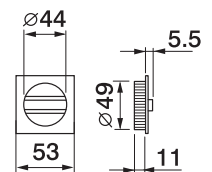

ART. 55A/Q

Coppia placche incasso con nottolino e trascinatore
Sliding door rose with wc turn and flush pull