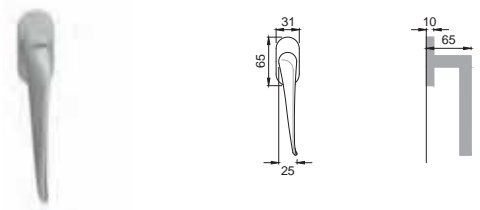

Maniglia su placca
Door lever handle with plate

OBR

VL 15

Maniglia per finestra D.K.
Window handle D.K.

CRO

VL 10

Maniglia per finestra
Window handle

CSA