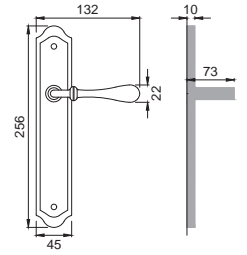

-  **FEA**
FERRO ANTICATO
ANTIQUE IRON

patricia[®]

OTL

MR 5

Maniglia su rosetta con bocchetta
Door lever handle with rosette and escutcheon

OSA / OTL

MR 1

Maniglia su placca
Door lever handle with plate