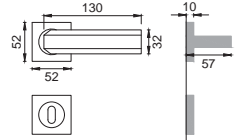

OTL

XA 5

Maniglia su rosetta
con bocchetta
Door lever handle with
rosette and escutcheon

OSA

XA 5/Q

Maniglia su rosetta
con bocchetta
Door lever handle
with rosette and escutcheon

BGO

XA 1/M