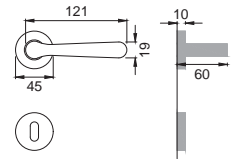

NIS
NIKEL SATINATO
SATIN NICKEL

tosca[®]

OTL

LD 5/A

Maniglia su rosetta
con bocchetta
Door lever handle with
rosette and escutcheon

OSA

LD 5E

Maniglia su rosetta
con bocchetta
Door lever handle with
rosette and escutcheon