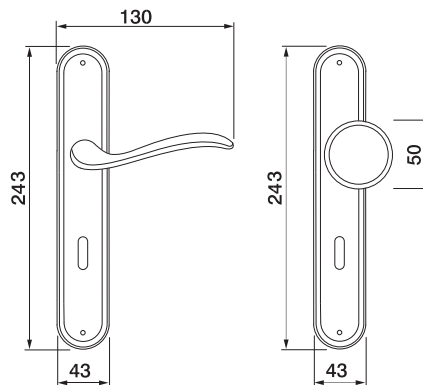

polare

ART. IM 1/440

ART. TS 1/407

ART. PI 1/440

Art. IM 1/440

Maniglia Imola + pomolo 440 fisso con placca
Imola lever + center knob 440 on plate

Art. TS 1/407

Maniglia Tosca + pomolo 407 fisso con placca
Tosca lever + center knob 407 on plate