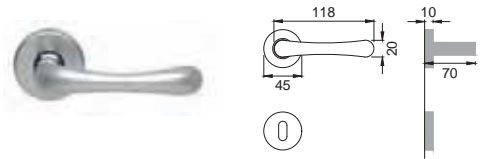

Maniglia su rosetta
con bocchetta
Door lever handle with
rosette and escutcheon

OSA

IB 5E

Maniglia su rosetta
con bocchetta
Door lever handle with
rosette and escutcheon

OBR

IB 1

Maniglia su placca
Door lever handle with plate