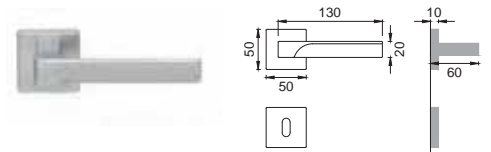

CRO

FH5/QEM

Maniglia su rosetta con bocchetta
Door lever handle with rosette and escutcheon

CSA

FH5/QE

Maniglia su rosetta con bocchetta (rosetta in poliammide con molla premontata)
Door lever handle with rosette and escutcheon (whit sprung inner rose in polyamide)