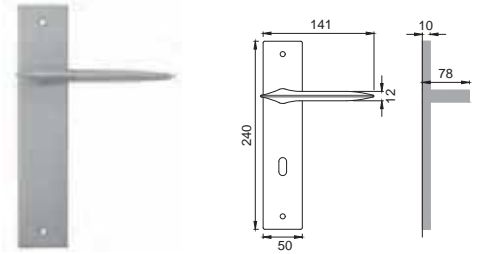

HY 5/QEM

Maniglia su rosetta con bocchetta
Door lever handle with rosette and escutcheon

CSA

HY 1/M

Maniglia su placca
Door lever handle with plate

NIS

HY 15/R

Maniglia per finestra D.K.
Window handle D.K.