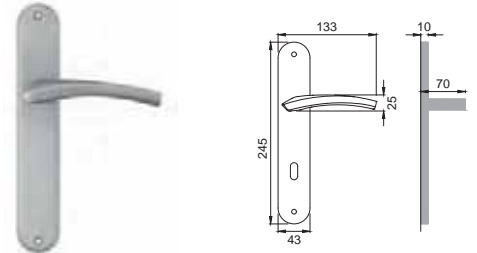

DU 1

Maniglia su placca
Door lever handle with plate