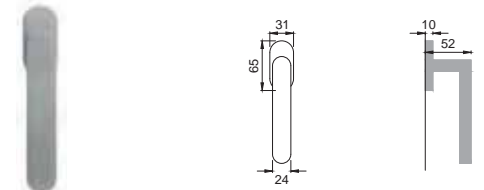

Maniglia su placca
Door lever handle with plate

BGO

RT 15

Maniglia per finestra D.K.
Window handle D.K.

CRO

RT 10

Maniglia per finestra
Window handle

CSA