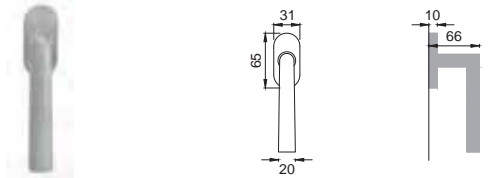

Maniglia su placca
Door lever handle with plate

OBR

ID 15

Maniglia per finestra D.K.
Window handle D.K.

CRO

ID 10

Maniglia per finestra
Window handle

CSA