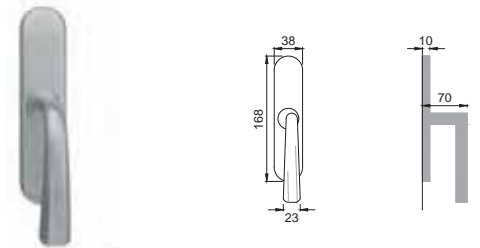

Maniglia su placca
Door lever handle with plate

OBR

LG 15

Maniglia per finestra D.K.
Window handle D.K.

CRO

LG 10

Maniglia per finestra
Window handle

CSA