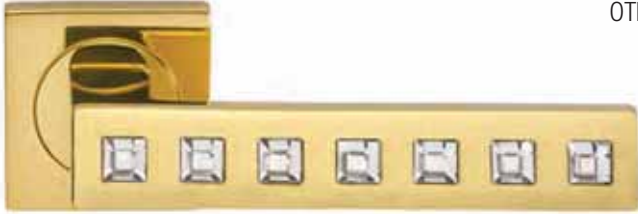

OTL

DM 5/Q

Maniglia su rosetta con
bocchetta
Door lever handle with
rosette and escutcheon