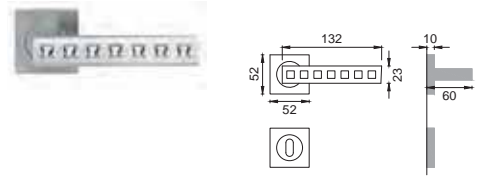

OTL

DM 5/Q

Maniglia su rosetta con
bocchetta
Door lever handle with
rosette and escutcheon

BGO

DM 1/M

Maniglia su placca
Door lever handle with plate

CRO

DM 15/R

Maniglia per finestra D.K.
Window handle D.K.

CSA

DM 10

Maniglia per finestra
Window handle

NIS

Finiture disponibili
Available finishes

OTL
OTTONE LUCIDO
POLISHED BRASS

OSA
OTTONE SATINATO
SATIN BRASS

BGO
BRONZO OPACO
BRONZE MATT

OBR
BRONZATO
SATIN BRONZE

CRO
CROMATO
CHROME PLATED

CSA
CROMATO SATINATO
SATIN CHROME

NIS
NIKEL SATINATO
SATIN NICKEL