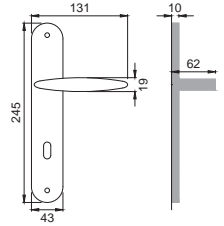

atena[®]

Designer
Maurizio Giordano
Roberto Grossi

OTL

NI 5

Maniglia su rosetta con bocchetta
Door lever handle with rosette and escutcheon

OSA

NI 1

Maniglia su placca
Door lever handle with plate