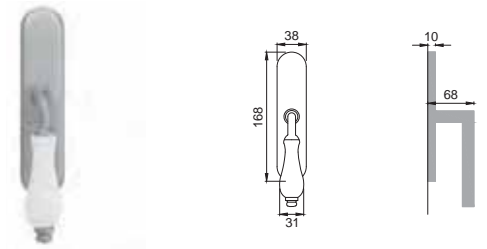

VA 15

Maniglia per finestra D.K.
Window handle D.K.

O BR / CHA

VA 10

Maniglia per finestra
Window handle

O BA / DEC

VA 20

Maniglione
Pull handle