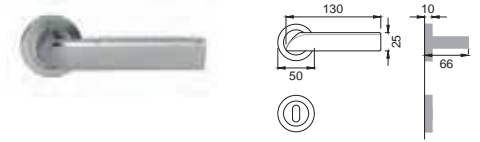

DT 5

Maniglia su rosetta
con bocchetta
Door lever handle with
rosette and escutcheon