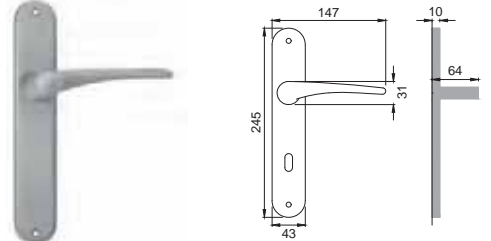

Maniglia su placca
Door lever handle with plate

BGO

LM 15

Maniglia per finestra D.K.
Window handle D.K.

CRO

LM 10

Maniglia per finestra
Window handle

CSA