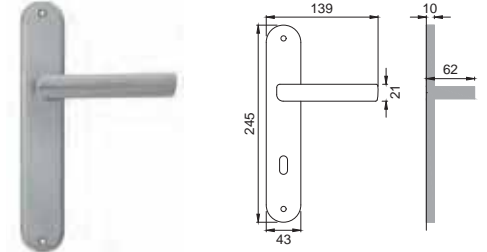

SL 1

Maniglia su placca
Door lever handle with plate