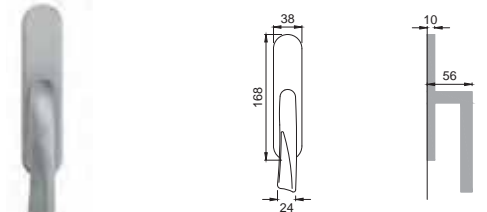

SU 10

Maniglia per finestra
Window handle