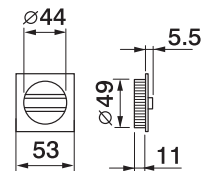

ART. 55/Q

Coppia placche incasso con nottolino
Sliding door rose with wc turn and release