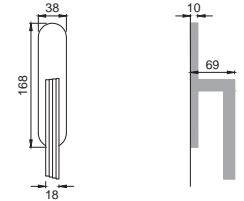

OTL

CD 5/WD

Maniglia su rosetta
con bocchetta
Door lever handle with
rosette and escutcheon

OSA

CD 1 (M2)

Maniglia su placca
Door lever handle with plate

BGO

CD 15

Maniglia per finestra D.K.
Window handle D.K.

CRO

CD 10

Maniglia per finestra
Window handle

CSA

CD 20 (WD)

Maniglione
Pull handle

NIS

Finiture disponibili
Available finishes

OTL
OTTONE LUCIDO
POLISHED BRASS

OSA
OTTONE SATINATO
SATIN BRASS

BGO
BRONZO OPACO
BRONZE MATT

OBR
BRONZATO
SATIN BRONZE

CRO
CROMATO
CHROME PLATED

CSA
CROMATO SATINATO
SATIN CHROME

NIS
NIKEL SATINATO
SATIN NICKEL