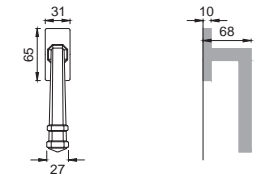

OTL

YK 5

Maniglia su rosetta
con bocchetta
Door lever handle with
rosette and escutcheon

OSA

YK 1/M

Maniglia su placca
Door lever handle with plate

BGO

YK 15/R

Maniglia per finestra D.K.
Window handle D.K.

CRO

YK 10

Maniglia per finestra
Window handle

CSA

NIS

Finiture disponibili
Available finishes

OTL
OTTONE LUCIDO
POLISHED BRASS

OSA
OTTONE SATINATO
SATIN BRASS

BGO
BRONZO OPACO
BRONZE MATT

OBR
BRONZATO
SATIN BRONZE

CRO
CROMATO
CHROME PLATED

CSA
CROMATO SATINATO
SATIN CHROME

NIS
NIKEL SATINATO
SATIN NICKEL