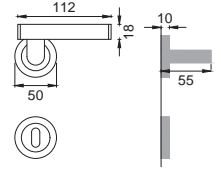

LE 5

Maniglia su rosetta
con bocchetta
Door lever handle with
rosette and escutcheon

OSA

LE 1

Maniglia su placca
Door lever handle with plate

CRO

LE 15

Maniglia per finestra D.K.
Window handle D.K.