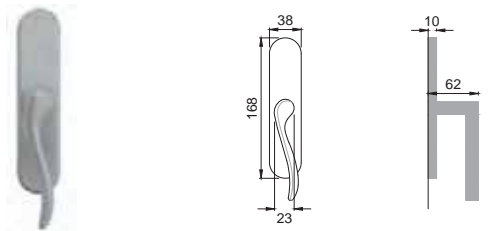

TS 10

Maniglia per finestra
Window handle