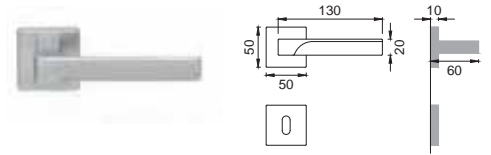

CRO

FH5/QEM

Maniglia su rosetta con bocchetta
Door lever handle with rosette and escutcheon

CSA

FH5/QE

Maniglia su rosetta con bocchetta (rosetta in poliammide con molla premontata)
Door lever handle with rosette and escutcheon (whit sprung inner rose in polyamide)