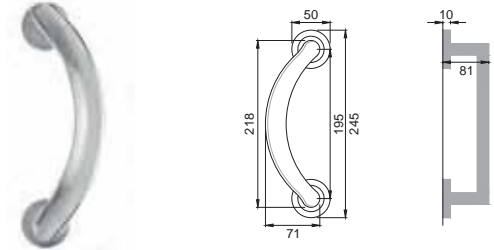

DA 20

Maniglione
Pull handle