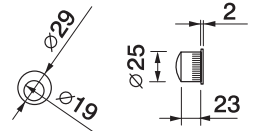

ART. 54

Coppia placche incasso cieche e con foro chiave
Sliding door rose, blind and with key hole

ART. 54/A

Coppia placche incasso cieche con trascinatore
Sliding door rose with flush pull

ART. 75/C

Coppia placche incasso con nottolino con anello da ambo le parti
Sliding door rose with ring turn