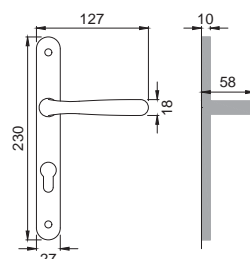

Finiture disponibili Available finishes

OTL
OTTONE LUCIDO
POLISHED BRASS

OSA
OTTONE SATINATO
SATIN BRASS

BGO
BRONZO OPACO
BRONZE MATT

OBR
BRONZATO
SATIN BRONZE

CRO
CROMATO
CHROME PLATED

CSA
CROMATO SATINATO
SATIN CHROME

NIS
NIKEL SATINATO
SATIN NICKEL