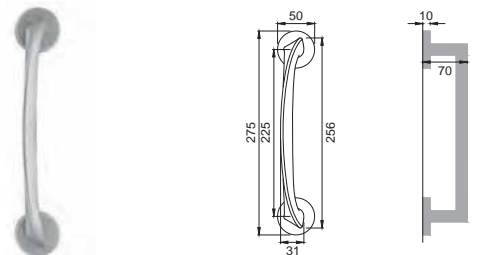

MS 20

Maniglione
Pull handle

Finiture disponibili
Available finishes

CRO
CROMATO
CHROME PLATED

CSA
CROMATO SATINATO
SATIN CHROME

NIS
NIKEL SATINATO
SATIN NICKEL

NER
NERO
BLACK

BIA
BIANCO
WHITE

BGO
BRONZO OPACO
BRONZE MATT

VOL
OTT. LUCIDO VERNICIATO
POL. BRASS VARNISHED

Materiale
Material

ZAMA
ZINC ALLOY