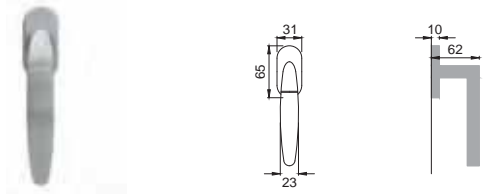

AT 15

Maniglia per finestra D.K.
Window handle D.K.