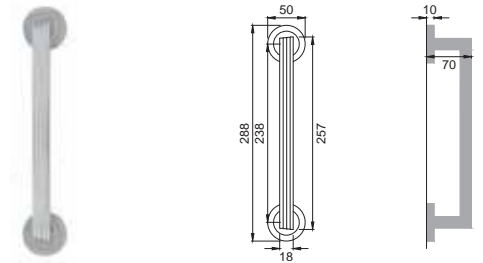

CD 20

Maniglione
Pull handle