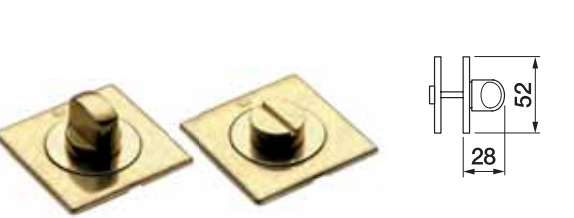

ART. AI 40/USI Q Nottolino W.C. su rosetta quadra Ultra Slim
W.C. Latch on square rose Ultra Slim

Nottolino W.C. su rosetta quadra
W.C. Latch on square rose