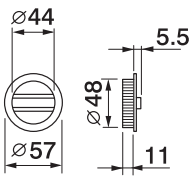

Coppia placche incasso con presa da ambo i lati
Sliding door rose

ART. 72