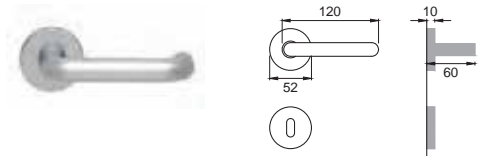

IR 5/B

Maniglia su rosetta
con bocchetta
Door lever handle with
rosette and escutcheon

OBR

IR 1

Maniglia su placca
Door lever handle with plate

CRO

IR 15

Maniglia per finestra D.K.
Window handle D.K.