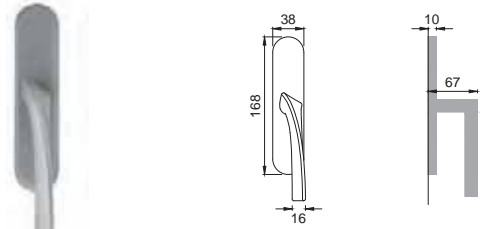

MS 10

Maniglia per finestra
Window handle