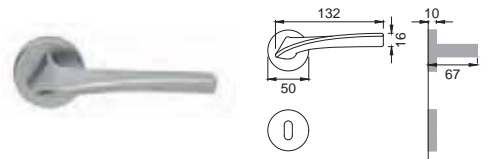

BGO

MS5/BEM

Maniglia su rosetta con bocchetta
Door lever handle with rosette and escutcheon

CRO

MS5/BES

Maniglia su rosetta con bocchetta (rosetta in poliammide con molla premontata)
Door lever handle with rosette and escutcheon (whit sprung inner rose in polyamide)

CSA

MS 1

Maniglia su placca
Door lever handle with plate

NIS

MS 15

Maniglia per finestra D.K.
Window handle D.K.

NER

MS 10

Maniglia per finestra
Window handle

BIA

MS 20

Maniglione
Pull handle

Finiture disponibili
Available finishes

CRO
CROMATO
CHROME PLATED

CSA
CROMATO SATINATO
SATIN CHROME

NIS
NIKEL SATINATO
SATIN NICKEL

NER
NERO
BLACK

BIA
BIANCO
WHITE

BGO
BRONZO OPACO
BRONZE MATT

VOL
OTT. LUCIDO VERNICIATO
POL. BRASS VARNISHED

Materiale
Material

ZAMA
ZINC ALLOY