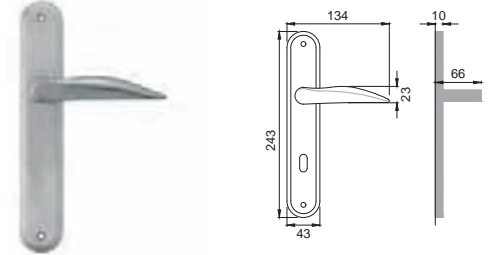

OSA / OTL

DA 1

Maniglia su placca
Door lever handle with plate

CRO

DA 15

Maniglia per finestra D.K.
Window handle D.K.

CSA

DA 10