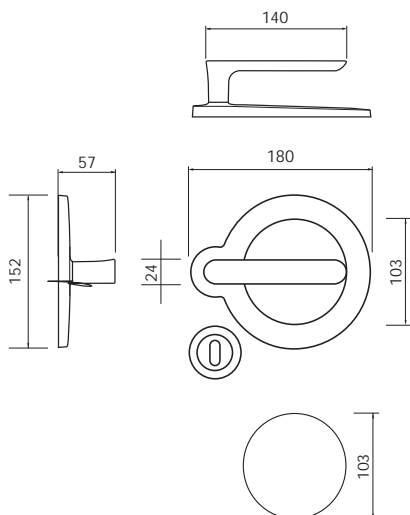

Designer
Mario Mazzer
Giovanni Crosera

CRO / TESTA DI MORO

CRO / CSA

CRO / GRIGIO DELTA

CRO / CUOIO

SN 5

Maniglia su rosetta
con bocchetta
Door lever handle
with rosette and escutcheon

Finiture disponibili
Available finishes