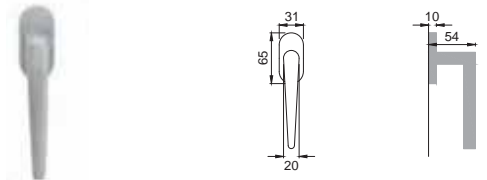

Maniglia su rosetta con bocchetta
Door lever handle with rosette and escutcheon

OSA

PE 1

Maniglia su placca
Door lever handle with plate

OBR

PE 15

Maniglia per finestra D.K.
Window handle D.K.

CRO