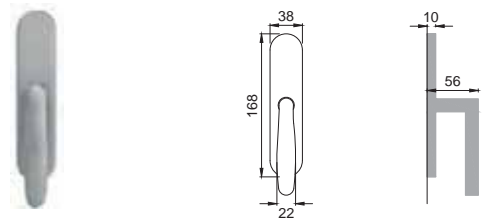

IM 10

Maniglia per finestra
Window handle