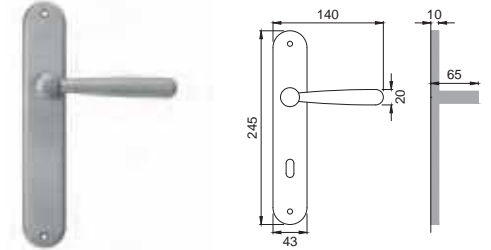

BO 1

Maniglia su placca
Door lever handle with plate