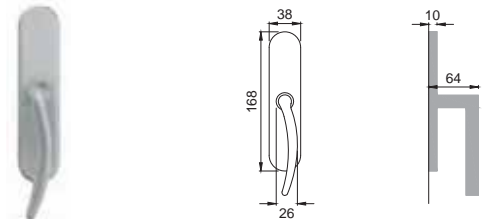

FR 10

Maniglia per finestra
Window handle