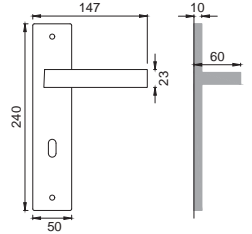

OTL

CL 5/Q

Maniglia su rosetta con bocchetta
Door lever handle with rosette and escutcheon

OSA

CL 1/M

Maniglia su placca
Door lever handle with plate

OBR

CL 15/R

Maniglia per finestra D.K.
Window handle D.K.

CRO

CL 10

Maniglia per finestra
Window handle

CSA

NIS

Finiture disponibili
Available finishes

OTL
OTTONE LUCIDO
POLISHED BRASS

OSA
OTTONE SATINATO
SATIN BRASS

BGO
BRONZO OPACO
BRONZE MATT

OBR
BRONZATO
SATIN BRONZE

CRO
CROMATO
CHROME PLATED

CSA
CROMATO SATINATO
SATIN CHROME

NIS
NIKEL SATINATO
SATIN NICKEL