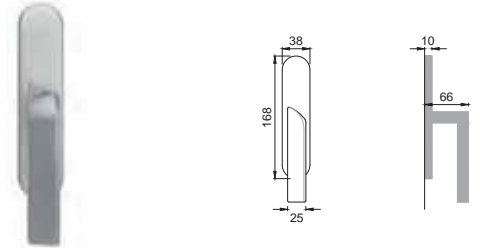

Maniglia su placca
Door lever handle with plate

CRO

DT 15

Maniglia per finestra D.K.
Window handle D.K.

CSA

DT 10

Maniglia per finestra
Window handle

CSA/CRO