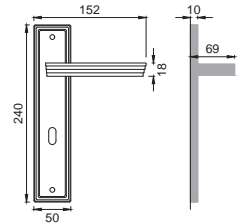

CD 5/WD

Maniglia su rosetta
con bocchetta
Door lever handle with
rosette and escutcheon

OSA

CD 1 (M2)

Maniglia su placca
Door lever handle with plate

BGO

CD 15

Maniglia per finestra D.K.
Window handle D.K.