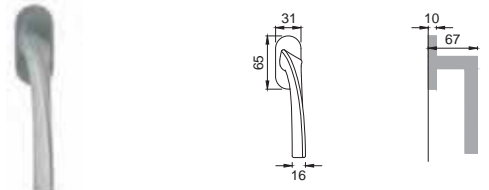

MS 15

Maniglia per finestra D.K.
Window handle D.K.