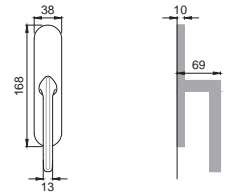

OTL

GG 5

Maniglia su rosetta
con bocchetta
Door lever handle with
rosette and escutcheon

OSA

GG 1

Maniglia su placca
Door lever handle with plate

OBR

GG 15

Maniglia per finestra D.K.
Window handle D.K.

CRO

GG 10

Maniglia per finestra
Window handle

CSA

NIS

Finiture disponibili
Available finishes

OTL
OTTONE LUCIDO
POLISHED BRASS

OSA
OTTONE SATINATO
SATIN BRASS

BGO
BRONZO OPACO
BRONZE MATT

OBR
BRONZATO
SATIN BRONZE

CRO
CROMATO
CHROME PLATED

CSA
CROMATO SATINATO
SATIN CHROME

NIS
NIKEL SATINATO
SATIN NICKEL