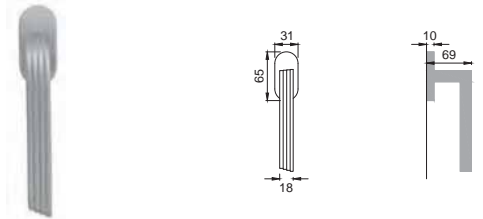

CD 15

Maniglia per finestra D.K.
Window handle D.K.