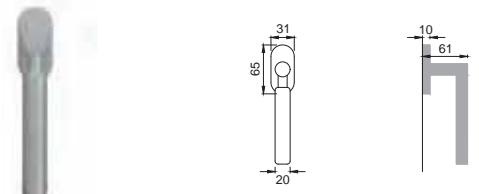

AM 5

Maniglia su rosetta
con bocchetta
Door lever handle with
rosette and escutcheon

OSA / OTL

AM 1

Maniglia su placca
Door lever handle with plate

CRO

AM 15

Maniglia per finestra D.K.
Window handle D.K.