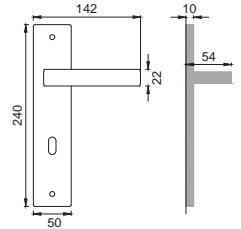

CRO

TC 5/QE

Maniglia su rosetta con bocchetta (rosetta in poliammide con molla premontata) Door lever handle with rosette and escutcheon (whit sprung inner rose in pollyamide)

CSA

TC 1/M

Maniglia su placca Door lever handle with plate