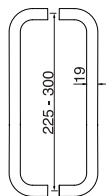

ART. AC 22/A
ø19 x 225 mm
ART. AC 22/B
ø19 x 300 mm
Coppia maniglione Artica
con attacchi
Pull handle Artica Back
to Back