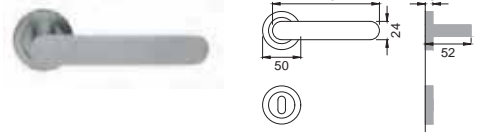

OTL

RT 5

Maniglia su rosetta
con bocchetta
Door lever handle with
rosette and escutcheon

OSA

RT 1

Maniglia su placca
Door lever handle with plate

BGO

RT 15

Maniglia per finestra D.K.
Window handle D.K.

CRO

RT 10

Maniglia per finestra
Window handle

CSA

NIS

Finiture disponibili
Available finishes

OTL
OTTONE LUCIDO
POLISHED BRASS

OSA
OTTONE SATINATO
SATIN BRASS

BGO
BRONZO OPACO
BRONZE MATT

OBR
BRONZATO
SATIN BRONZE

CRO
CROMATO
CHROME PLATED

CSA
CROMATO SATINATO
SATIN CHROME

NIS
NIKEL SATINATO
SATIN NICKEL