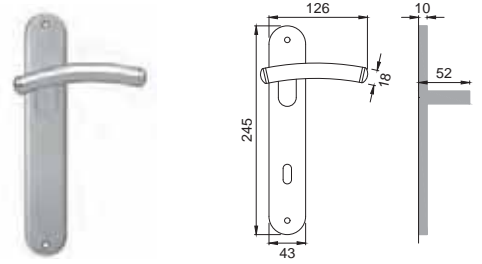

LU 1

Maniglia su placca
Door lever handle with plate