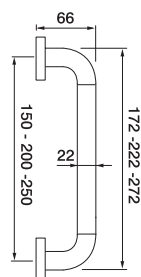

Finiture disponibili
Available finishes

- **OTL**
  OTTONE LUCIDO
  POLISHED BRASS
- **OSA**
  OTTONE SATINATO
  SATIN BRASS
- **BGO**
  BRONZO OPACO
  BRONZE MATT

- **OBR**
  BRONZATO
  SATIN BRONZE
- **CRO**
  CROMATO
  CHROME PLATED

- **NIS**
  NIKEL SATINATO
  SATIN NICKEL

- **CSA**
  CROMATO SATINATO
  SATIN CHROME