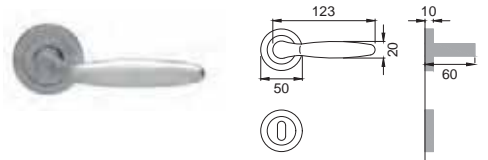

imola®

Designer
Maurizio Giordano
Roberto Grossi

OTL

DR 5/A

Maniglia su rosetta
con bocchetta
Door lever handle with
rosette and escutcheon

OSA

DR 5E

Maniglia su rosetta
con bocchetta
Door lever handle with
rosette and escutcheon