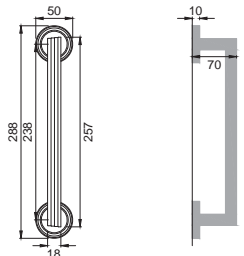

CRO

CD 10

Maniglia per finestra
Window handle

CSA

CD 20 (WD)

Maniglione
Pull handle

NIS

Finiture disponibili
Available finishes