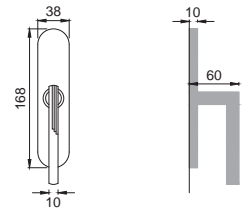

OTL

VE 5

Maniglia su rosetta
con bocchetta
Door lever handle with
rosette and escutcheon

CRO

VE 1

Maniglia su placca
Door lever handle with plate

CSA / CRO

VE 15

Maniglia per finestra D.K.
Window handle D.K.

NIS / NIK

VE 10

Maniglia per finestra
Window handle

COT

VE 21

Maniglione
Pull handle

Finiture disponibili
Available finishes

OTL
OTTONE LUCIDO
POLISHED BRASS

CRO
CROMATO
CHROME PLATED

CSA/CRO
CRO. SAT. / CROM.SATIN
SAT. CHR. / CHR. PLATED

NIS/NIK
NIKEL SAT. / NIKEL
SAT. NICKEL / NICKEL

COT
CROMATO / OTT. LUC.
CHR. PLATED / POL. BRASS

NNO
NIKEL NERO / OTT. LUC.
BLACK CHR. / POL. BRASS