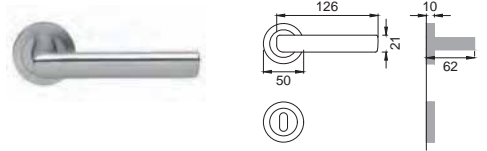

OTL

SL 5

Maniglia su rosetta
con bocchetta
Door lever handle with
rosette and escutcheon

OSA

SL 1

Maniglia su placca
Door lever handle with plate

BGO

SL 15

Maniglia per finestra D.K.
Window handle D.K.

CRO

SL 10

Maniglia per finestra
Window handle

CSA

NIS

Finiture disponibili
Available finishes

OTL
OTTONE LUCIDO
POLISHED BRASS

OSA
OTTONE SATINATO
SATIN BRASS

BGO
BRONZO OPACO
BRONZE MATT

OBR
BRONZATO
SATIN BRONZE

CRO
CROMATO
CHROME PLATED

CSA
CROMATO SATINATO
SATIN CHROME

NIS
NIKEL SATINATO
SATIN NICKEL