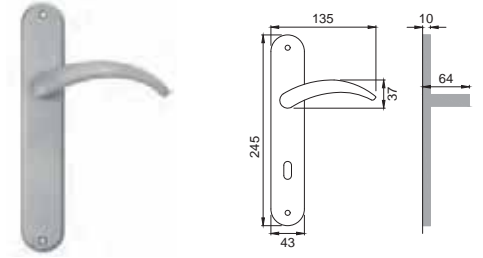

Maniglia su placca
Door lever handle with plate

OBR

MT 15

Maniglia per finestra D.K.
Window handle D.K.

CRO

MT 10

Maniglia per finestra
Window handle

CSA