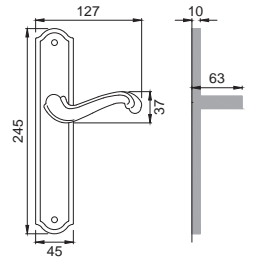

-  **OBA**
BRONZO ANTICATO
ANTIQUE BRONZE
-  **FEA**
FERRO ANTICATO
ANTIQUE IRON

plaza®

OTL

BA 5

Maniglia su rosetta con bocchetta
Door lever handle with rosette and escutcheon

BGO

BA 1

Maniglia su placca
Door lever handle with plate