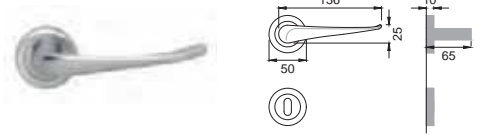

NIS
NIKEL SATINATO
SATIN NICKEL

elis[®]

Designer
Pedrizzetti & Associati

OTL

VL 5

Maniglia su rosetta con bocchetta
Door lever handle with rosette and escutcheon

OSA

VL 1