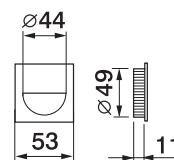

ART. 72/Q

Coppia placche incasso cieche con trascinatore
Sliding door rose with flush pull