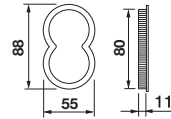

Art. 84

Coppia placche incasso cieche
Sliding door rose, blind