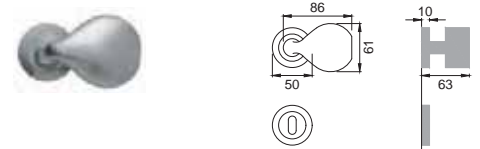

Maniglia per finestra D.K.
Window handle D.K.

CRO

SI 10

Maniglia per finestra
Window handle

CSA

SI 25

Coppia pomolo con rosetta e bocchetta
Mortice knob with rosette and escutcheon

NIS