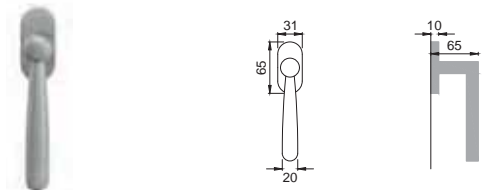

Maniglia su placca
Door lever handle with plate

CSA / CRO

BO 15

Maniglia per finestra D.K.
Window handle D.K.

NIS / OTL

BO 20

Maniglione
Pull handle

COT