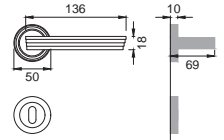

CD 5/WD

Maniglia su rosetta
con bocchetta
Door lever handle with
rosette and escutcheon

OSA

CD 1 (M2)

Maniglia su placca
Door lever handle with plate

BGO

CD 15

Maniglia per finestra D.K.
Window handle D.K.