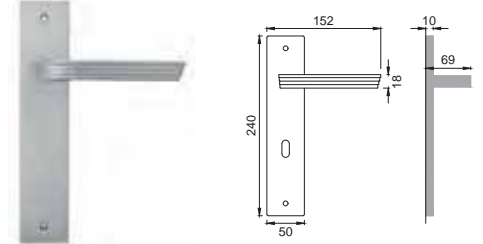

CD 1

Maniglia su placca
Door lever handle with plate