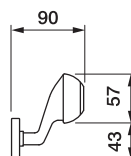

ART. 405

Coppia pomolo con rosetta e bocchetta
Mortice knob on round rose w/escutcheon