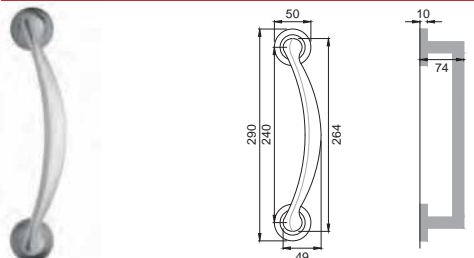

SA 20

Maniglione
Pull handle