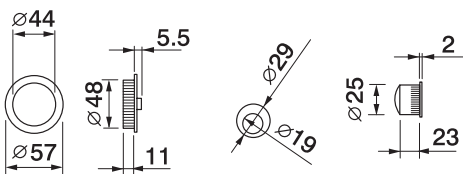

Set serratura placca incasso con nottolino con anello e trascinatore
Set of sliding door rose with ring turn, complete of flush pull and lock

ART. 75/B