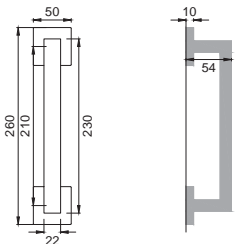

TC 20

Maniglione Pull handle

Finiture disponibili
Available finishes

CRO
CROMATO
CHROME PLATED

CSA
CROMATO SATINATO
SATIN CHROME

NIS
NIKEL SATINATO
SATIN NICKEL

NER
NERO
BLACK

BIA
BIANCO
WHITE

BGO
BRONZO OPACO
BRONZE MATT

VOL
OTT. LUCIDO VERNICIATO
POL. BRASS VARNISHED

Materiale
Material

ZAMA
ZINC ALLOY