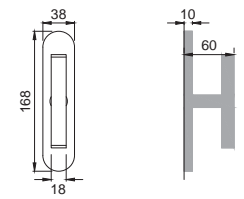

CSA / CRO

LE 20

Maniglione
Pull handle