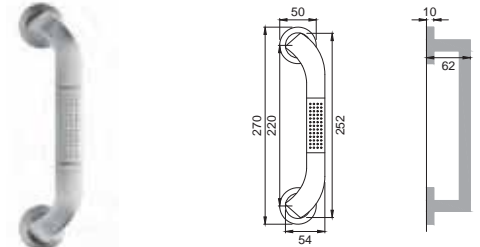

DT 20

Maniglione
Pull handle