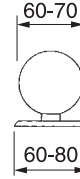

pomoli

ART. 435

Coppia pomoli con rosetta
Mortice knob w/rose
Ø 52 mm

ART. 400

Pomolo con vite passante
N.B. : Girevole solo Ø 60
Center door knob
N.B. : Mortice version only Ø 60
Ø 60 mm - Ø 70 mm

ART. 448