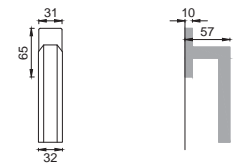

Maniglia su placca
Door lever handle with plate

CRO

XA 15/R

Maniglia per finestra D.K.
Window handle D.K.

CSA

XA 10

Maniglia per finestra
Window handle

NIS