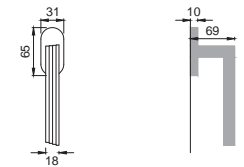

CD 5/WD

Maniglia su rosetta
con bocchetta
Door lever handle with
rosette and escutcheon

OSA

CD 1 (M2)

Maniglia su placca
Door lever handle with plate

BGO

CD 15

Maniglia per finestra D.K.
Window handle D.K.