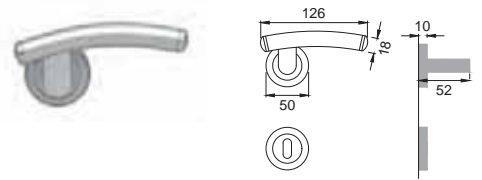

NIS/NIK
NIKEL SAT. / NIKEL
SAT. NICKEL / NICKEL

COT
CROMATO / OTT. LUC.
CHR. PLATED / POL. BRASS

brescia[®]

Design
Studio Manital

OTL

LU 5

Maniglia su rosetta
con bocchetta
Door lever handle with
rosette and escutcheon