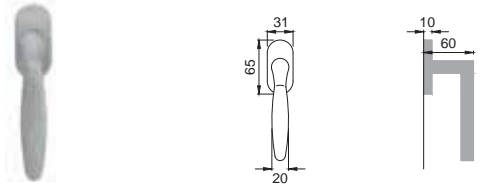

OBR

DR 1

Maniglia su placca
Door lever handle with plate

CRO

DR 15

Maniglia per finestra D.K.
Window handle D.K.

CSA

DR 10