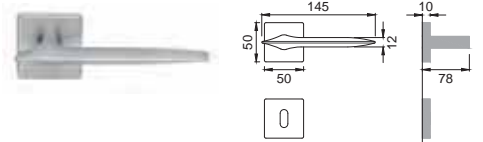

HY 5/QEM

Maniglia su rosetta con bocchetta
Door lever handle with rosette and escutcheon

CSA

HY 1/M

Maniglia su placca
Door lever handle with plate

NIS

HY 15/R

Maniglia per finestra D.K.
Window handle D.K.