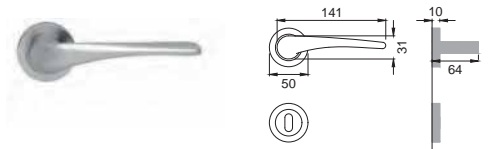

NIS
NIKEL SATINATO
SATIN NICKEL

roma[®]

Designer
Maurizio Giordano
Roberto Grossi

OTL

LM 5

Maniglia su rosetta
con bocchetta
Door lever handle with
rosette and escutcheon

OSA

LM 1